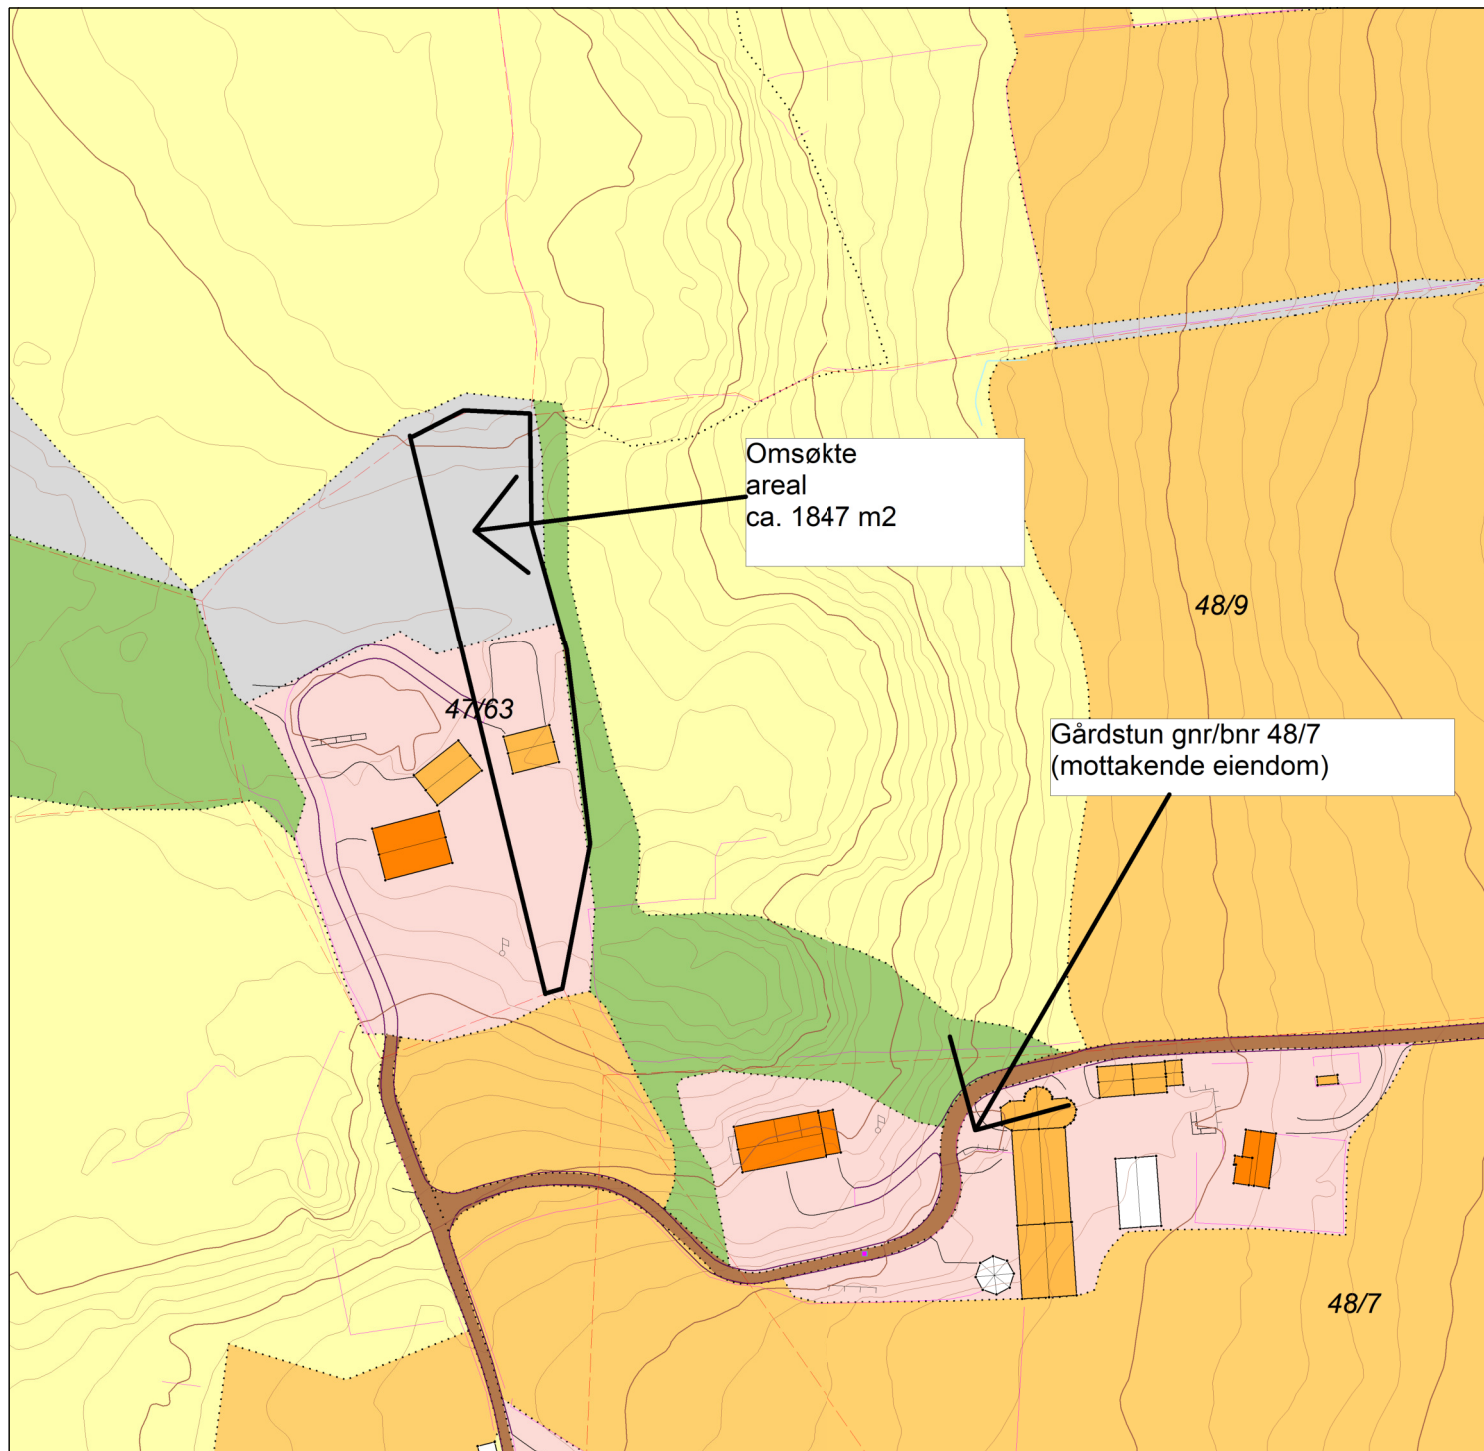

MARKSLAGSKART

Gnr/Bnr : 47/63

Dato : 07.07.2023

Målestokk: 1:1500

KARMØY KOMMUNE
SEKTOR AREAL OG BYGGESAK

NB: Kartet kan inneholde feil,
noen grenser er usikre.

Tegnforklaring:

Eiendomsgrense målt

Eiendomsgrense usikker

Bonitetsgrense

Bebyggelse

Fulldyrka jord

Overflatedyrka jord

Innmarksbeite

Skog

Åpen fastmark