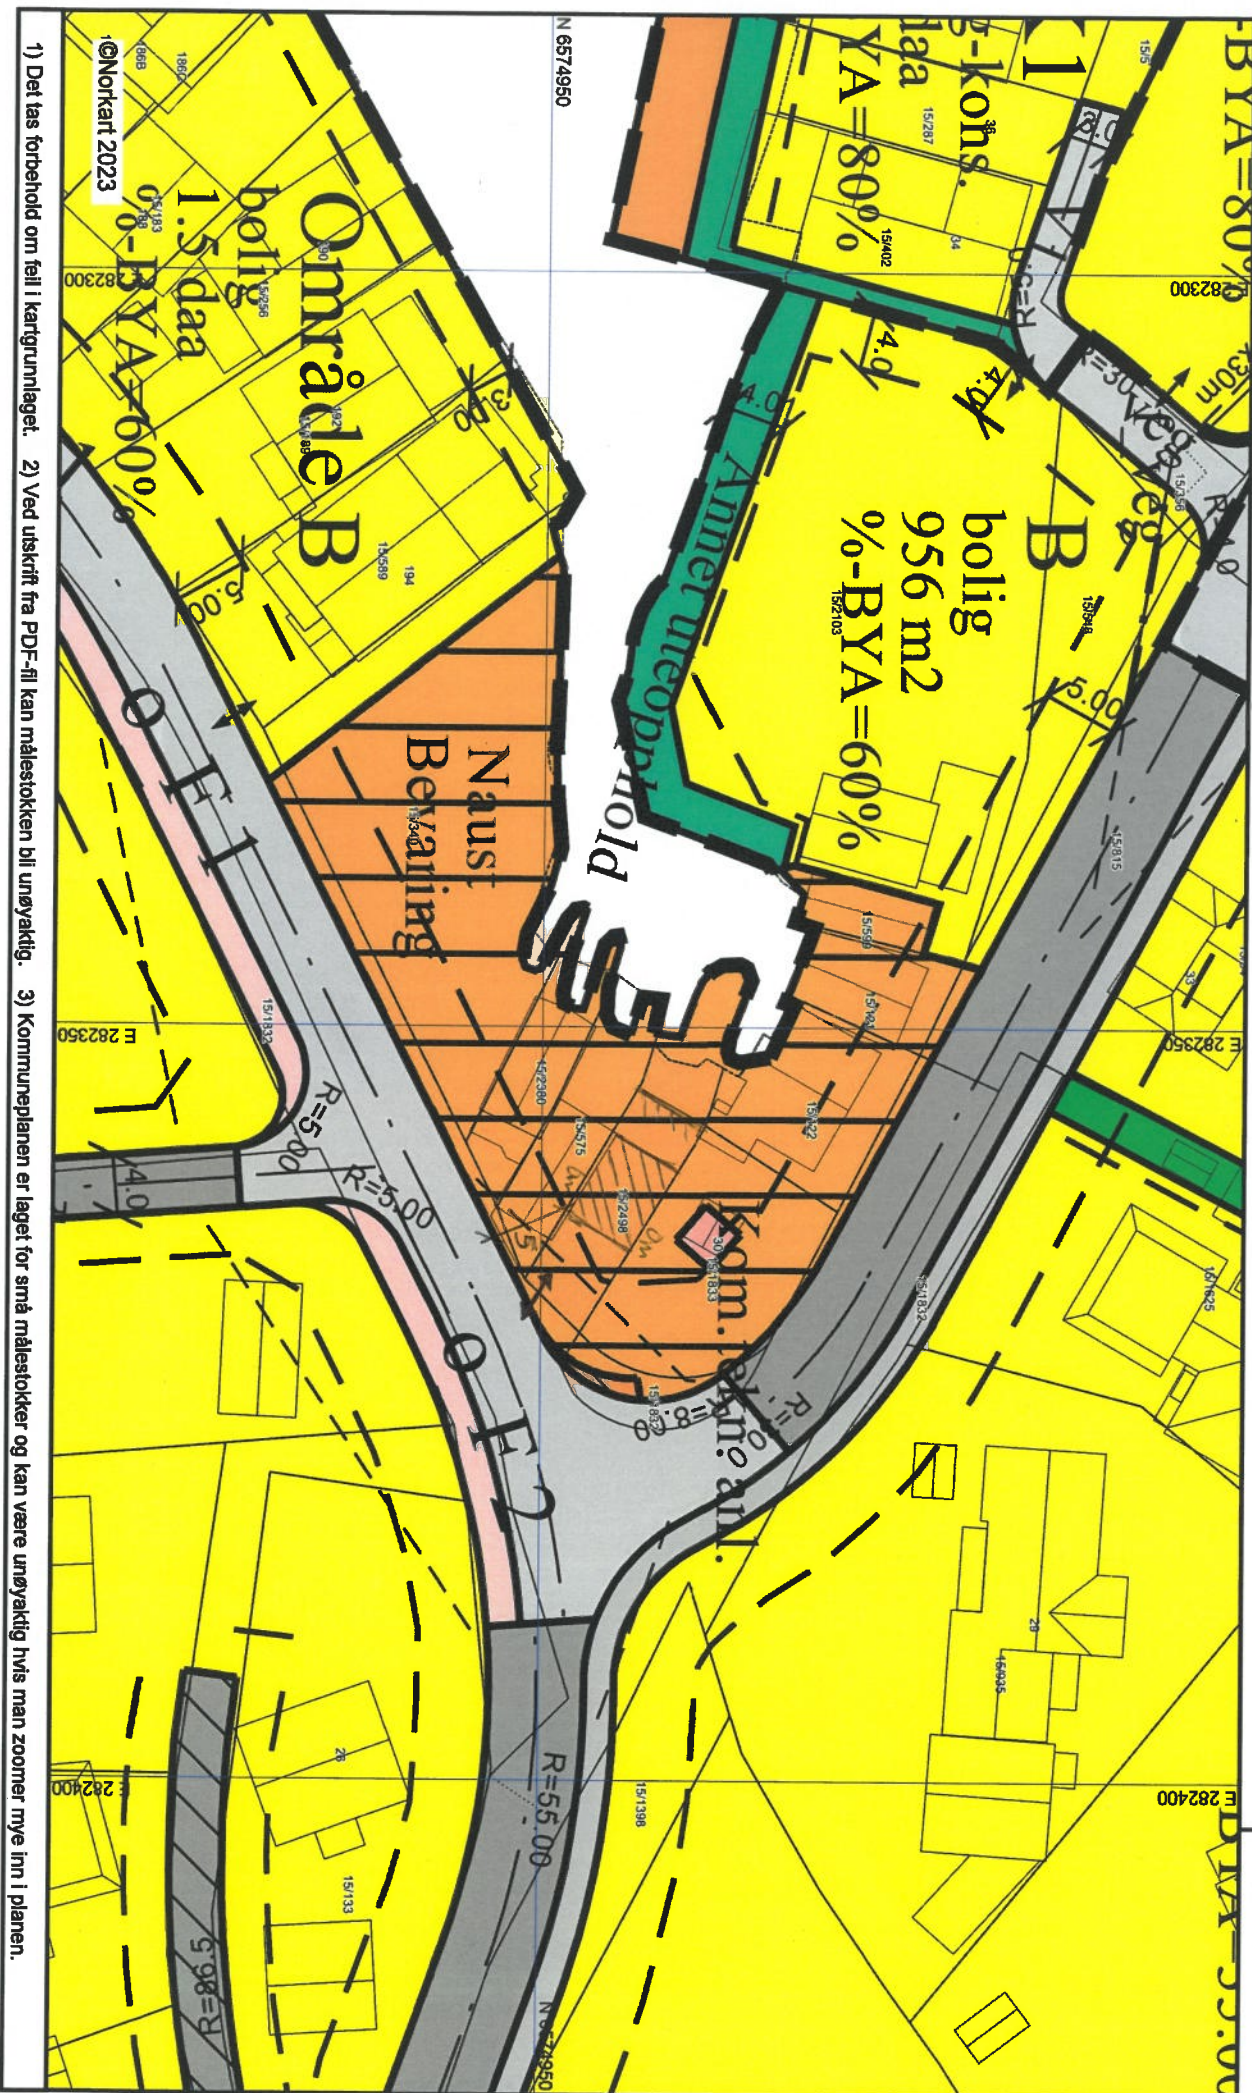

# Reguleringsplankart

D-2

Eiendom: 1/52498

Adresse:

Utskriftsdato: 06.06.2023

Målestokk: 1:500

UTM-32

1) Det tas forbehold om feil i kartgrunnlaget. 2) Ved utskrift fra PDF-fil kan målestokken bli unøyaktig. 3) Kommuneplanen er laget for små målestokker og kan være unøyaktig hvis man zoomer mye inn i planen.