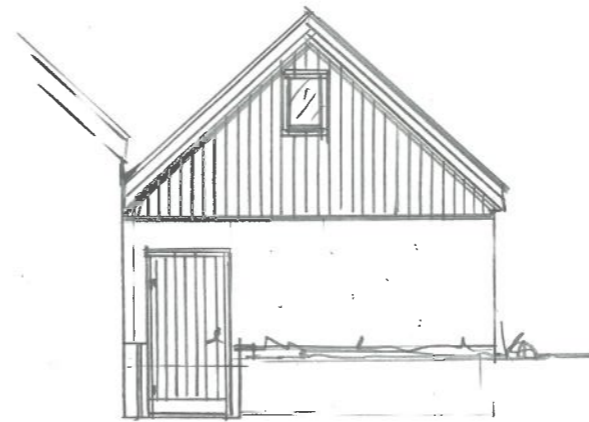

PLAN

FASADE VEST

1:100

FASADE ØST

FASADE NORD

Dato	Konst/Tegnet	Godkjent	Målestokk	Gnr: 15
06.06.23	<i>[Signature]</i>		1:50 1:100	Bnr: 2498
HARALD GUSTAVSEN				
STONGVEGEN		4270 ÅRKEHAGEN	NAUST 30m ² BYA	
Tegn. nr.	1E	PLAN/SNITT/FAS		