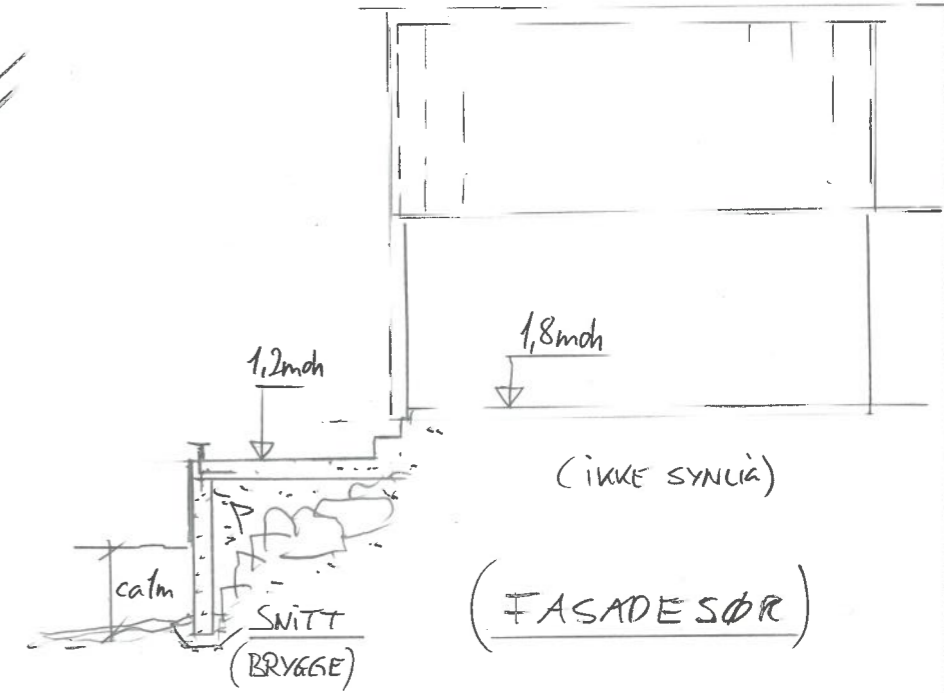

PLAN

FASADE VEST

1:100

FASADE ØST

FASADE NORD

Dato	Konst/Tegnet	Godkjent	Målestokk	Gnr: 15
06.06.23	<i>[Signature]</i>		1:50 1:100	Bnr: 2498
HARALD GUSTAVSEN				
STONGVEGEN		4270 ÅRKEHAGEN	NAUST 30m ² BYA	
Tegn. nr.	1E	PLAN/SNITT/FAS		