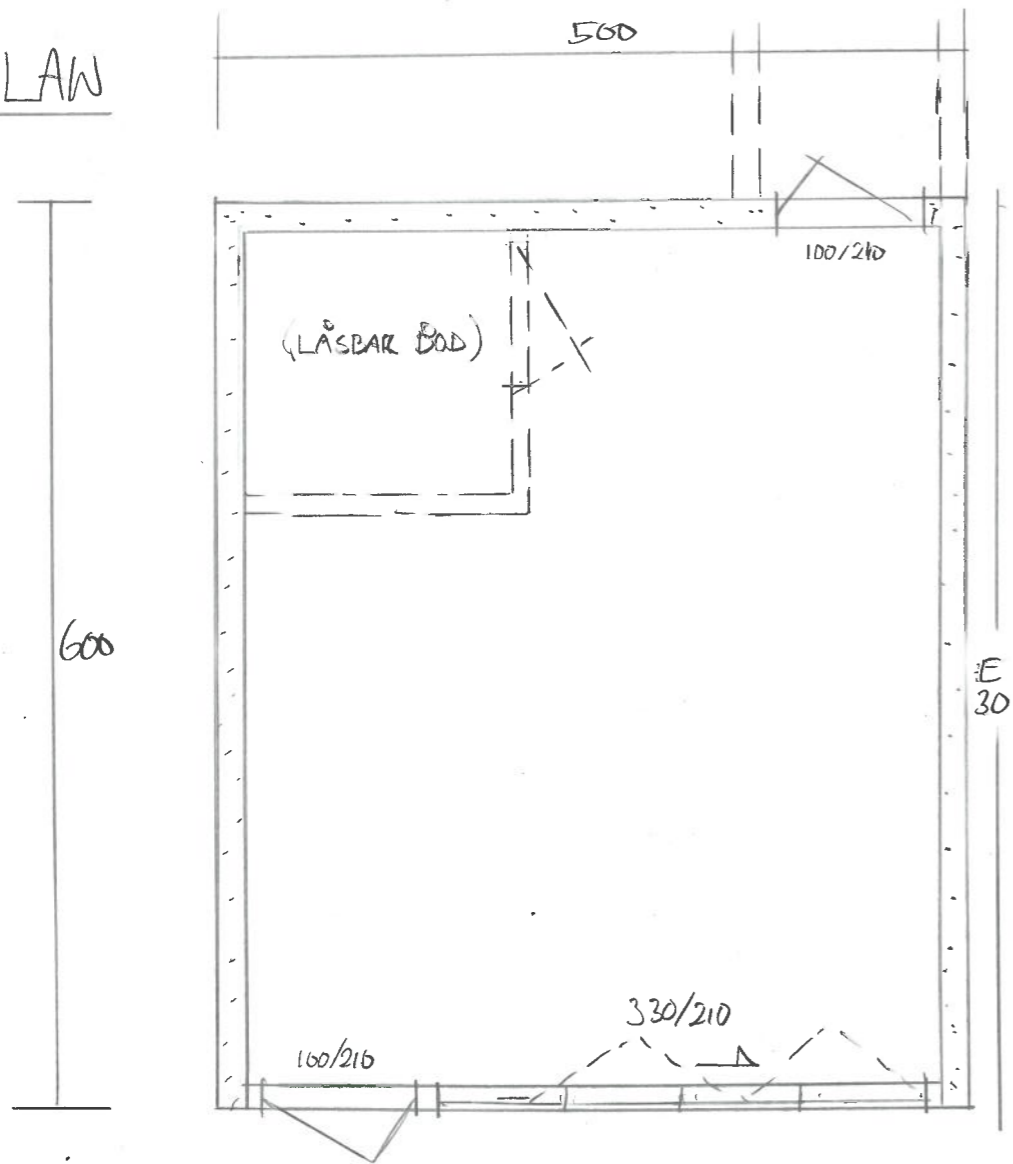

PLAN

FASADE VEST

1:100

FASADE ØST

FASADE NORD

Dato	Konst/Tegnet	Godkjent	Målestokk	Gnr: 15
06.06.23	<i>[Signature]</i>		1:50 1:100	Bnr: 2498
HARALD GUSTAVSEN				
STONGVEGEN		4270 ÅRKEHAGEN	NAUST 30m ² BYA	
Tegn. nr.	1E	PLAN/SNITT/FAS		