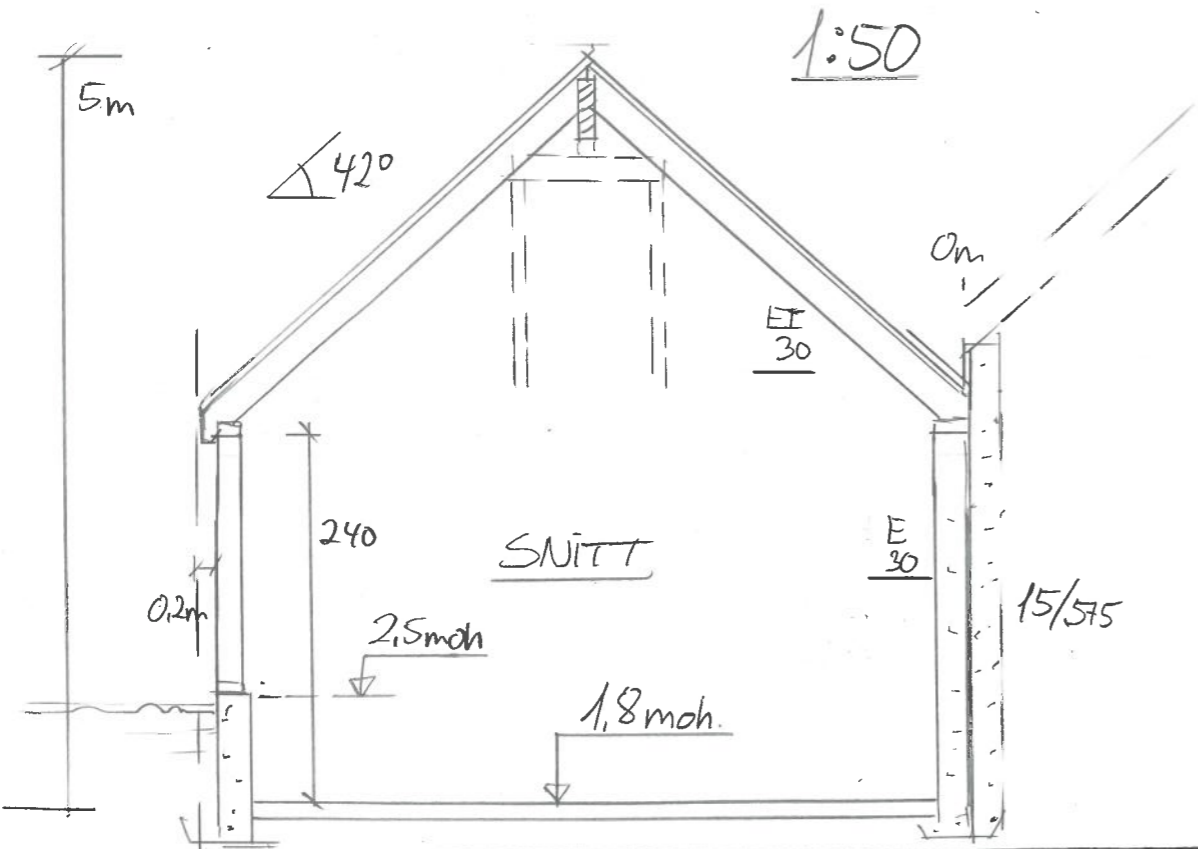

PLAN

FASADE VEST

1:100

FASADE ØST

FASADE NORD

Dato	Konst/Tegnet	Godkjent	Målestokk	Gnr: 15
06.06.23	<i>[Signature]</i>		1:50 1:100	Bnr: 2498
HARALD GUSTAVSEN				
STONGVEGEN		4270 ÅRKEHAGEN	NAUST 30m ² BYA	
Tegn. nr.	1E	PLAN/SNITT/FAS		