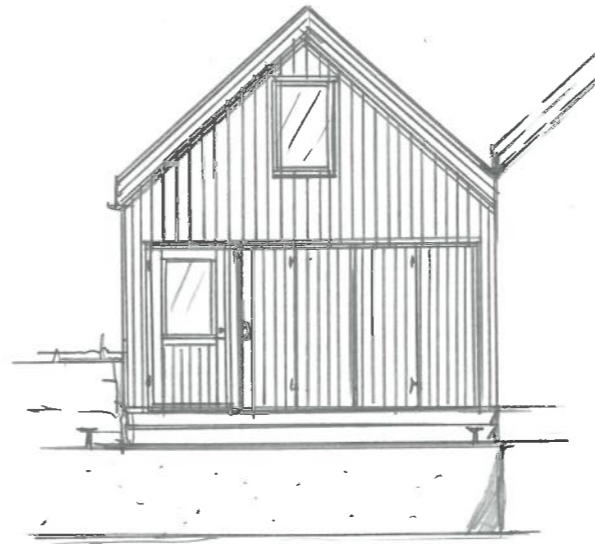

PLAN

FASADE VEST

1:100

FASADE ØST

FASADE NORD

Dato	Konst/Tegnet	Godkjent	Målestokk	Gnr: 15
06.06.23	<i>[Signature]</i>		1:50 1:100	Bnr: 2498
HARALD GUSTAVSEN				
STONGVEGEN		4270 ÅRKEHAGEN	NAUST 30m ² BYA	
Tegn. nr.	1E	PLAN/SNITT/FAS		