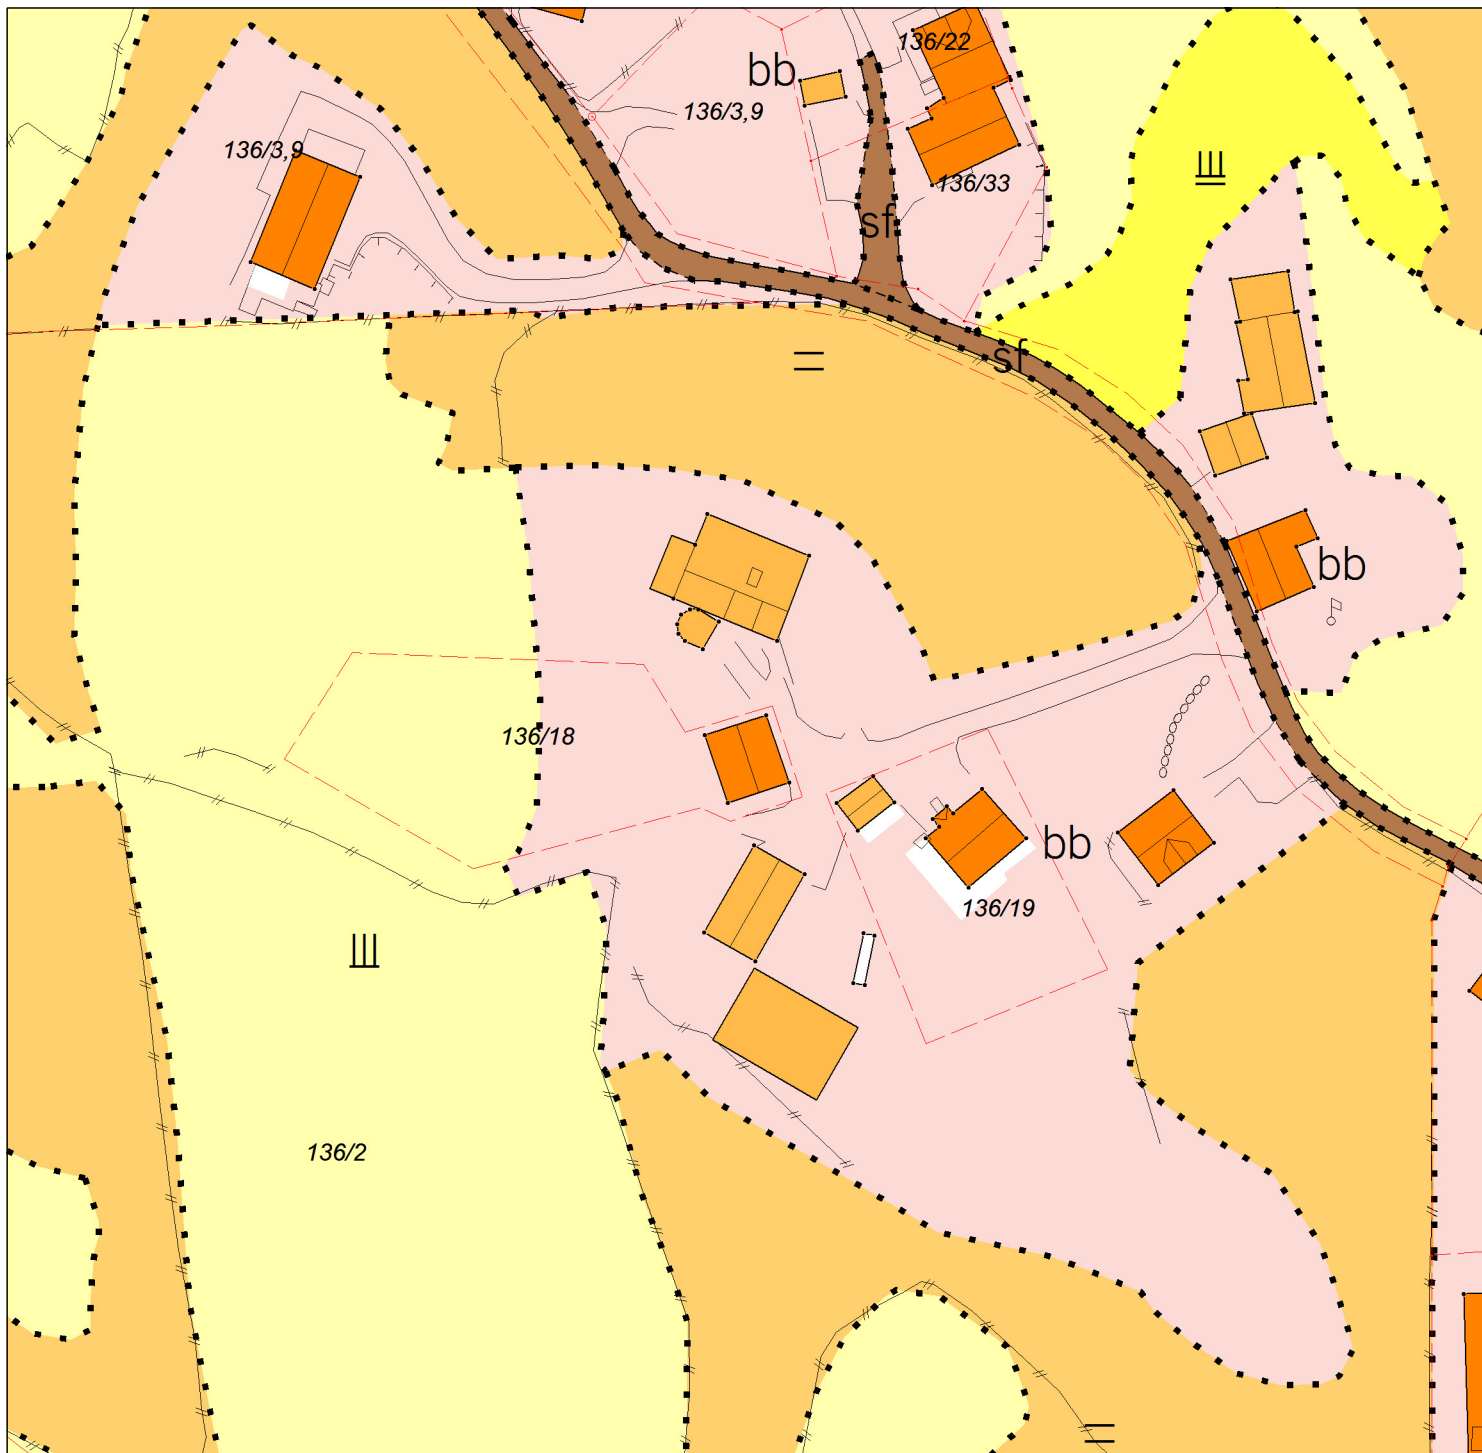

MARKSLAGSKART

Gnr/Bnr : 136/2 - fradeling bolighus

Dato : 29.09.2021

Målestokk: 1:1000

KARMØY KOMMUNE
SEKTOR AREAL OG BYGGESAK

NB: Kartet kan inneholde feil,
noen grenser er usikre.

Tegnforklaring:

Eiendomsgrense målt

Eiendomsgrense usikker

Bonitetsgrense

Bebyggd

Fulldyrka jord

Overflatedyrka jord

Innmarksbeite

Skog

Åpen fastmark