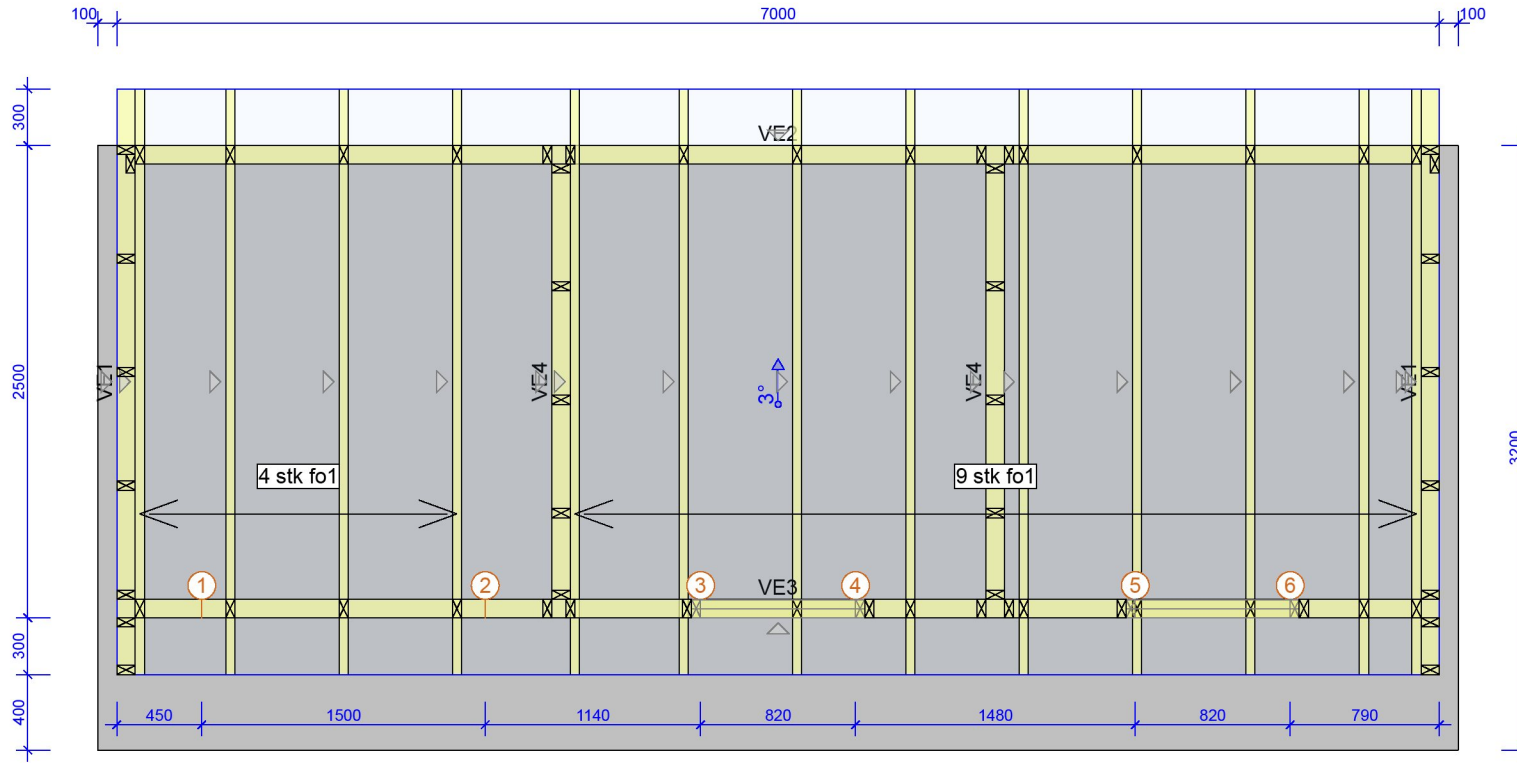

Anvisninger

1. **Forutsetninger**

Generelle forutsetninger:

- Klimaklasse: 1 = RF < 65%
- Pålitelighetsklasse: RC1

Bod Sandhåland

TEGNET/KONSTR. AV KONTR. ARBEIDSNR.
RS Sandnes. 09.08.2023 Bod Sandhåland

SKALA 1:40 Side 1/1

09.08.2023 - 13:56
2023.2 (6bfbcd4)

KODE	TYPE	POS	TEGNINGSNUMMER	REV.
------	------	-----	----------------	------