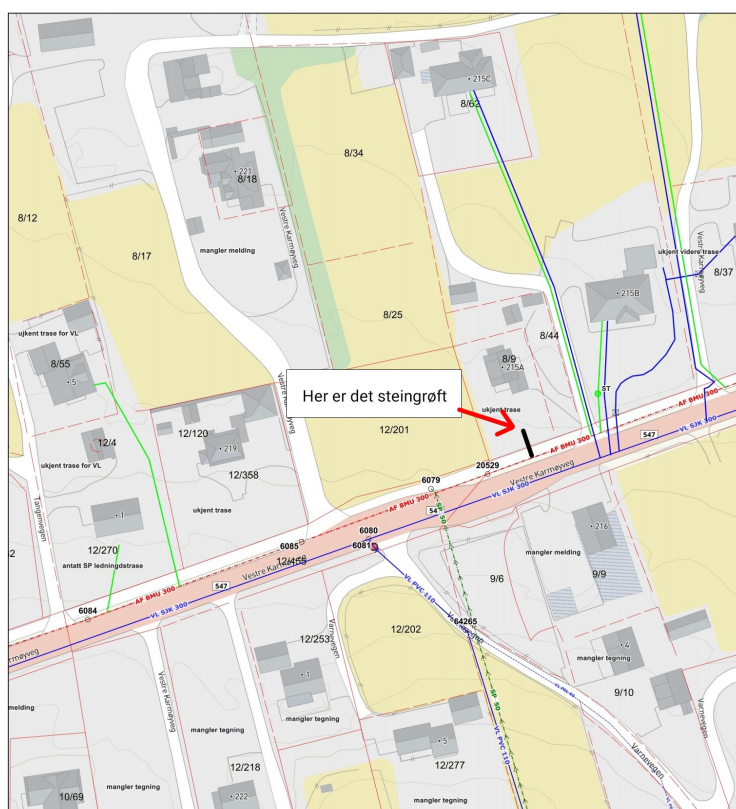

# Fra rør i grøft mot vestre karmøyveg 215A

Dato <b>2022-12-08</b>	Oppdragsgiver <b>Birkeland AS</b>	Kontakt <b>Glenn Roar</b>	Operatør <b>Kevin André Håland</b>	Adresse <b>Vestre Karmøyveg 215A, Sævelandsvik</b>	Standard <b>Basert på T25:2012 og 234:2018</b>
Fra	Til	Retning <b>Motstrøms</b>			
Dimensjon <b>110</b>	Material <b>Plast</b>	Værtype	Rørtype <b>Overvann</b>	Forarbeid <b>Rengjort</b>	Kameratype <b>Solo Pro</b>

Anmerkning  
**Ingen bemerkelser**

1:23	Posisjon	Kode	Observasjon	Gradering	Bilder
	0,00m	SI-SL	Fra rør i grøft mot vestre karmøyveg 215A		
	0,60m	IF	Inspeksjon fullført i steingrøft		

Konklusjon  
**Ingen bemerkelser**

# Vedlegg fra Fra rør i grøft mot vestre karmøyveg 215A

[Klikk her for å laste ned videofilen "Vestre\\_Karm\\_yveg\\_215a.avi"](https://admin.zapit.no/report/7b3d3cb2-6210-4b41-b541-a3c53230266c/media/videodownload/0d1a3f34df12f4f505dd2771046dae0055df8ffc.avi/Vestre_Karm_yveg_215a.avi) ([https://admin.zapit.no/report/7b3d3cb2-6210-4b41-b541-a3c53230266c/media/videodownload/0d1a3f34df12f4f505dd2771046dae0055df8ffc.avi/Vestre\\_Karm\\_yveg\\_215a.avi](https://admin.zapit.no/report/7b3d3cb2-6210-4b41-b541-a3c53230266c/media/videodownload/0d1a3f34df12f4f505dd2771046dae0055df8ffc.avi/Vestre_Karm_yveg_215a.avi))