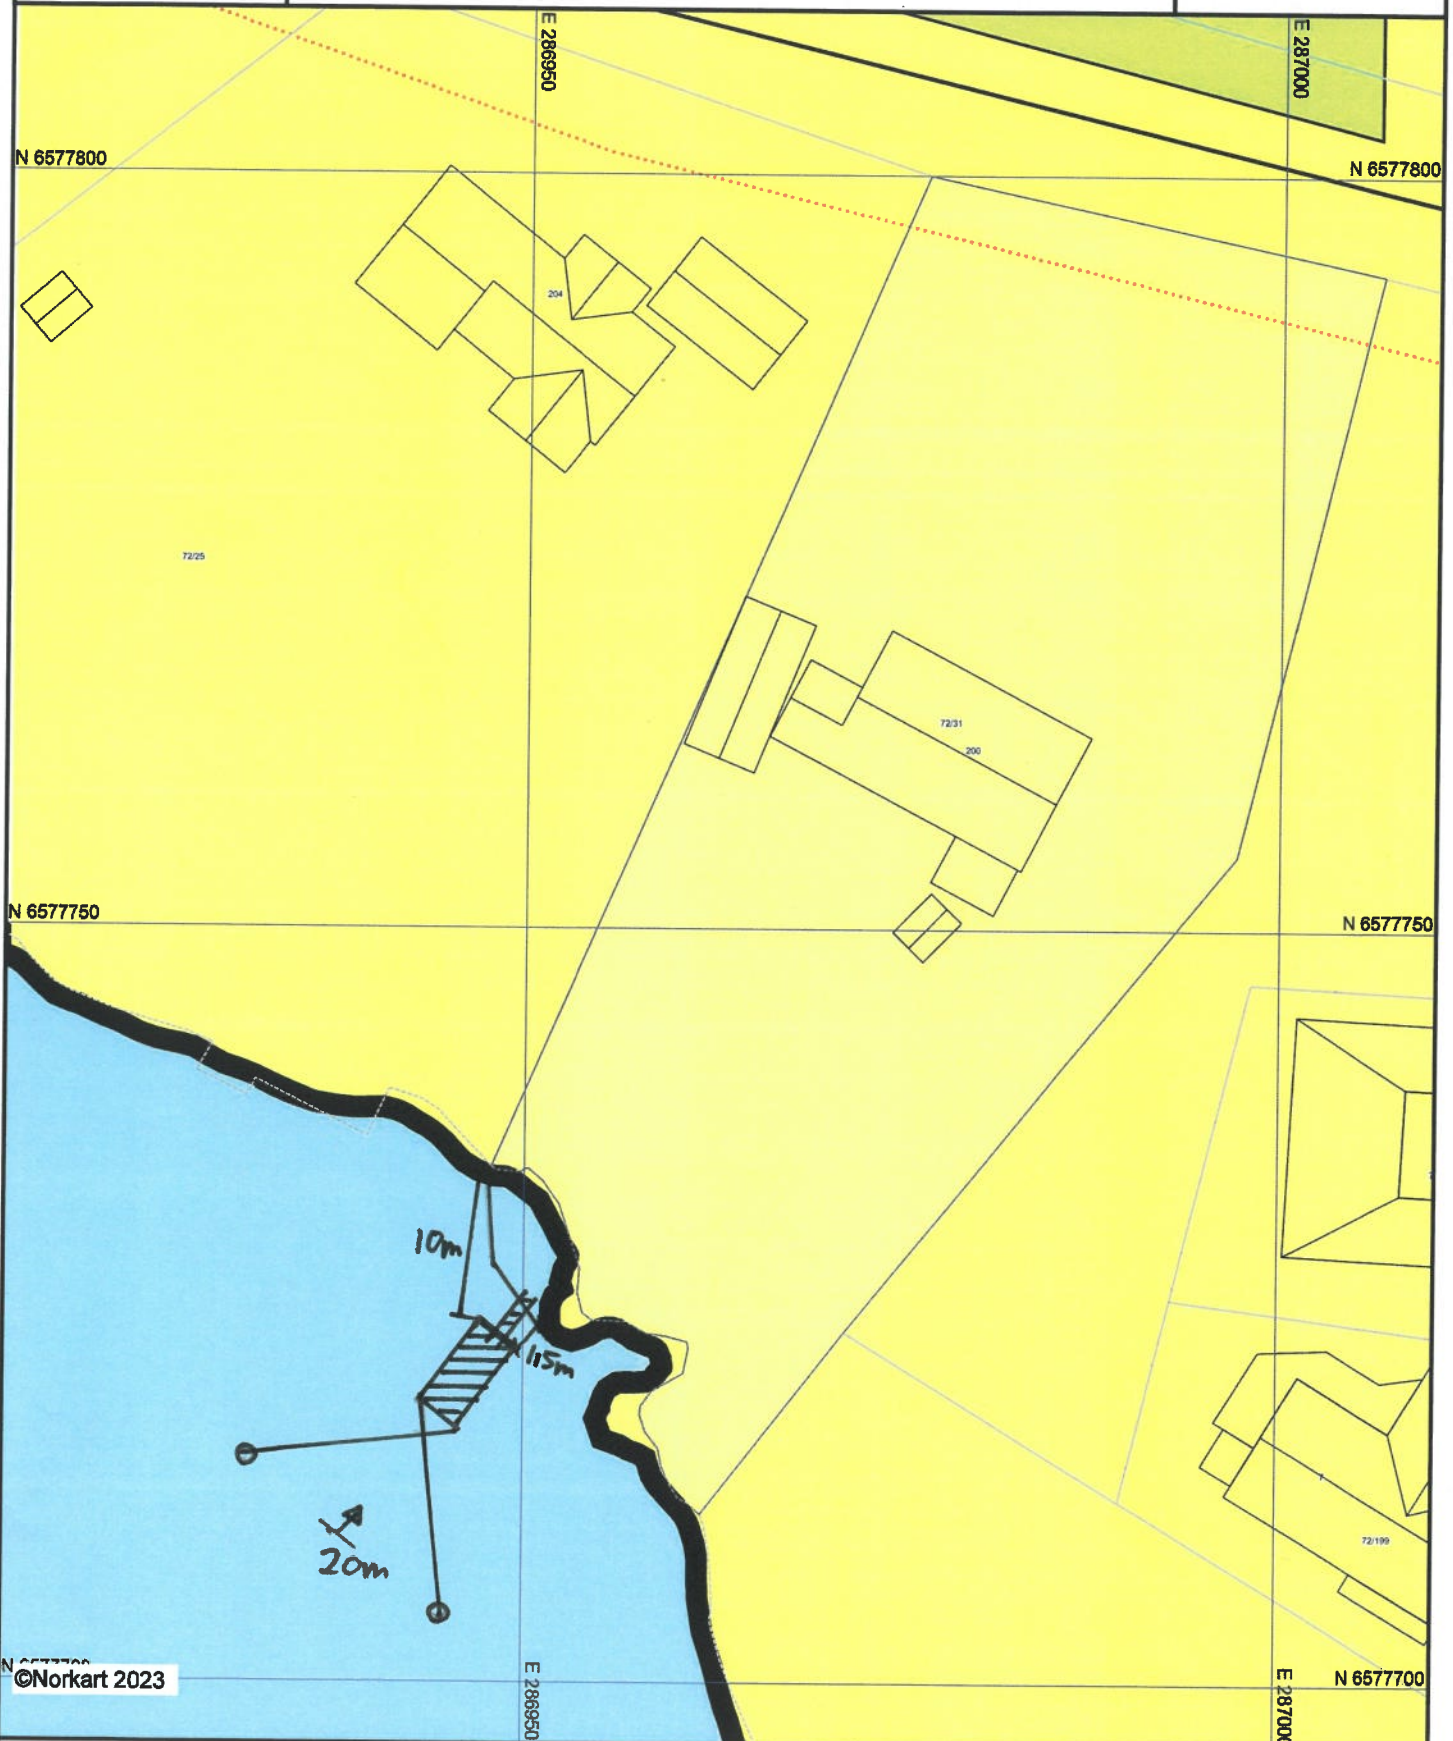

Karmøy kommune

Kommuneplankart

Eiendom: 72/31
Adresse: Sundvegen 200
Dato: 16.08.2023
Målestokk: 1:500

D-2

UTM-32

- 1) Det tas forbehold om feil i kartgrunnlaget
- 2) Ved utskrift fra PDF-fil kan målestokken bli unøyaktig
- 3) Kommuneplanen er laget for små målestokker og kan være unøyaktig hvis man zoomer mye inn i planen.