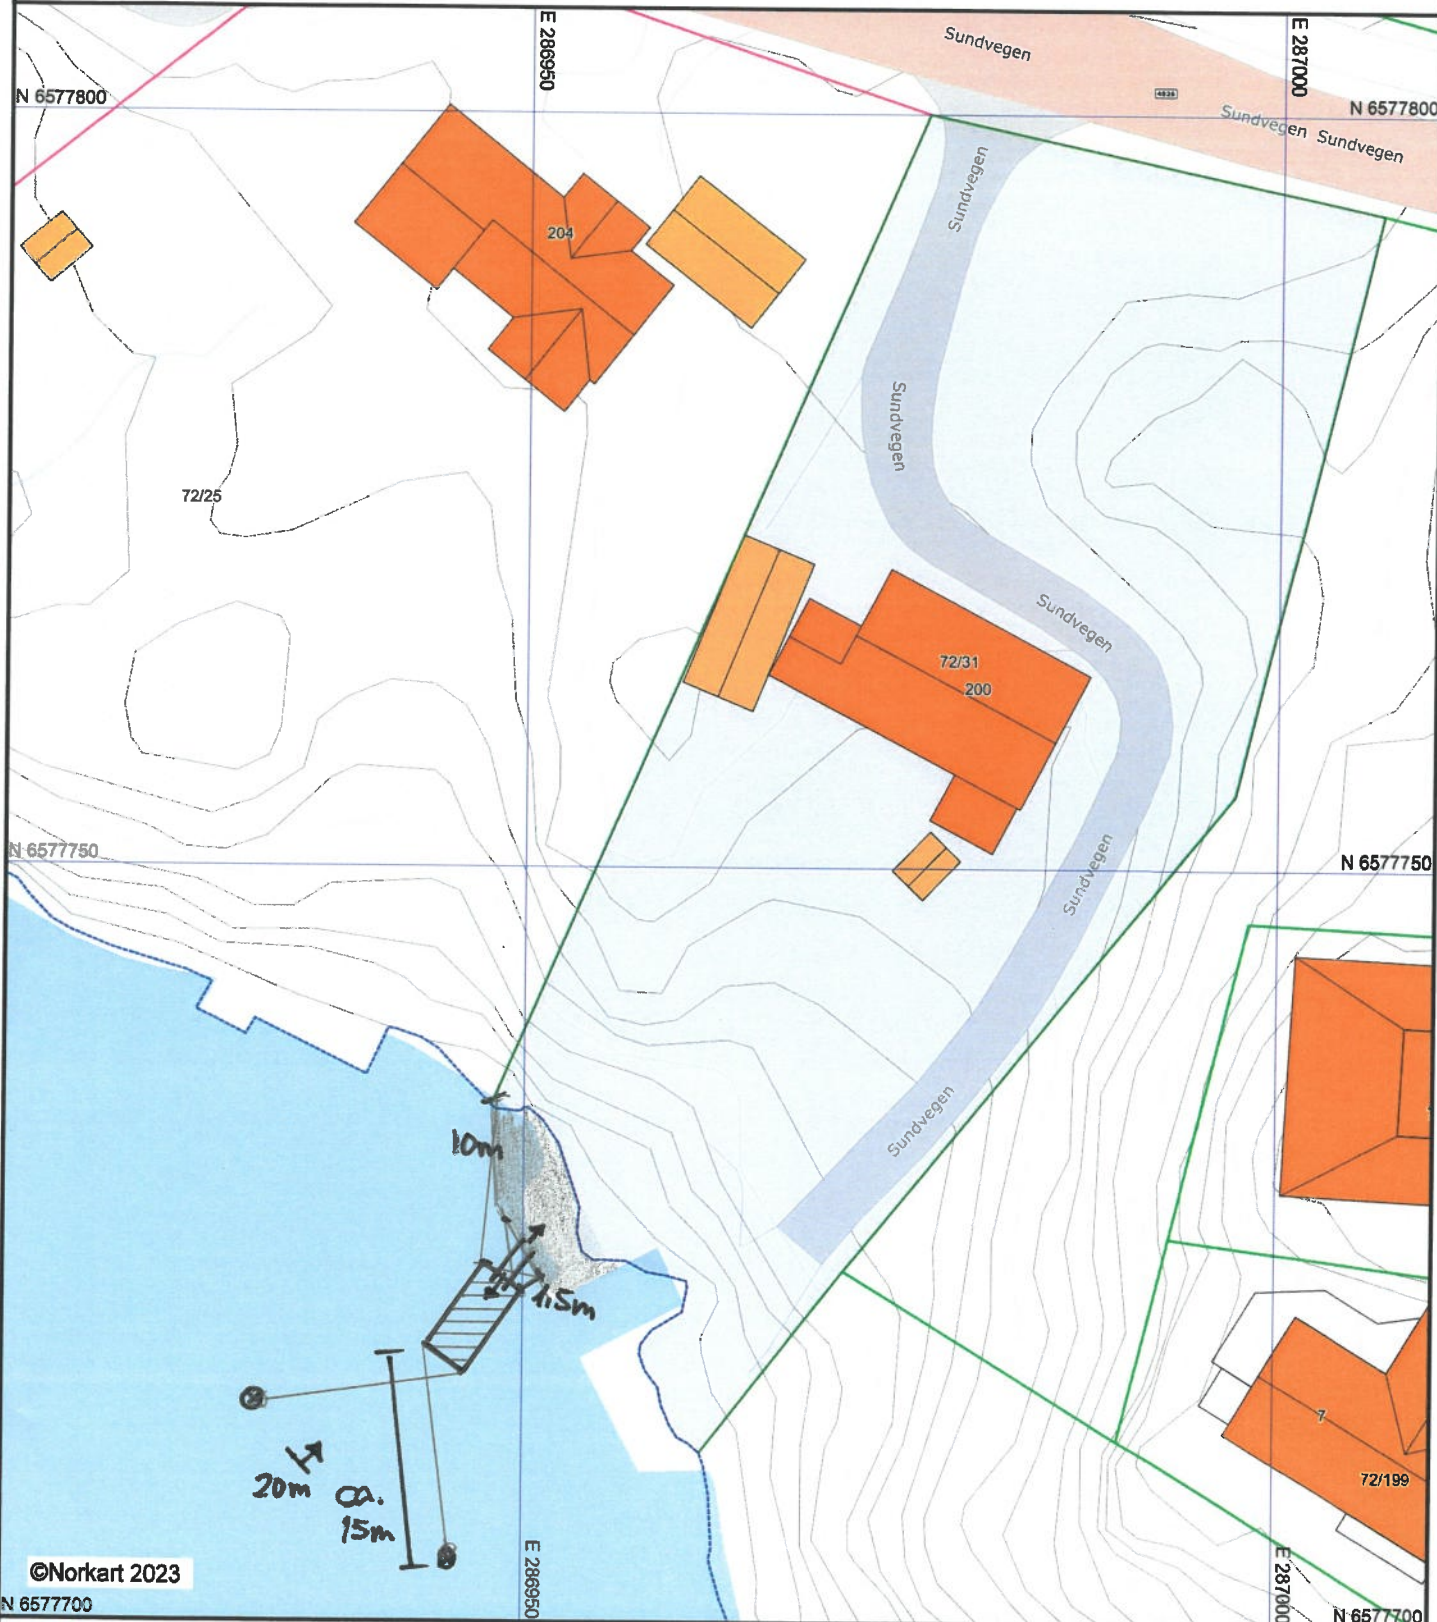

# Situasjonskart

Eiendom: 72/31  
Adresse: Sundvegen 200  
Dato: 16.08.2023  
Målestokk: 1:500

D-2

UTM-32

Eiendomsgr. nøyaktig <= 10 cm	Eiendomsgr. mindre nøyaktig >200<=500 cm	Eiendomsgr. omtvist	Hjelpelelje vannkant
Eiendomsgr. middels nøyaktig >10<=30 cm	Eiendomsgr. lite nøyaktig >=500 cm	Hjelpelelje veikant	Hjelpelelje flidiv
Eiendomsgr. mindre nøyaktig >30<=200 cm	Eiendomsgr. uvis nøyaktighet	Hjelpelelje punktflate	