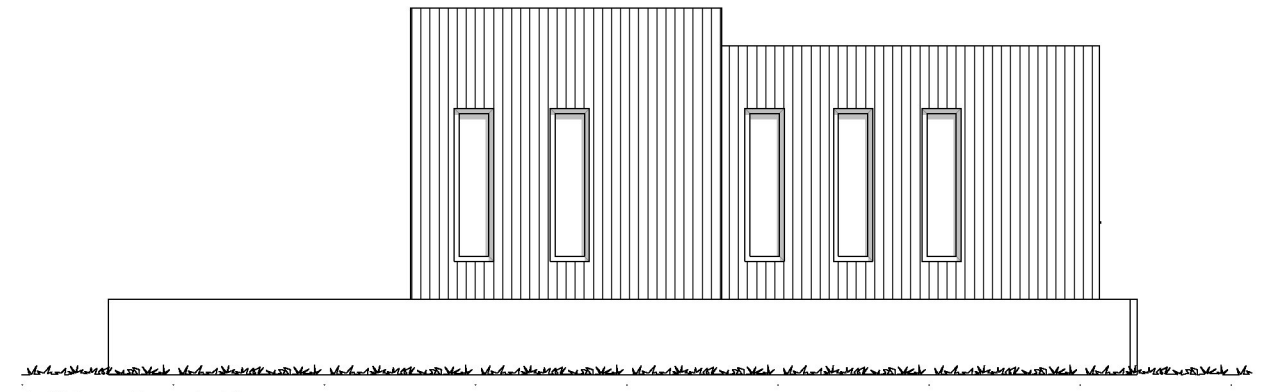

1:100 Fasade Øst

1:100 Fasade Vest

1:100 Fasade Sør

1:100 Fasade Nord

Prosjekt: Garasje		Kontroll prosjekt:	
Sign.:		Kontroll:	
Tiltakshaver: Tor Geir Løften Veldevegen 5 4262 Avaldsnes		Gnr./Bnr./Festenr.: 88/3	
Prosjekterende: North Ark As Fleslandvegen 53 A 4291 Kopervik			
© Alle rettigheter tilhører utførende for prosjektering, kopiering eller bruk av disse tegningene er forbudt uten skriftlig samtykke		Dato: mai-21	
Tegning: Fasader "som bygget"		Målestokk: 1:100	
Tegningsnr.: A40-2		Rev.: .	