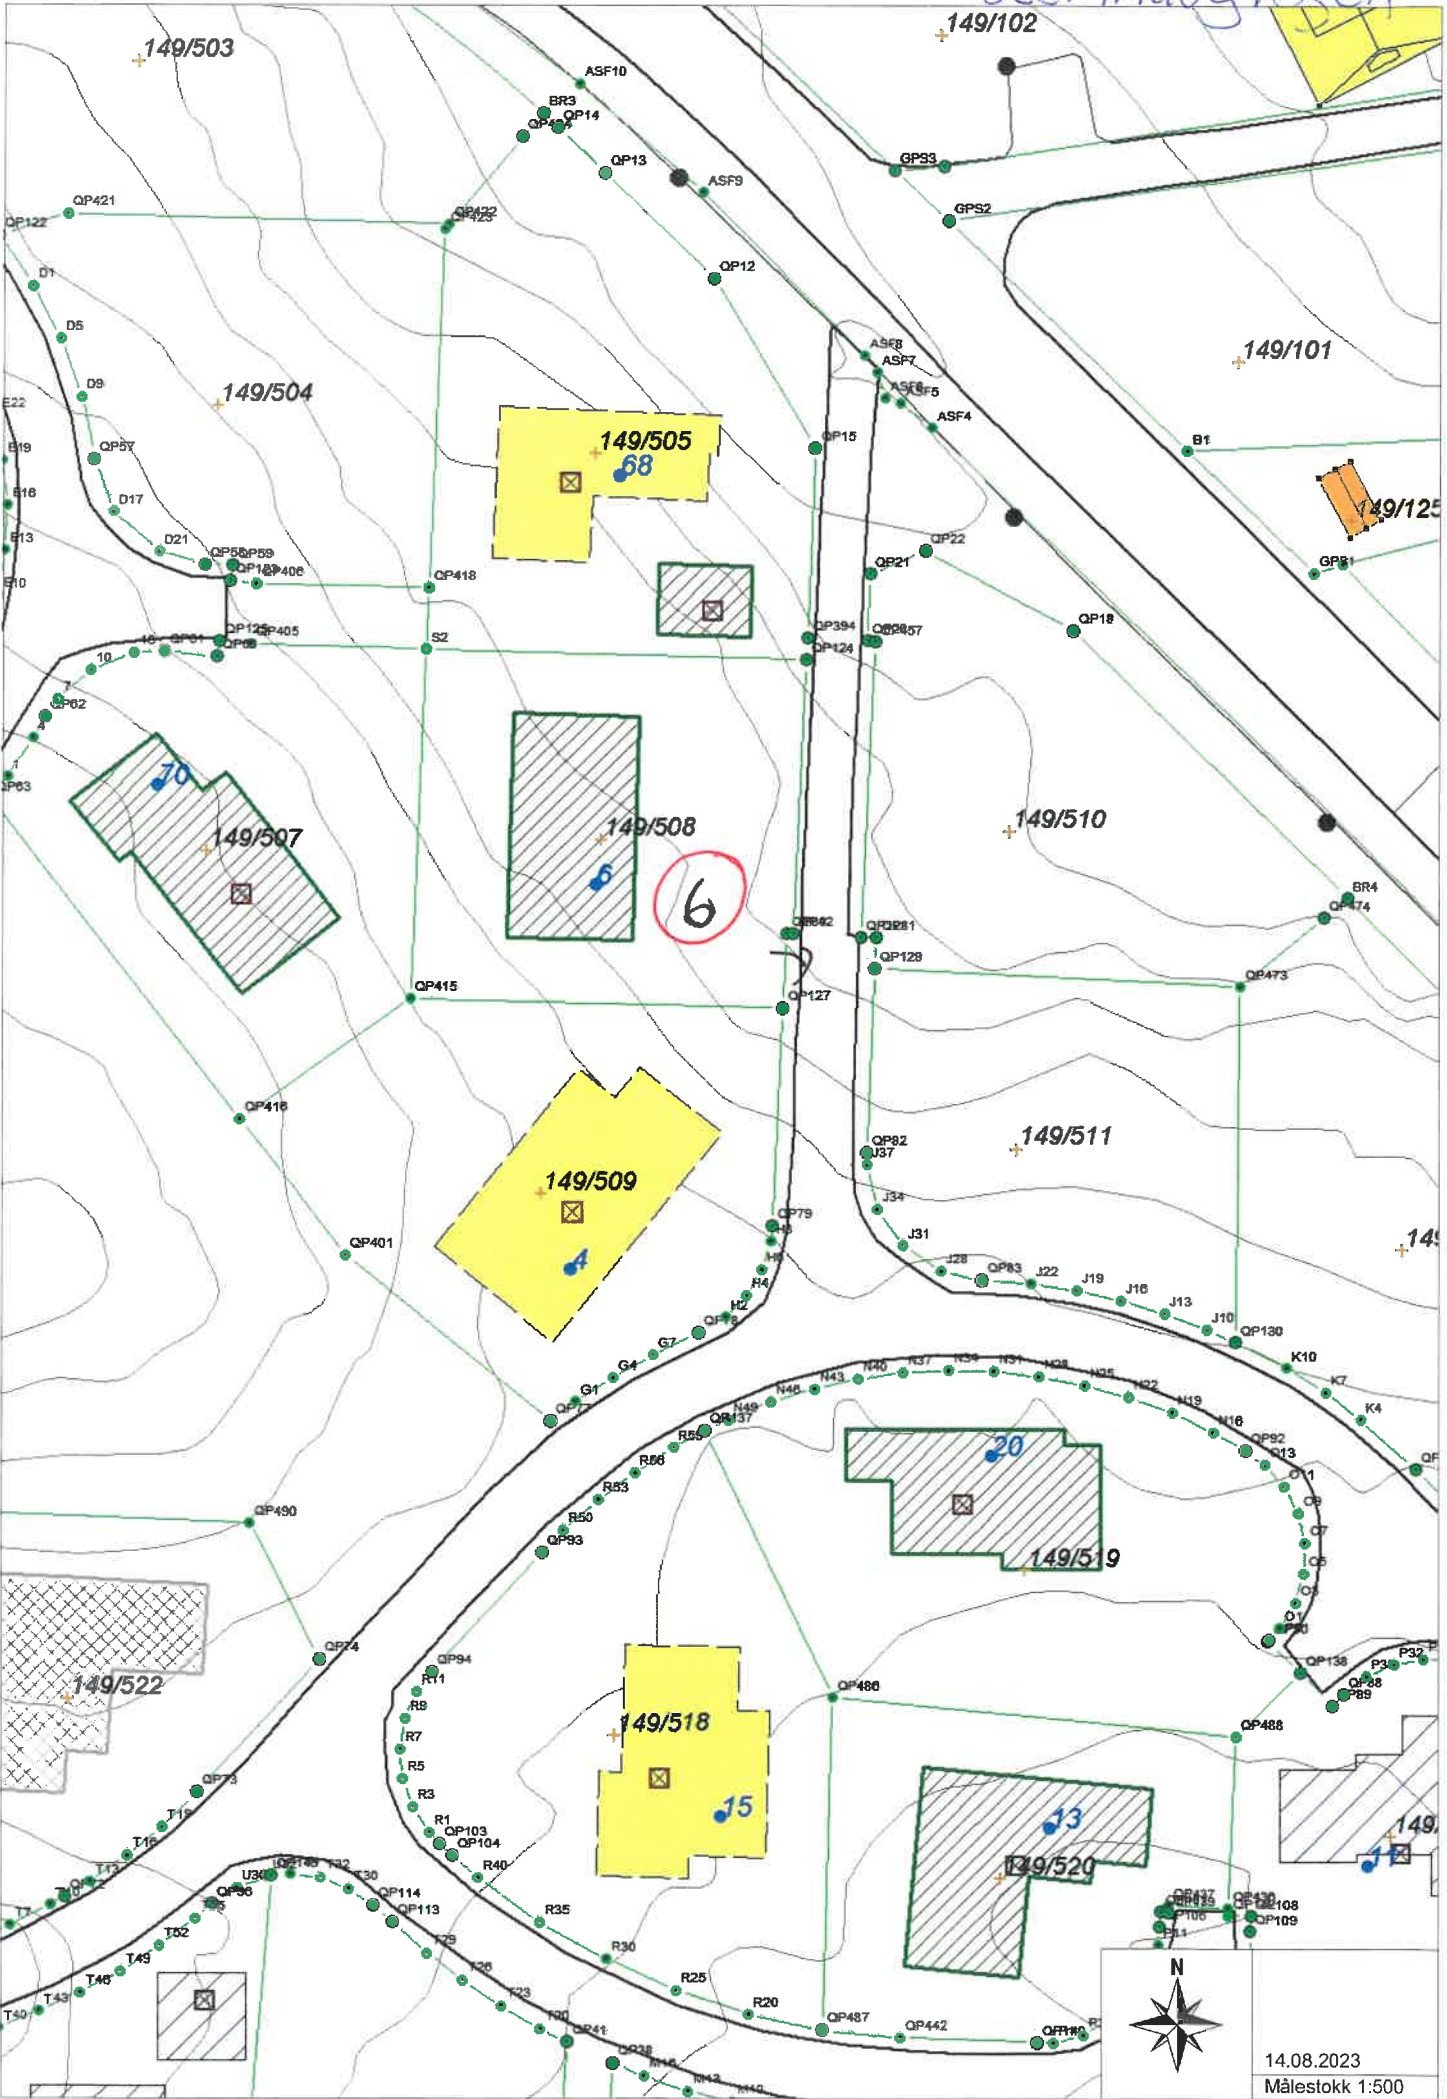

Stemhaugresen

14.08.2023
Målestokk 1:500