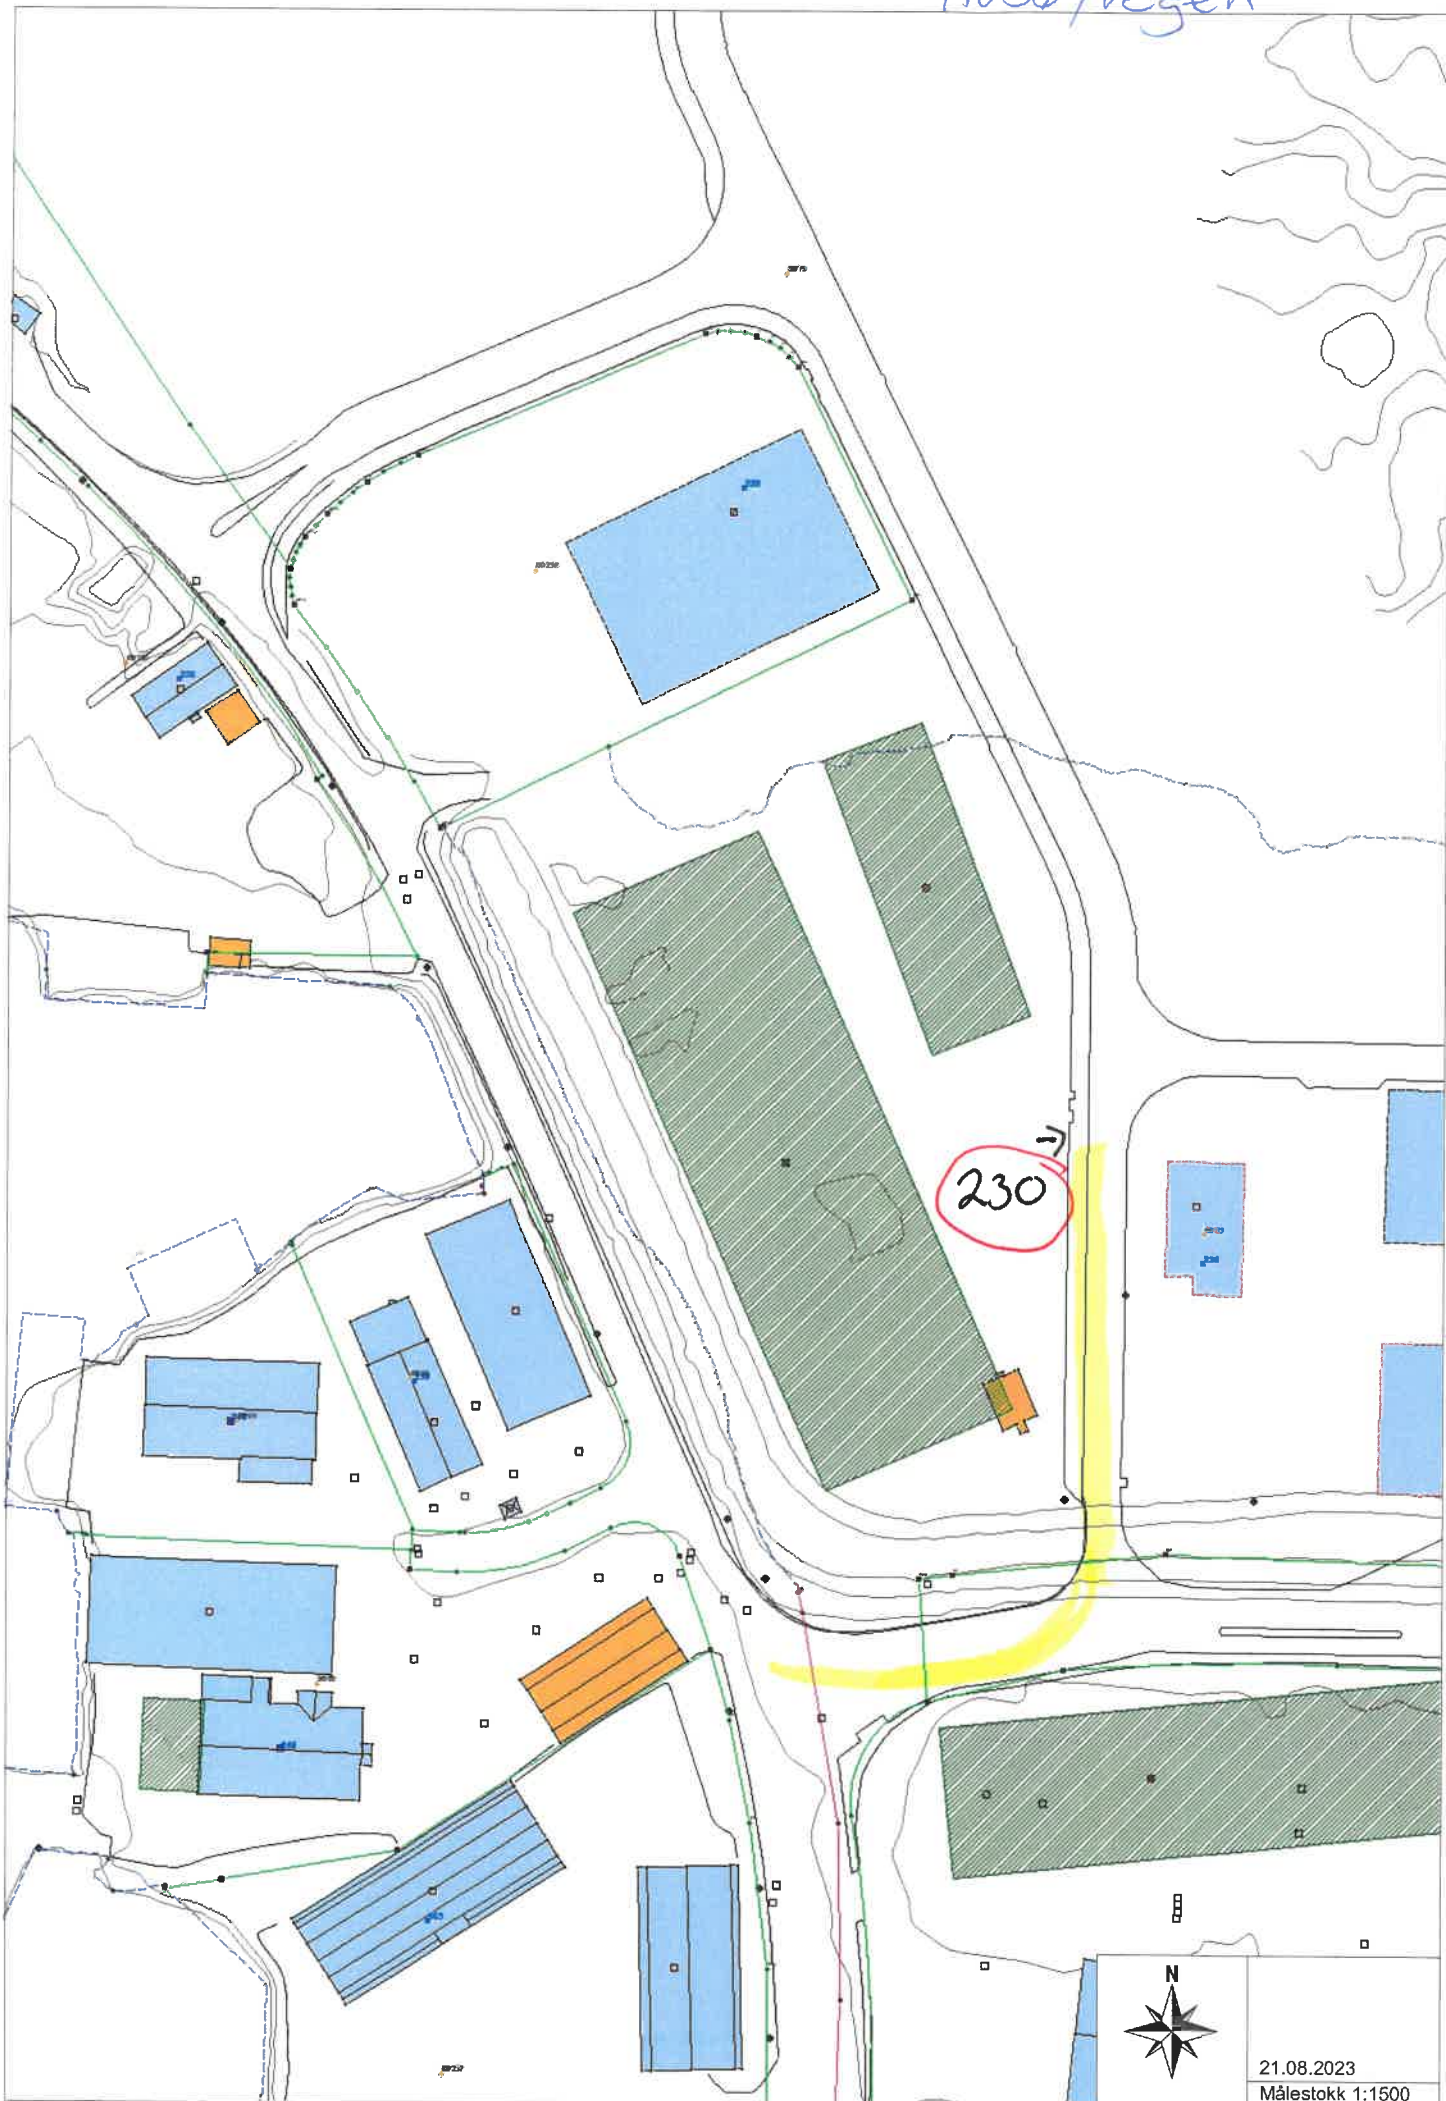

Husdyrvegen

21.08.2023
Målestokk 1:1500