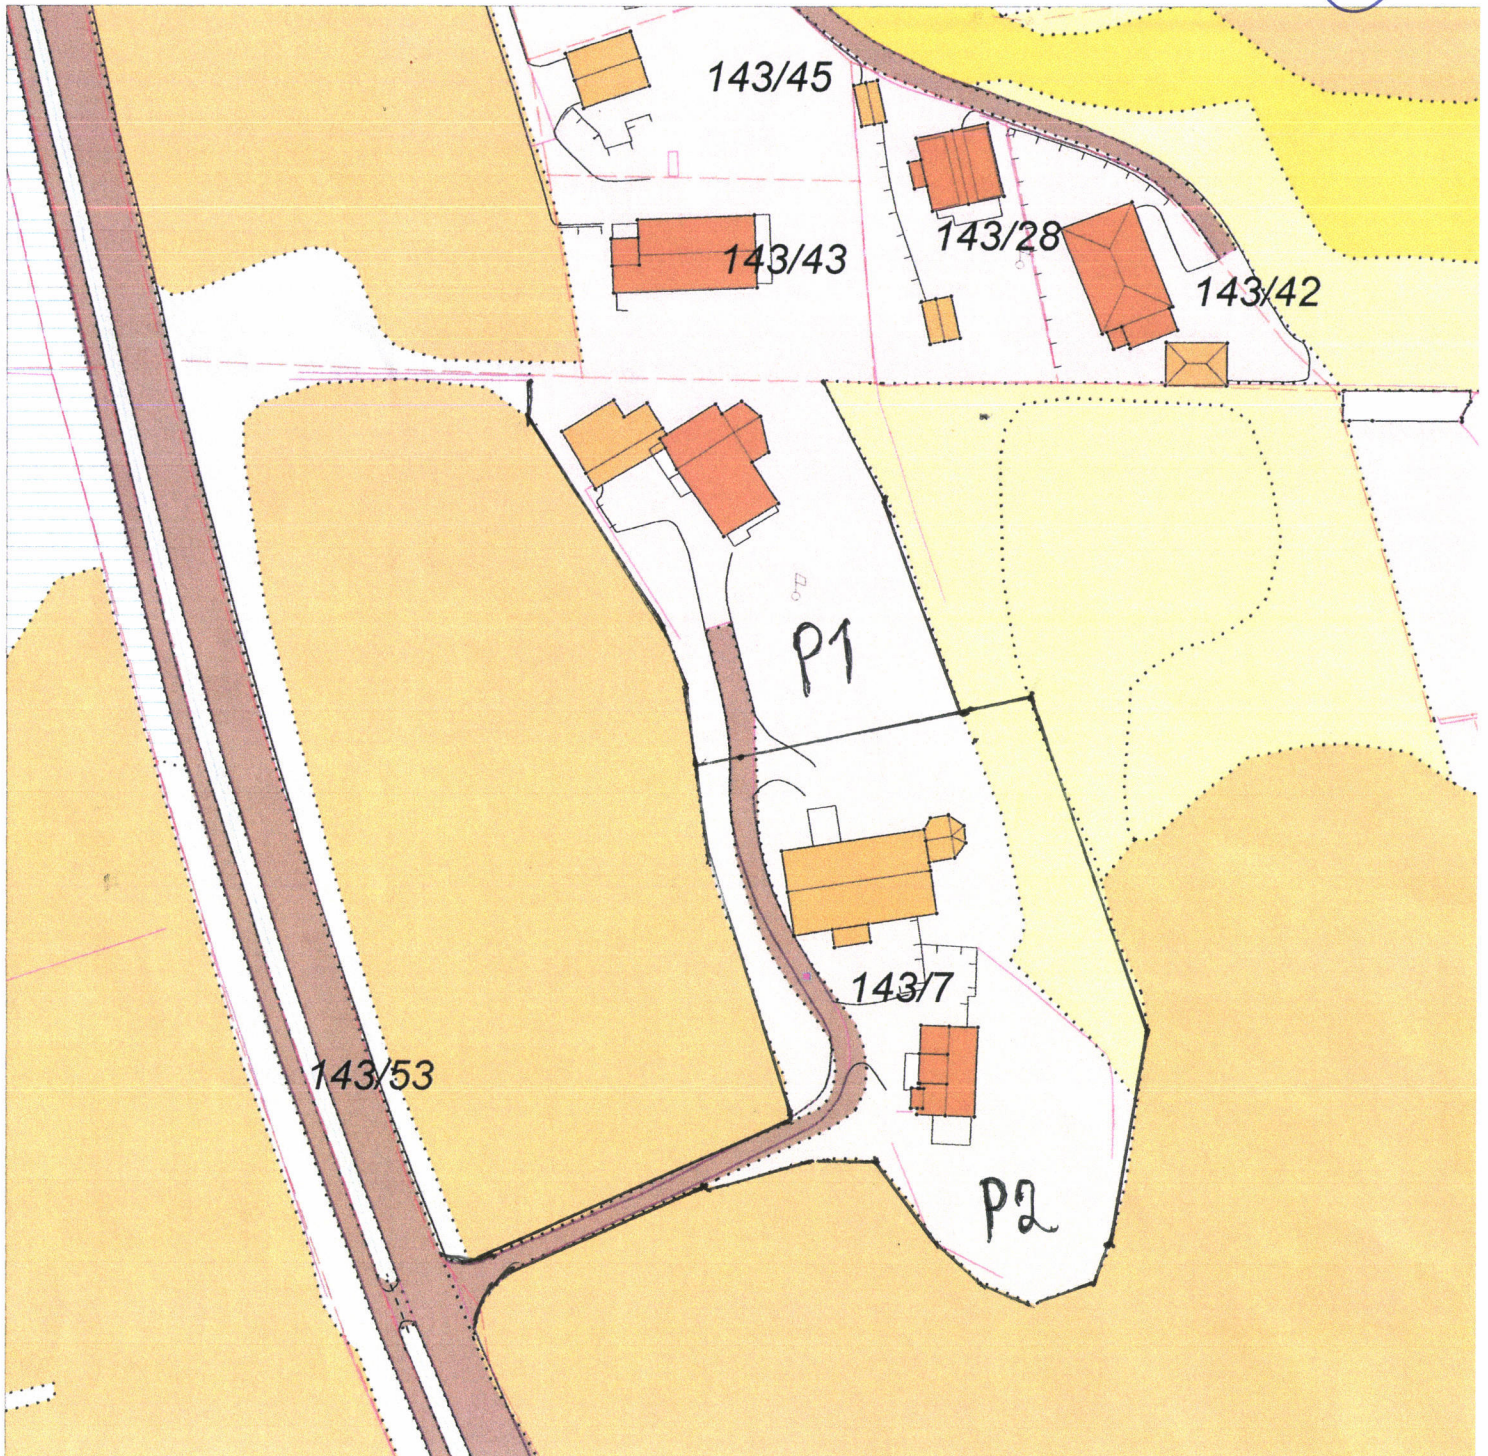

# MARKSLAGSKART

Gnr/Bnr : 147/3

Dato : 07.07.2023

Målestokk: 1:1000

KARMØY KOMMUNE  
SEKTOR AREAL OG BYGGESAK

NB: Kartet kan inneholde feil,  
noen grenser er usikre.

F1

## Tegnforklaring:

Eiendomsgrense målt

Eiendomsgrense usikker

Bonitetsgrense

Bebyggd

Fulldyrka jord

Overflatedyrka jord

Innmarksbeite

Skog

Åpen fastmark

Myr