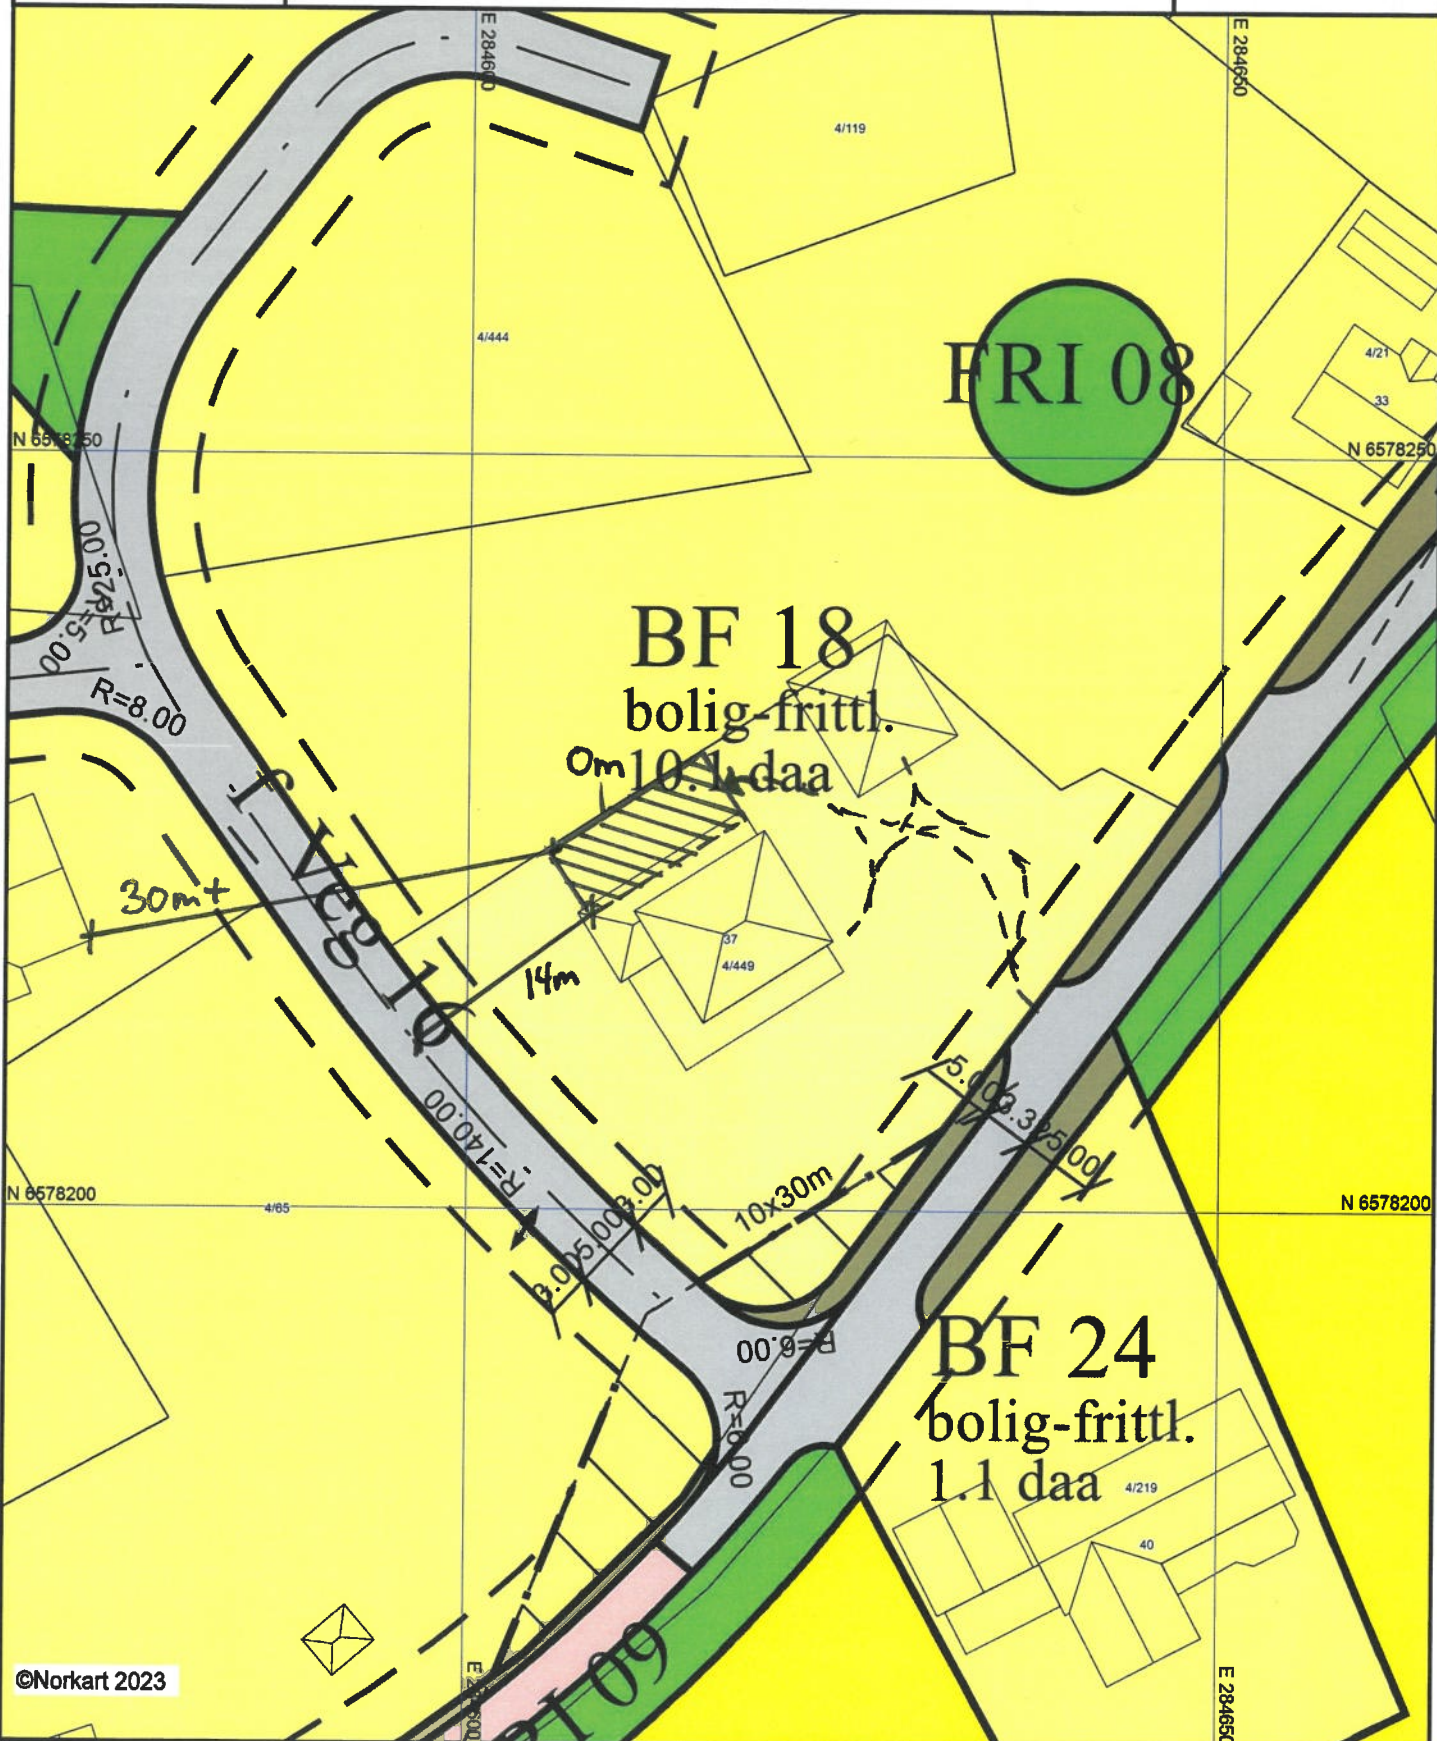

Karmøy kommune

# Reguleringsplankart

Eiendom: 4/449  
Adresse: Fiskebergvegen 37  
Dato: 16.08.2023  
Målestokk: 1:500

D-2

UTM-32

©Norkart 2023

- 1) Det tas forbehold om feil i kartgrunnlaget
- 2) Ved utskrift fra PDF-fil kan målestokken bli unøyaktig
- 3) Kommuneplanen er laget for små målestokker og kan være unøyaktig hvis man zoomer mye inn i planen.