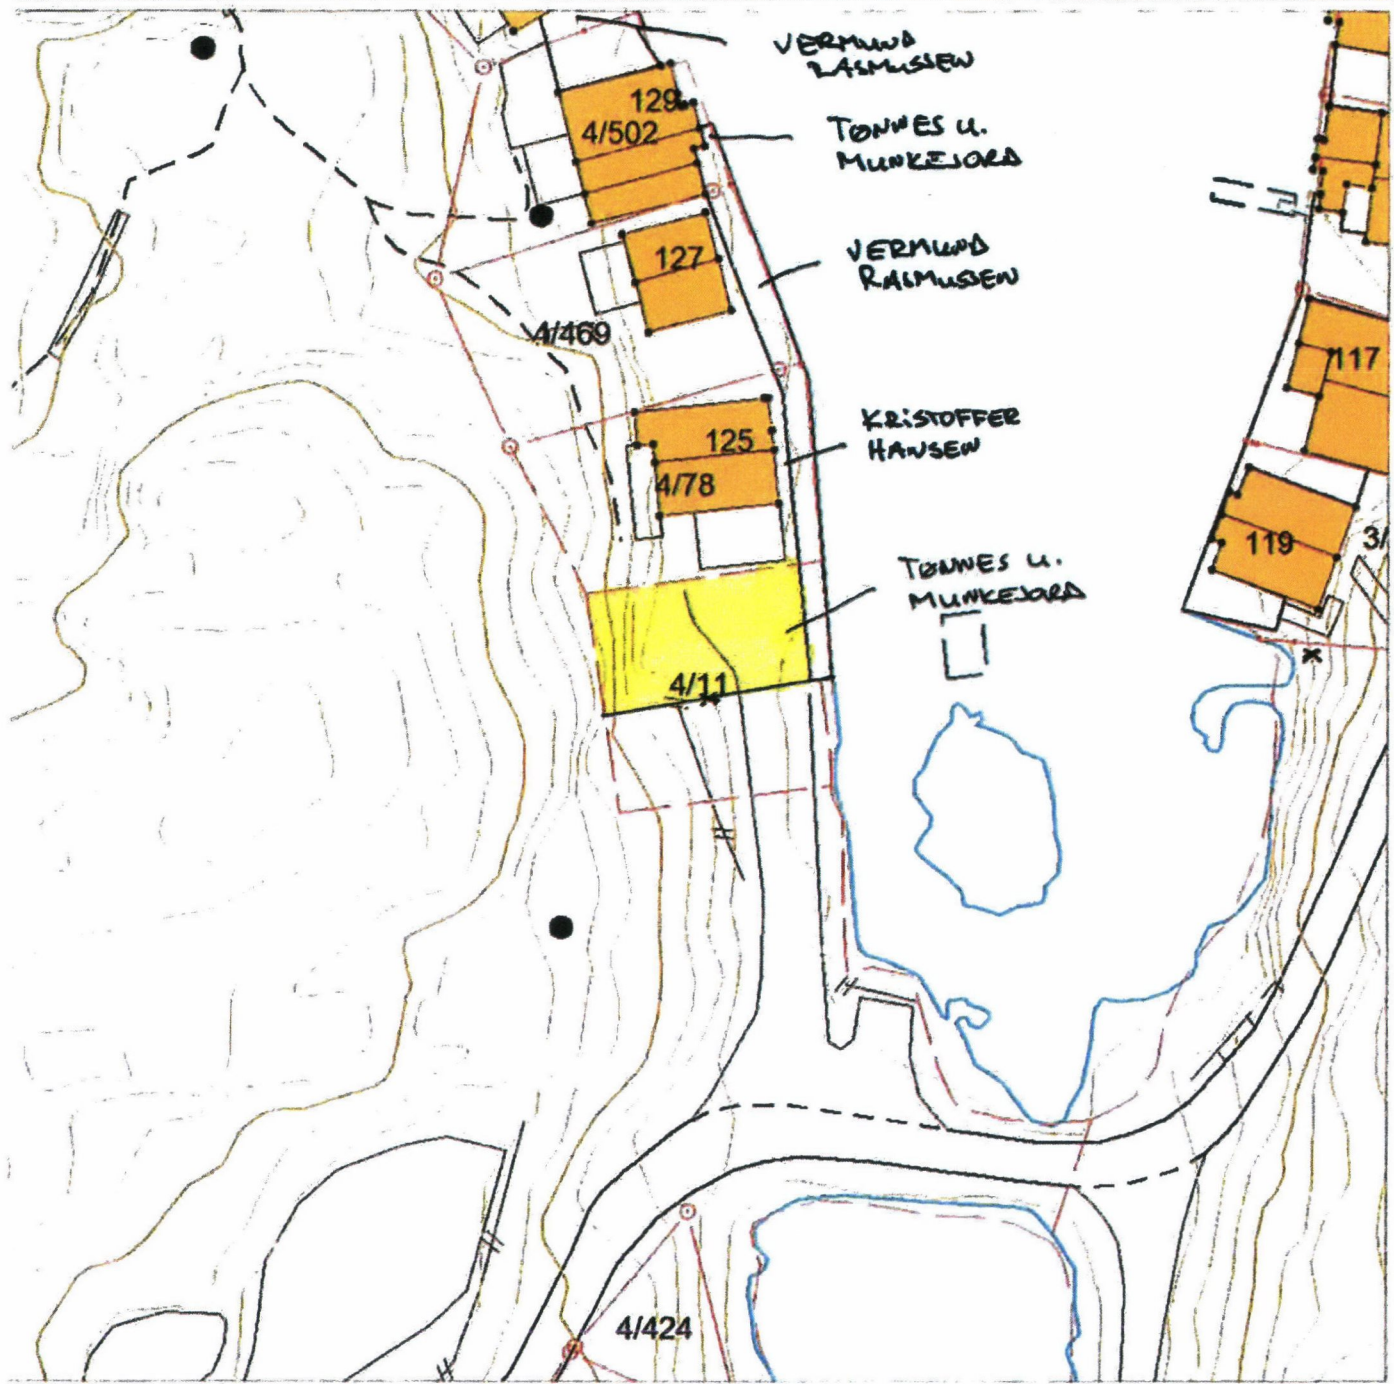

HAUGALANDET OG SUNNHORDLAND JORDSKIFTERETT

Sakenavn:	
Saksnr:	
Løvsak dok nr:	
Vedlegg:	2

Saks nr. _____
 Lovsa.dok. nr. _____
 Vedlegg **3**
 Teg. dat. _____

SITUASJONSKART

Gnr/Bnr : 4/11
 Dato : 24.11.2020
 Målestokk: 1:500
 Datum: Euref 89/UTM 32

SEKTOR AREAL OG BYGGESAK

NB: Kartet kan inneholde feil,
 noen grenser er usikre.

Tegnforklaring:

Eiendomsgrense målt
 Eiendomsgrense usikker
 Bvægg - takflate

Vegkant
 Høydekurve
 Høvsøpent. stolper