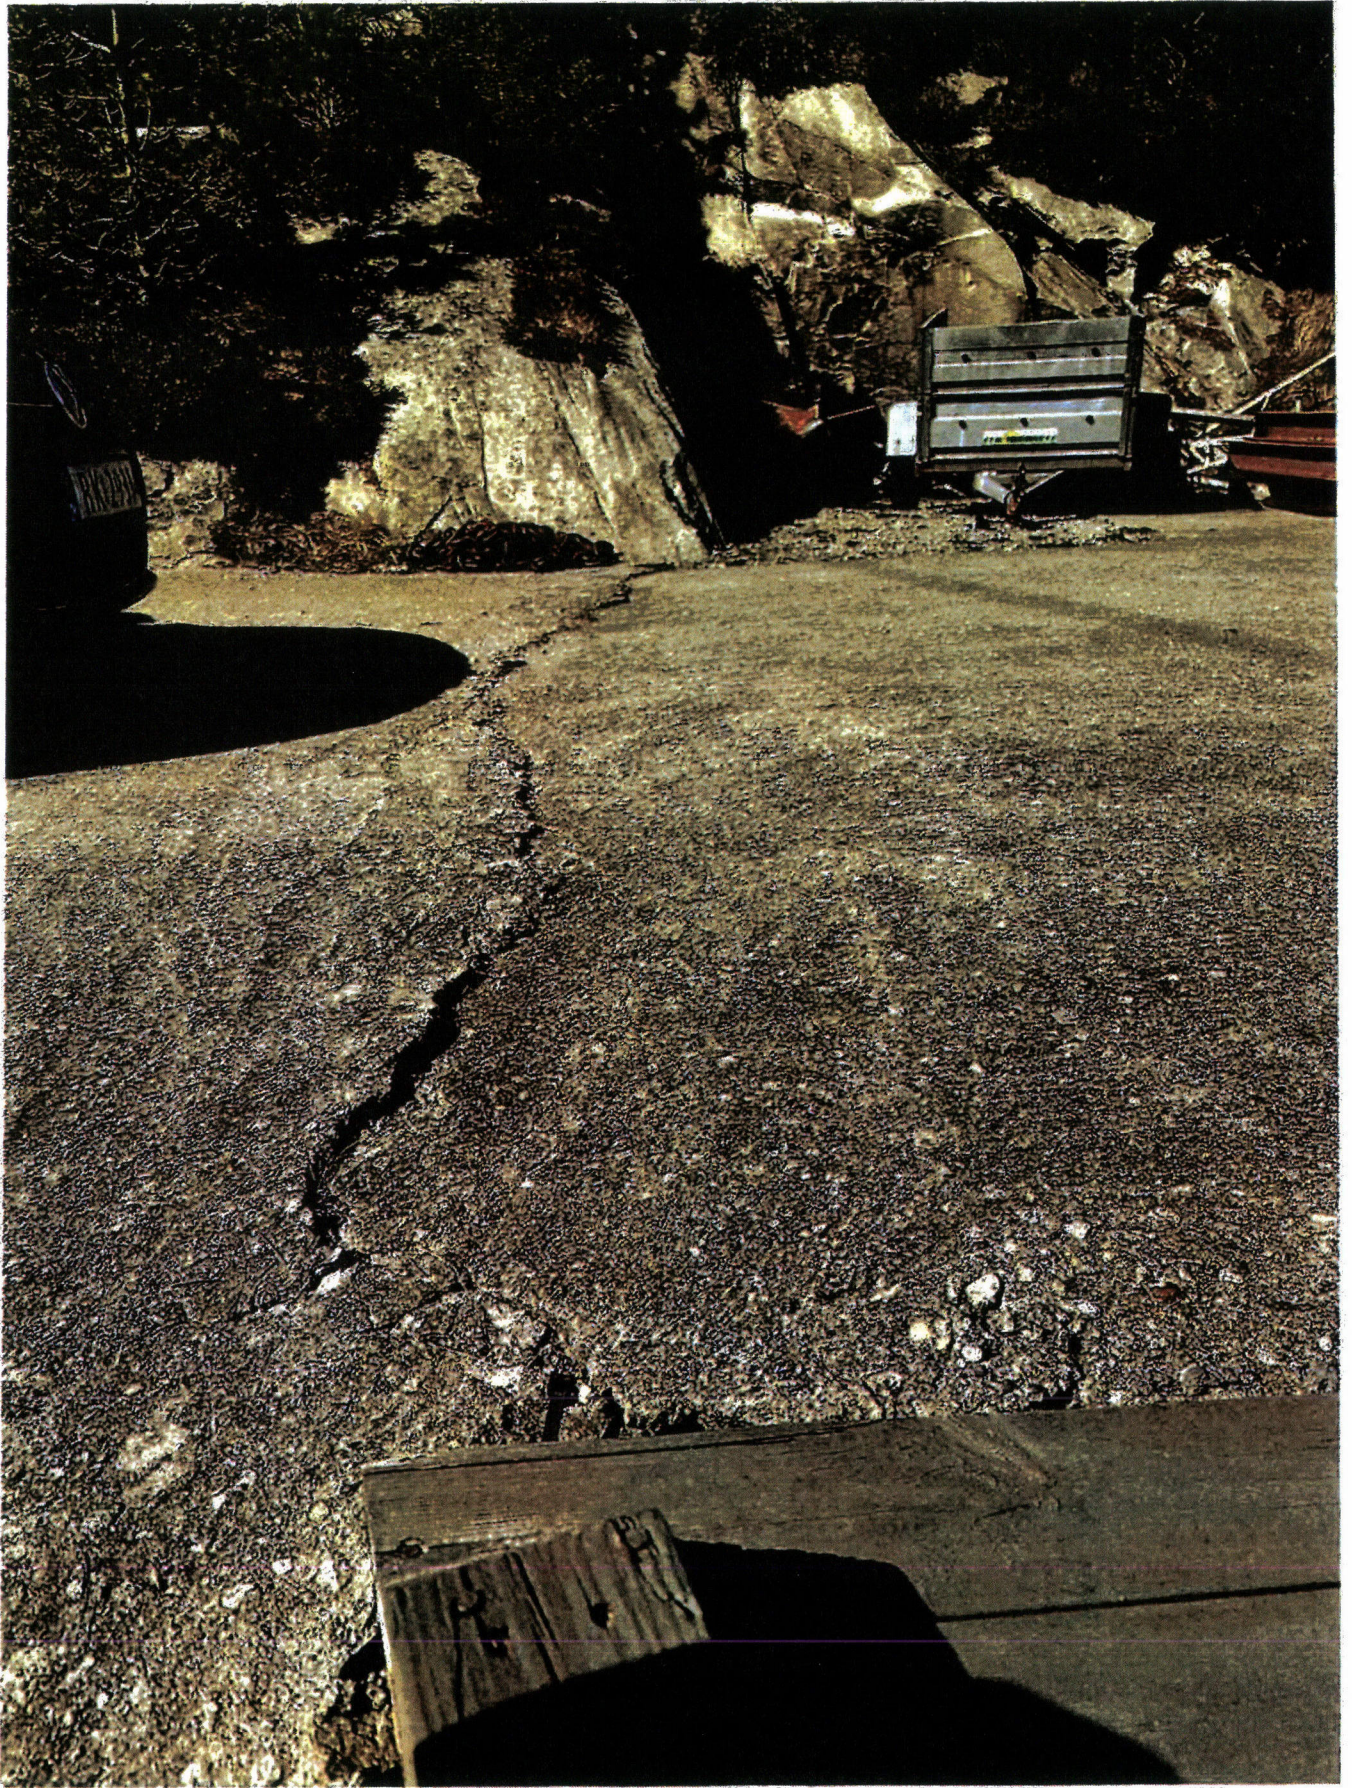

HAUGALANDET OG SUNNHORDLAND JORDSKIFTERETT	
Seksnamn:	
Seksnr.:	
Lovisa dok. nr.:	
V/dtegg:	✓

Bildesøk Kartlag Siste presjekter

OKM HUS, BIL OG GARASJE SAK

Filer Mulst

Innebyr Kartesalt Høst Norge

Søke-område: ▼