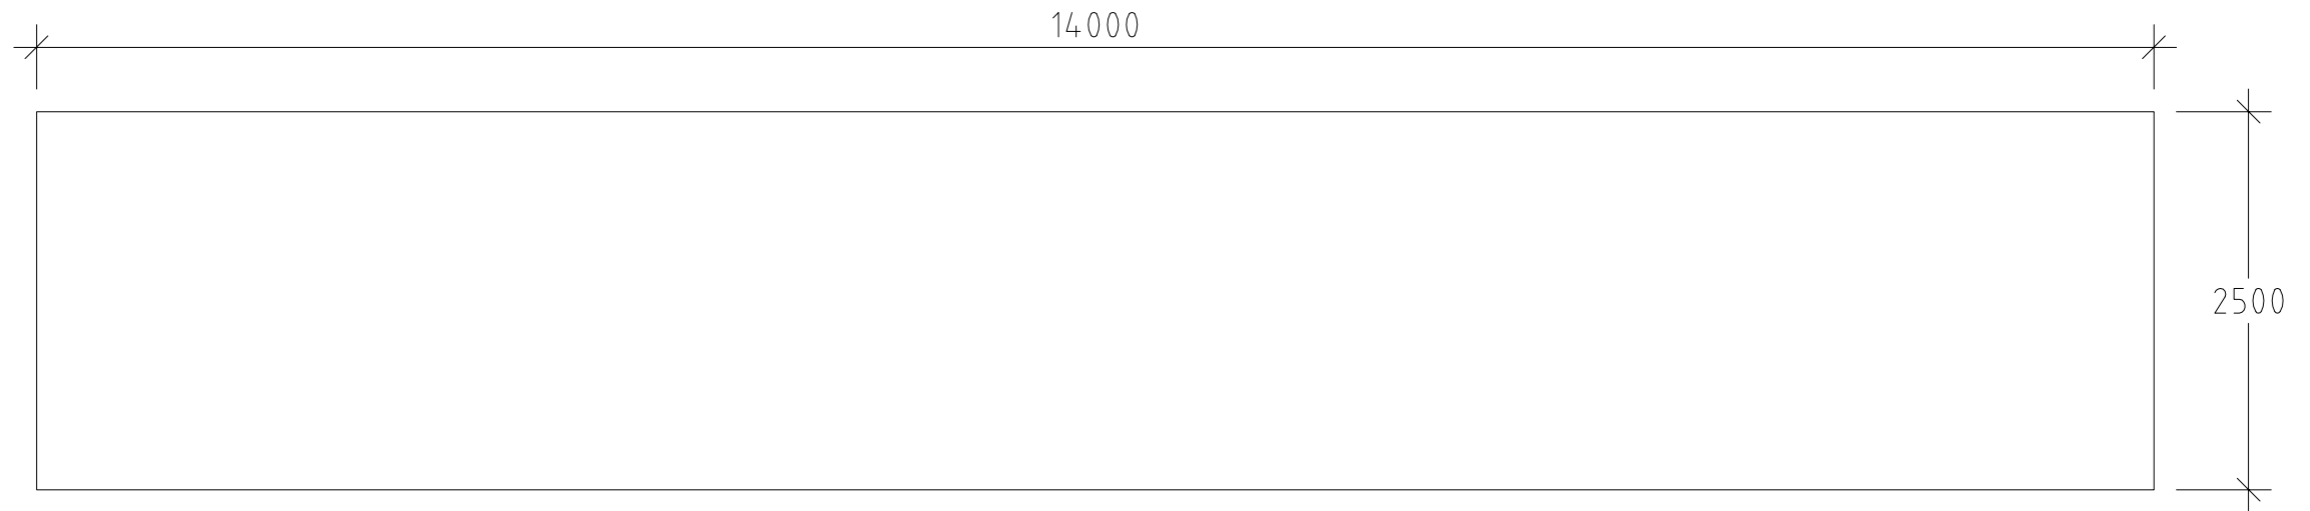

OPPRISS FLYTEBRYGGE

PLAN FLYTEBRYGGE

Merknad: Tegning med forbehold, må prosjekteres

Rev.	Rev. gjelder			Dato	Sign.
Dato	Konstr./Tegnet	Sign.	Målestokk	North Ark As P.b. 3 - 4291 Kopervik Tlf. 909 74 588 - knut@northark.no www.northark.no	
15.08.23	K.N.		1:50		
Kontrollert	Standkontrol.	Godkjent	Tracet	Tegningsnummer	
HARALD JOHANNESSEN FLYTEBRYGGE GNR. 73, BNR. 79 - KARMØY				Filnavn	
Henvisning		Beregning			