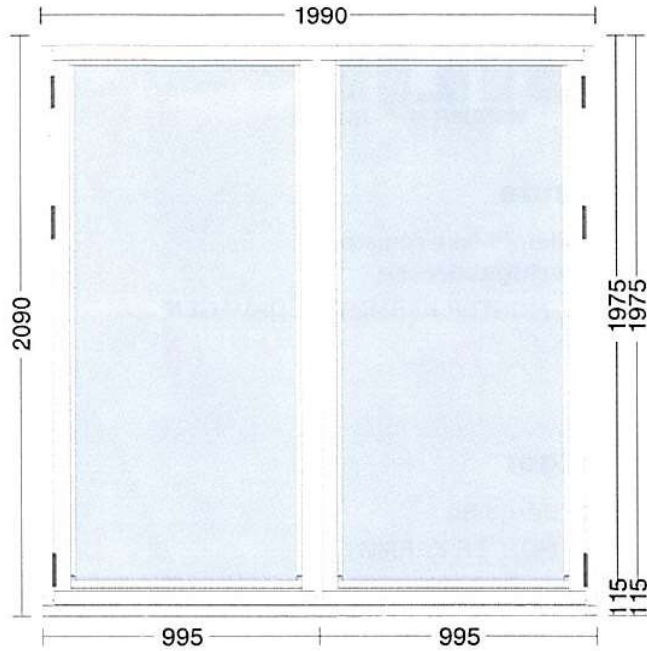

Balkongdør Venstre Low-E 1.2

 1 stk á kr 21 545,00 - 45.0% = **kr 11 849,75** + m^{eg}

Bredde	1990
Høyde	2090
Karmbredde	92
Ventil	NEI
Rad-nr	10
NOBB-nr	25288093
 Materiale	Tre
 U-verdi	1,31
 Glass	2-lags

Utvendig farge
 NCS S 0502Y Hvit

Innvendig farge
 NCS S 0502Y Hvit

Glass

2-lag, energibelegg en side
 Fag 1 rute 2: Brystning
 Fag 2 rute 2: Brystning

Post / Losholt / Sprosser

Gjennomgående spross horisontal 62mm