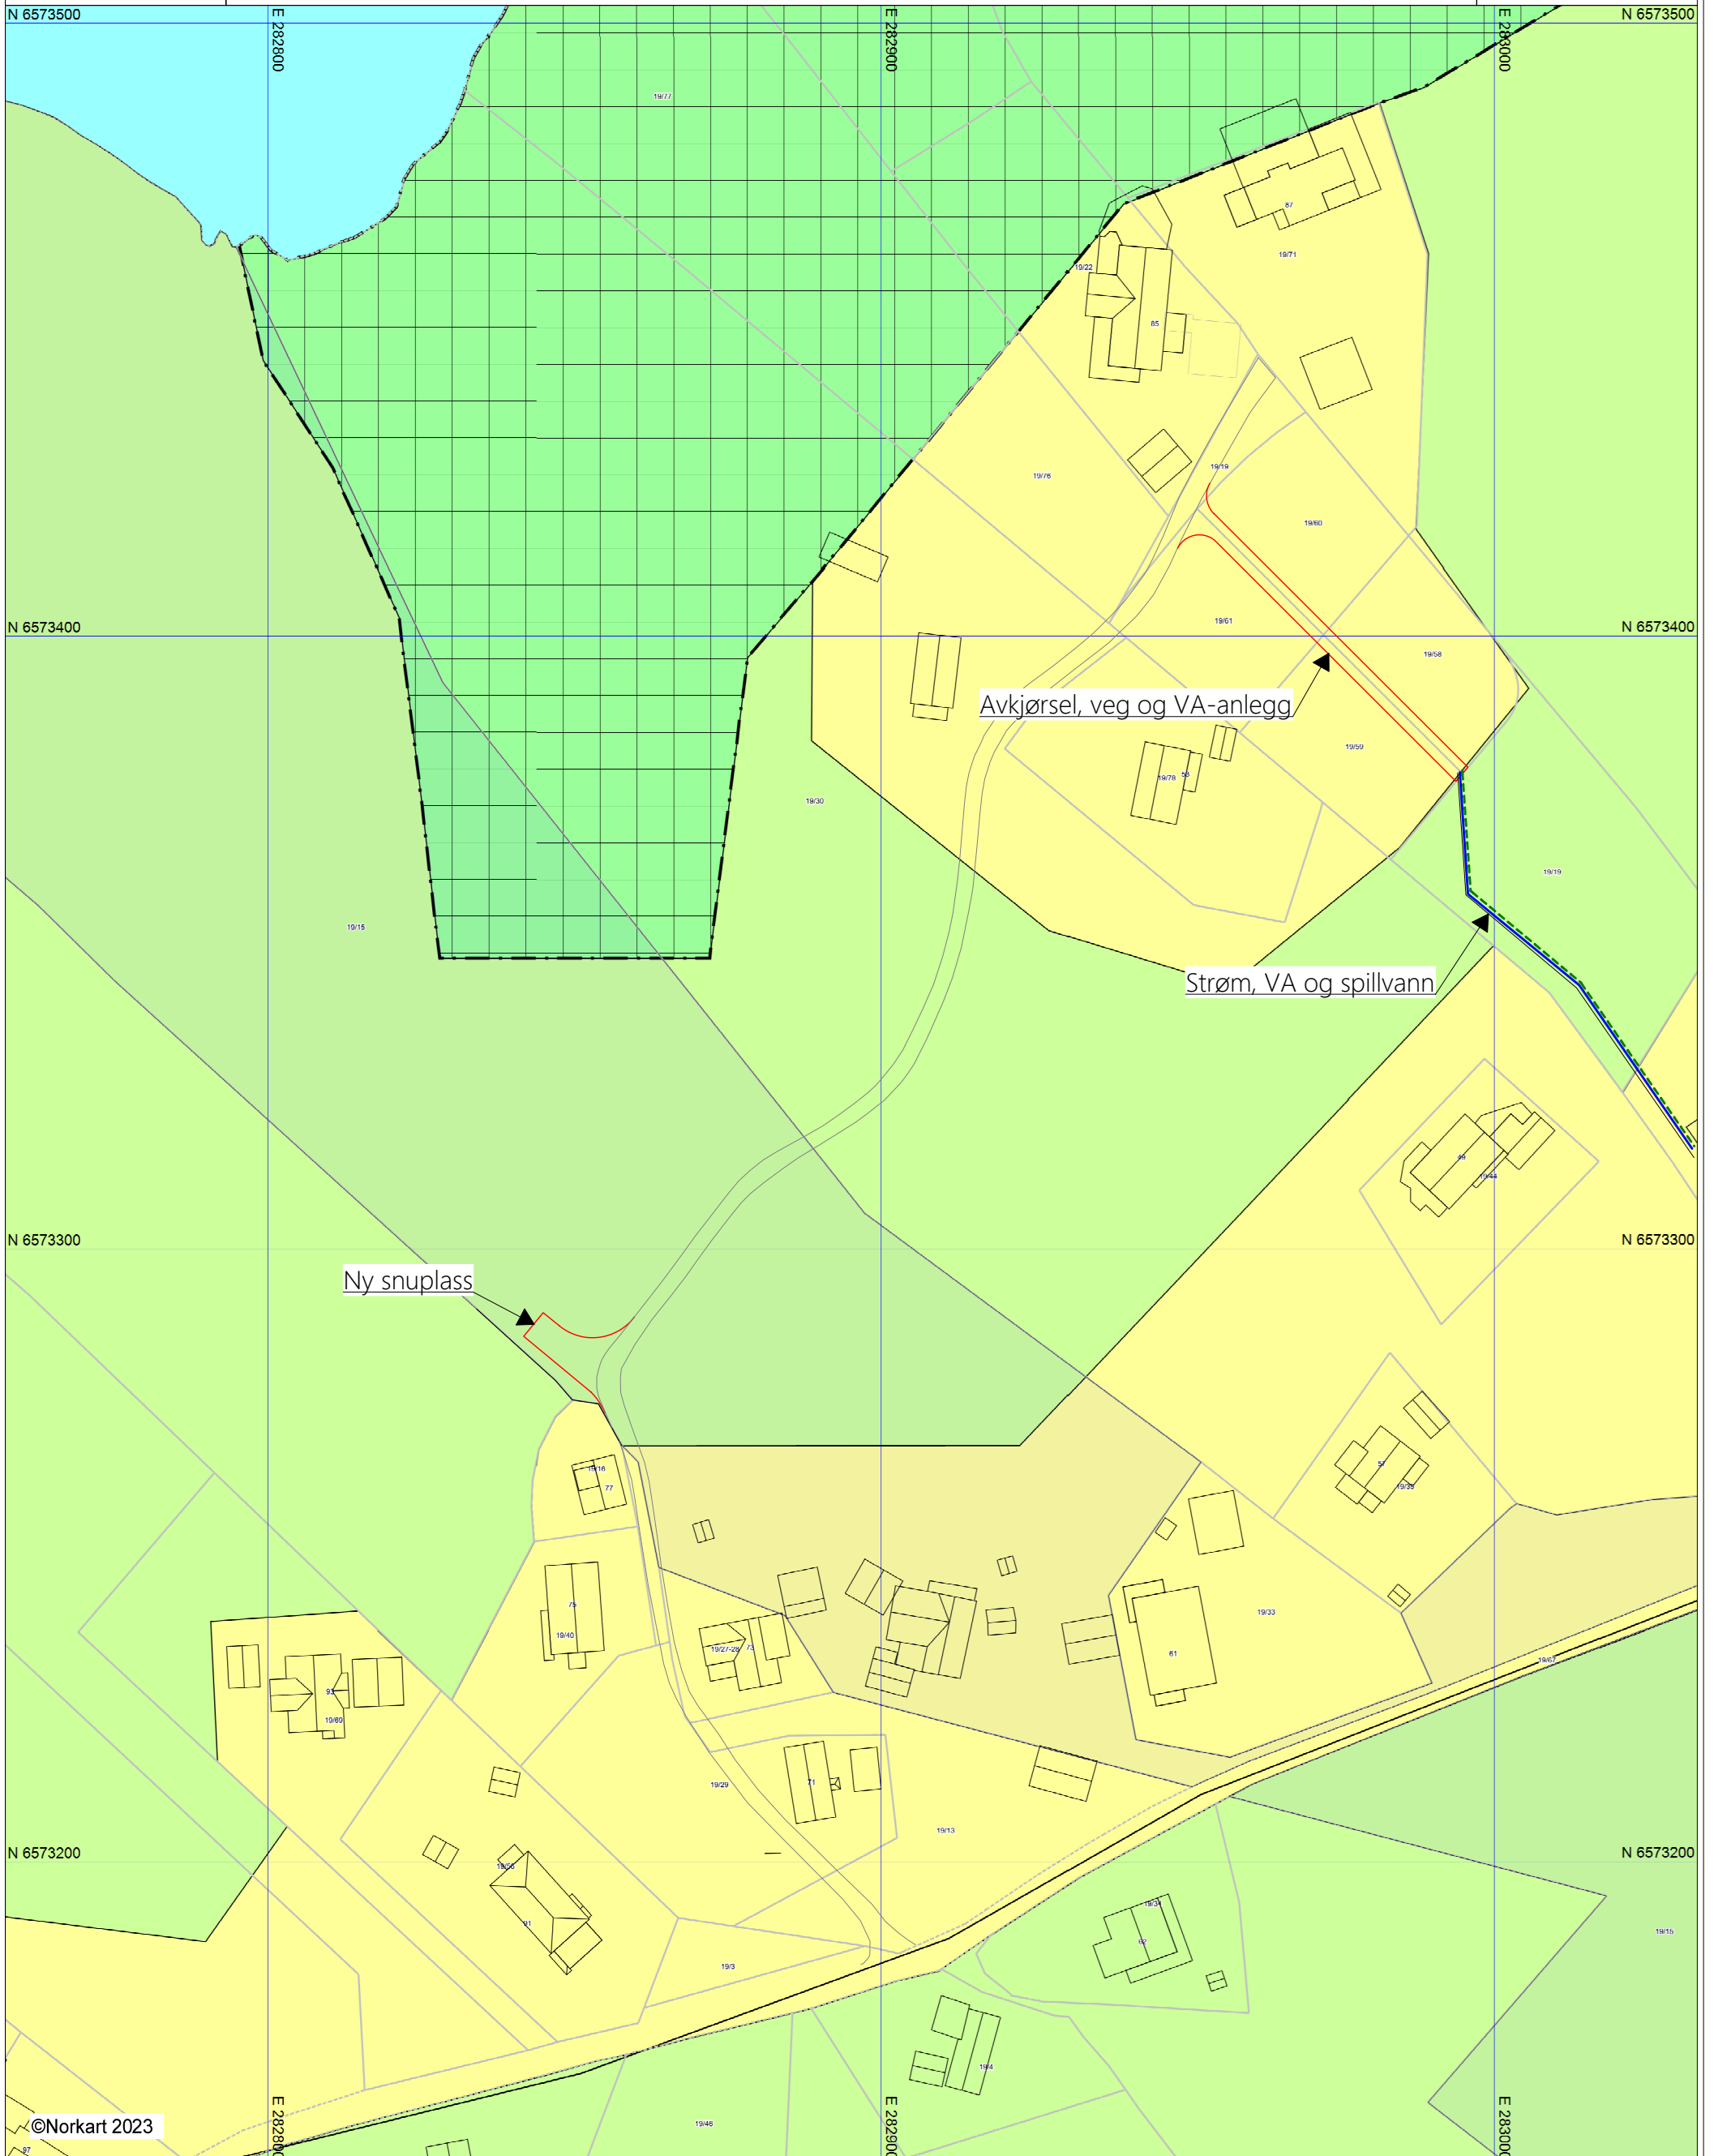

Karmøy kommune

Kommuneplankart

Eiendom: 19/15
Adresse: Nordre Liknesveg 73
Utskriftsdato: 14.07.2023
Målestokk: 1:1000

UTM-32

©Norkart 2023

- 1) Det tas forbehold om feil i kartgrunnlaget
- 2) Ved utskrift fra PDF-fil kan målestokken bli unøyaktig
- 3) Kommuneplanen er laget for små målestokker og kan være unøyaktig hvis man zoomer mye inn i planen.