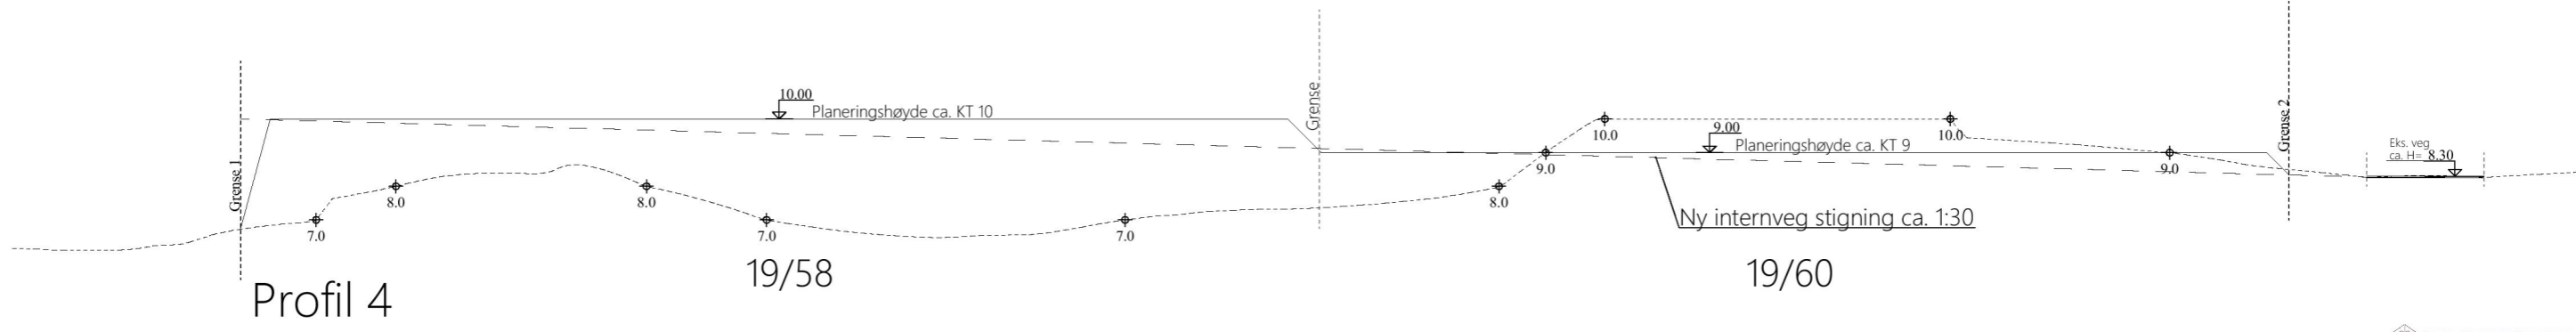

Profil 1

Profil 2

Profil 3

Profil 4

| | | |
|-------------------------|---|-------------------------|
| Kvala Arkitekter | Tiltakshaver: Ivan Aase | Dato: 25.08.2023 |
| | Byggeplass: Nordre Liknesveg | Tegn: Olav |
| | Kommune: Karmøy | Prosjekt: 710623 |
| | Gnr: 19 Bnr: 15, 19 Mål: 1 : 200 | Tegn.nr: 501 |
| | Terrengprofiler | |