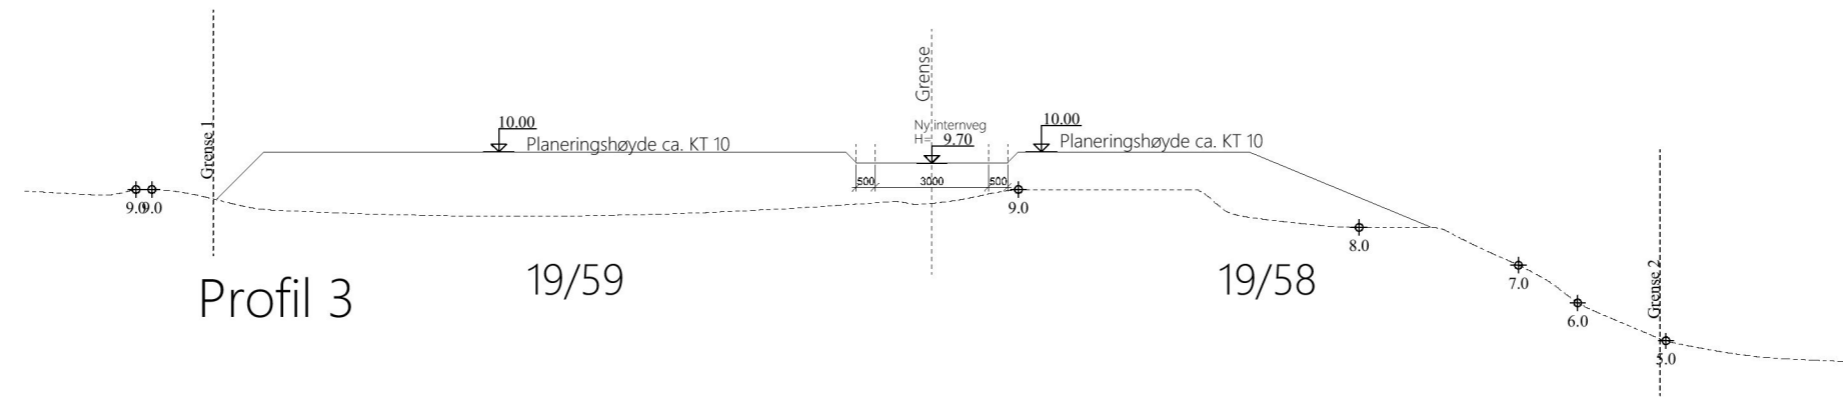

Profil 1

Profil 2

Profil 3

Profil 4

| | | |
|-------------------------|---|-------------------------|
| Kvala Arkitekter | Tiltakshaver: Ivan Aase | Dato: 25.08.2023 |
| | Byggeplass: Nordre Liknesveg | Tegn: Olav |
| | Kommune: Karmøy | Prosjekt: 710623 |
| | Gnr: 19 Bnr: 15, 19 Mål: 1 : 200 | Tegn.nr: 501 |
| | Terrengprofiler | |