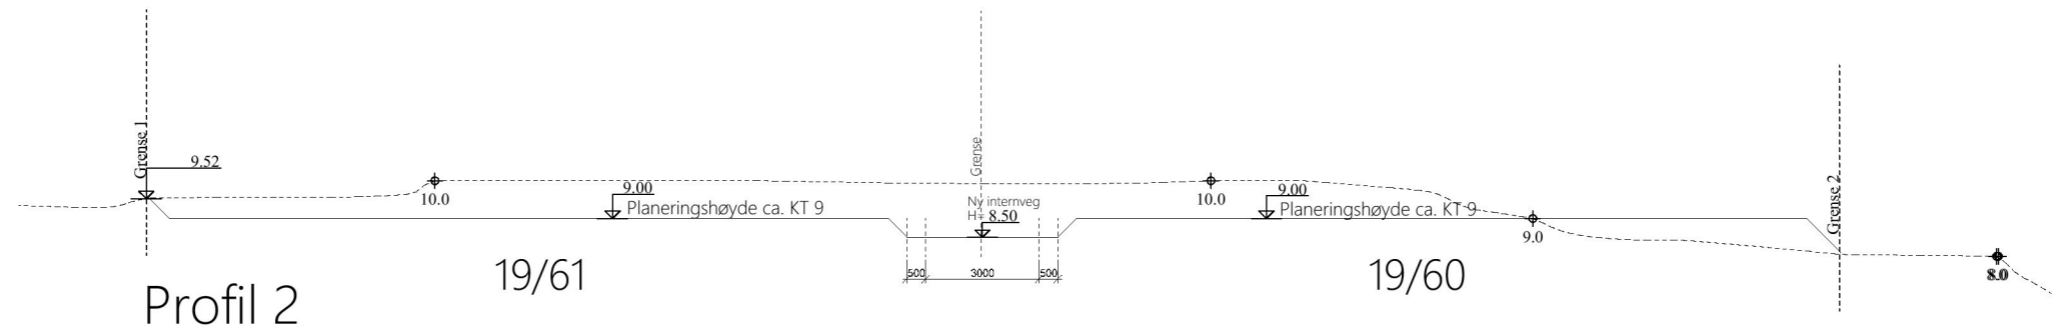

Profil 1

Profil 2

Profil 3

Profil 4

| | | |
|-------------------------|---|-------------------------|
| Kvala Arkitekter | Tiltakshaver: Ivan Aase | Dato: 25.08.2023 |
| | Byggeplass: Nordre Liknesveg | Tegn: Olav |
| | Kommune: Karmøy | Prosjekt: 710623 |
| | Gnr: 19 Bnr: 15, 19 Mål: 1 : 200 | Tegn.nr: 501 |
| | Terrengprofiler | |