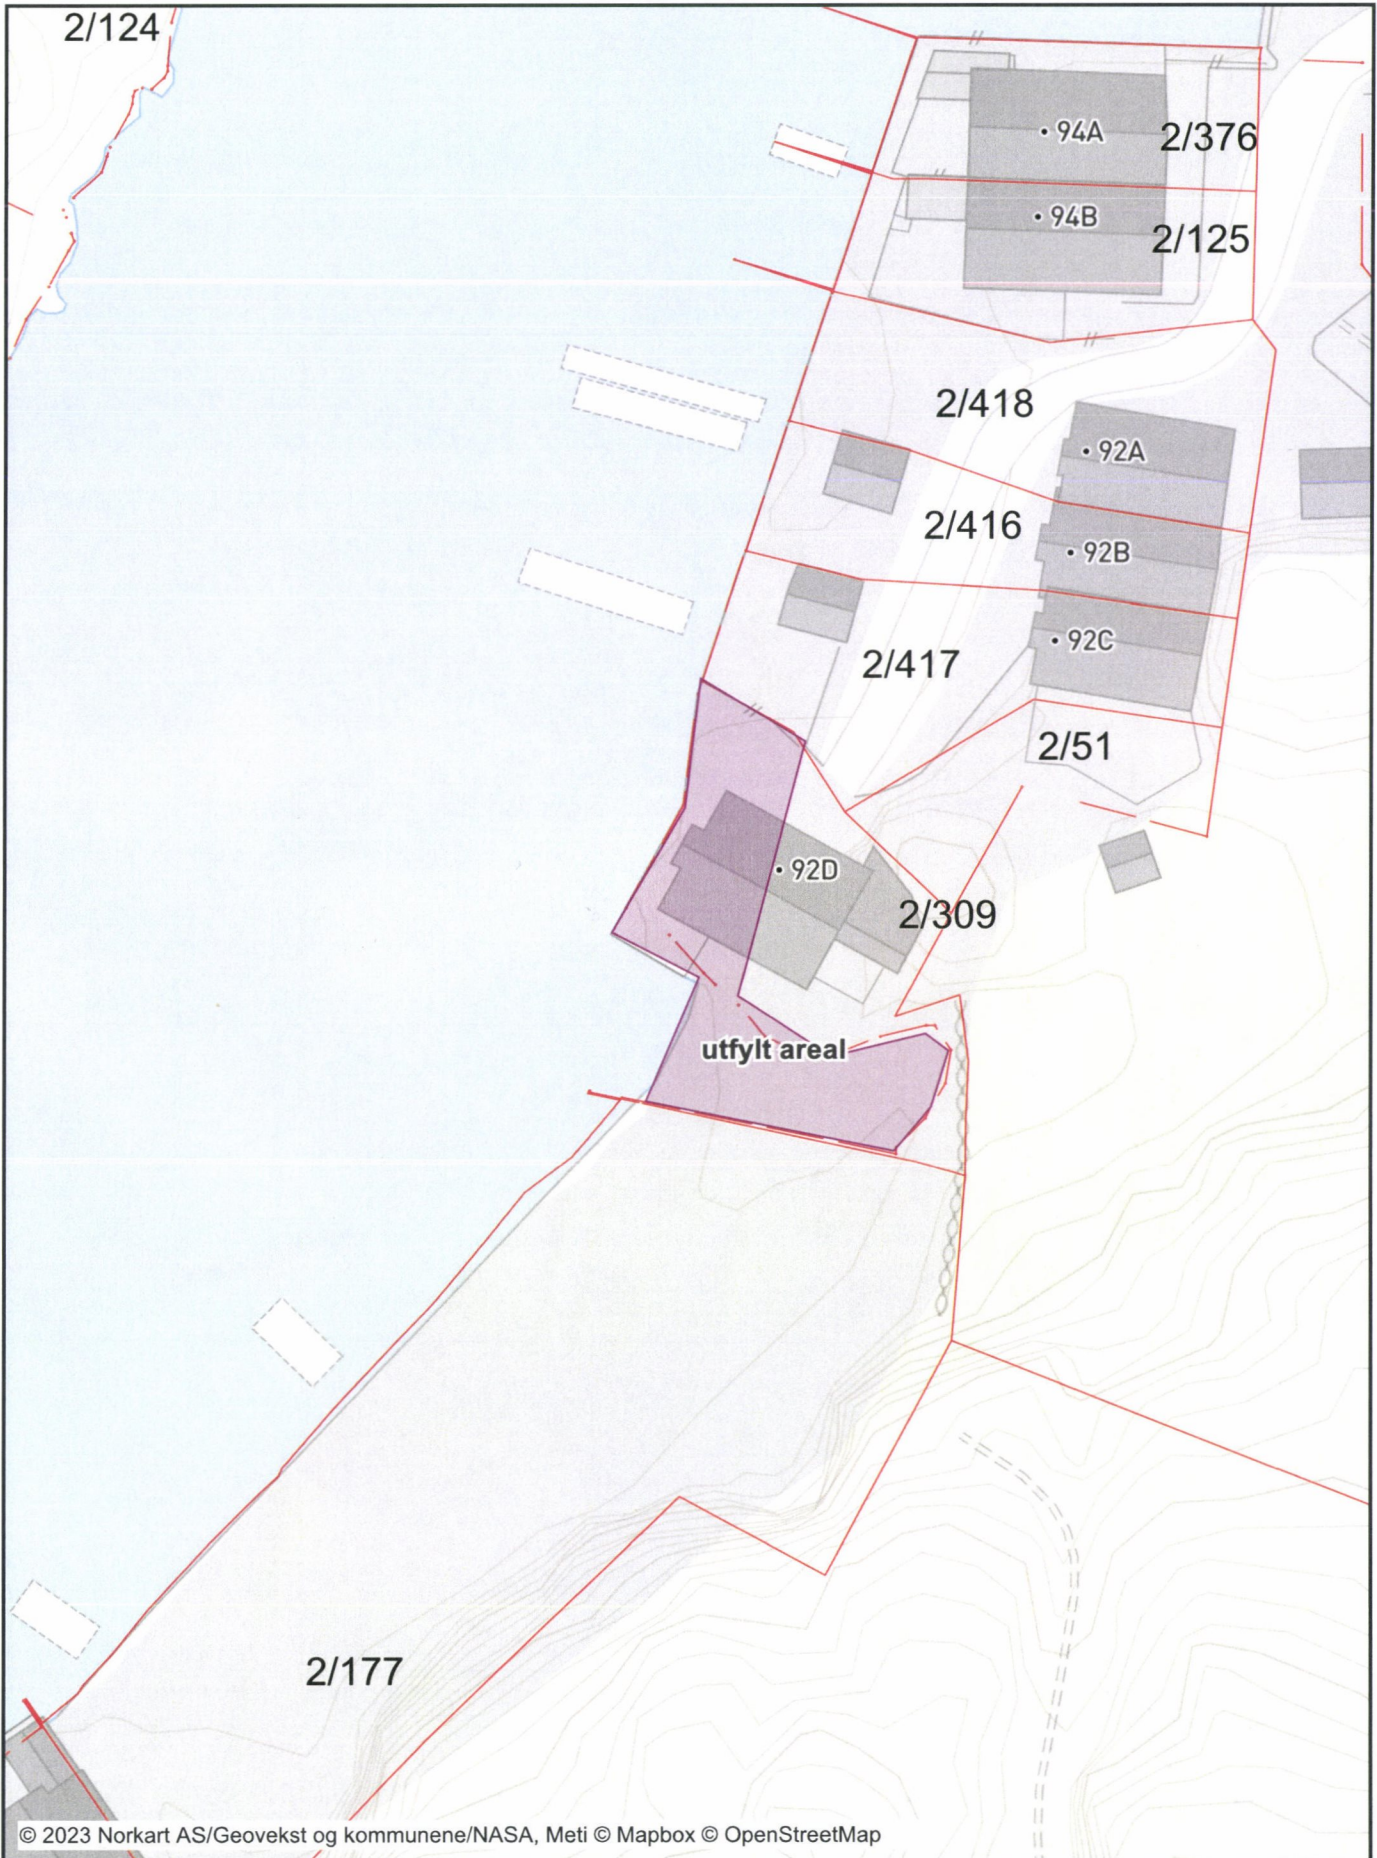

Utskrift fra Norkart AS kartklient

Dato: 30.08.2023

Målestokk: 1:500

Koordinatsystem: UTM 32N

KARMØY KOMMUNE
MOTTATT
30 AUG. 2023

Tegnforklaring

Eiendomsinformasjon

Eiendomsgrense u 15 m

Eiendomsgrense o 15 m

Ahc:

Gårds- og bruksnummer