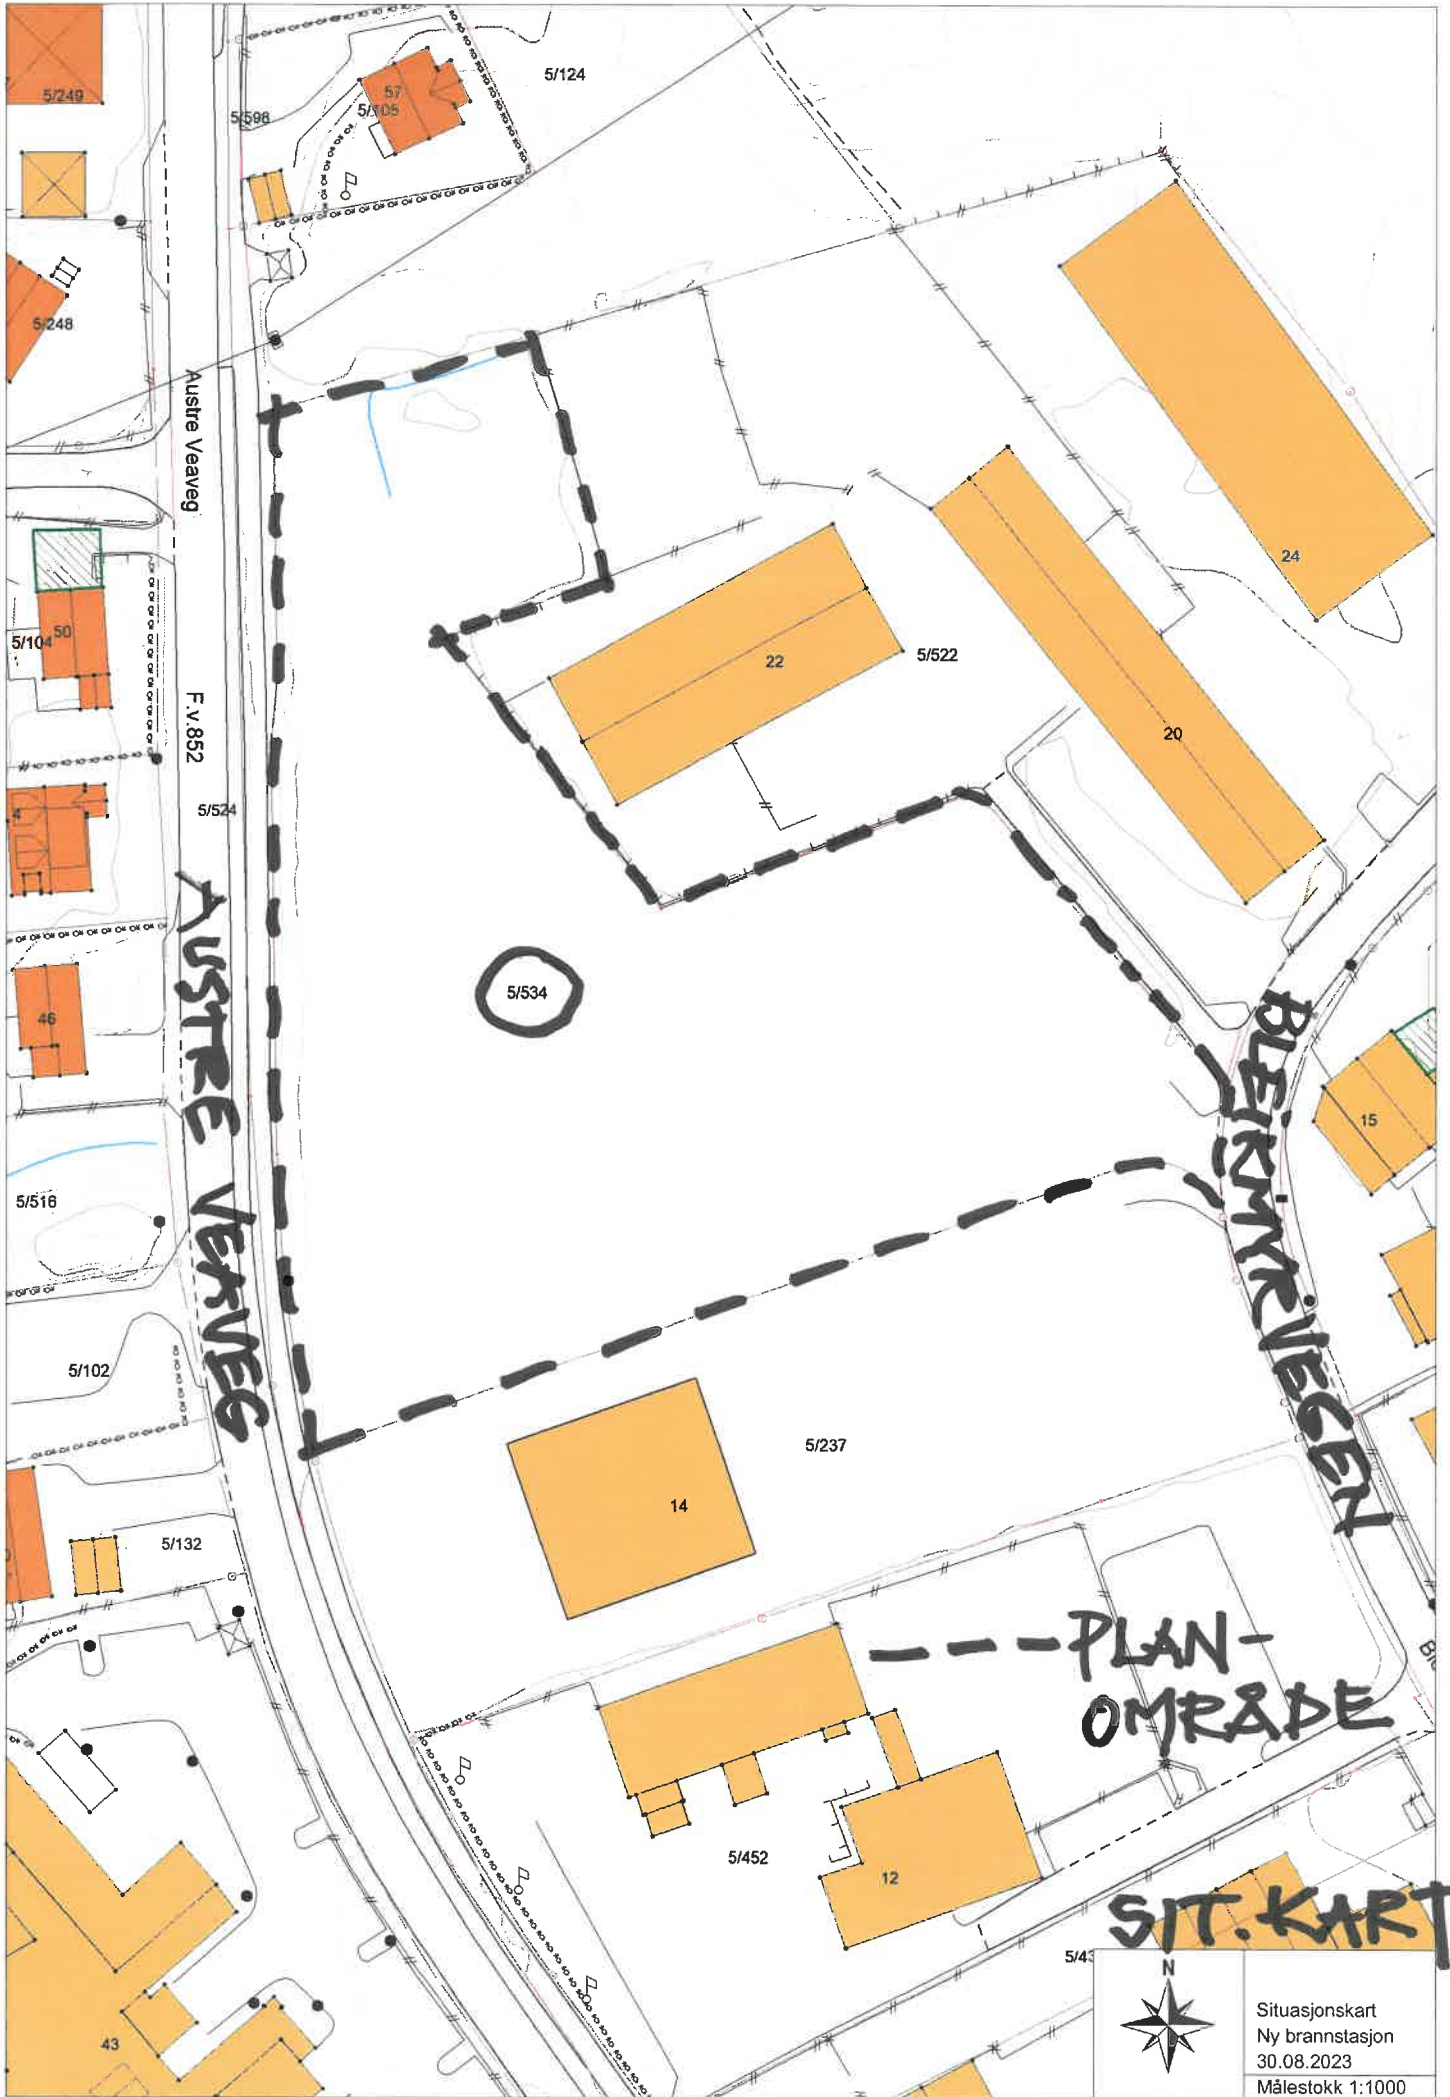

KÄRREHÄLVAN

PLANOMRÅDE

KÄRREHÄLVAN

FV 517

OVERSIKTSKART

Oversiktskart
Ny brannstasjon gnr. 5, bnr. 534
30.08.2023
Målestokk 1:7500

Austre Veaveg

F.v. 852

AUSTRE VEAVEG

BLEIKYRKVEGGEN

--- PLAN-OMRADE

SIT. KART

Situasjonskart
Ny brannstasjon
30.08.2023
Målestokk 1:1000

REG. PLAN

Utsnitt av gjeldende reguleringsplan
30.08.2023
Målestokk 1:1000