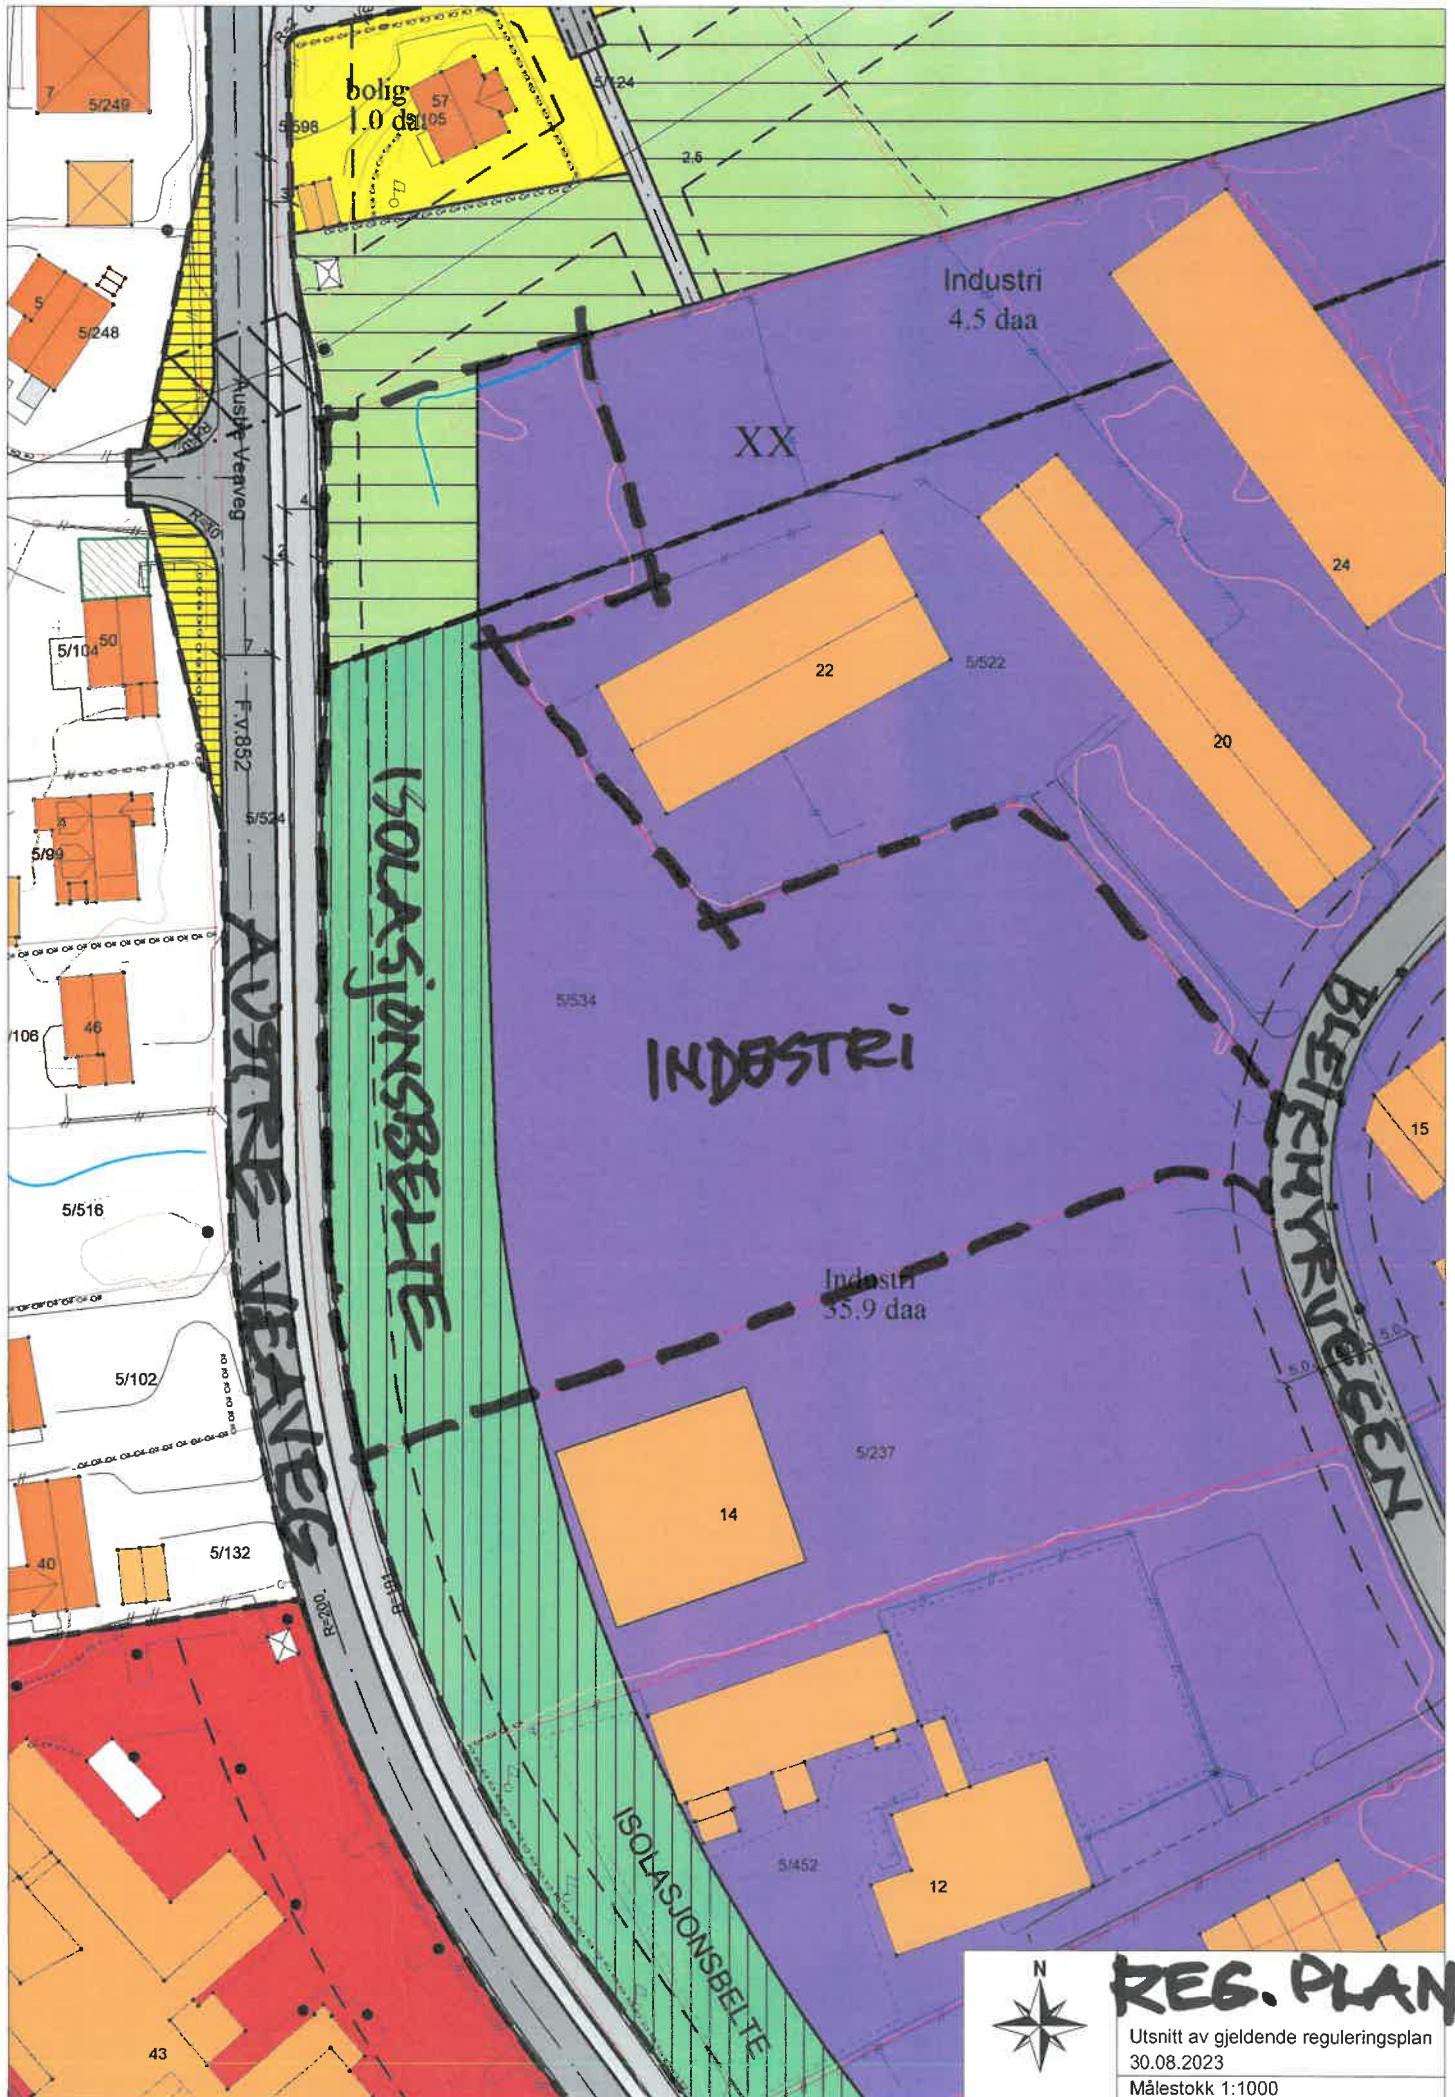

KÄRREHÄLVAN

PLANOMRÅDE

KÄRREHÄLVAN

FV 517

OVERSIKTSKART

Oversiktskart
Ny brannstasjon gnr. 5, bnr. 534
30.08.2023
Målestokk 1:7500

Austre Veaveg

F.v. 852

AUSTRE VEAVEG

BLEIKYRKVEGGEN

--- PLAN-OMRADE

SIT. KART

Situasjonskart
Ny brannstasjon
30.08.2023
Målestokk 1:1000

REG. PLAN

Utsnitt av gjeldende reguleringsplan
30.08.2023
Målestokk 1:1000