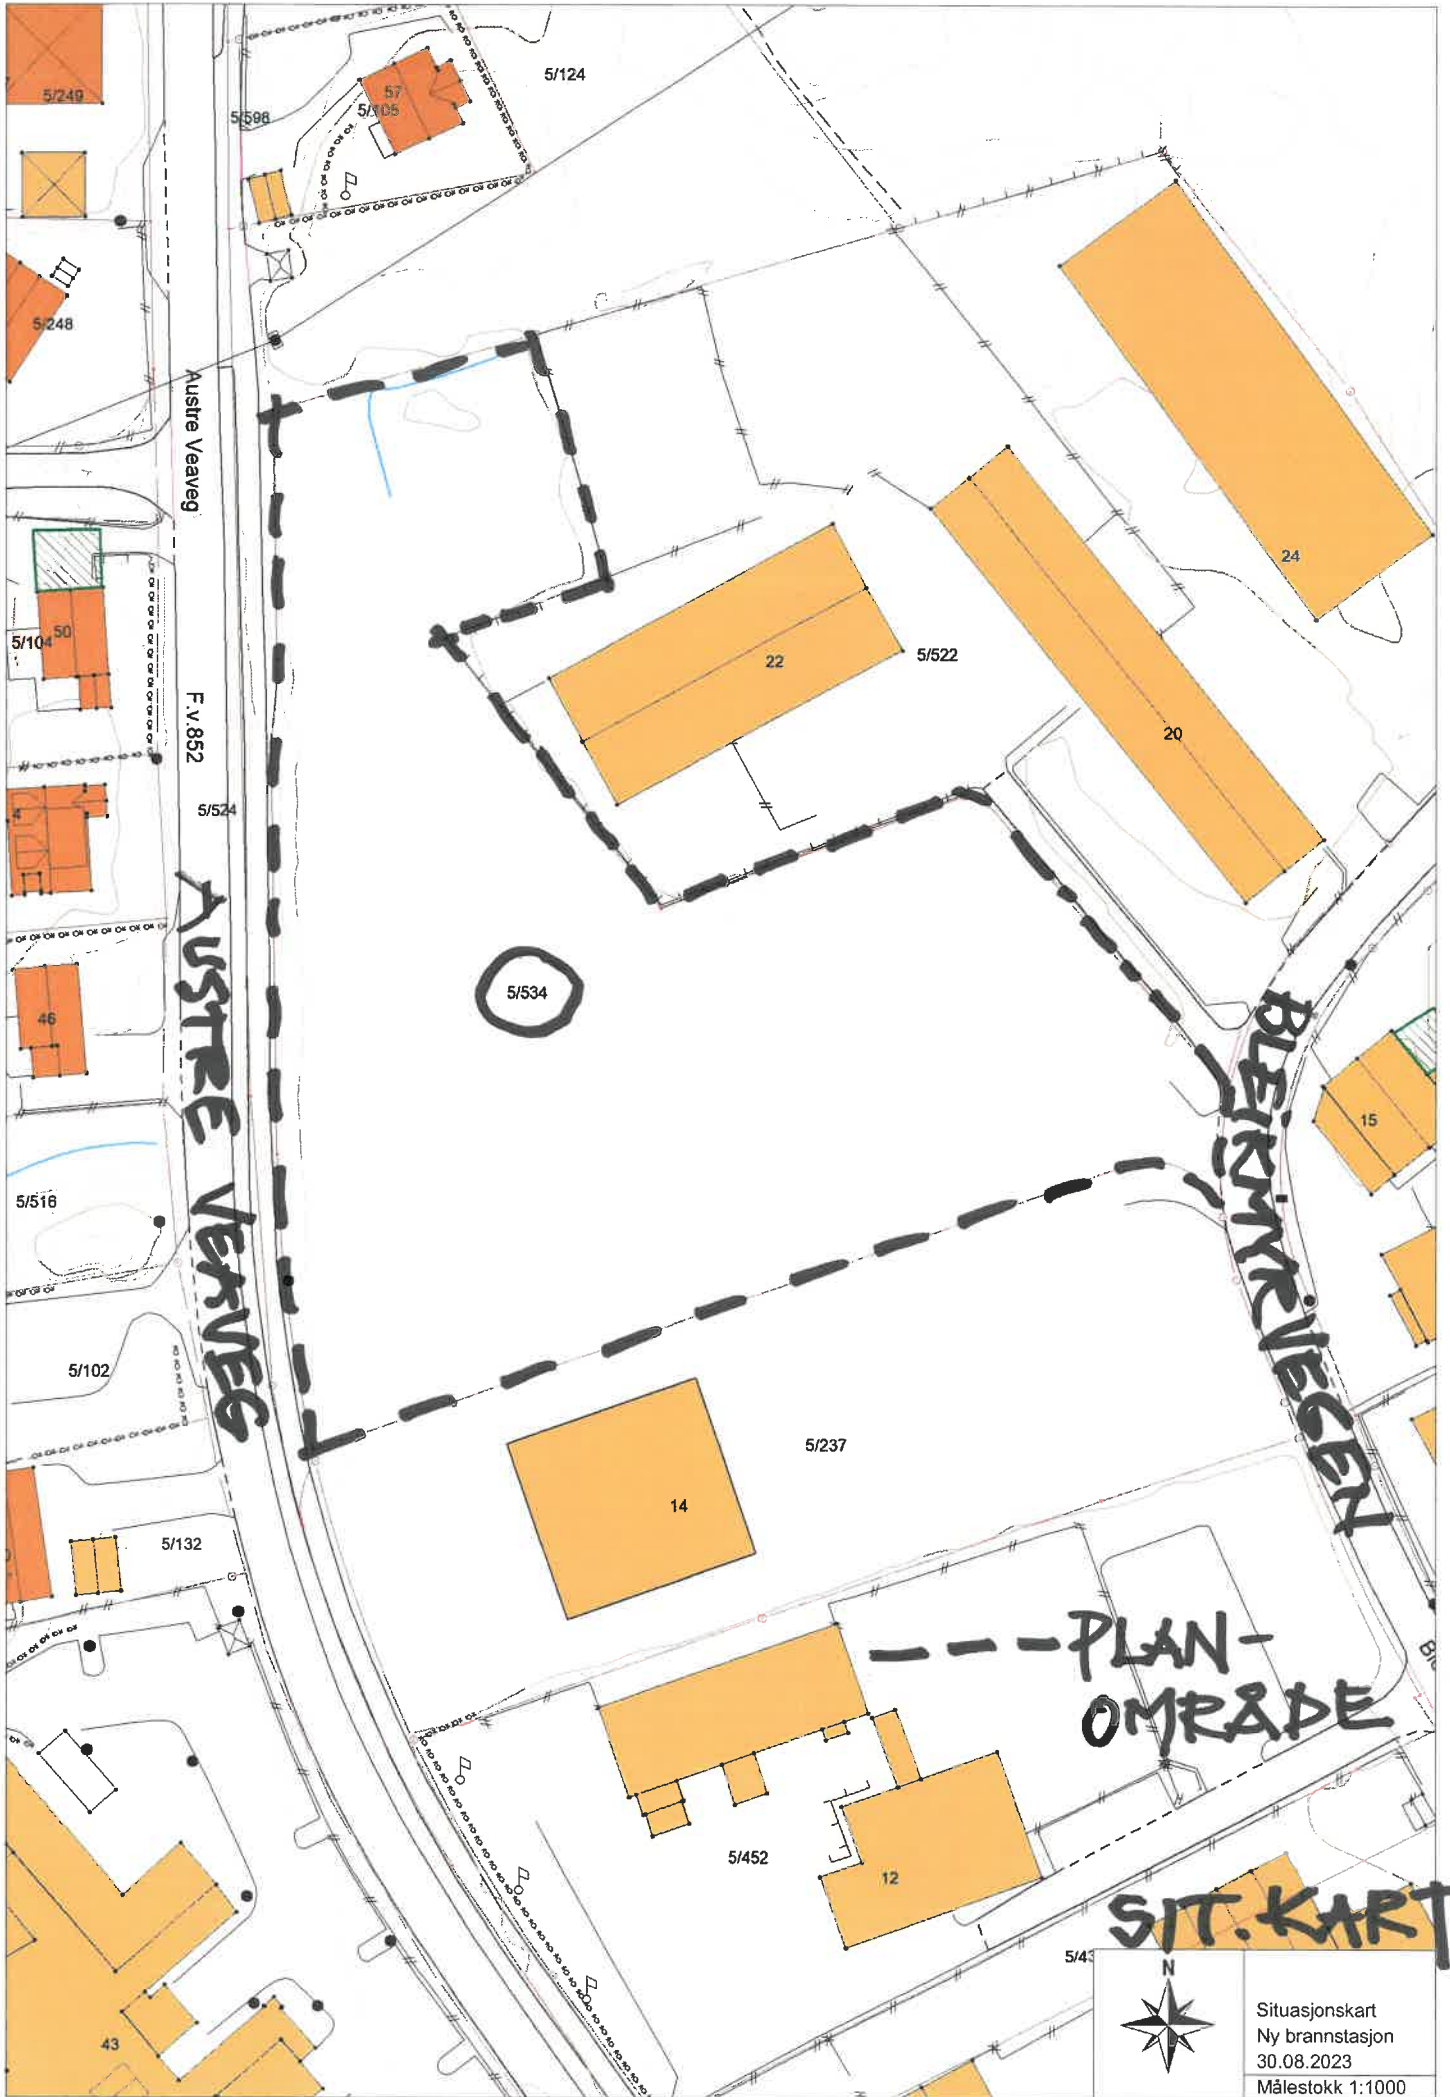

KÄRREHAGEN

PLANOMRÅDE

KÄRREHAGEN

FV 517

OVERSIKTSKART

Oversiktskart
Ny brannstasjon gnr. 5, bnr. 534
30.08.2023
Målestokk 1:7500

Austre Veaveg

F.v. 852

AUSTRE VEAVEG

BLEIKVIKKEGEN

--- PLAN-OMRADE

SIT. KART

Situasjonskart
Ny brannstasjon
30.08.2023
Målestokk 1:1000

REG. PLAN

Utsnitt av gjeldende reguleringsplan
30.08.2023
Målestokk 1:1000