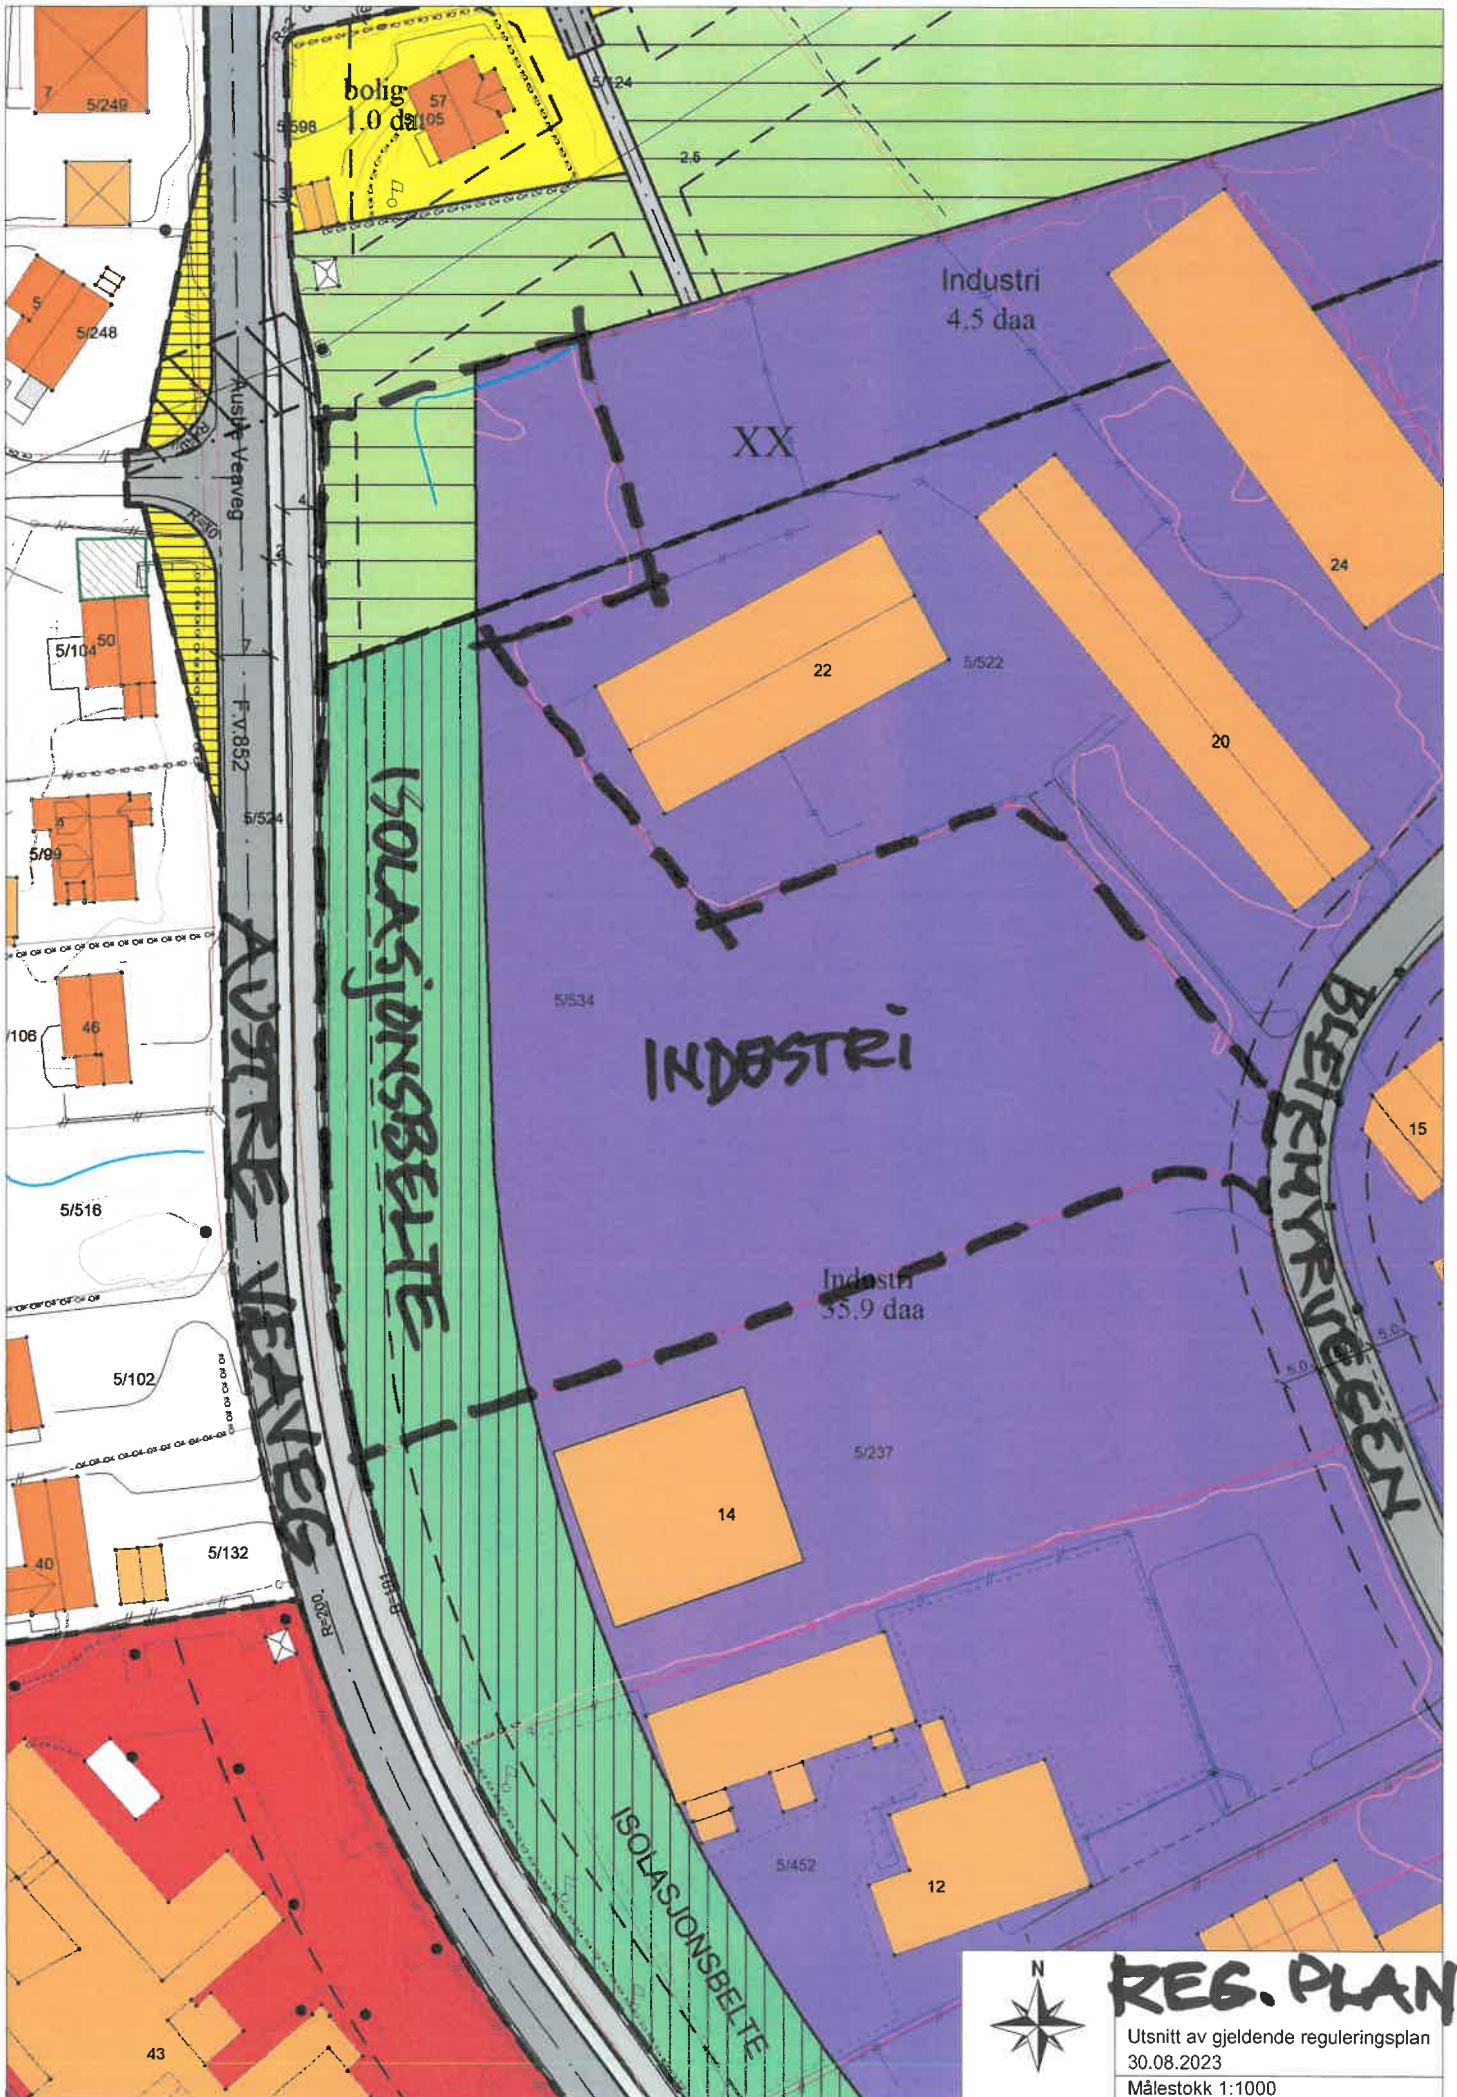

KÄRREHAGEN

PLANOMRÅDE

KÄRREHAGEN

FV 517

OVERSIKTSKART

Oversiktskart
Ny brannstasjon gnr. 5, bnr. 534
30.08.2023
Målestokk 1:7500

Austre Veaveg

F.v. 852

AUSTRE VEAVEG

BLEIKVIKKEGEN

--- PLAN-OMRADE

SIT. KART

Situasjonskart
Ny brannstasjon
30.08.2023
Målestokk 1:1000

REG. PLAN

Utsnitt av gjeldende reguleringsplan
30.08.2023
Målestokk 1:1000