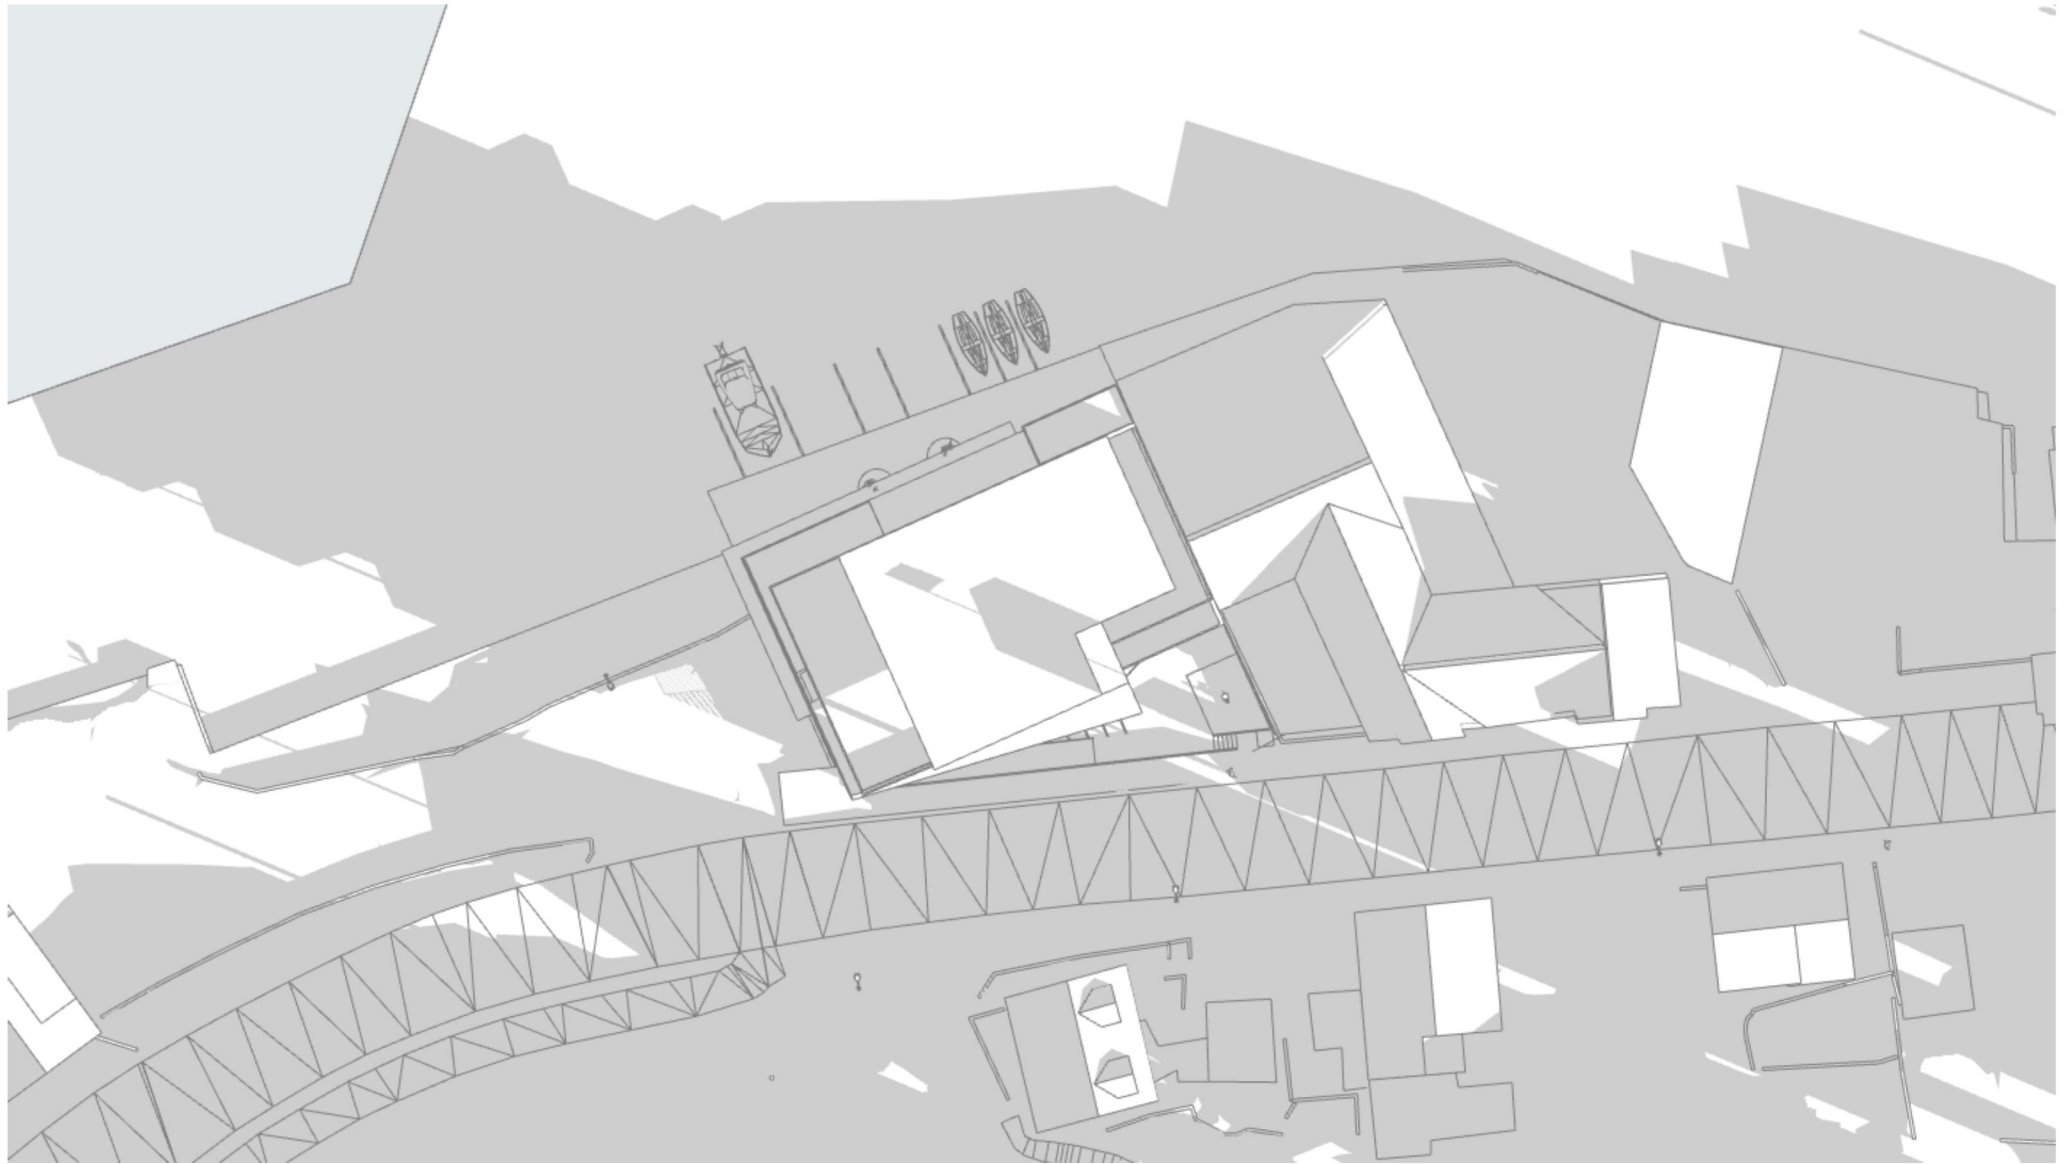

Sol/Skygge-studie - 21.06, kl. 09:00

Sol/Skygge-studie - 21.06, kl. 12:00

Sol/Skygge-studie - 21.06, kl. 15:00

Sol/Skygge-studie - 21.06, kl. 18:00

Sol/Skygge-studie-Skrå vinkel - 21.06, kl. 18:00

Sol/Skygge-studie - 21.09, kl. 09:00

Sol/Skygge-studie-Skrå vinkel - 21.09, kl. 09:00

Sol/Skygge-studie - 21.09, kl. 12:00

Sol/Skygge-studie-Skrå vinkel - 21.09, kl. 12:00

Sol/Skygge-studie - 21.09, kl. 15:00

Sol/Skygge-studie-Skrå vinkel - 21.09, kl. 15:00

Sol/Skygge-studie - 21.09, kl. 18:00

Sol/Skygge-studie-Skrå vinkel - 21.09, kl. 18:00