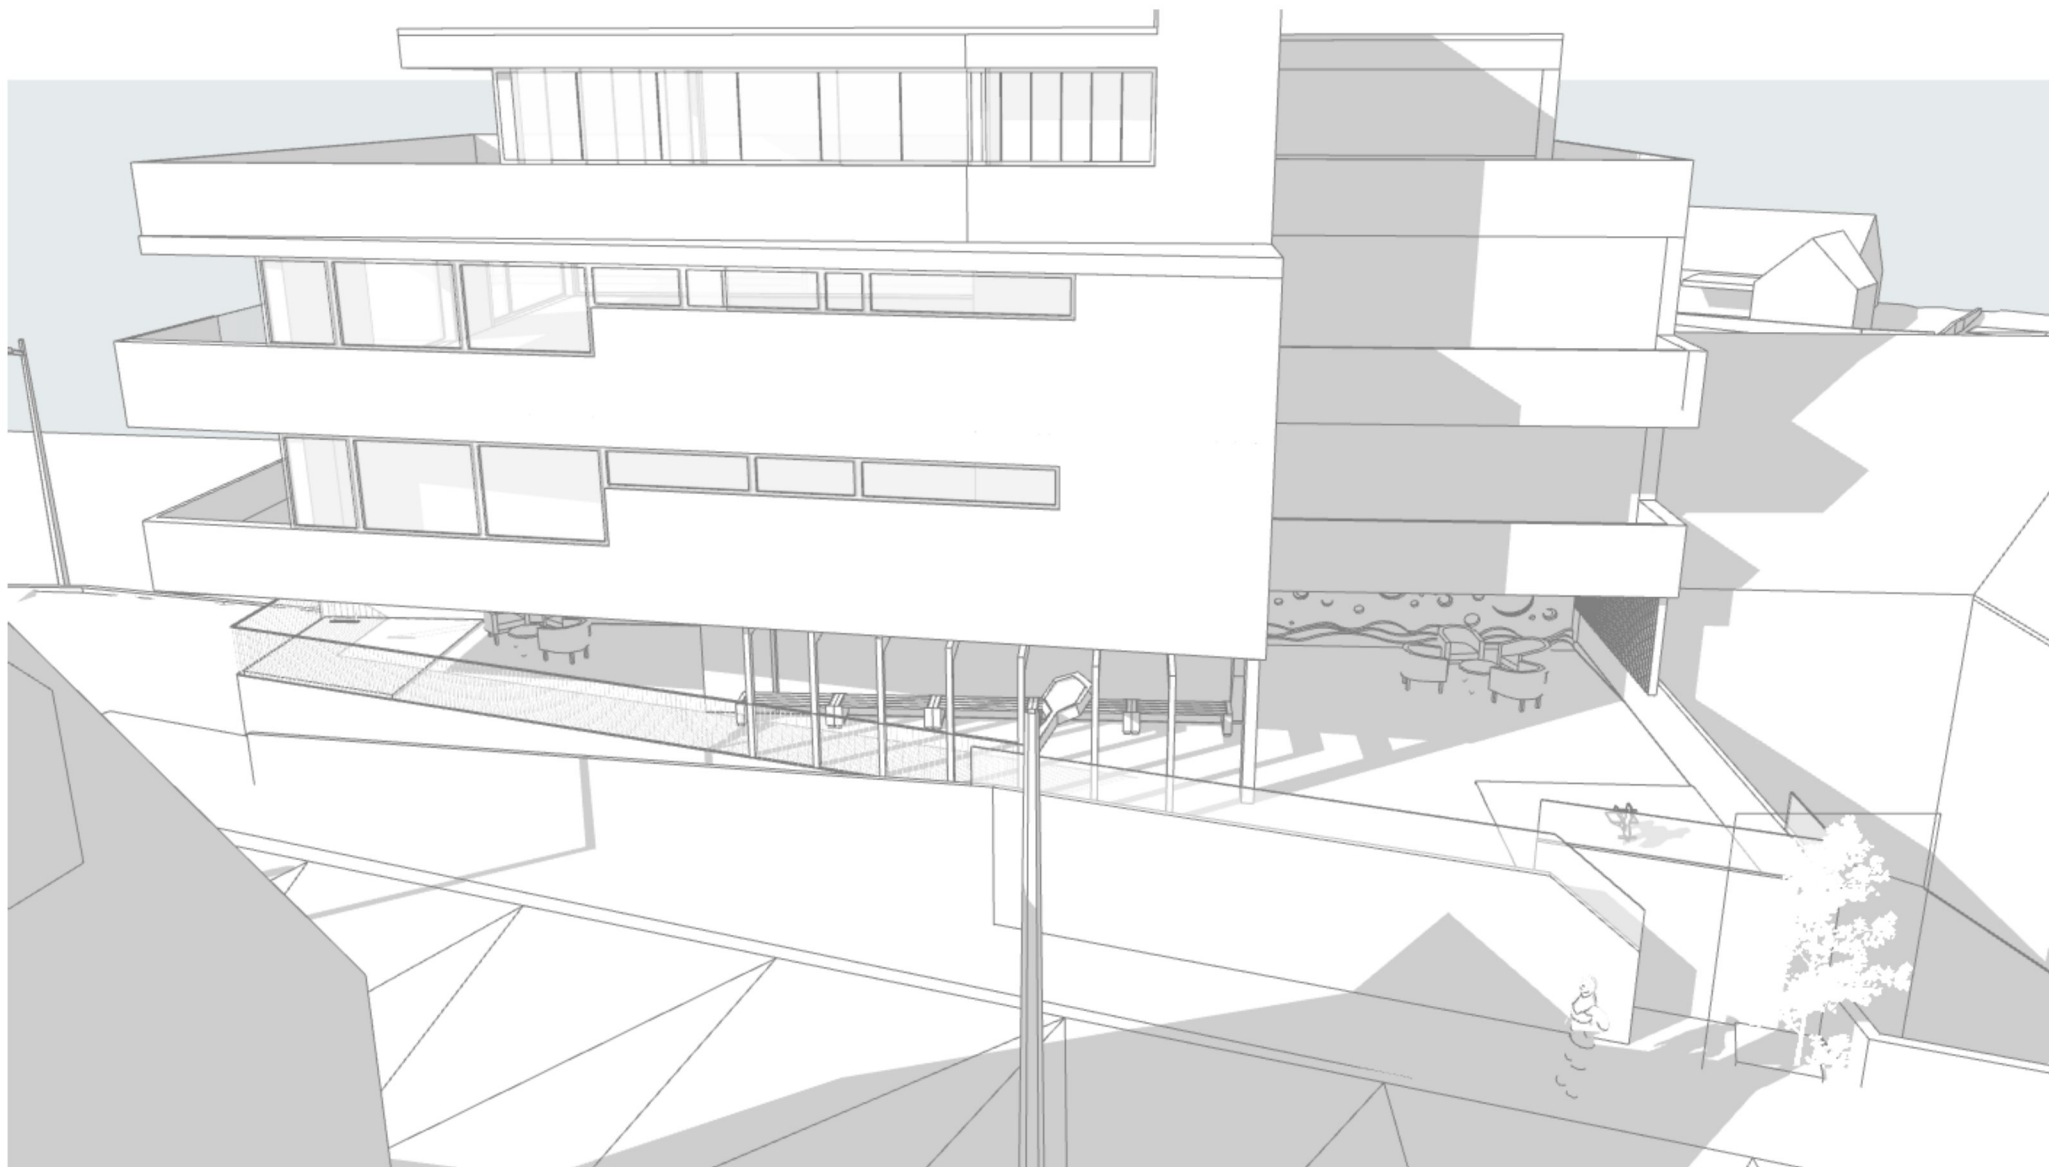

Sol/Skygge-studie-Skrå vinkel - 21.09, kl. 09:00

Sol/Skygge-studie - 21.09, kl. 12:00

Sol/Skygge-studie-Skrå vinkel - 21.09, kl. 12:00

Sol/Skygge-studie - 21.09, kl. 15:00

Sol/Skygge-studie-Skrå vinkel - 21.09, kl. 15:00

Sol/Skygge-studie - 21.09, kl. 18:00

Sol/Skygge-studie-Skrå vinkel - 21.09, kl. 18:00