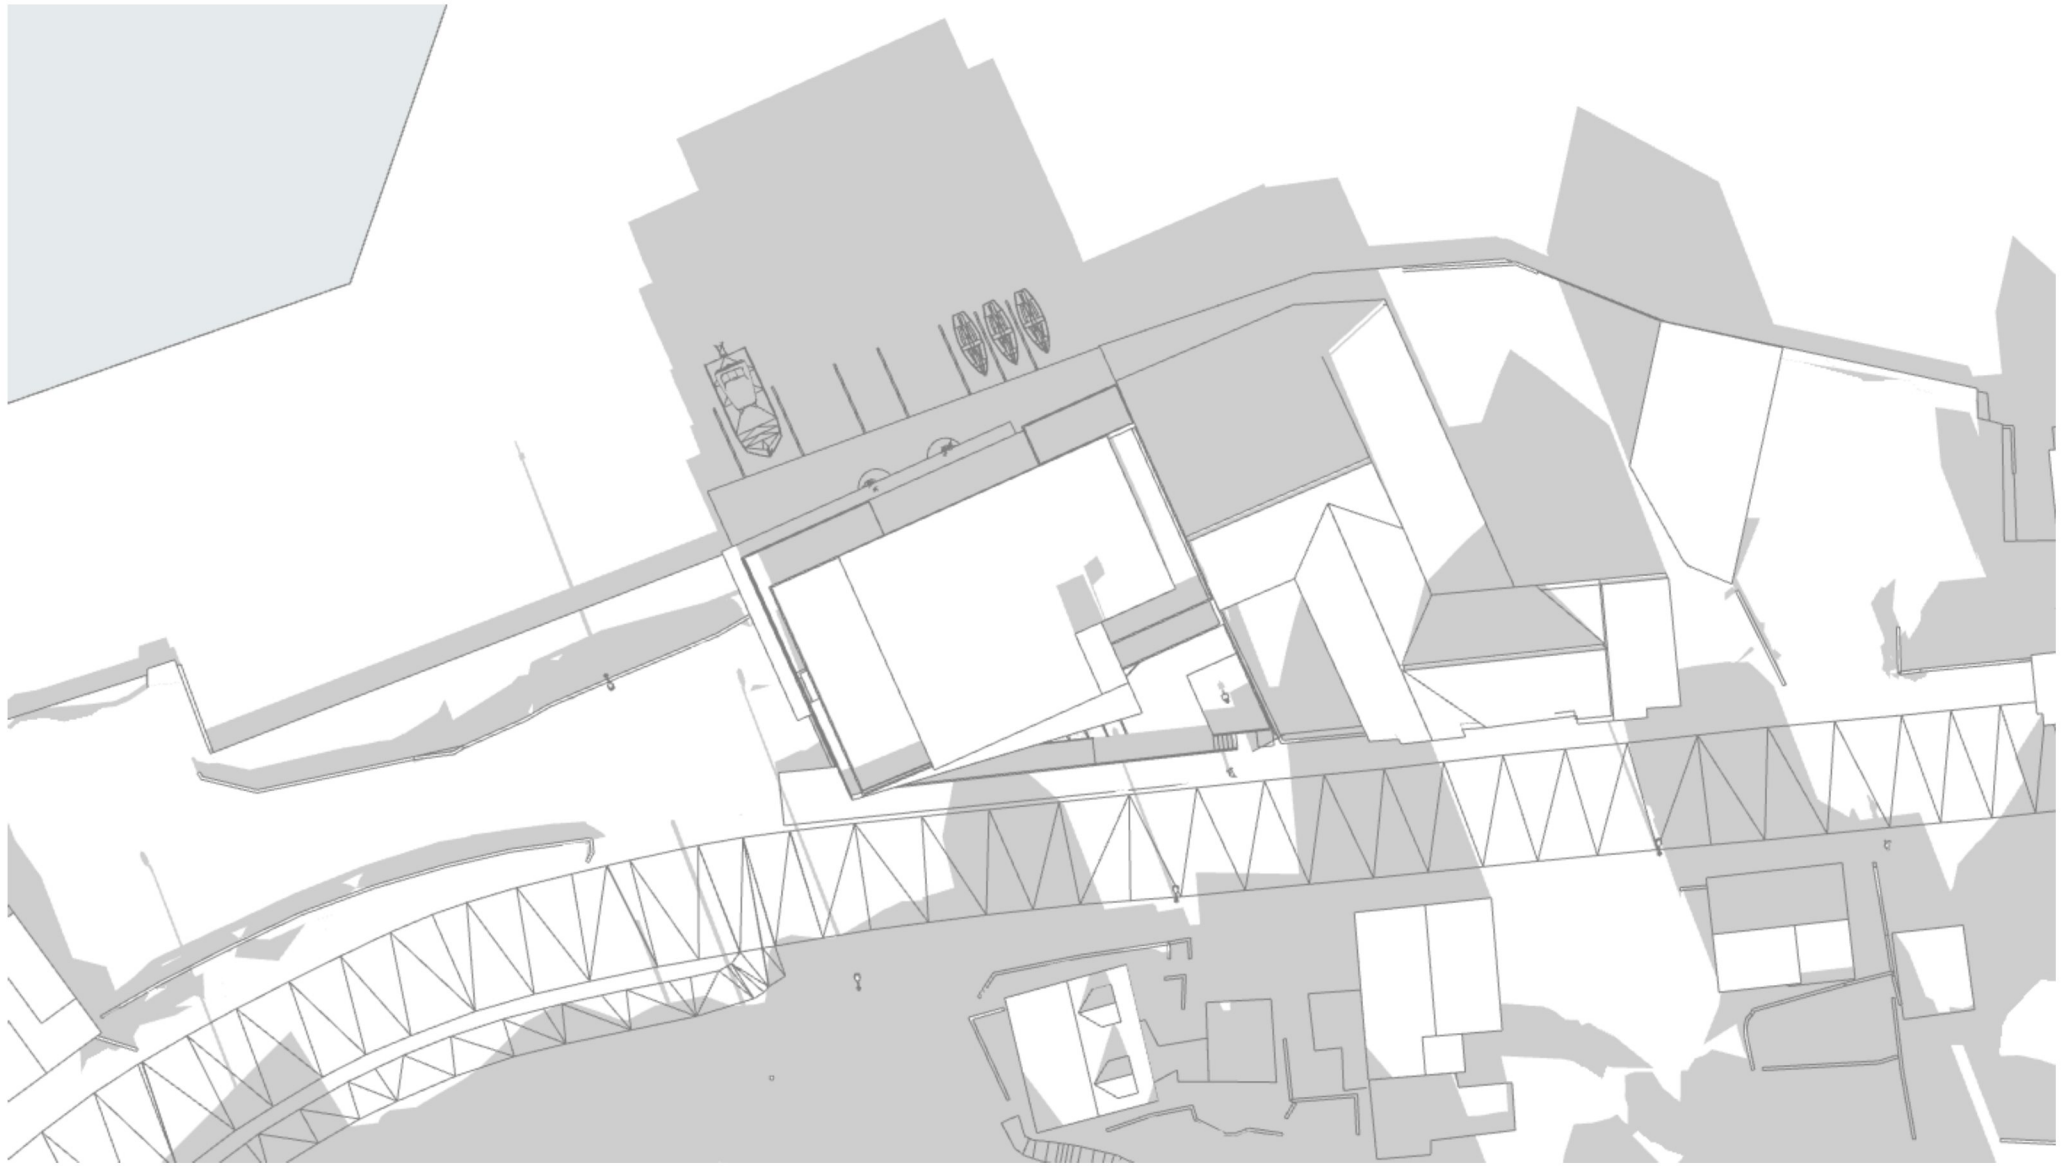

Sol/Skygge-studie - 21.06, kl. 09:00

Sol/Skygge-studie - 21.06, kl. 12:00

Sol/Skygge-studie - 21.06, kl. 15:00

Sol/Skygge-studie - 21.06, kl. 18:00

Sol/Skygge-studie-Skrå vinkel - 21.06, kl. 18:00

Sol/Skygge-studie - 21.09, kl. 09:00

Sol/Skygge-studie-Skrå vinkel - 21.09, kl. 09:00

Sol/Skygge-studie - 21.09, kl. 12:00

Sol/Skygge-studie-Skrå vinkel - 21.09, kl. 12:00

Sol/Skygge-studie - 21.09, kl. 15:00

Sol/Skygge-studie-Skrå vinkel - 21.09, kl. 15:00

Sol/Skygge-studie - 21.09, kl. 18:00

Sol/Skygge-studie-Skrå vinkel - 21.09, kl. 18:00