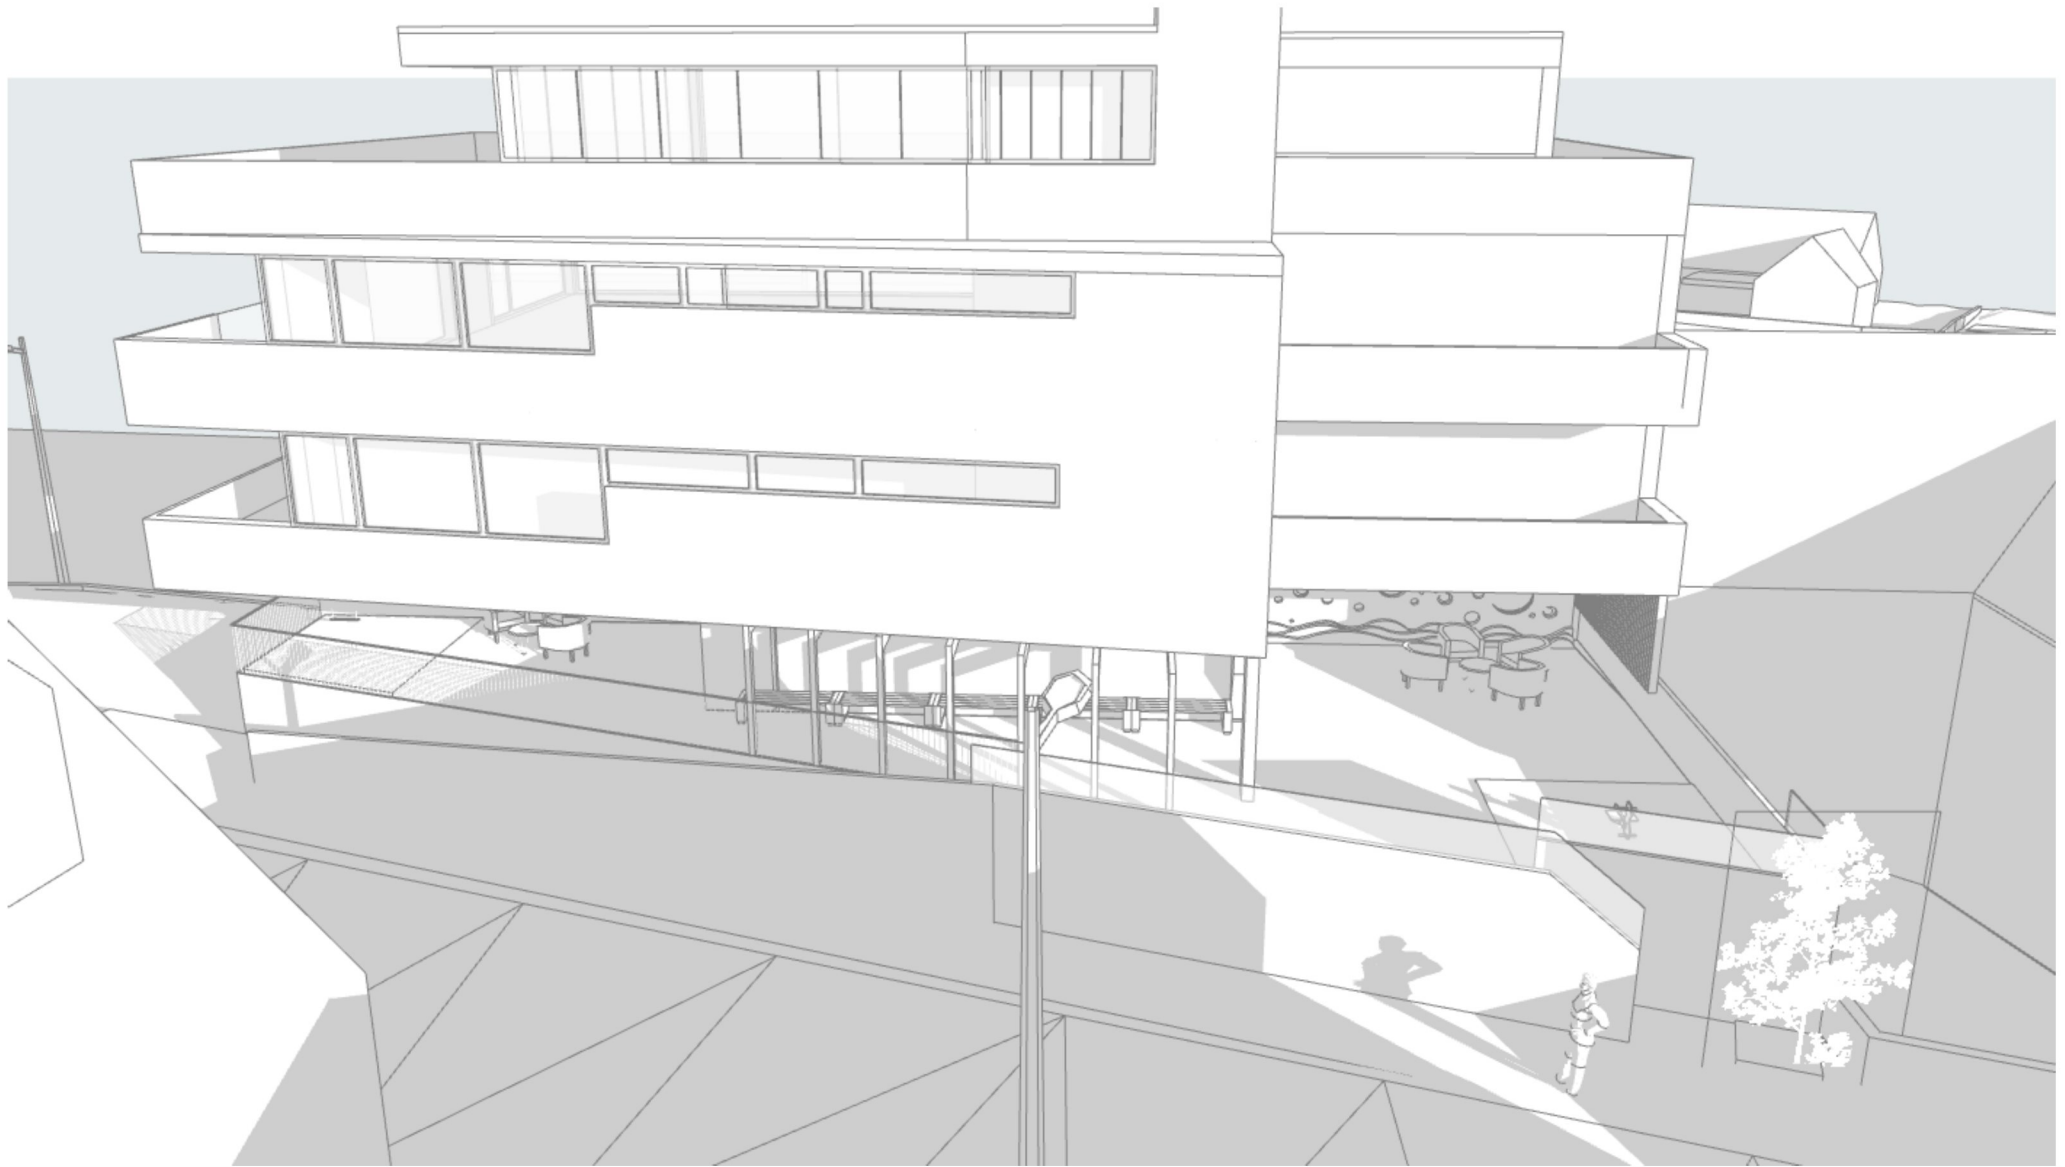

Sol/Skygge-studie - 21.06, kl. 09:00

Sol/Skygge-studie - 21.06, kl. 12:00

Sol/Skygge-studie - 21.06, kl. 15:00

Sol/Skygge-studie - 21.06, kl. 18:00

Sol/Skygge-studie-Skrå vinkel - 21.06, kl. 18:00

Sol/Skygge-studie - 21.09, kl. 09:00

Sol/Skygge-studie-Skrå vinkel - 21.09, kl. 09:00

Sol/Skygge-studie - 21.09, kl. 12:00

Sol/Skygge-studie-Skrå vinkel - 21.09, kl. 12:00

Sol/Skygge-studie - 21.09, kl. 15:00

Sol/Skygge-studie-Skrå vinkel - 21.09, kl. 15:00

Sol/Skygge-studie - 21.09, kl. 18:00

Sol/Skygge-studie-Skrå vinkel - 21.09, kl. 18:00