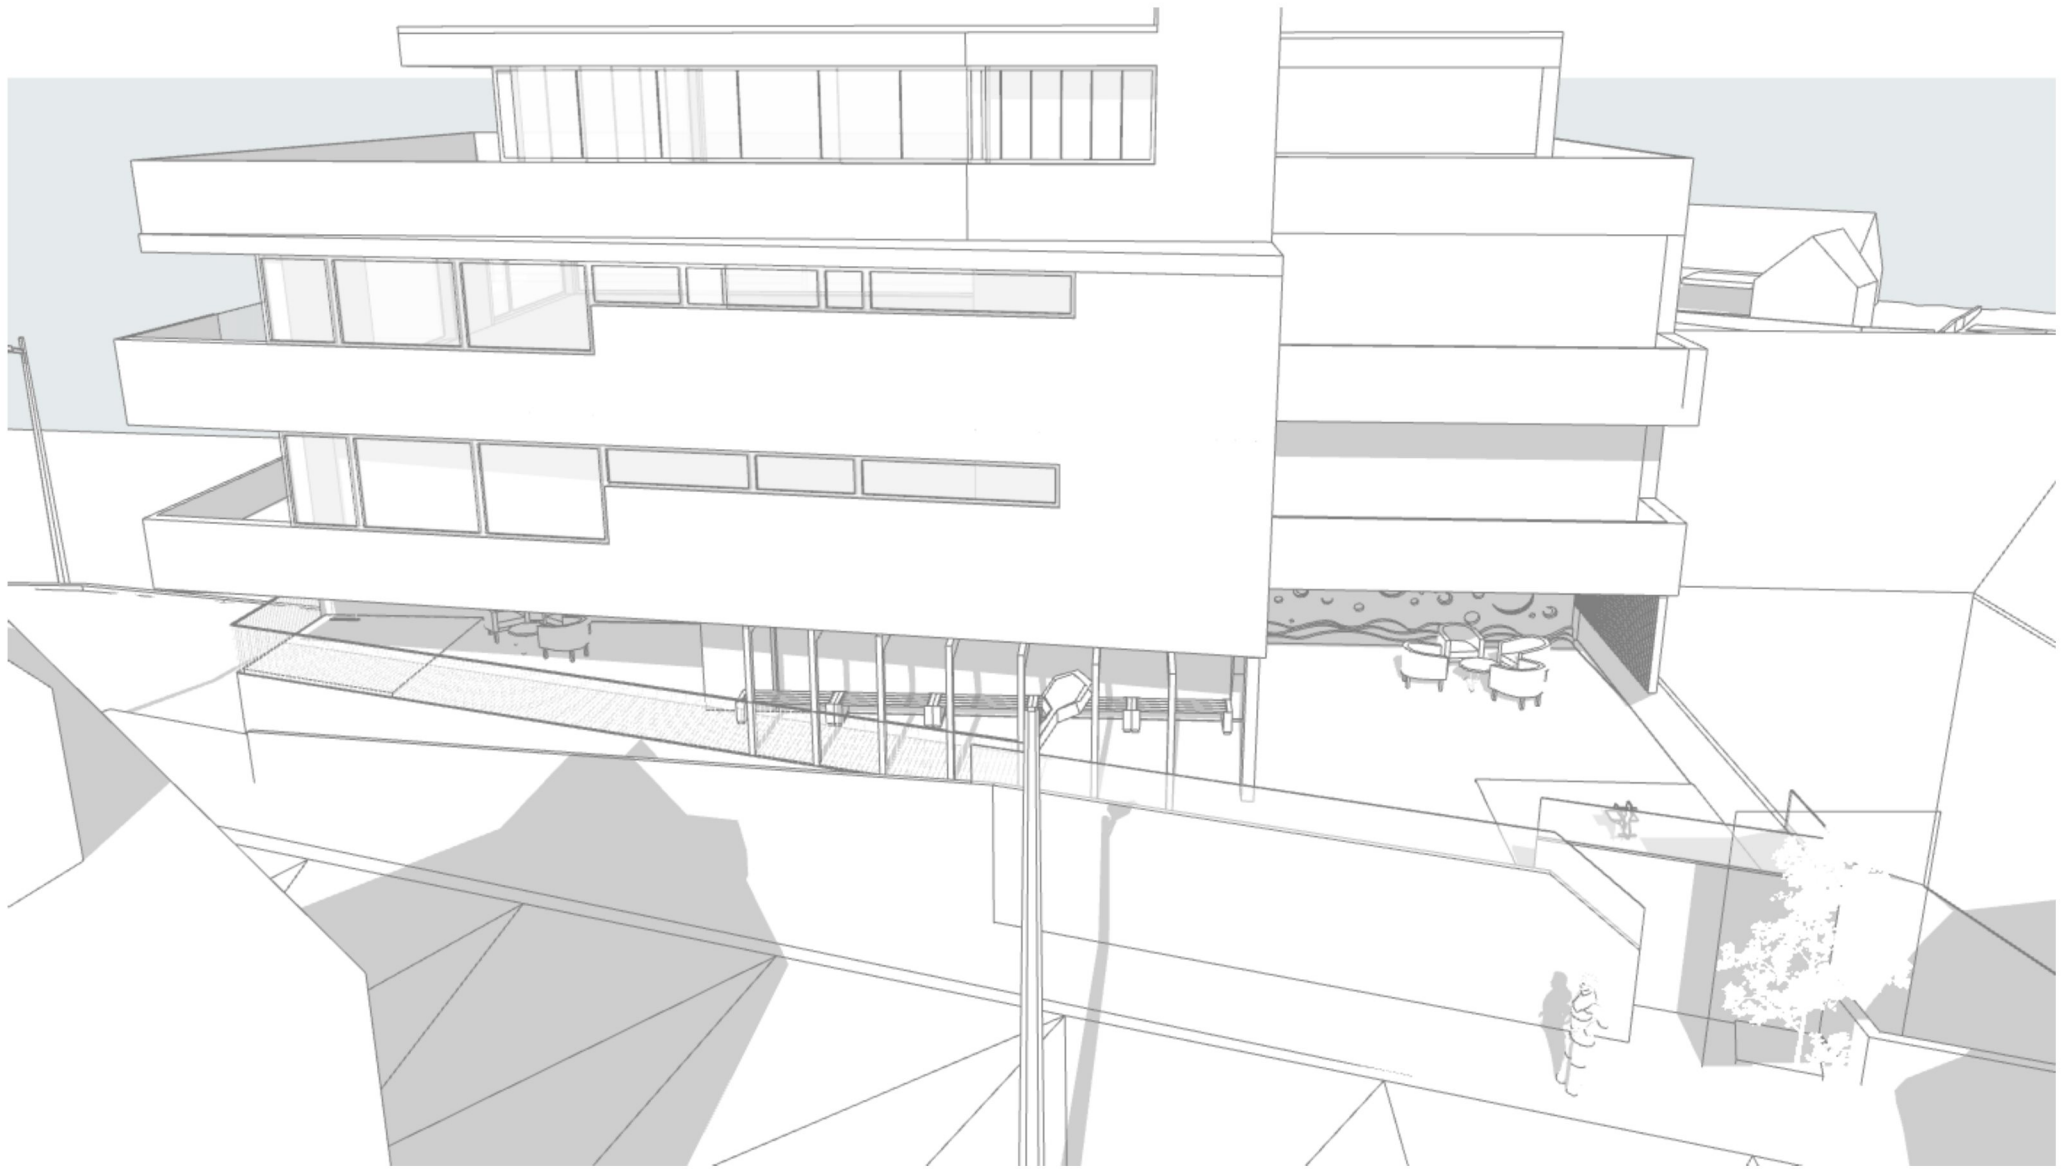

Sol/Skygge-studie - 21.06, kl. 09:00

Sol/Skygge-studie - 21.06, kl. 12:00

Sol/Skygge-studie - 21.06, kl. 15:00

Sol/Skygge-studie - 21.06, kl. 18:00

Sol/Skygge-studie-Skrå vinkel - 21.06, kl. 18:00

Sol/Skygge-studie - 21.09, kl. 09:00

Sol/Skygge-studie-Skrå vinkel - 21.09, kl. 09:00

Sol/Skygge-studie - 21.09, kl. 12:00

Sol/Skygge-studie-Skrå vinkel - 21.09, kl. 12:00

Sol/Skygge-studie - 21.09, kl. 15:00

Sol/Skygge-studie-Skrå vinkel - 21.09, kl. 15:00

Sol/Skygge-studie - 21.09, kl. 18:00

Sol/Skygge-studie-Skrå vinkel - 21.09, kl. 18:00