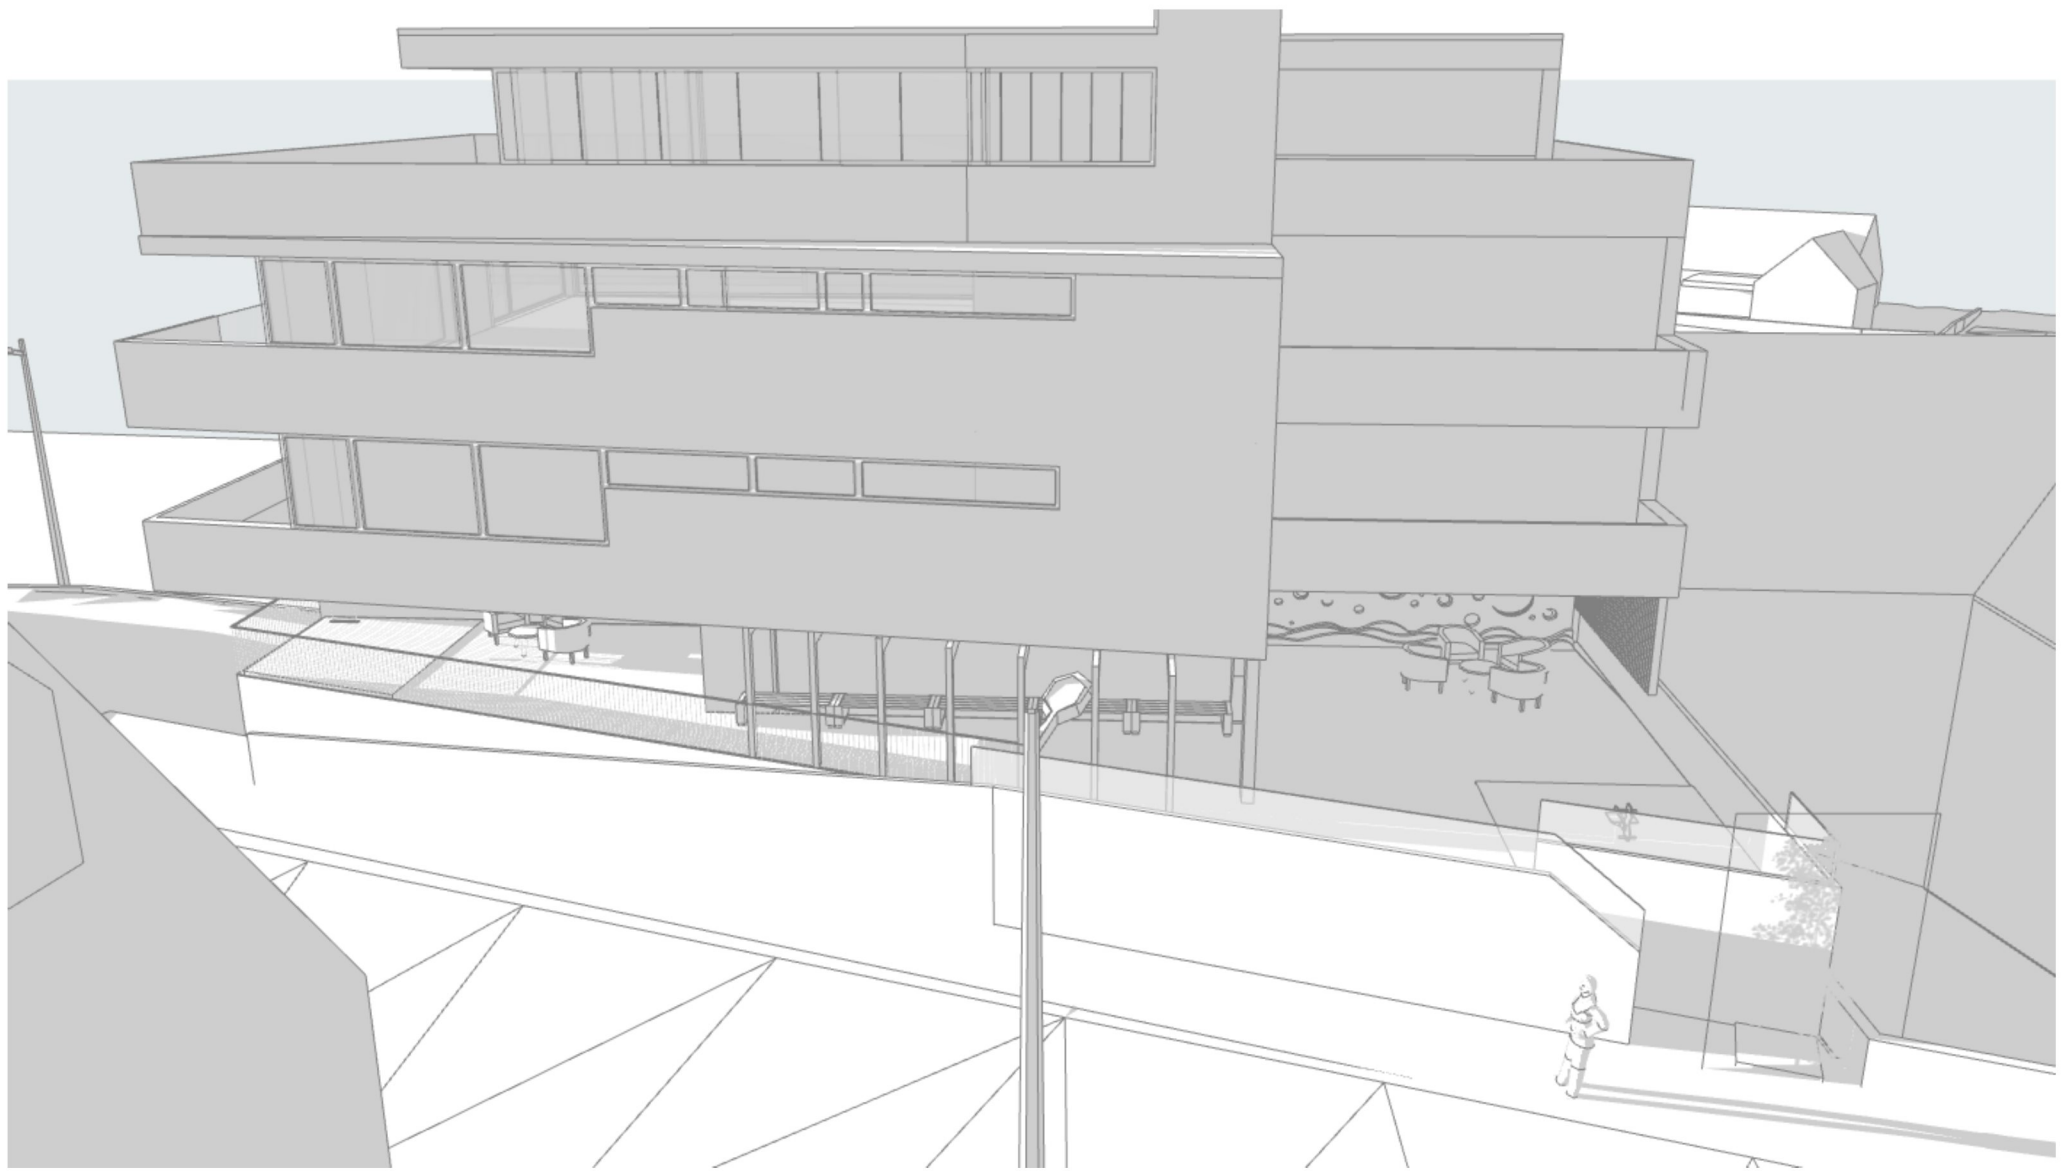

Sol/Skygge-studie-Skrå vinkel - 21.09, kl. 09:00

Sol/Skygge-studie - 21.09, kl. 12:00

Sol/Skygge-studie-Skrå vinkel - 21.09, kl. 12:00

Sol/Skygge-studie - 21.09, kl. 15:00

Sol/Skygge-studie-Skrå vinkel - 21.09, kl. 15:00

Sol/Skygge-studie - 21.09, kl. 18:00

Sol/Skygge-studie-Skrå vinkel - 21.09, kl. 18:00