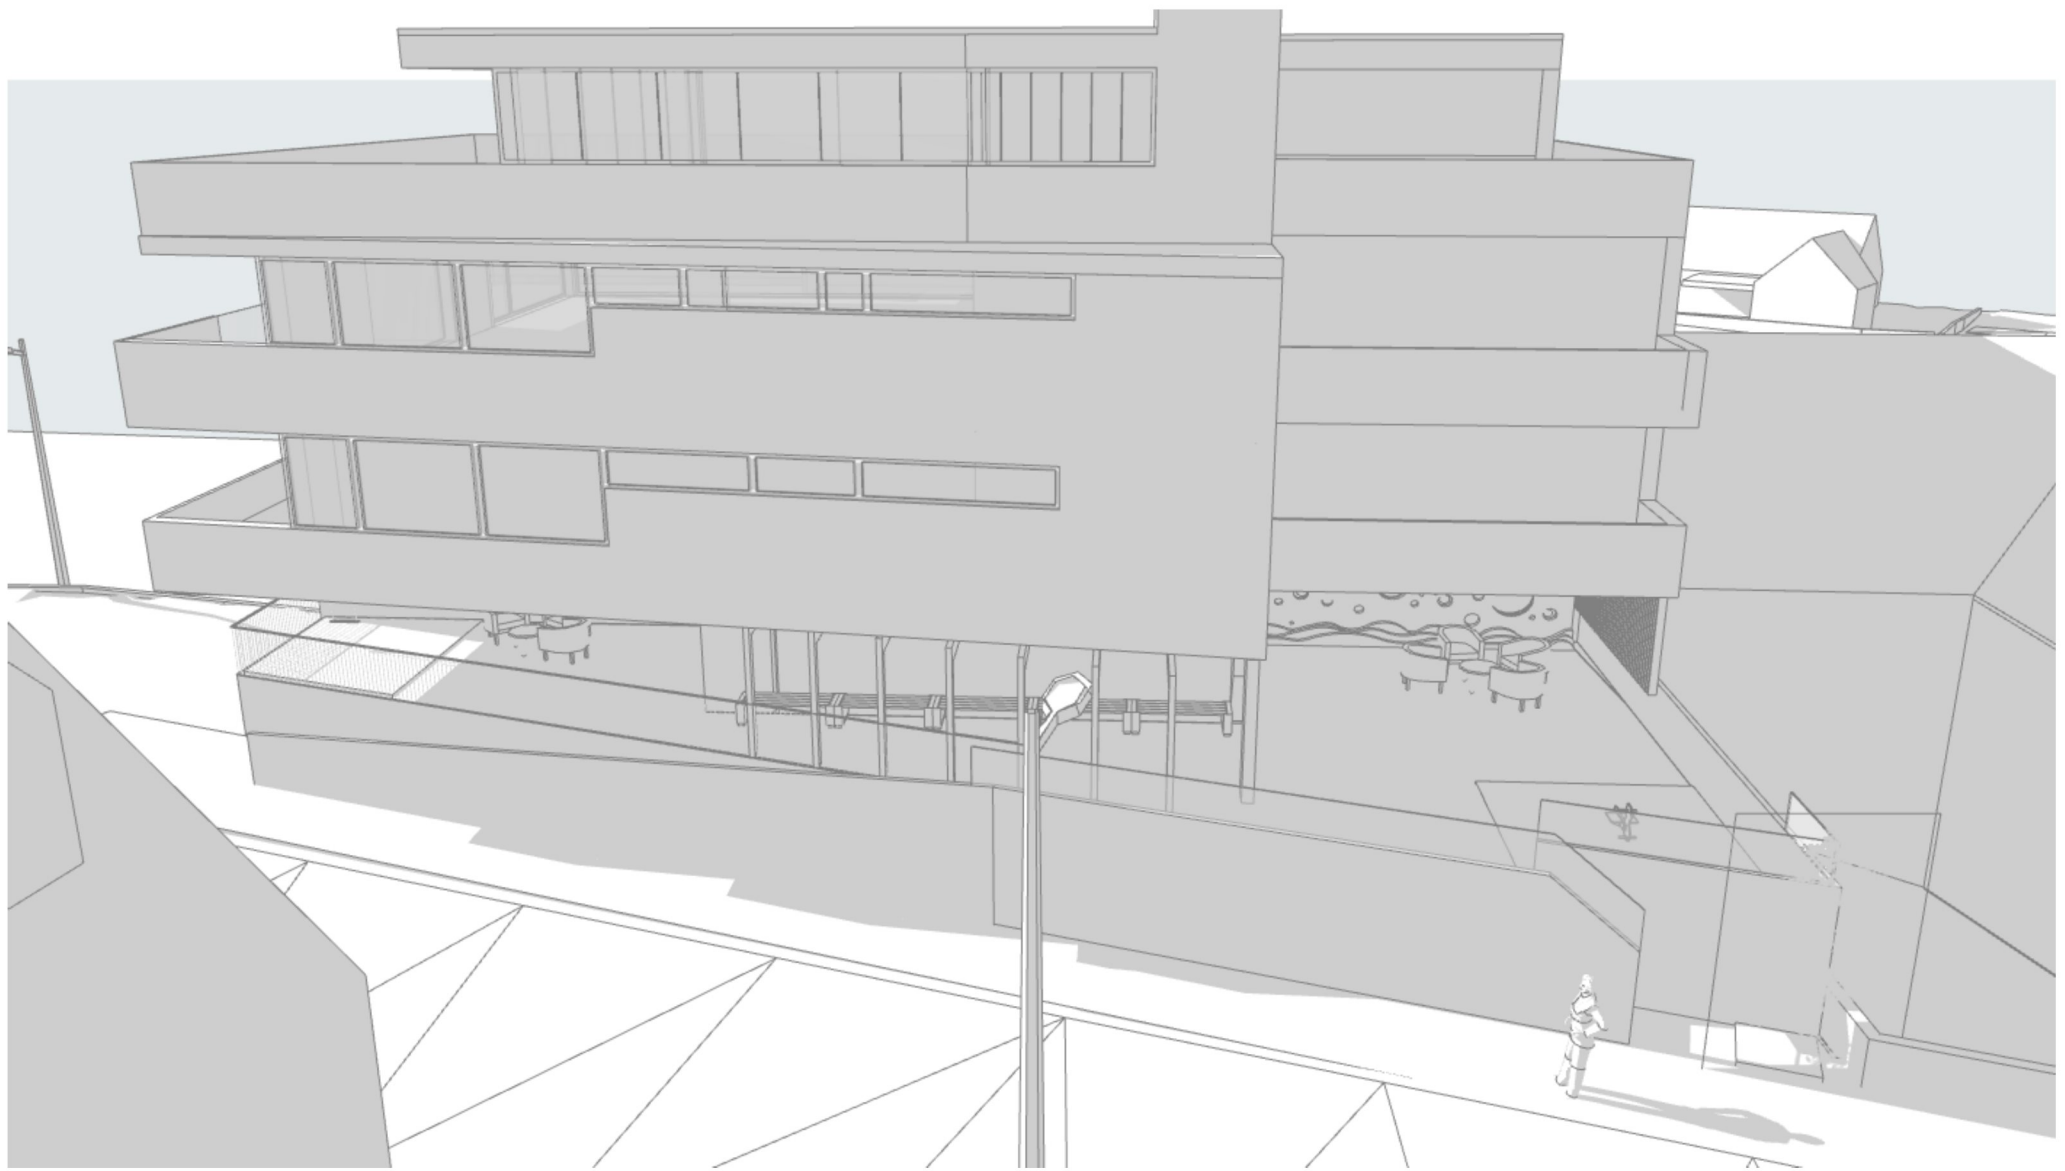

Sol/Skygge-studie - 21.06, kl. 09:00

Sol/Skygge-studie - 21.06, kl. 12:00

Sol/Skygge-studie - 21.06, kl. 15:00

Sol/Skygge-studie - 21.06, kl. 18:00

Sol/Skygge-studie-Skrå vinkel - 21.06, kl. 18:00

Sol/Skygge-studie - 21.09, kl. 09:00

Sol/Skygge-studie-Skrå vinkel - 21.09, kl. 09:00

Sol/Skygge-studie - 21.09, kl. 12:00

Sol/Skygge-studie-Skrå vinkel - 21.09, kl. 12:00

Sol/Skygge-studie - 21.09, kl. 15:00

Sol/Skygge-studie-Skrå vinkel - 21.09, kl. 15:00

Sol/Skygge-studie - 21.09, kl. 18:00

Sol/Skygge-studie-Skrå vinkel - 21.09, kl. 18:00