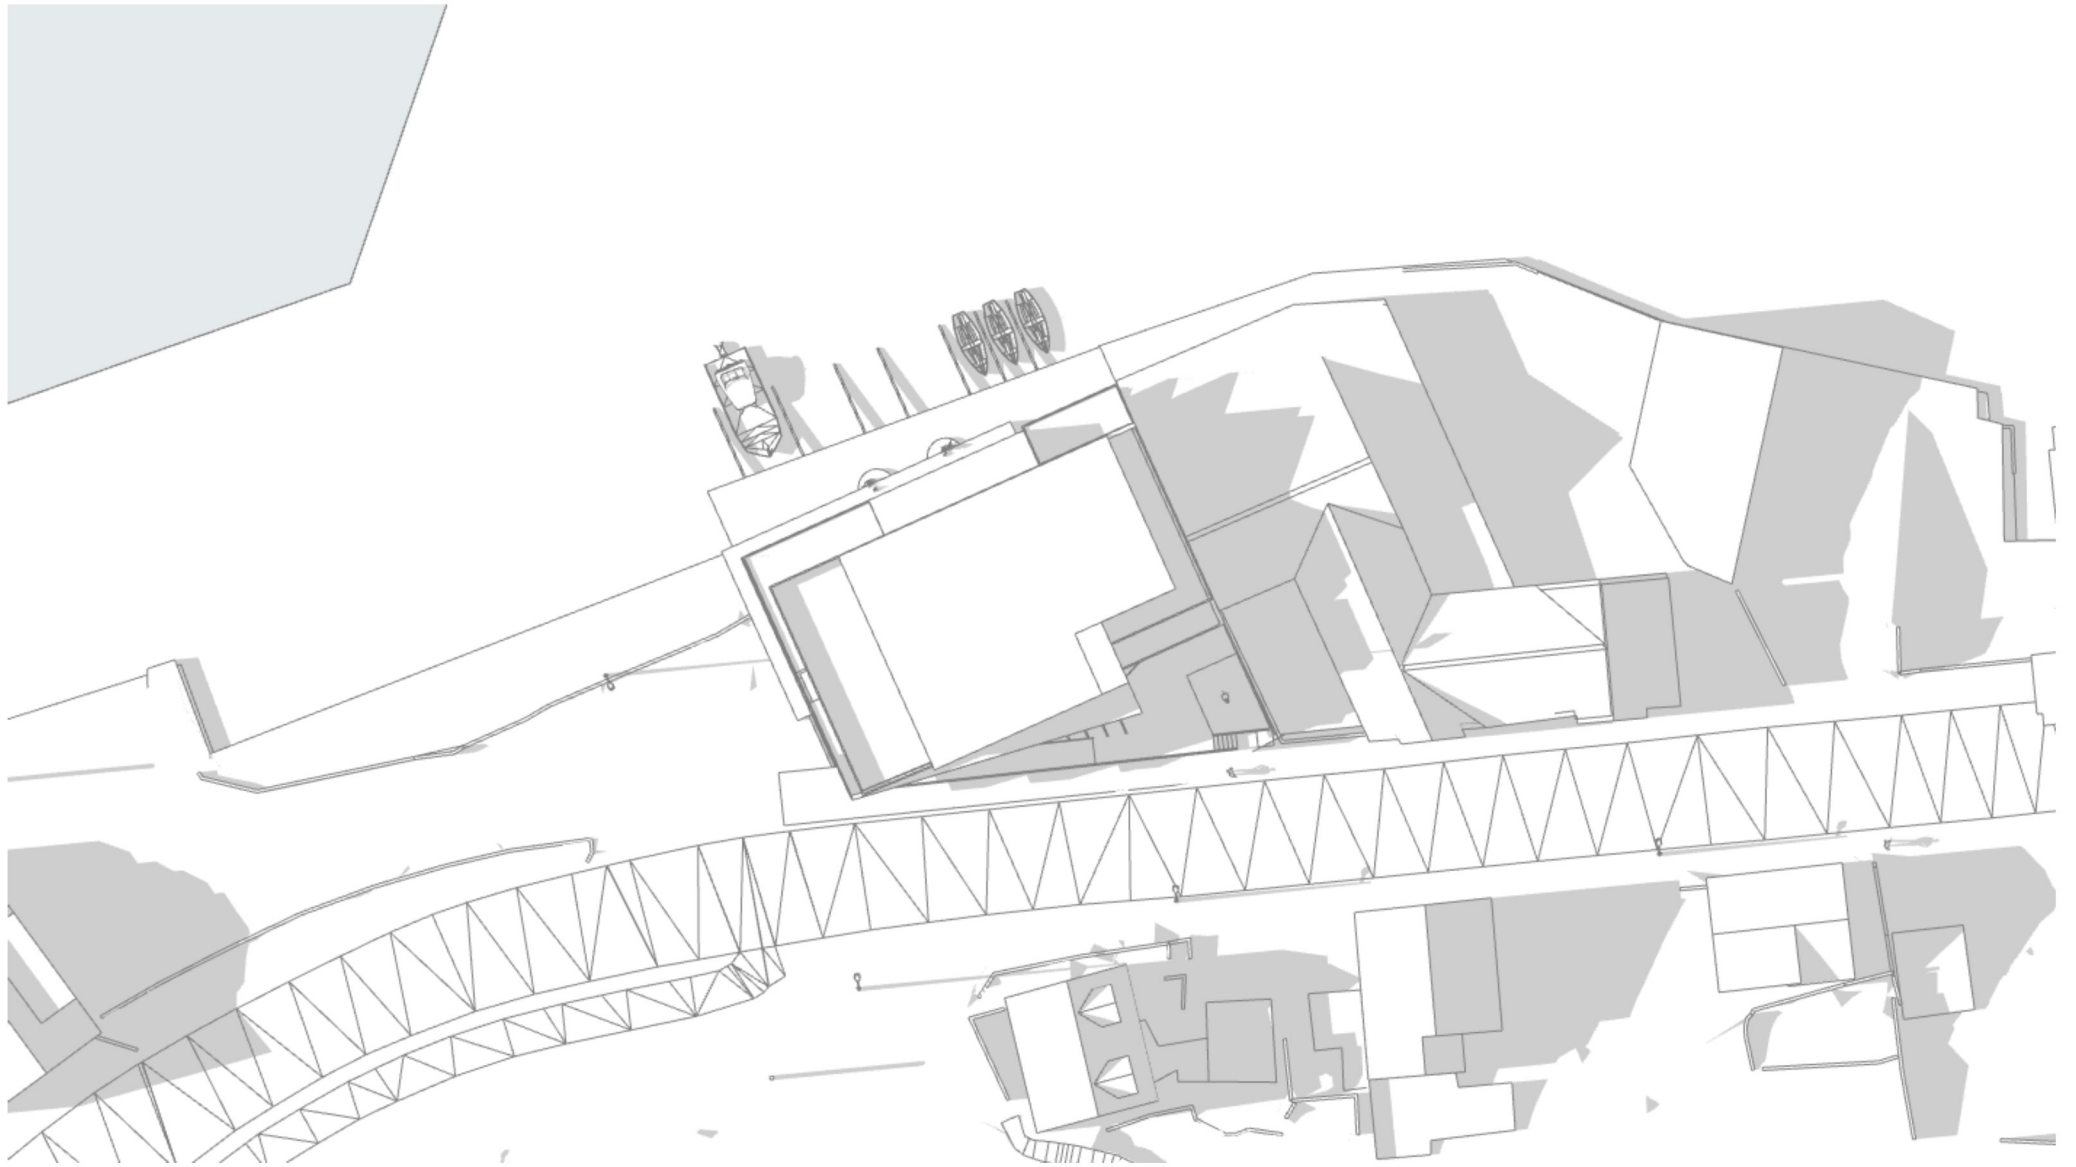

Sol/Skygge-studie - 21.06, kl. 09:00

Sol/Skygge-studie - 21.06, kl. 12:00

Sol/Skygge-studie - 21.06, kl. 15:00

Sol/Skygge-studie - 21.06, kl. 18:00

Sol/Skygge-studie-Skrå vinkel - 21.06, kl. 18:00

Sol/Skygge-studie - 21.09, kl. 09:00

Sol/Skygge-studie-Skrå vinkel - 21.09, kl. 09:00

Sol/Skygge-studie - 21.09, kl. 12:00

Sol/Skygge-studie-Skrå vinkel - 21.09, kl. 12:00

Sol/Skygge-studie - 21.09, kl. 15:00

Sol/Skygge-studie-Skrå vinkel - 21.09, kl. 15:00

Sol/Skygge-studie - 21.09, kl. 18:00

Sol/Skygge-studie-Skrå vinkel - 21.09, kl. 18:00