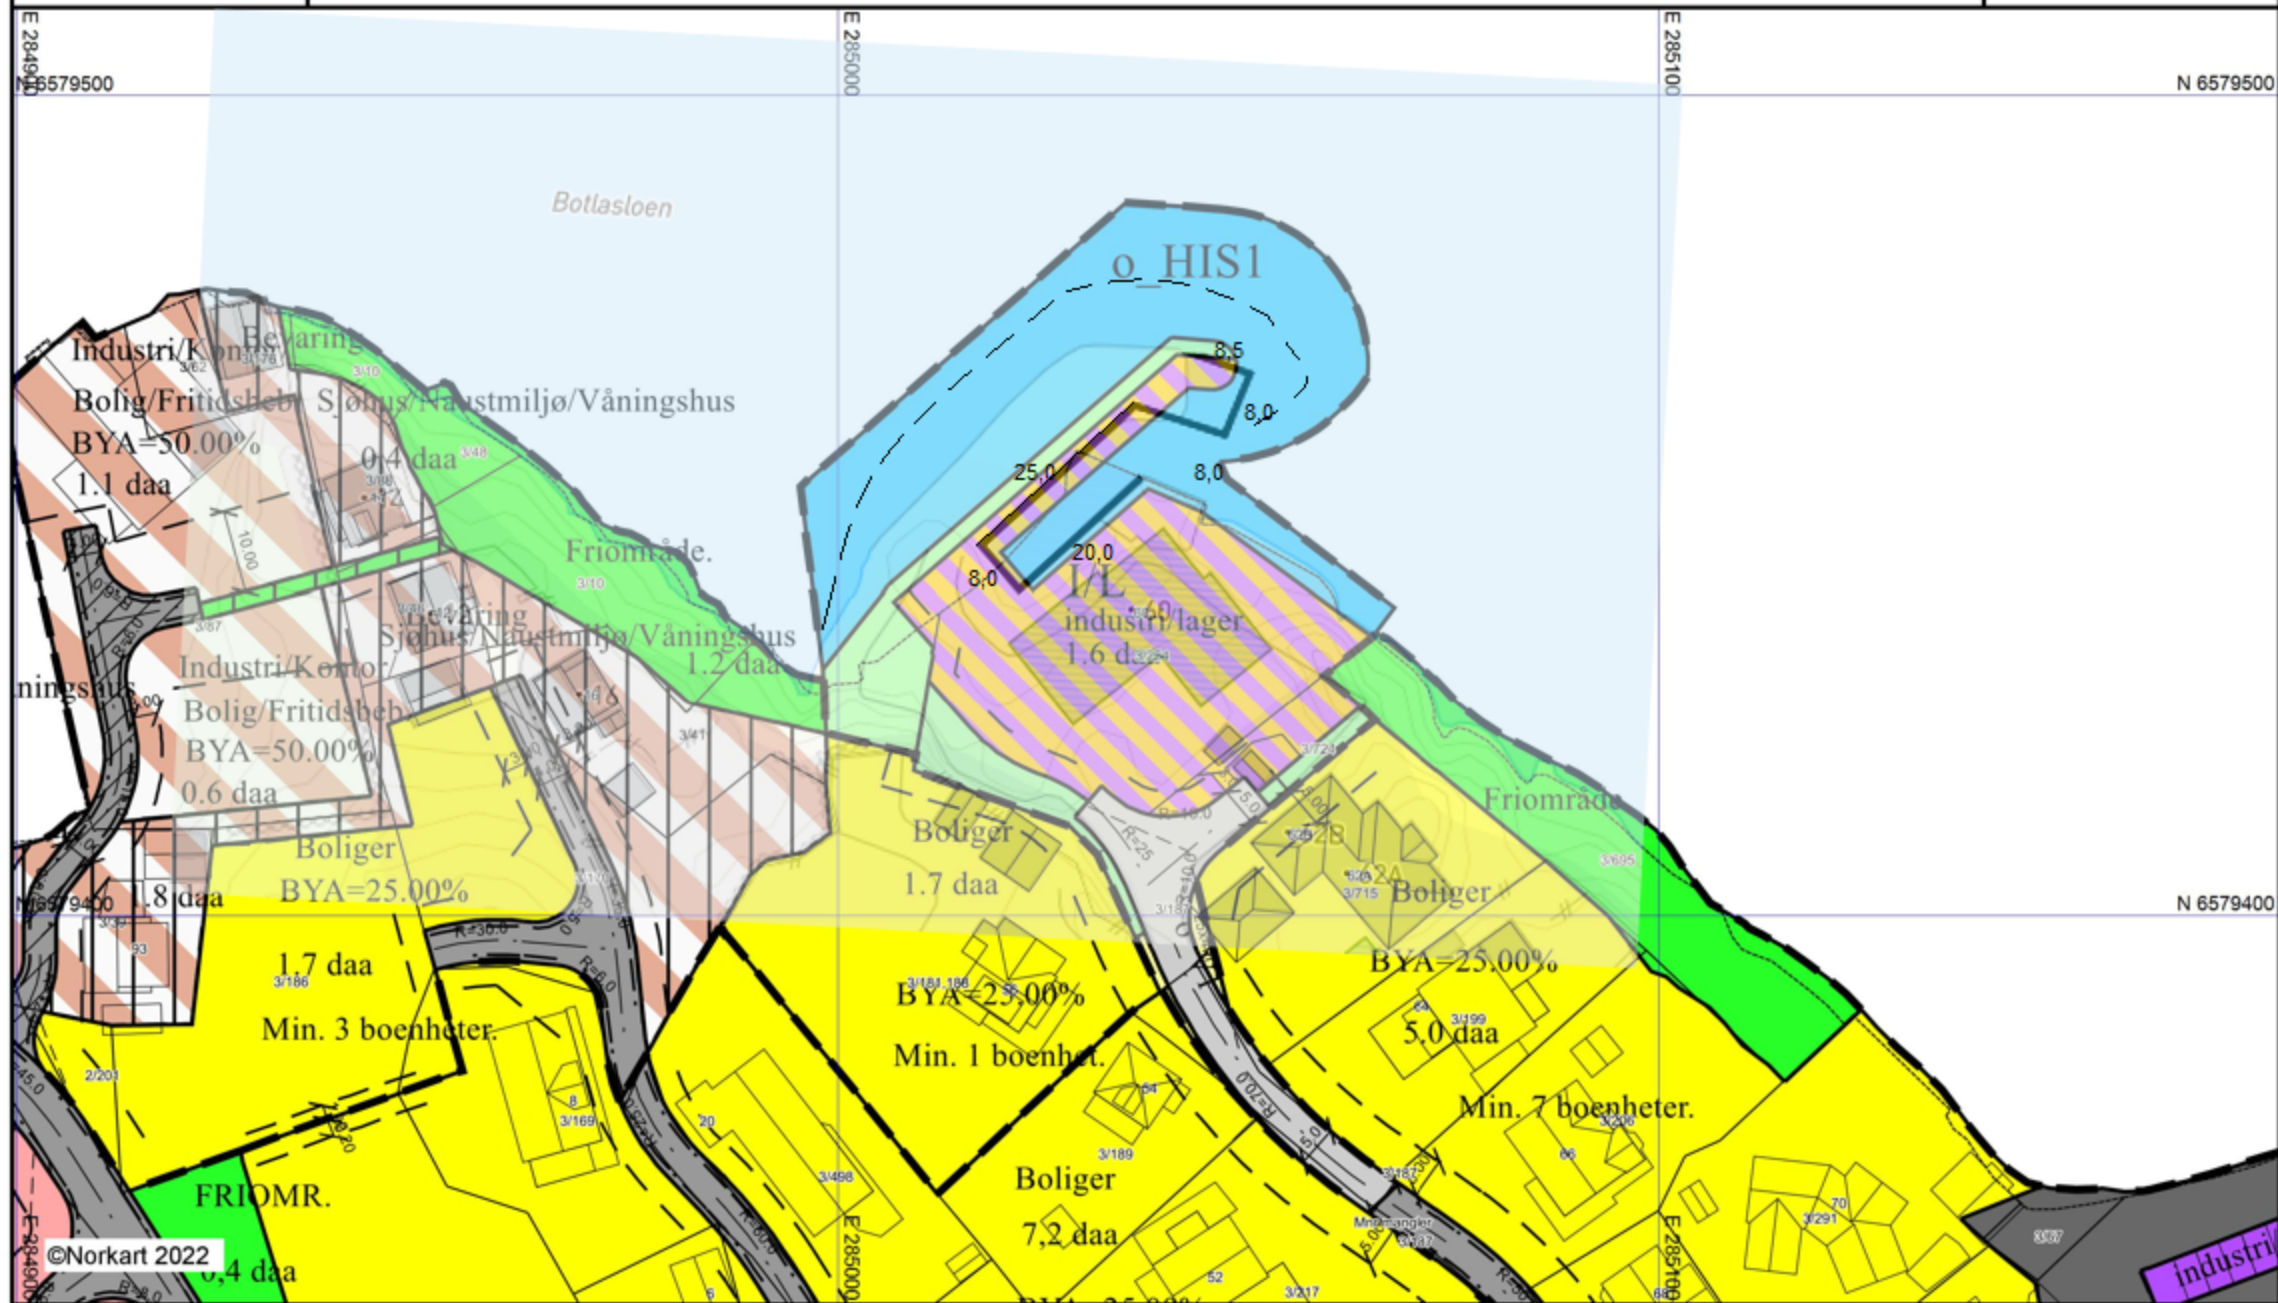

Karmøy kommune

Reguleringsplankart

Eiendom: 3/254

Utskriftsdato: 23.12.2022

Adresse: Jovikvegen 60

Målestokk: 1:1000

UTM-32

1) Det tas forbehold om feil i kartgrunnlaget. 2) Ved utskrift fra PDF-fil kan målestokken bli unøyaktig. 3) Kommuneplanen er laget for små målestokker og kan være unøyaktig hvis man zoomer mye inn i planen.