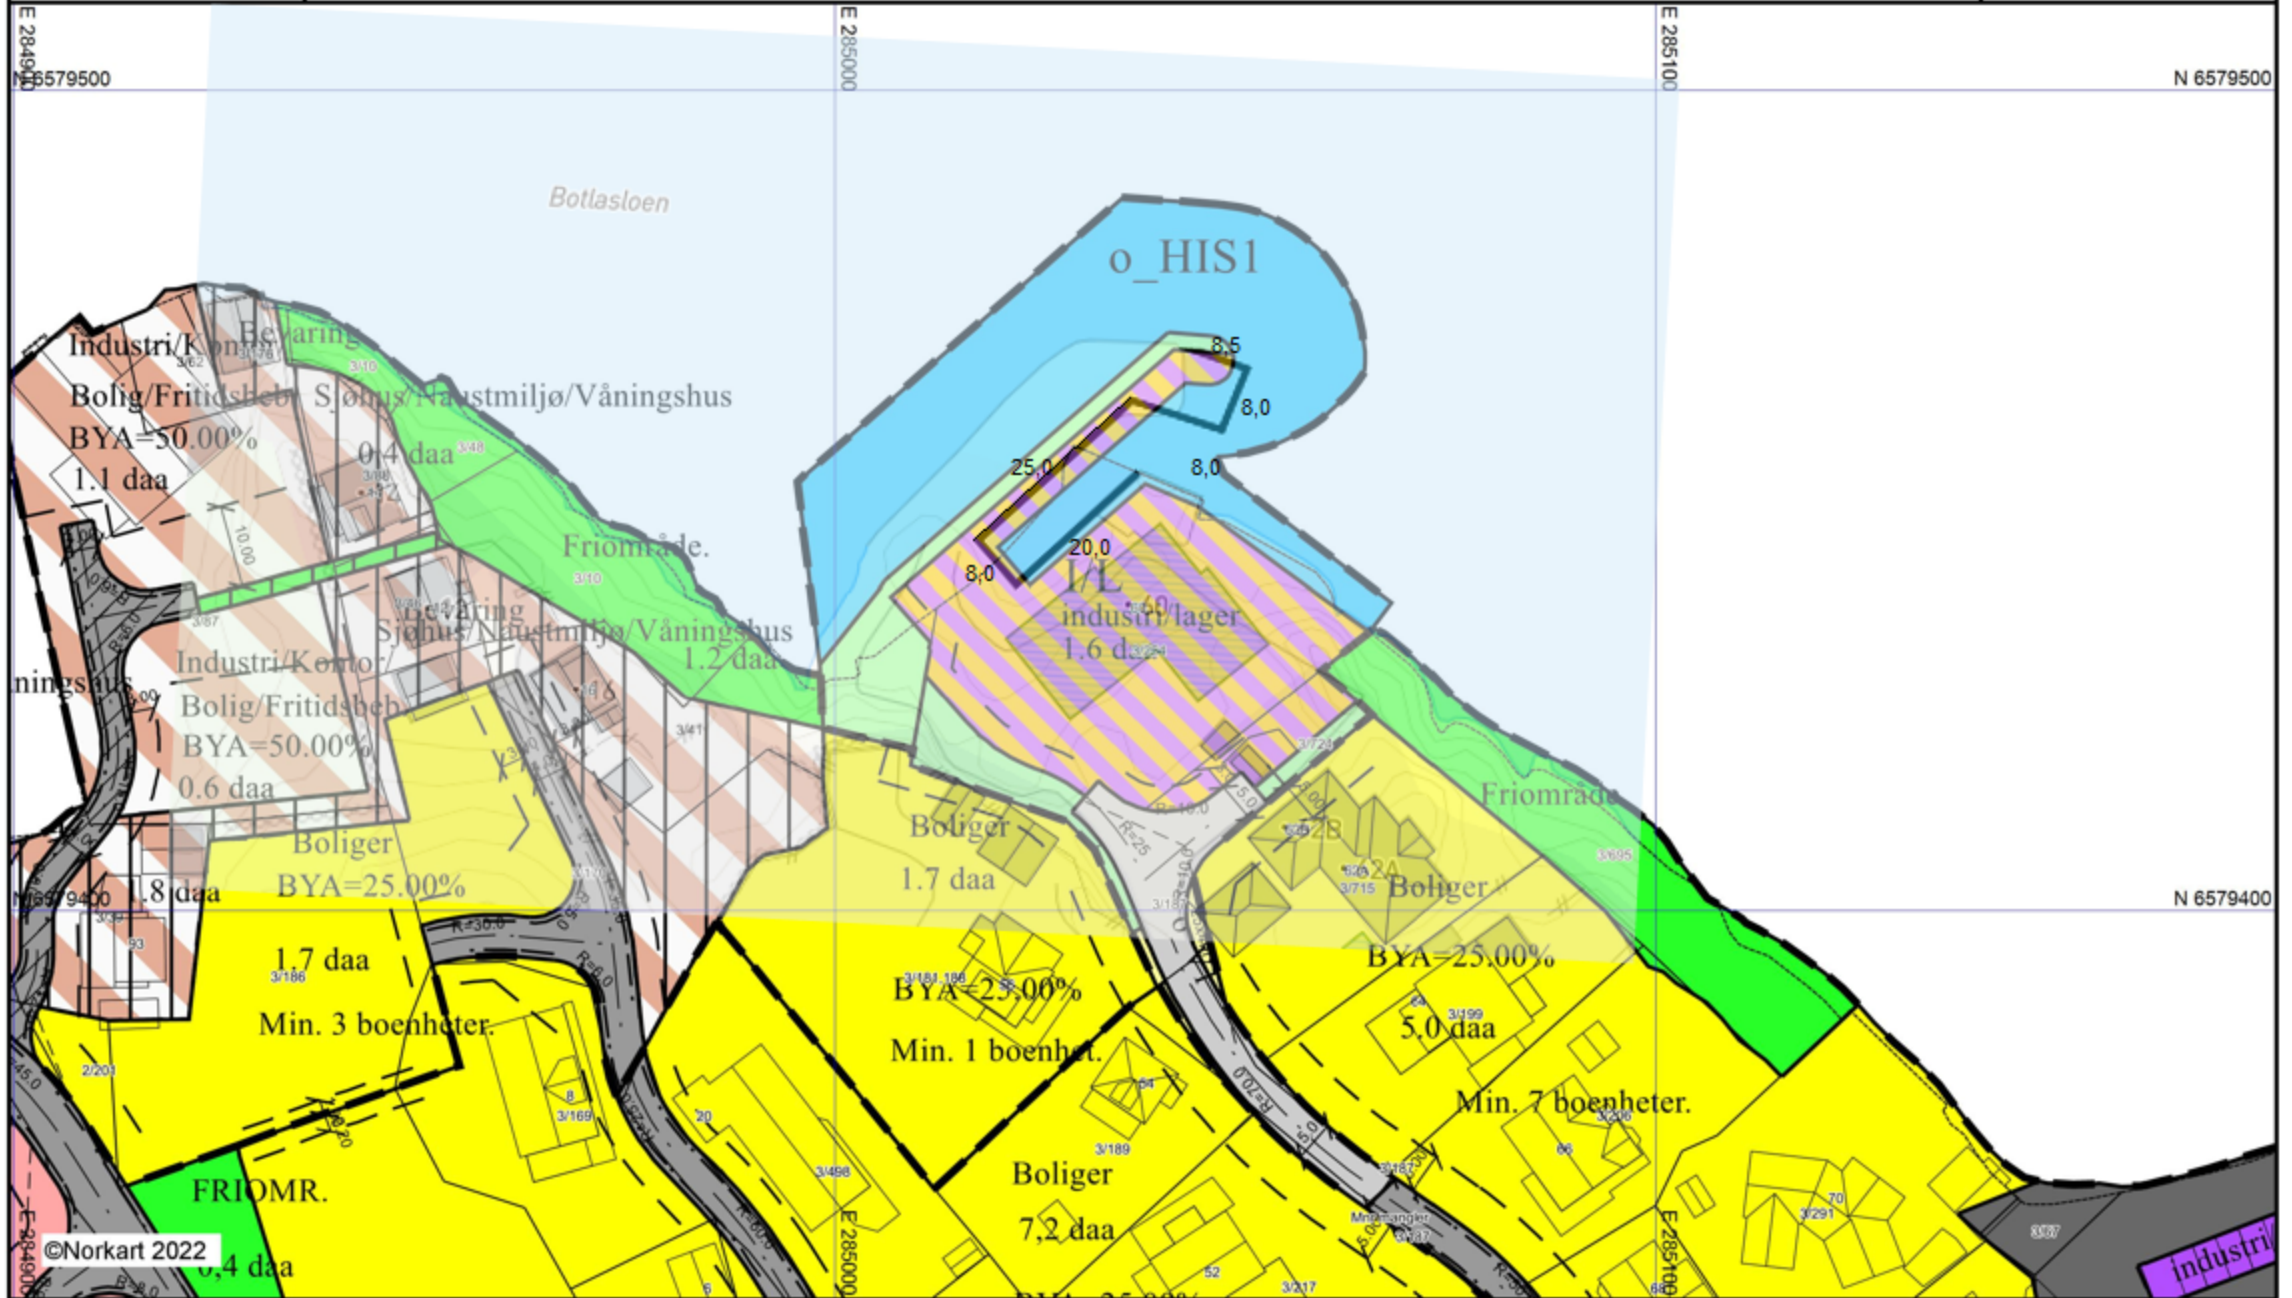

Karmøy kommune

Reguleringsplankart

Eiendom: 3/254

Utskriftsdato: 23.12.2022

Adresse: Jovikvegen 60

Målestokk: 1:1000

UTM-32

©Norkart 2022

1) Det tas forbehold om feil i kartgrunnlaget. 2) Ved utskrift fra PDF-fil kan målestokken bli unøyaktig. 3) Kommuneplanen er laget for små målestokker og kan være unøyaktig hvis man zoomer mye inn i planen.