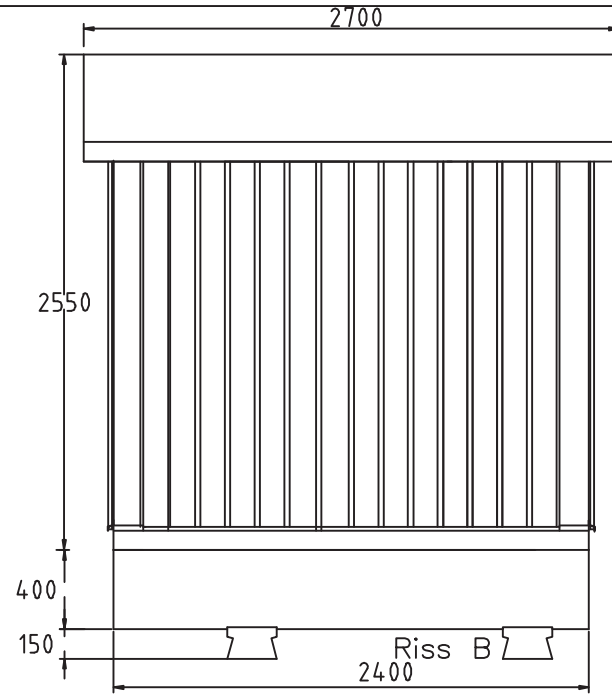

The entire ownership and copyright of this drawing is the property of Siemens A/S.

Eiendomsrett og opphavsrett til denne tegning tilhører i sin helhet Siemens A/S

Beskrivelse av siste endring: Lengdemål tak rettet		MÅLSKISSE SiNETT I, F178 L=2400 - 1200 - HÅLOGALAND		Bl.: - N.bl.: -
Siemens A/S	Dato: 26.01.2012 Tegn.: HFr Kont.: THag	Erst. for: Målestokk -	Mappe	Endr.dato: 4.12.13 Endr.av: HFr Indeks 178.0700 A