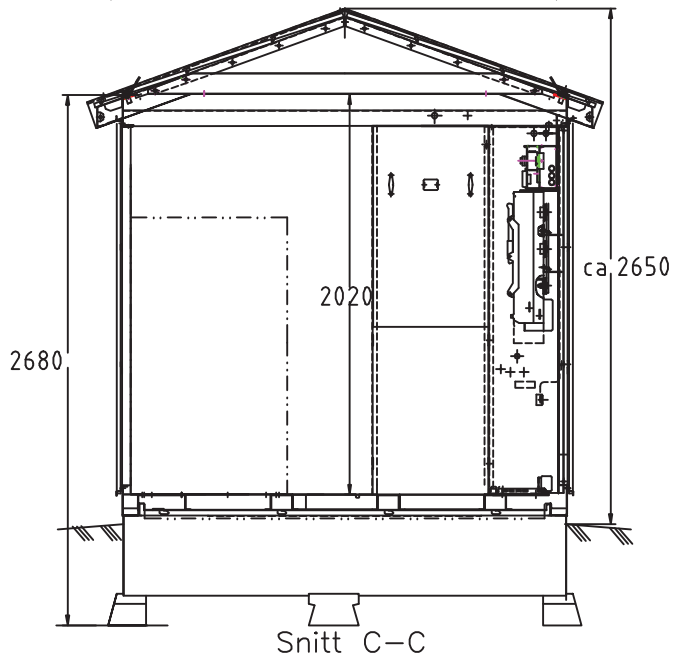

The entire ownership and copyright of this drawing is the property of Siemens A/S.

Eiendomsrett og opphavsrett til denne tegning tilhører i sin helhet Siemens A/S

Beskrivelse av siste endring: Lengdemål tak rettet		MÅLSKISSE SiNETT I, F178 L=2400 - 1200 - HÅLOGALAND		Bl.: - N.bl.: -
Siemens A/S	Dato: 26.01.2012 Tegn.: HFr Kont.: THag	Erst. for: Målestokk -	Mappe	Endr.dato: 4.12.13 Endr.av: HFr Indeks 178.0700 A