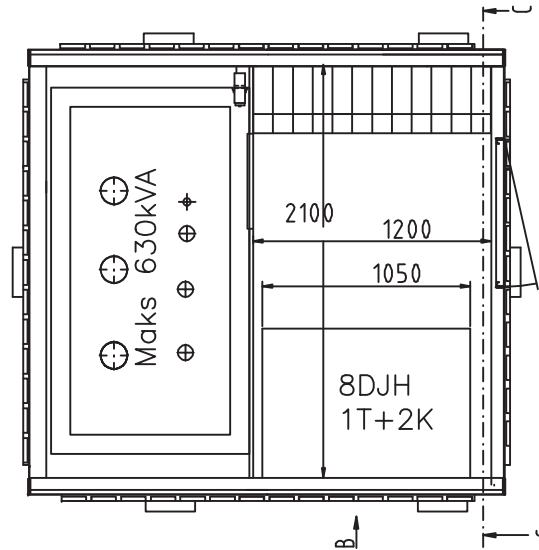

The entire ownership and copyright of this drawing is the property of Siemens A/S.

Eiendomsrett og opphavsrett til denne tegning tilhører i sin helhet Siemens A/S

Beskrivelse av siste endring: Lengdemål tak rettet		MÅLSKISSE SiNETT I, F178 L=2400 - 1200 - HÅLOGALAND		Bl.: - N.bl.: -
Siemens A/S	Dato: 26.01.2012 Tegn.: HFr Kont.: THag	Erst. for: Målestokk -	Mappe	Endr.dato: 4.12.13 Endr.av: HFr Indeks 178.0700 A