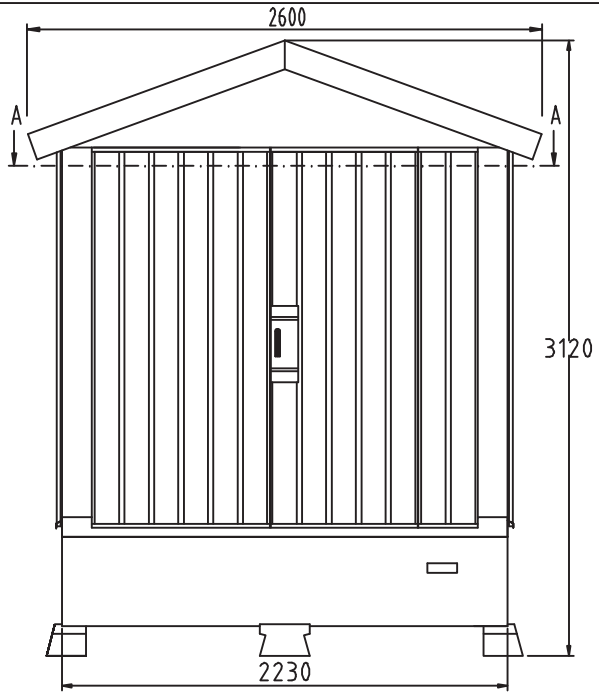

The entire ownership and copyright of this drawing is the property of Siemens A/S.

Eiendomsrett og opphavsrett til denne tegning tilhører i sin helhet Siemens A/S

Beskrivelse av siste endring: Lengdemål tak rettet		MÅLSKISSE SiNETT I, F178 L=2400 - 1200 - HÅLOGALAND		Bl.: - N.bl.: -
Siemens A/S	Dato: 26.01.2012 Tegn.: HFr Kont.: THag	Erst. for: Målestokk -	Mappe	Endr.dato: 4.12.13 Endr.av: HFr Indeks 178.0700 A