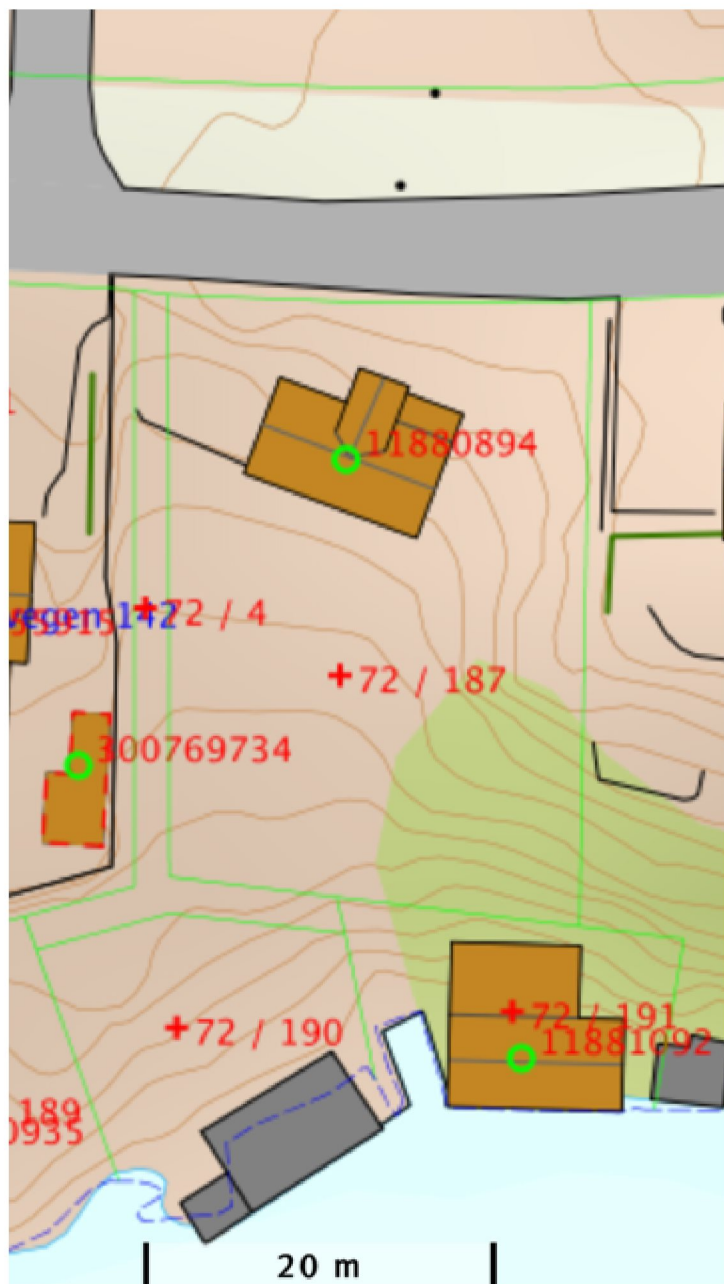

Ikke nøl med å ringe om det er noen spørsmål.

Torodd Østebøvik
Salgsleder
Bavaria Haugesund

Tlf. [+47 52 85 91 06](tel:+4752859106)
Mob. [+47 948 25 111](tel:+4794825111)