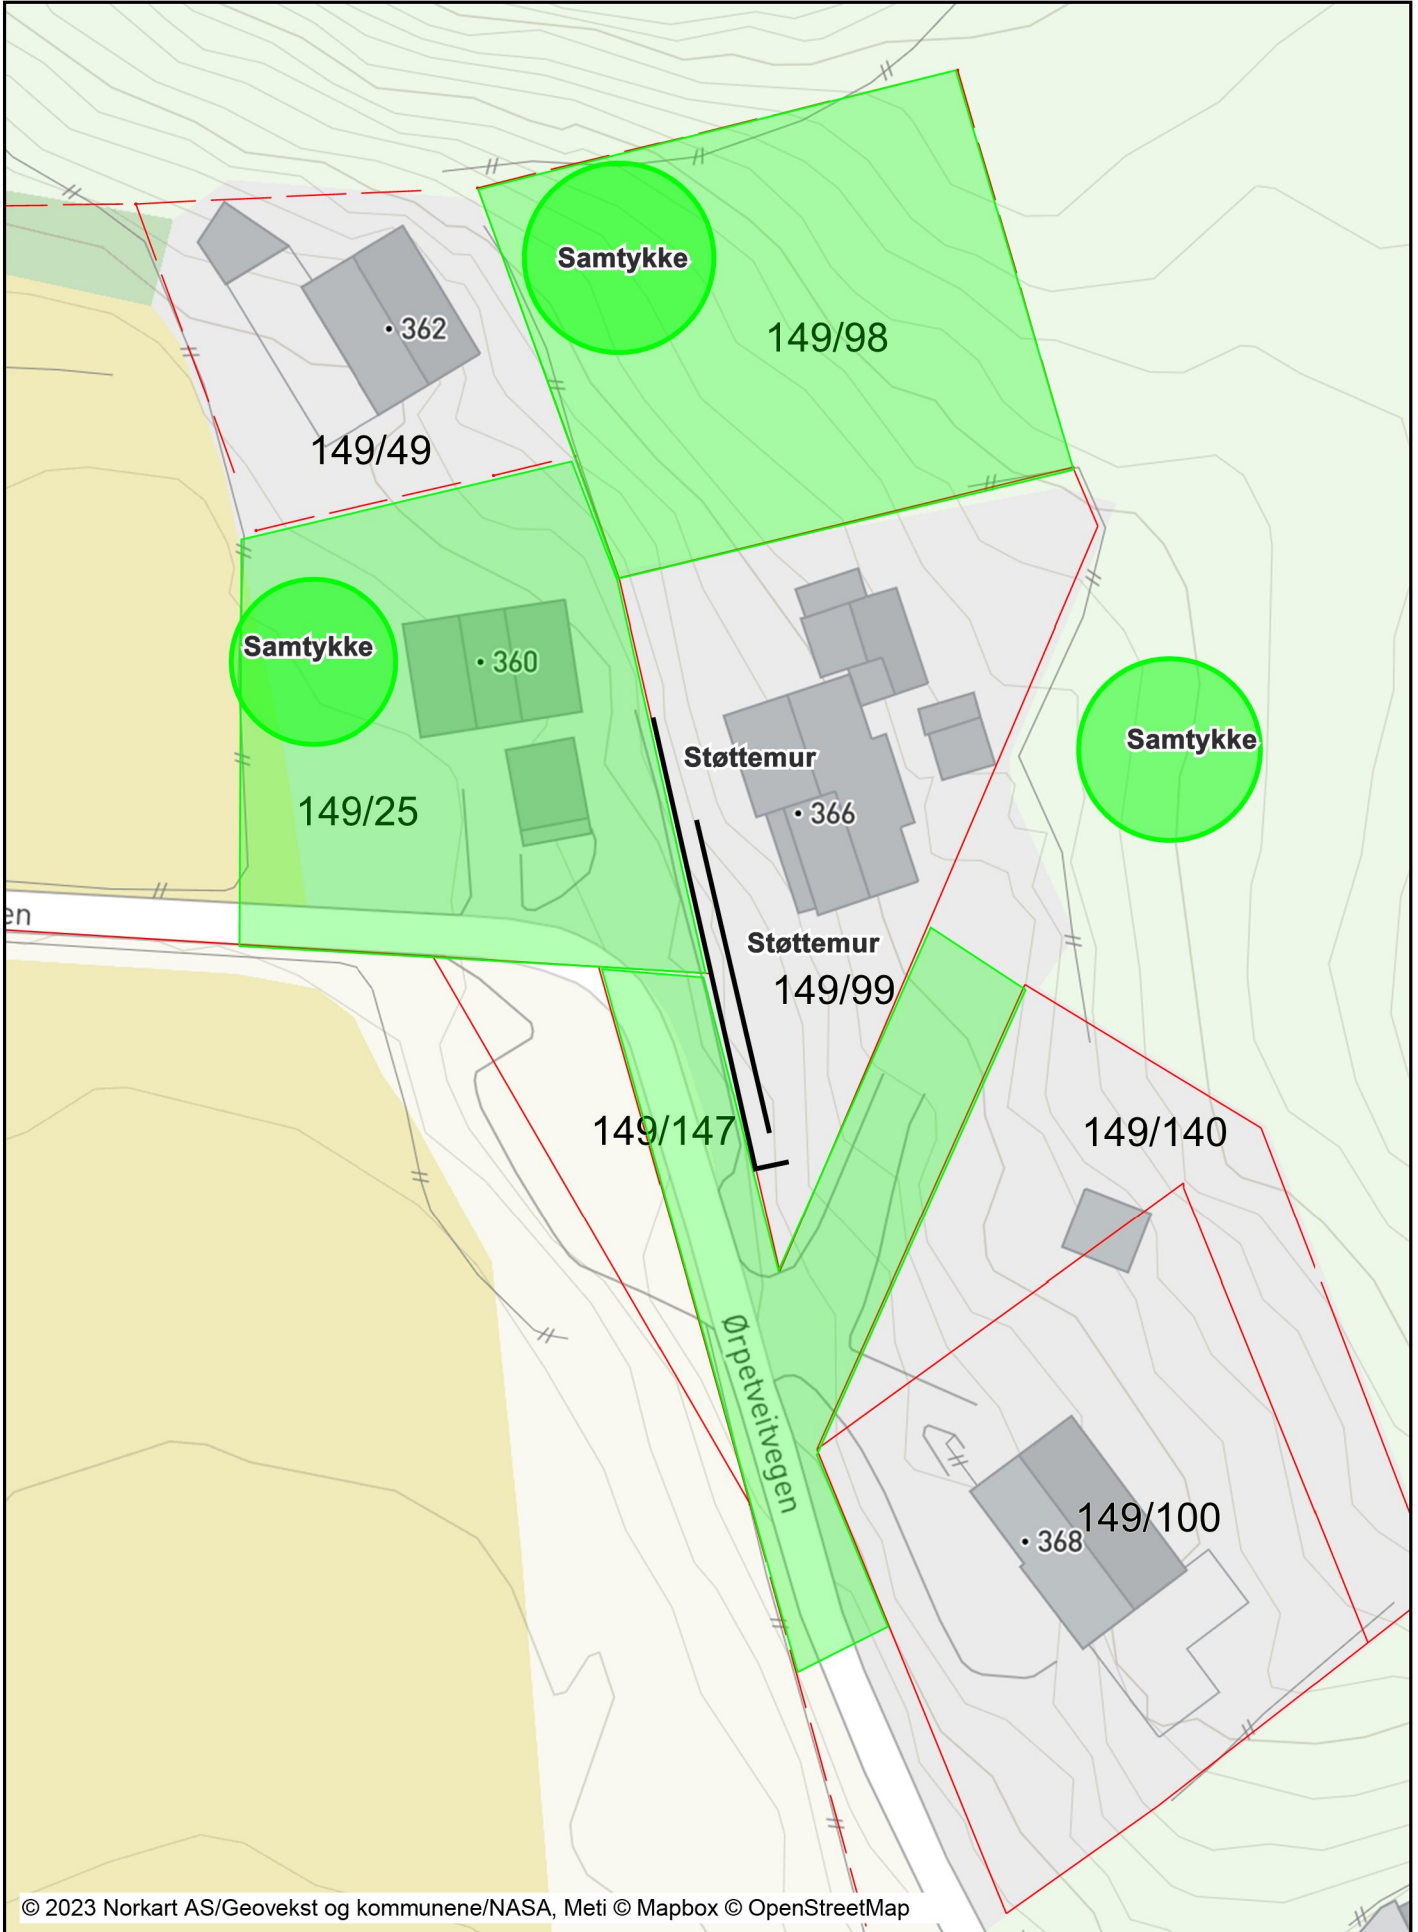

149-99 Nabosamtykker

Dato: 11.09.2023

Målestokk: 1:500

Koordinatsystem: UTM 32N

Tegnforklaring

Eiendomsinformasjon

-  Eiendomsgrense u 15 m
-  Eiendomsgrense o 15 m
- Ahc** Gårds- og bruksnummer