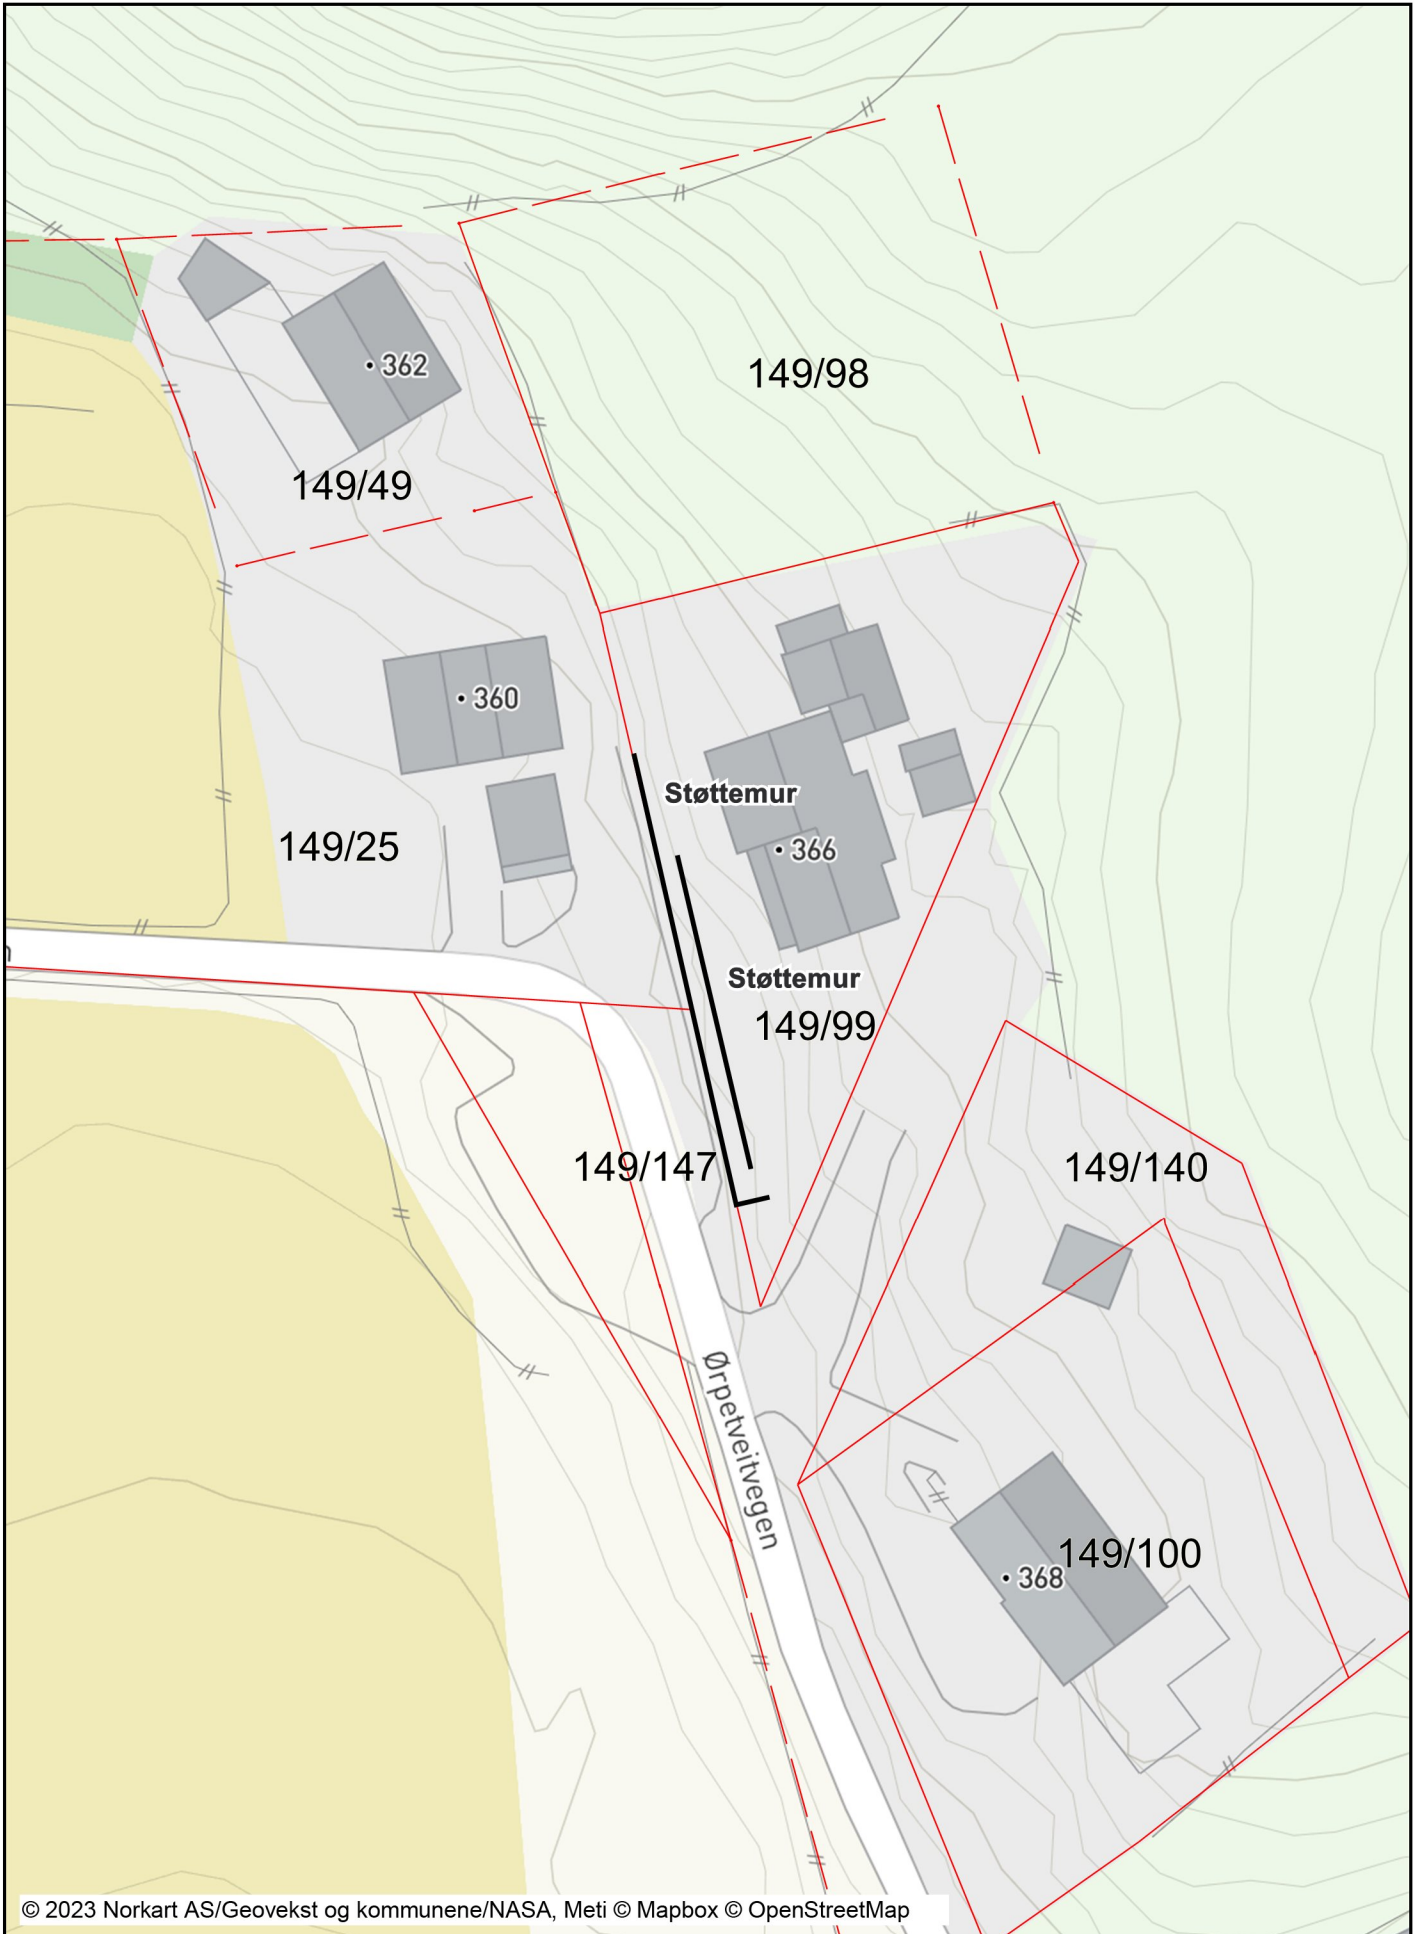

149-99 Situasjonskart

Dato: 11.09.2023

Målestokk: 1:500

Koordinatsystem: UTM 32N

Tegnforklaring

Eiendomsinformasjon

-  Eiendomsgrense u 15 m
-  Eiendomsgrense o 15 m
- Ahc** Gårds- og bruksnummer