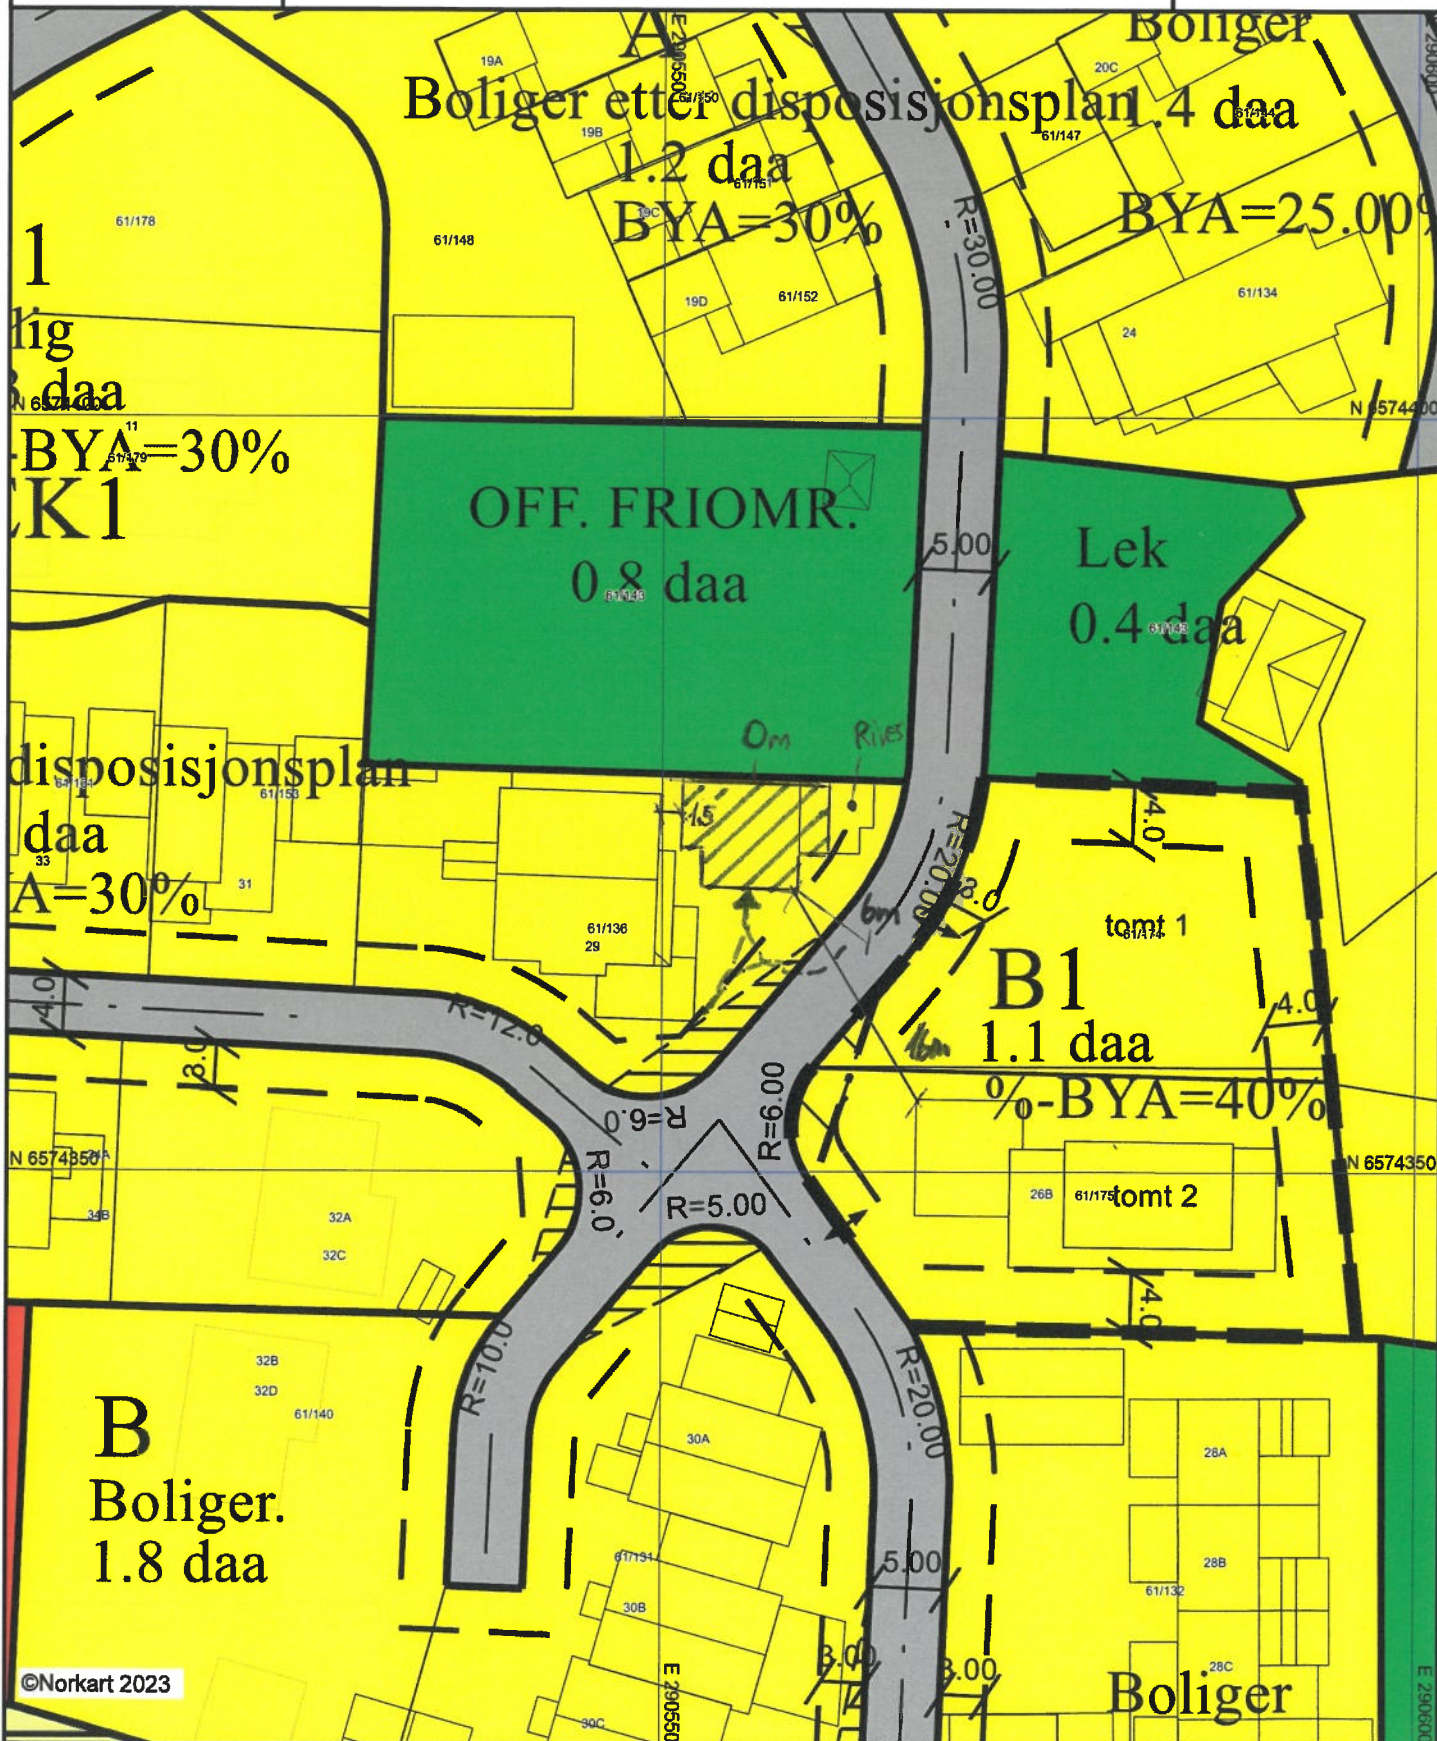

Karmøy kommune

Reguleringsplankart

D-2

UTM-32

Eiendom: 61/136
Adresse: Melstokkevegen 29
Dato: 04.09.2023
Målestokk: 1:500

©Norkart 2023

1) Det tas forbehold om feil i kartgrunnlaget
 2) Ved utskrift fra PDF-fil kan målestokken bli unøyaktig
 3) Kommuneplanen er laget for små målestokker og kan være unøyaktig hvis man zoomer mye inn i planen.