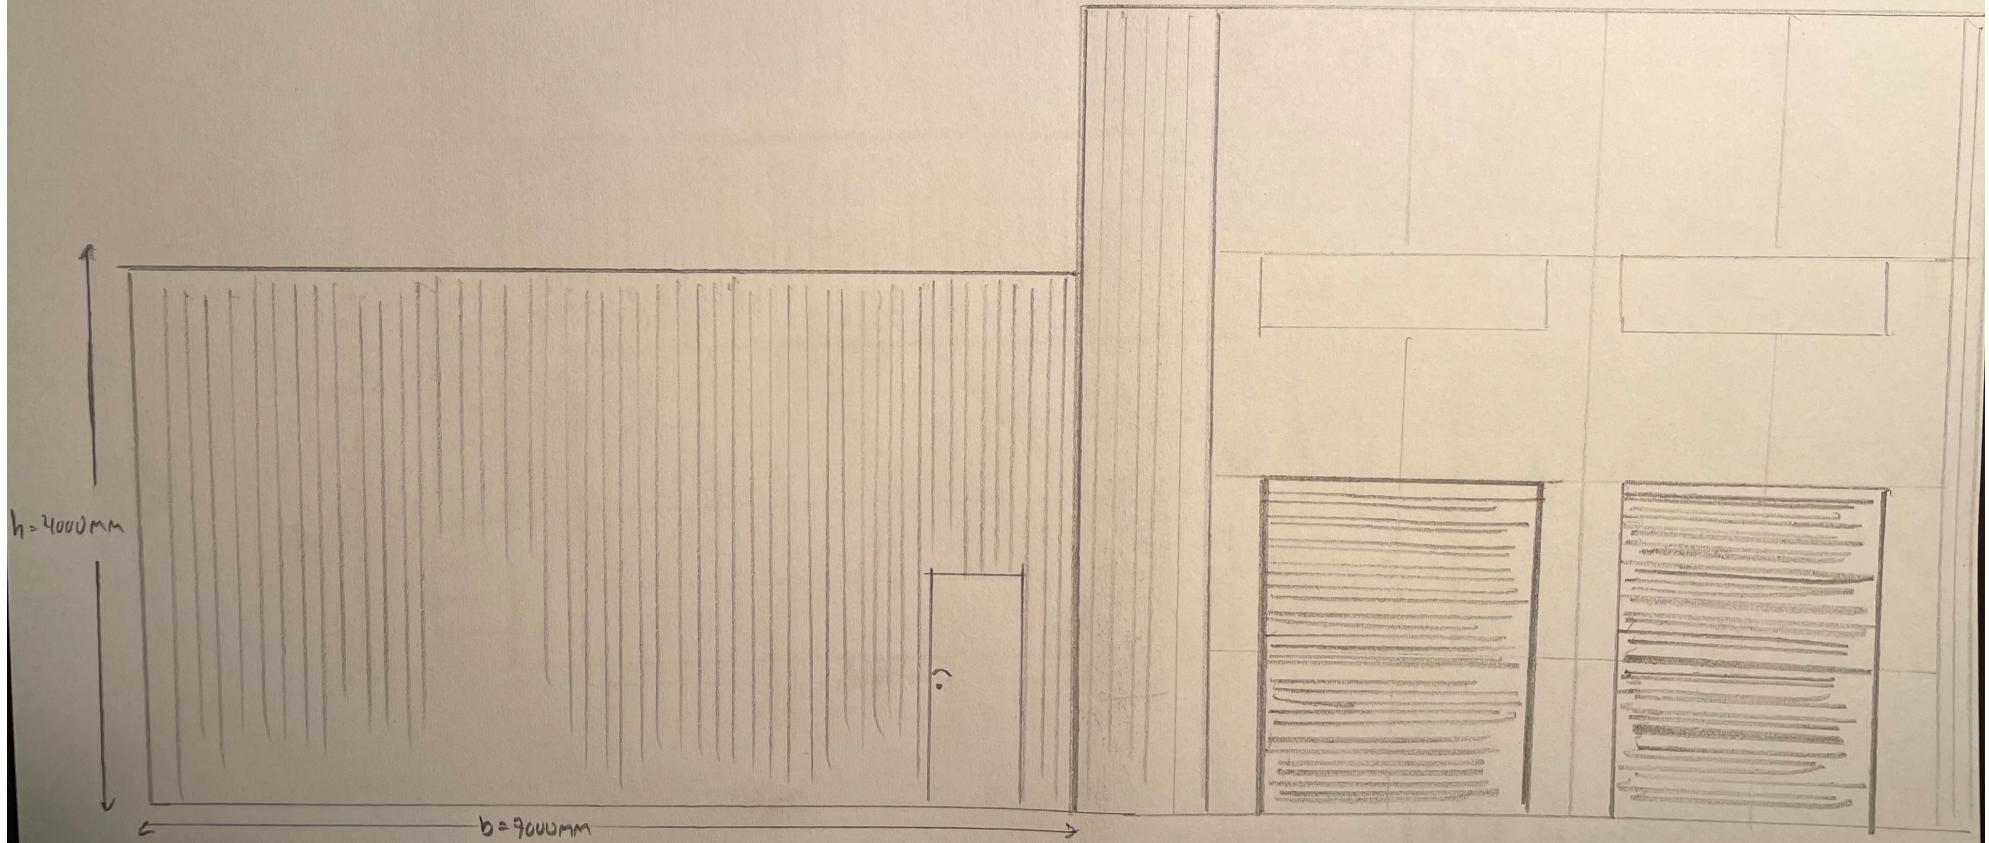

Fassade nord

Maßstab = 1:200