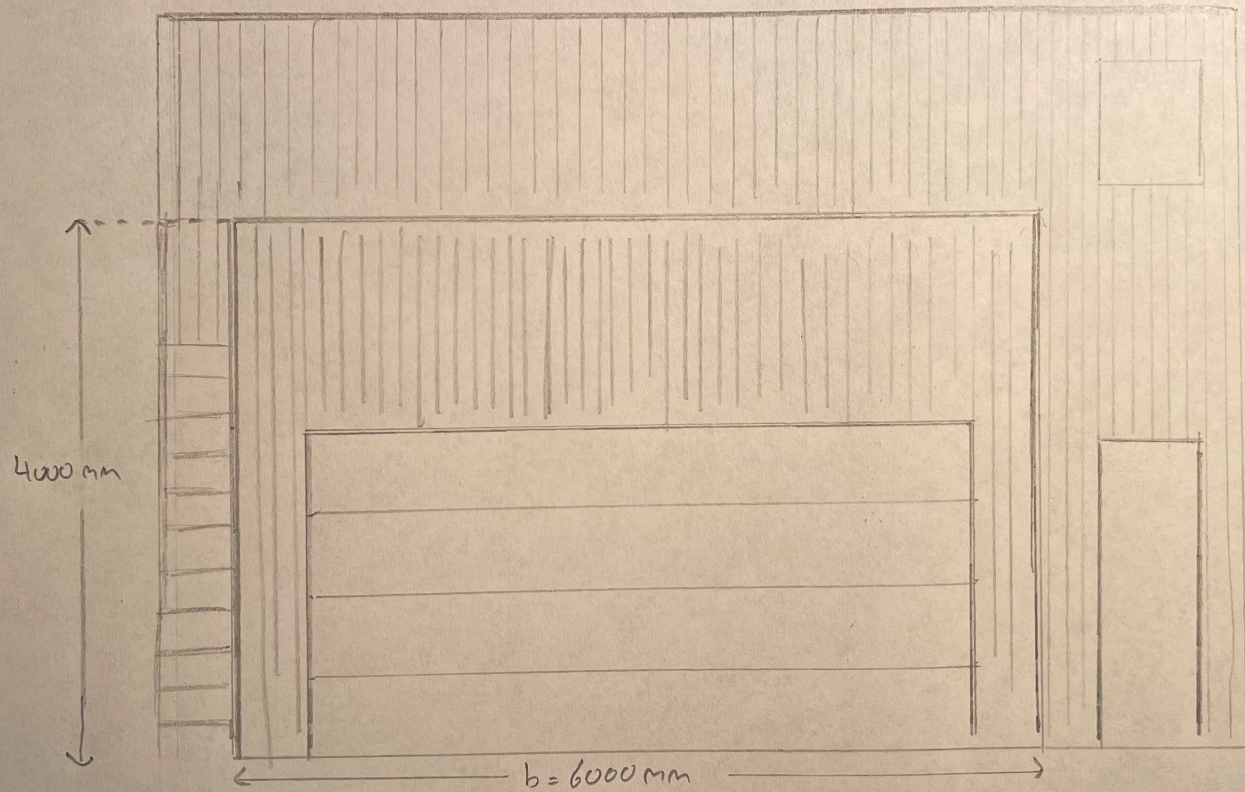

Fasade øst

Målestokk = 1 : 200