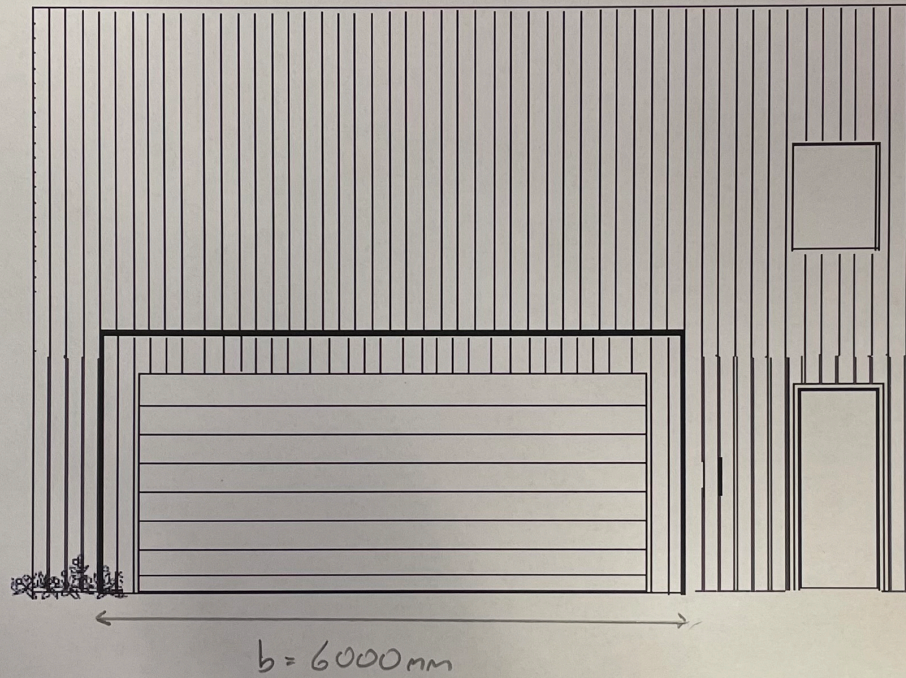

Fasade øst

Målestokk = 1:150