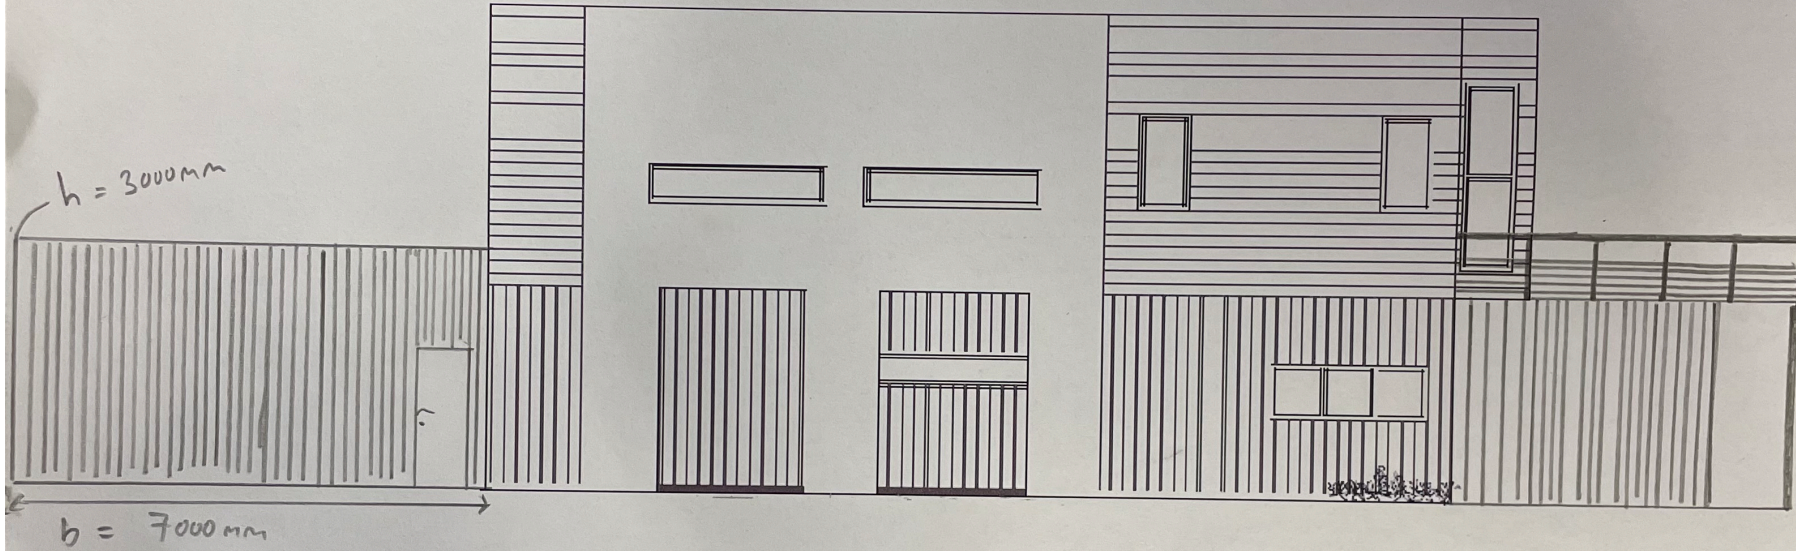

Fasade nord

Målestokk = 1:110