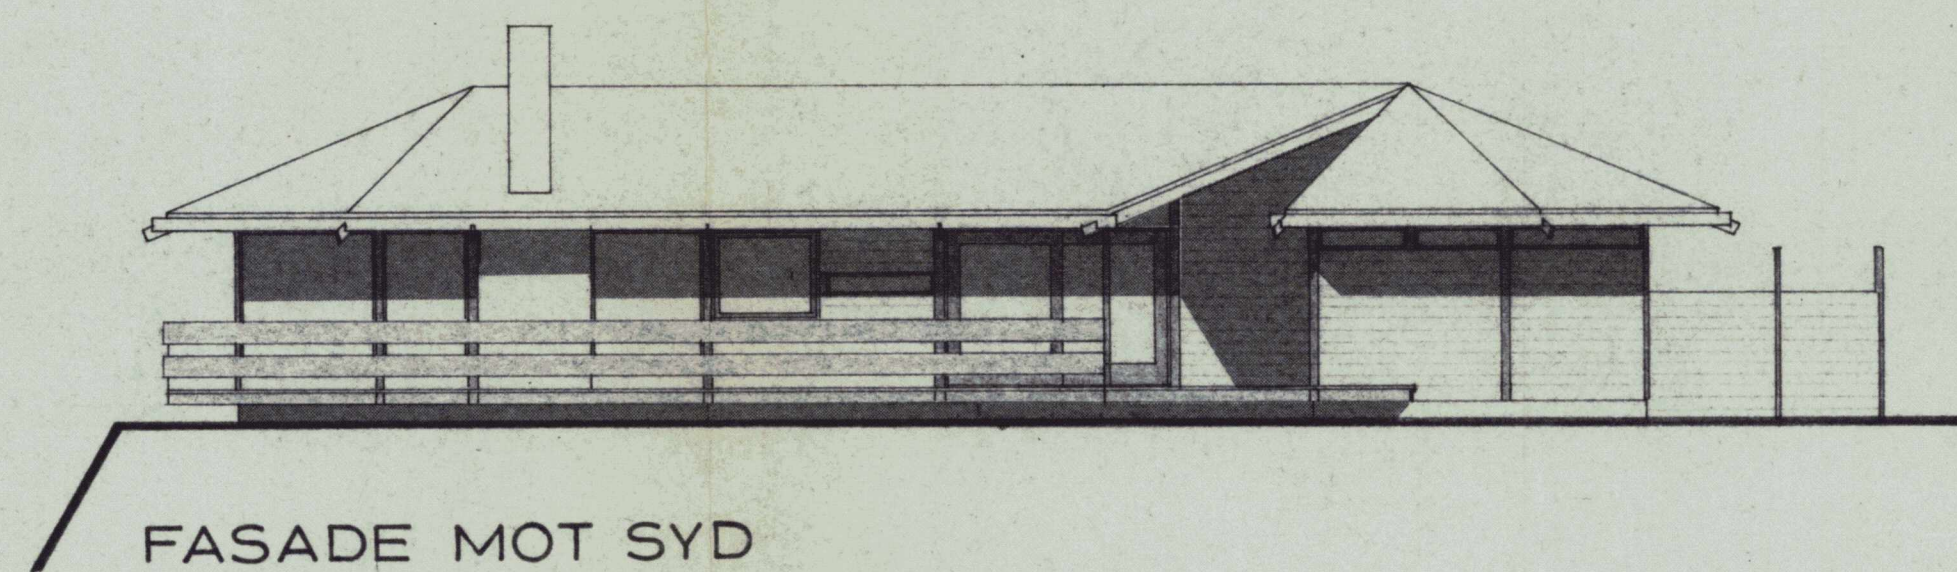

TAKPLAN

SNITT

FASADE MOT NORD

FASADE MOT VEST

KJELLERPLAN

BOLIGPLAN

FASADE MOT SYD

FASADE MOT ØST

ENVEIBOLIG FOR ELSIE OG KRISTIAN MELHUS

PLAN  
SNITT  
FASADE

DATO 15.10.1974

MÅL 1:100

INT ARK NIL  
THORTHOMASSEN  
4000 STAVANGER