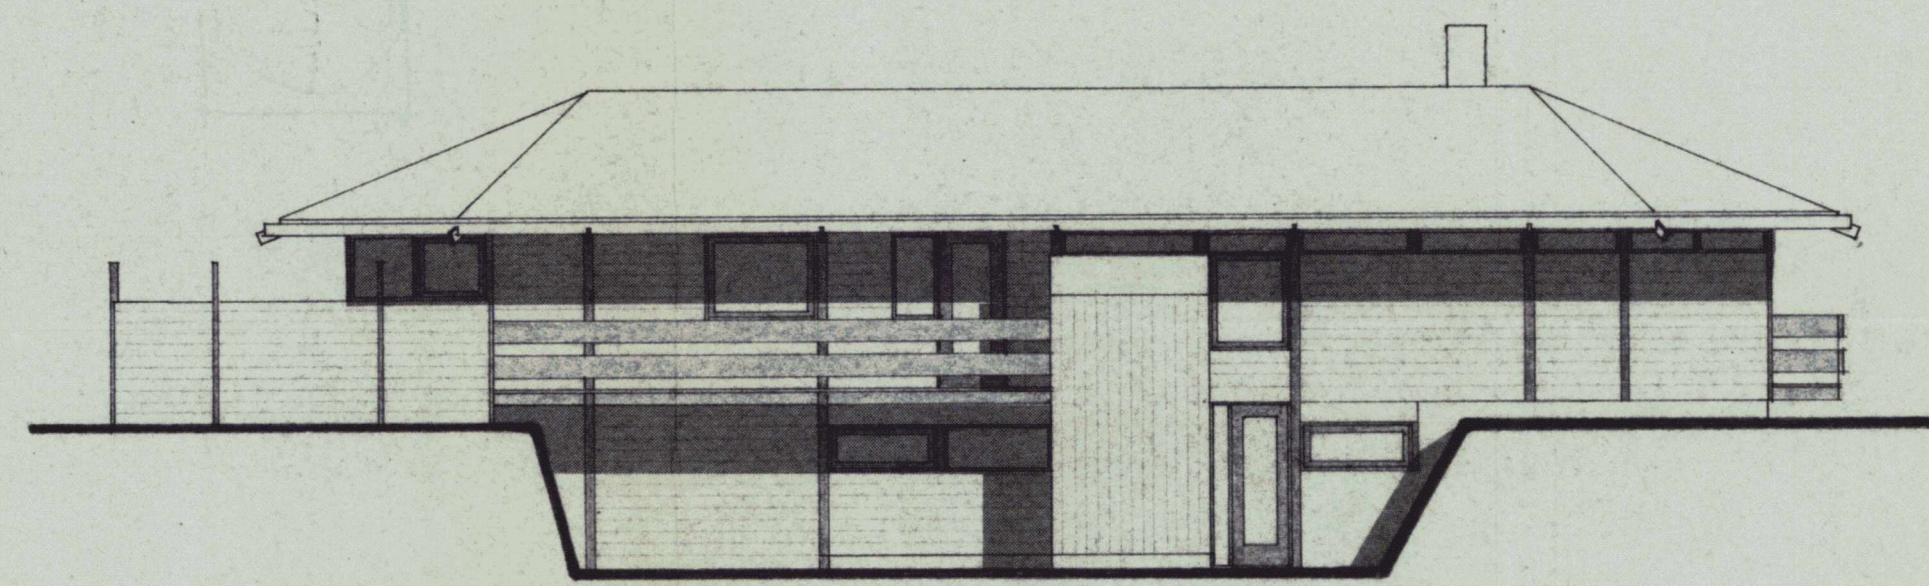

FASADE MOT NORD