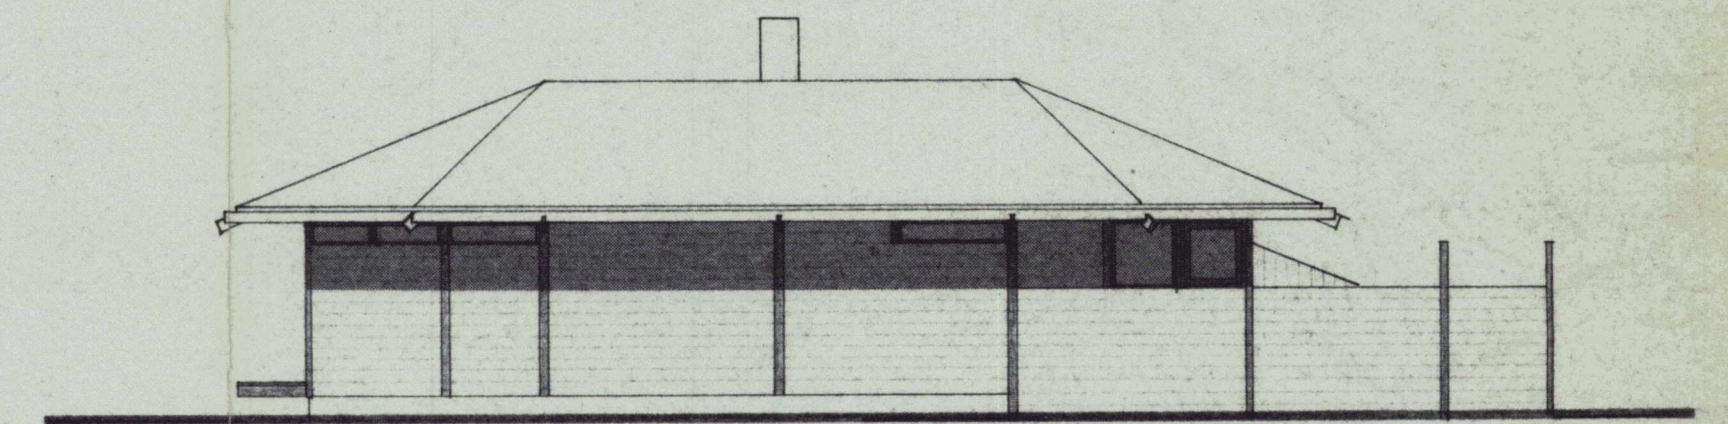

FASADE MOT ØST

ENVEIBOLIG FOR ELSIE OG KRISTIAN MELHUS

PLAN
SNITT
FASADE

DATO 15.10.1974

MÅL 1:100

INT ARK NIL
THORTHOMASSEN
4000 STAVANGER