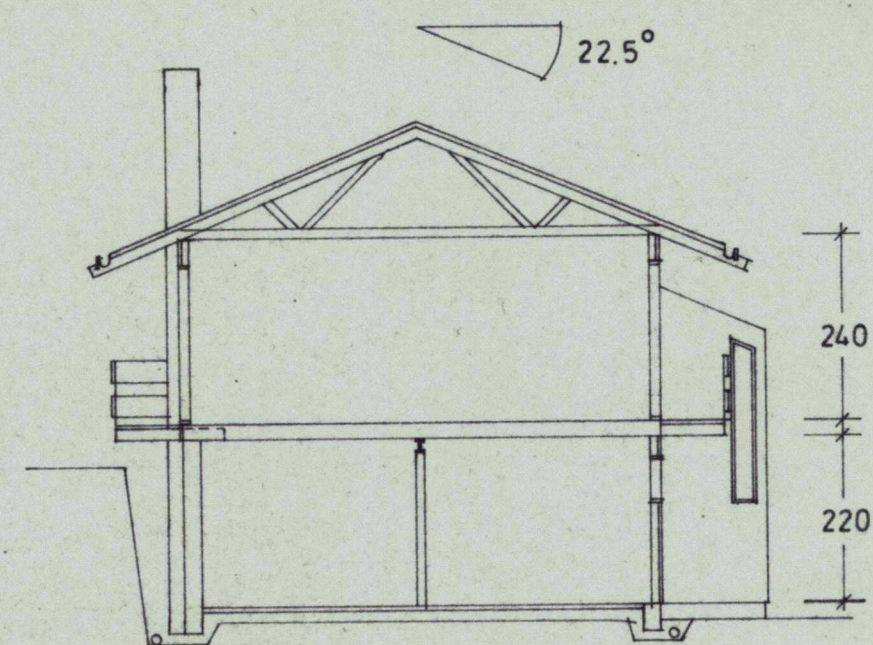

TAKPLAN

SNITT

FASADE MOT NORD

FASADE MOT VEST

KJELLERPLAN

BOLIGPLAN

FASADE MOT SYD

FASADE MOT ØST

ENVEIBOLIG FOR ELSIE OG KRISTIAN MELHUS

PLAN  
SNITT  
FASADE

DATO 15.10.1974

MÅL 1:100

INT ARK NIL  
THORTHOMASSEN  
4000 STAVANGER