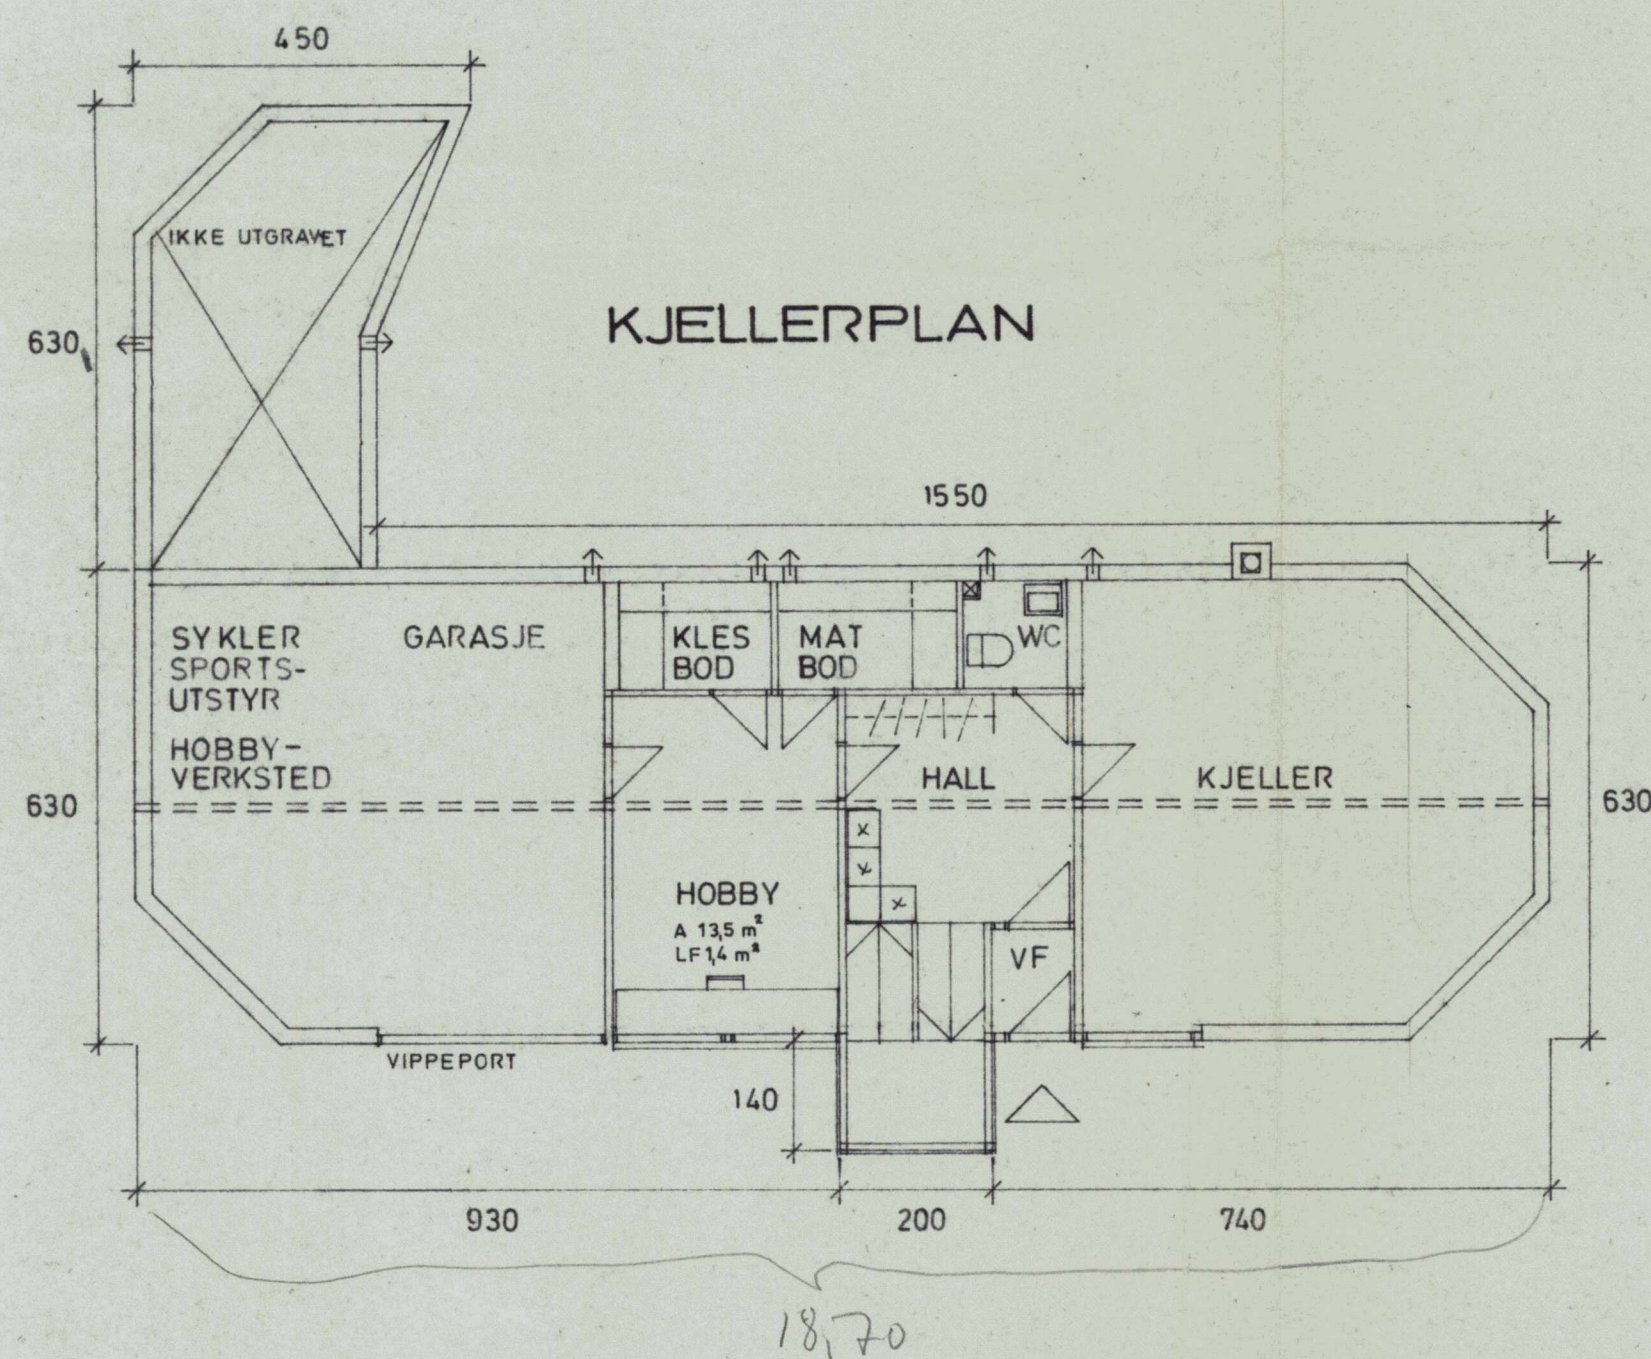

KJELLERPLAN