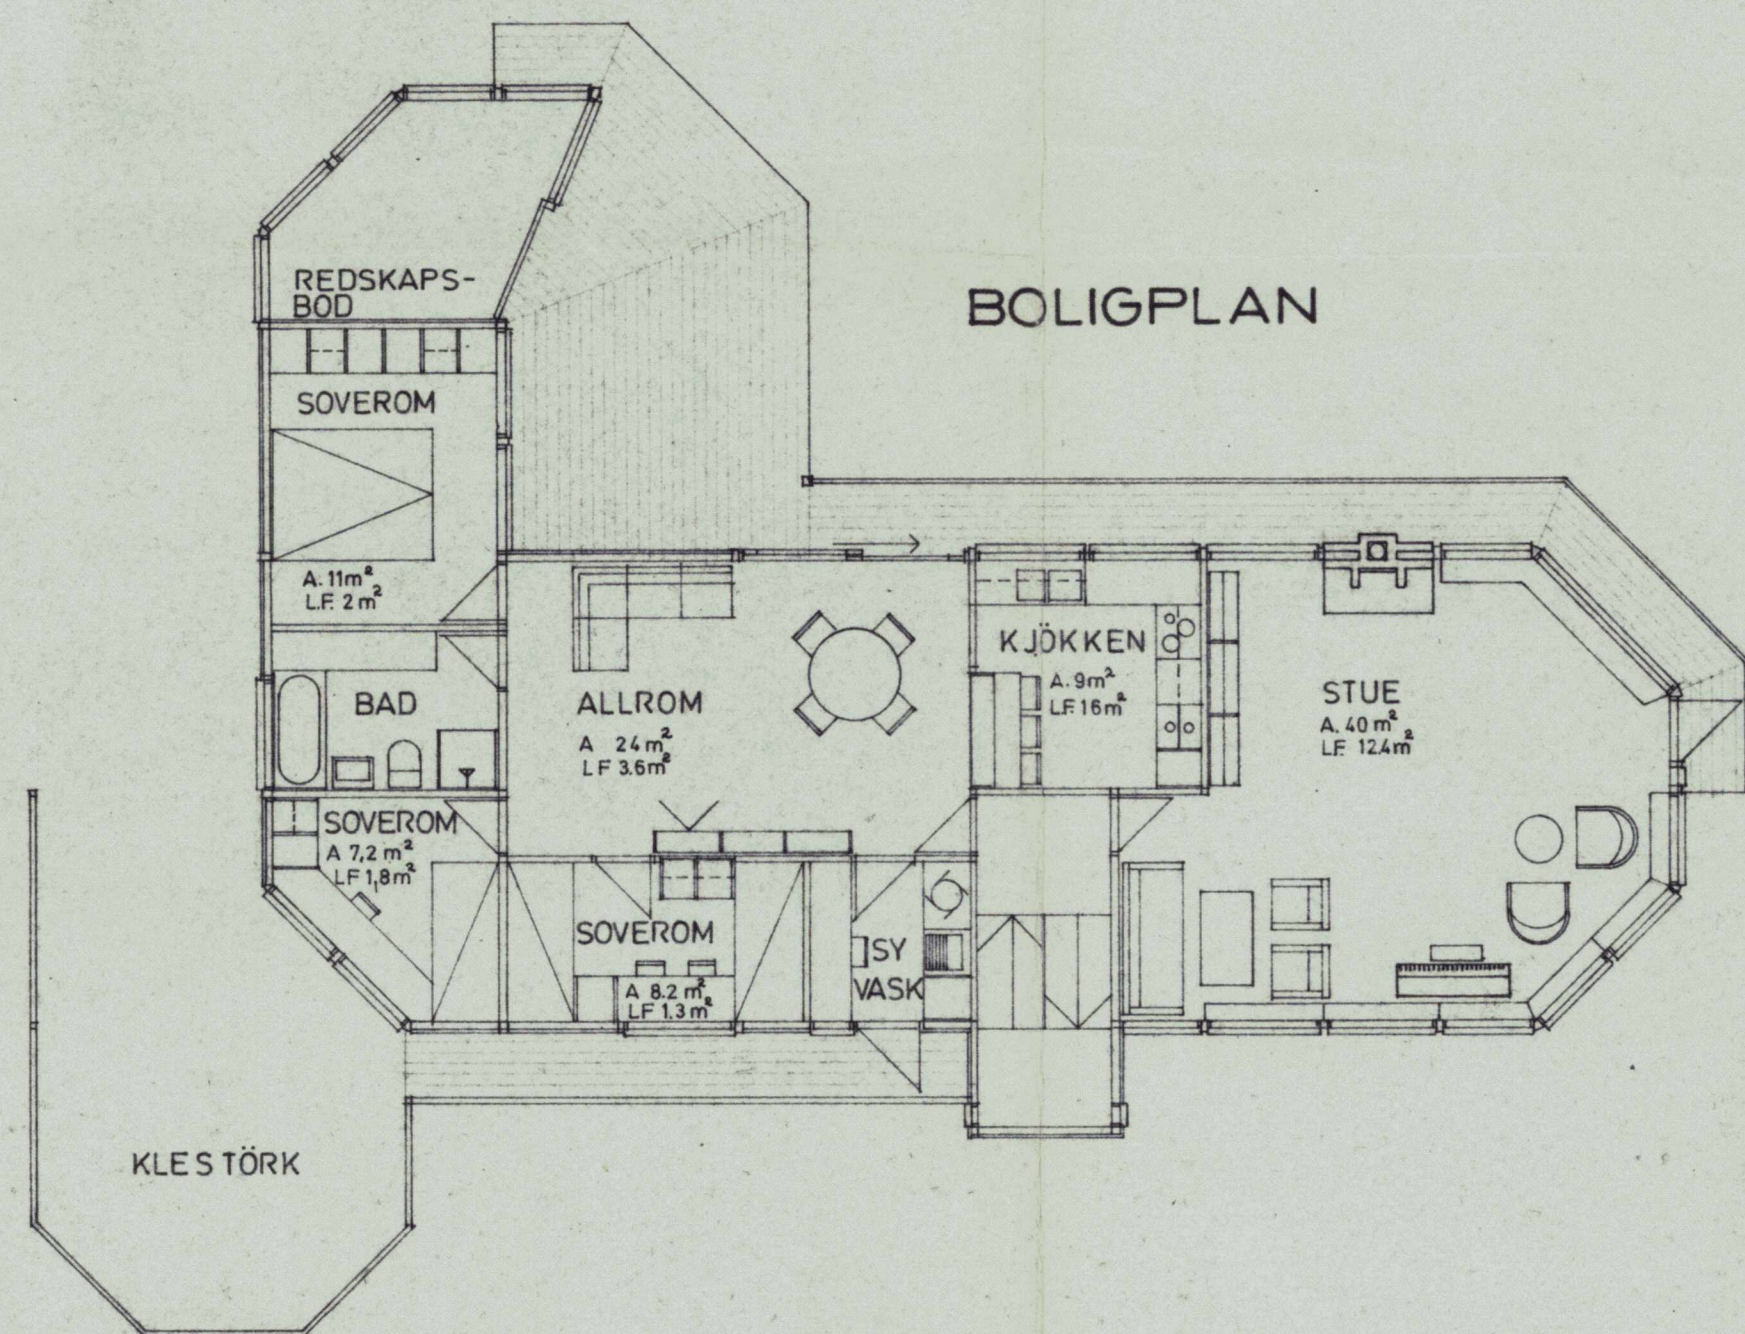

TAKPLAN

SNITT

FASADE MOT NORD

FASADE MOT VEST

KJELLERPLAN

BOLIGPLAN

FASADE MOT SYD

FASADE MOT ØST

ENVEIBOLIG FOR ELSIE OG KRISTIAN MELHUS

PLAN  
SNITT  
FASADE

DATO 15.10.1974

MÅL 1:100

INT ARK NIL  
THORTHOMASSEN  
4000 STAVANGER