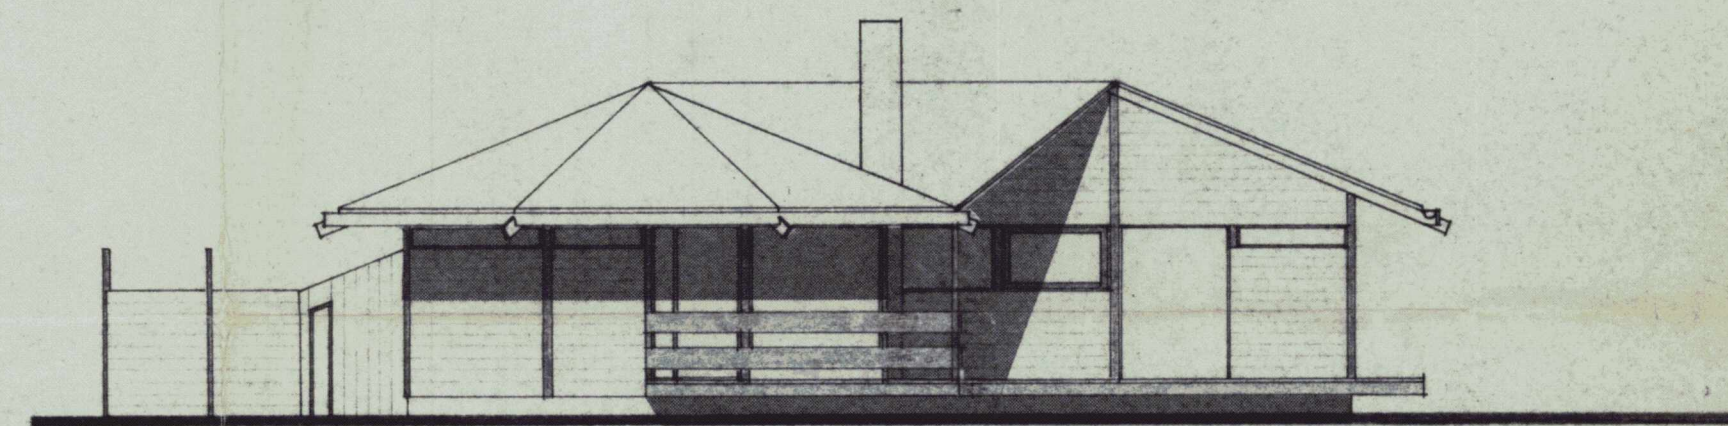

FASADE MOT VEST