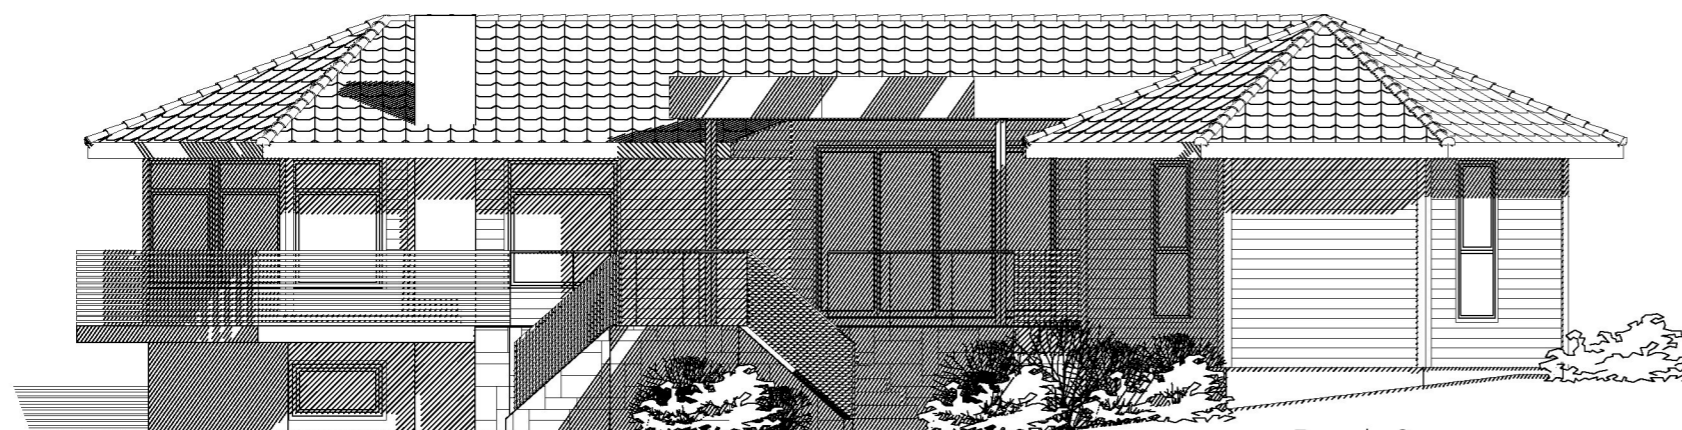

Fasade 1

Fasade 2

Fasade 3

Fasade 4

DATA DESIGN SYSTEM

Kvala Arkitekter

Tiltakshaver: **Tor Inge Melhus**

Byggeplass: **Stemvegen 6, 4280 Skudeneshavn**

Kommune: **Karmøy**

Gnr: **47** Bnr: **329** Mål: **1 : 100**

Fasader 1 - 4

Dato: **05.09.2023**

Tegn: **Inga**

Prosjekt: **880823**

Tegn.nr: **508**

© Tegningen er beskyttet i.h.t. lov om opphavsrett.