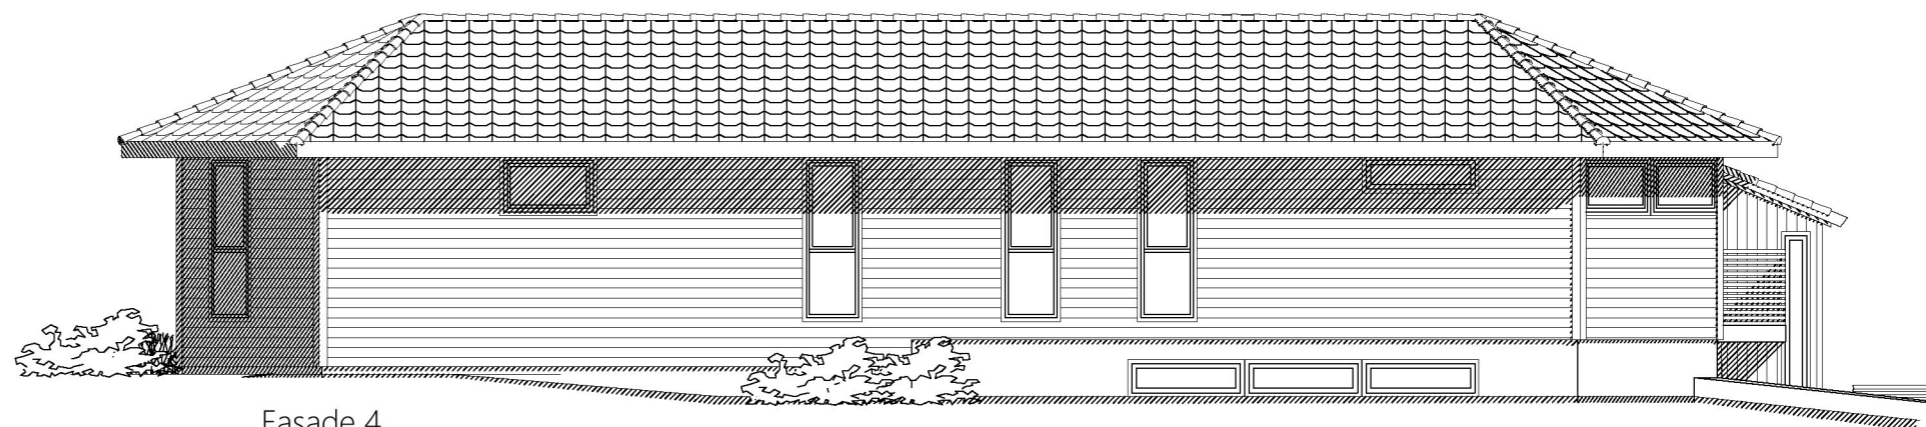

Fasade 1

Fasade 2

Fasade 3

Fasade 4

DATA DESIGN SYSTEM

Kvala Arkitekter

Tiltakshaver: **Tor Inge Melhus**

Byggeplass: **Stemvegen 6, 4280 Skudeneshavn**

Kommune: **Karmøy**

Gnr: **47** Bnr: **329** Mål: **1 : 100**

Fasader 1 - 4

Dato: **05.09.2023**

Tegn: **Inga**

Prosjekt: **880823**

Tegn.nr: **508**

© Tegningen er beskyttet i.h.t. lov om opphavsrett.