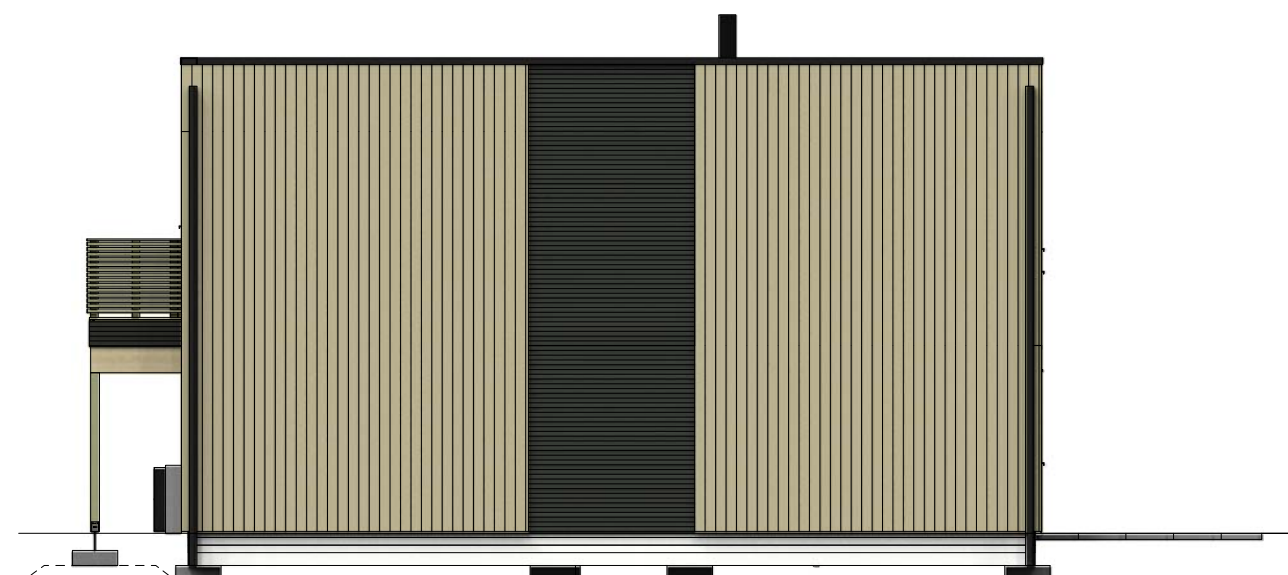

Fasade mot øst

Fasade mot sør

Fasade mot vest

Fasade mot nord

Rev.	Dato	Init.	Beskrivelse
D	19.04.2023	MK	terrasse over carport
A	12.02.2020	MK	rev av prosjekt

- SKISSEFORSLAG
- HUSBANK
- BYGGESØKNAD
- SALG
- SEKSJONERING
- ARBEIDSTEGNING

Tegning: **FASADER**

Prosjekt: \_46866\_B1\_6 -arbeidstegning  
Tiltakshaver: Bergesag og Trelast AS  
Adresse: Snikvegen 37  
tomt B1 Soldalen

Kontakt: Berge Sag Trelast AS / 53775400  
Tegn/konst: MK / 98229334