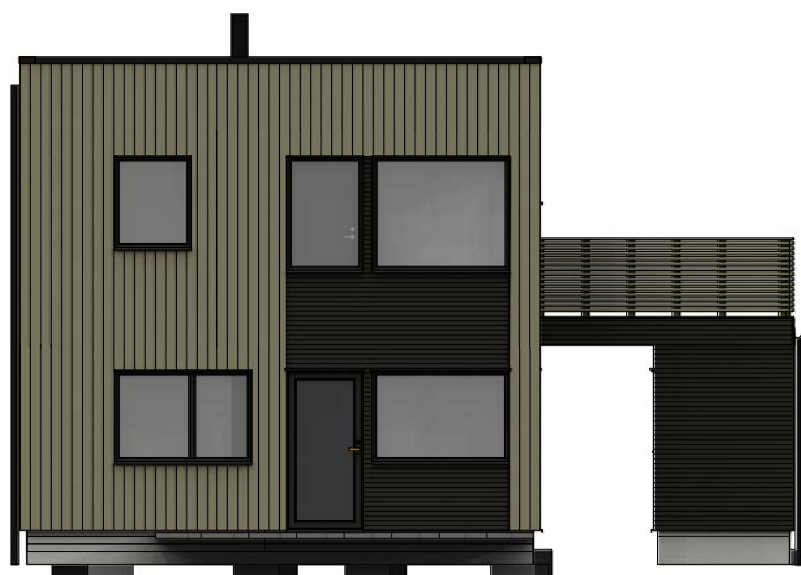

Fasade mot øst

Fasade mot sør

Fasade mot vest

Fasade mot nord

Rev.	Dato	Init.	Beskrivelse
D	19.04.2023	MK	terrasse over carport
A	12.02.2020	MK	rev av prosjekt

- SKISSEFORSLAG
- HUSBANK
- BYGGESØKNAD
- SALG
- SEKSJONERING
- ARBEIDSTEGNING

Tegning: **FASADER**

Prosjekt: \_46866\_B1\_6 -arbeidstegning  
Tiltakshaver: Bergesag og Trelast AS  
Adresse: Snikvegen 37  
tomt B1 Soldalen

Kontakt: Berge Sag Trelast AS / 53775400  
Tegn/konst: MK / 98229334