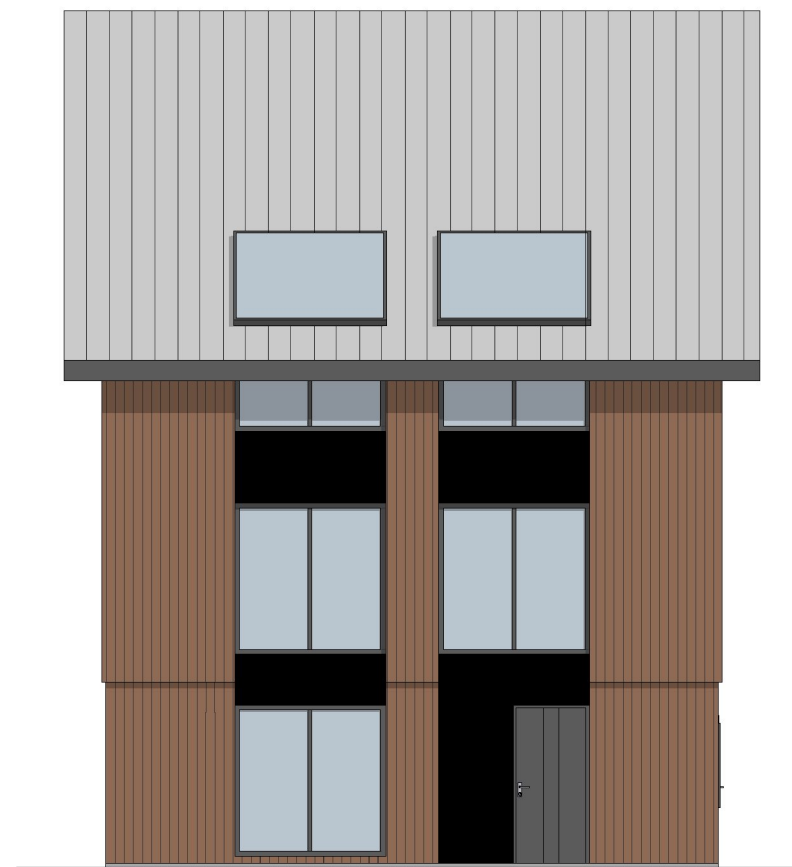

Fasade Nord

1:100

Fasade Vest

1:100

Fasade Sør

1:100

Fasade Øst

1:100

Prosjekt: Fasadeendring		Kontroll prosjekt:	
Sign.:		Kontroll:	
Tiltakshaver: TINTIN EIENDOM AS Dalsvågvegen 80 4260 Torvastad		Gnr./Bnr./Festenr.: 85/33	
Prosjekterende: North Ark As Fleslandvegen 53 A 4291 Kopervik			
© Alle rettigheter tilhører utførende for prosjektering, kopiering eller bruk av disse tegningene er forbudt uten skriftlig samtykke		Dato: aug 2023	
Tegning: Fasader		Målestokk: 1:100	
Tegningsnr.:	A40-03	Rev.:	.