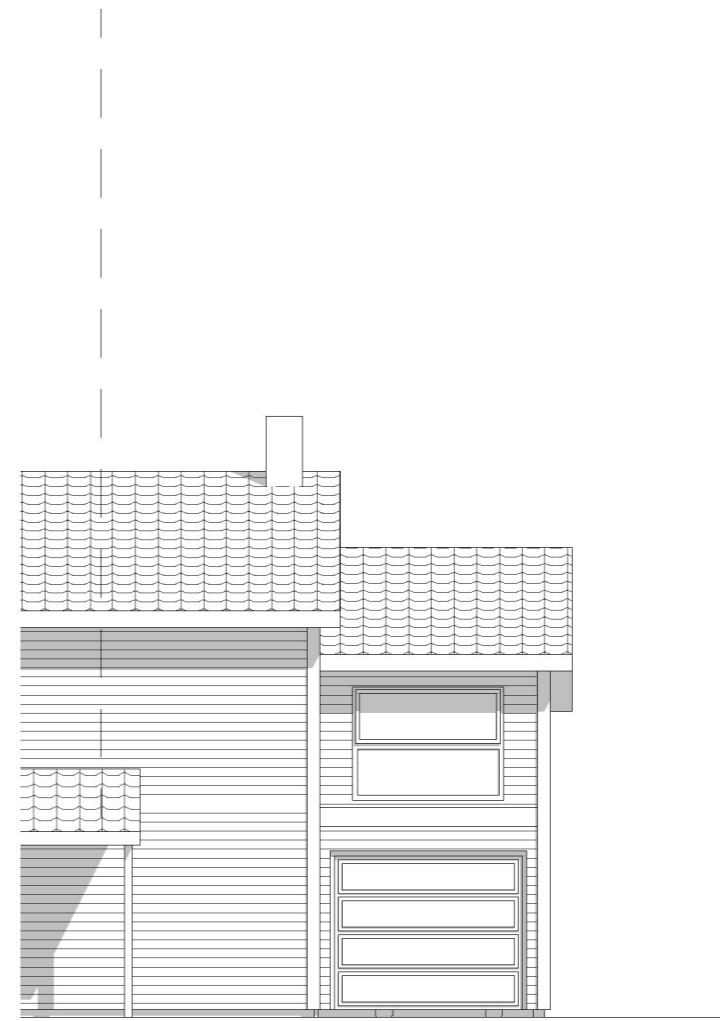

1:100 Fasade Vest

1:100 Fasade Sør

1:100 Fasade Nord

Merknad: Tegning med forbehold. Målsetting kan avvike etter dimensjonering, farger og materialvalg kan avvike. Takkonstruksjon tilpasses på plassen

Prosjekt: Vinterstue	Kontroll prosjekt:	
Sign.:	Kontroll:	
Tiltakshaver: Stine Eide Røysanevegen 52A 4270 Akrehamn	Gnr./Bnr./Festenr.: 15/2224	
Prosjekterende: North Ark As Fleslandvegen 53 A 4291 Kopervik		
© Alle rettigheter tilhører utførende for prosjektering, kopiering eller bruk av disse tegningene er forbudt uten skriftlig samtykke	Dato: Sept 2023	
Tegning: Fasader	Målestokk: 1:100	Rev.:
	Tegningsnr.: A40-1	.