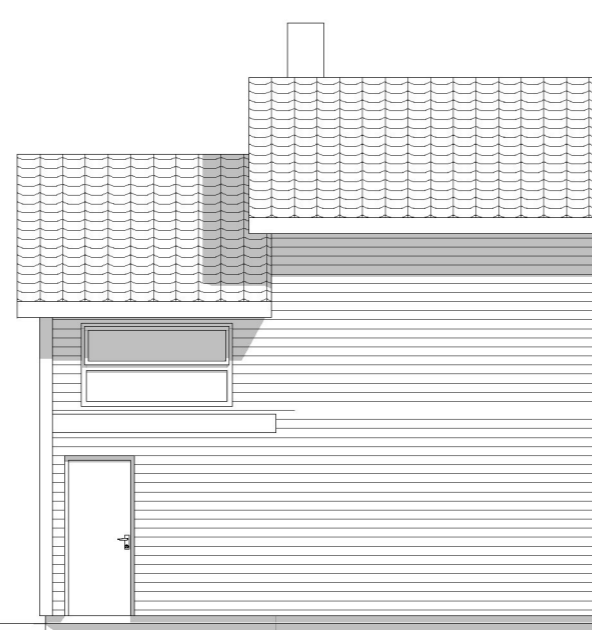

1:100 Fasade Vest

1:100 Fasade Sør

1:100 Fasade Nord

Merknad: Tegning med forbehold. Målsetting kan avvike etter dimensjonering, farger og materialvalg kan avvike. Takkonstruksjon tilpasses på plassen

Prosjekt: Vinterstue	Kontroll prosjekt:	
Sign.:	Kontroll:	
Tiltakshaver: Stine Eide Røysanevegen 52A 4270 Akrehamn	Gnr./Bnr./Festenr.: 15/2224	
Prosjekterende: North Ark As Fleslandvegen 53 A 4291 Kopervik		
© Alle rettigheter tilhører utførende for prosjektering, kopiering eller bruk av disse tegningene er forbudt uten skriftlig samtykke	Dato: Sept 2023	
Tegning: Fasader	Målestokk: 1:100	Rev.:
	Tegningsnr.: A40-1	.