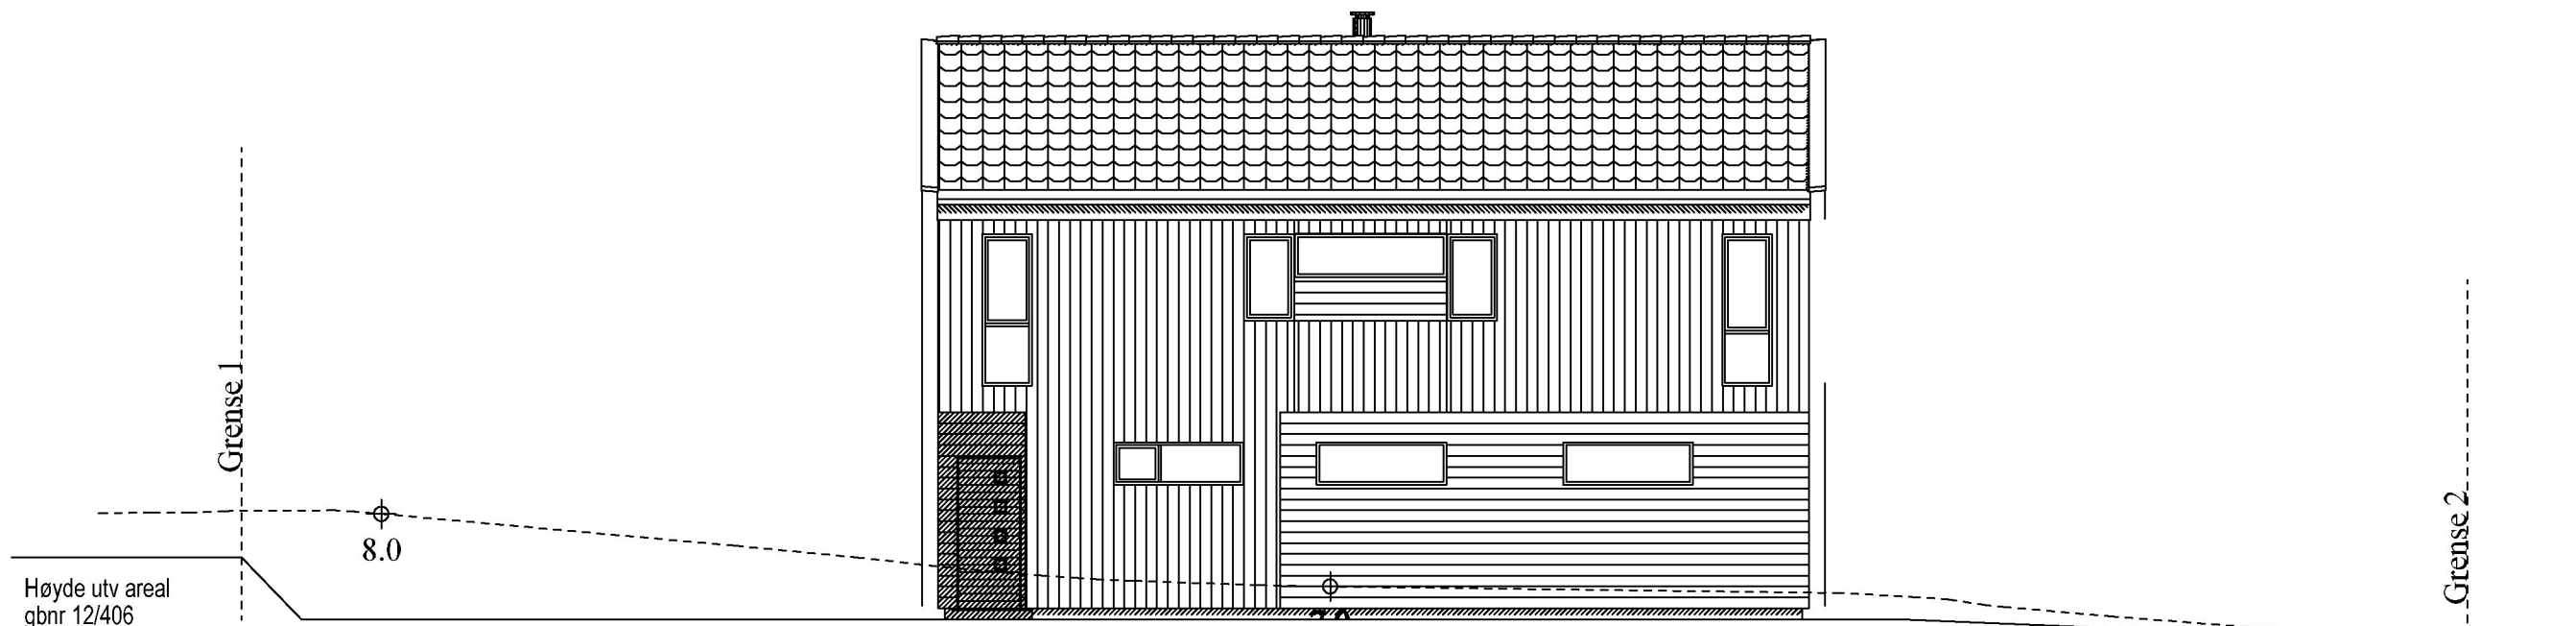

Fasade mot øst

Fasade mot nord

Enebolig

 <p>RASMUSSEN BYGG hjr.no</p> <p><small>© Tegningen er beskyttet i.h.t. lov om opphavsrett.</small></p>	Tiltakshaver:	Susanne og Andreas Rasmussen	Dato:	05.01.2022
	Byggeplass:	Sævelandsvik	Tegn:	RR
	Kommune:	Karmøy	Prosjekt nr.:	
	Gnr. 12 Bnr. 418 Mål: 1 : 100		Tegn.nr.:	504
	Fasade mot nord og øst		Dobbel saltak andreas og susanne	

DATA DESIGN SYSTEM  
ANALYTICAL DESIGN COMPANY