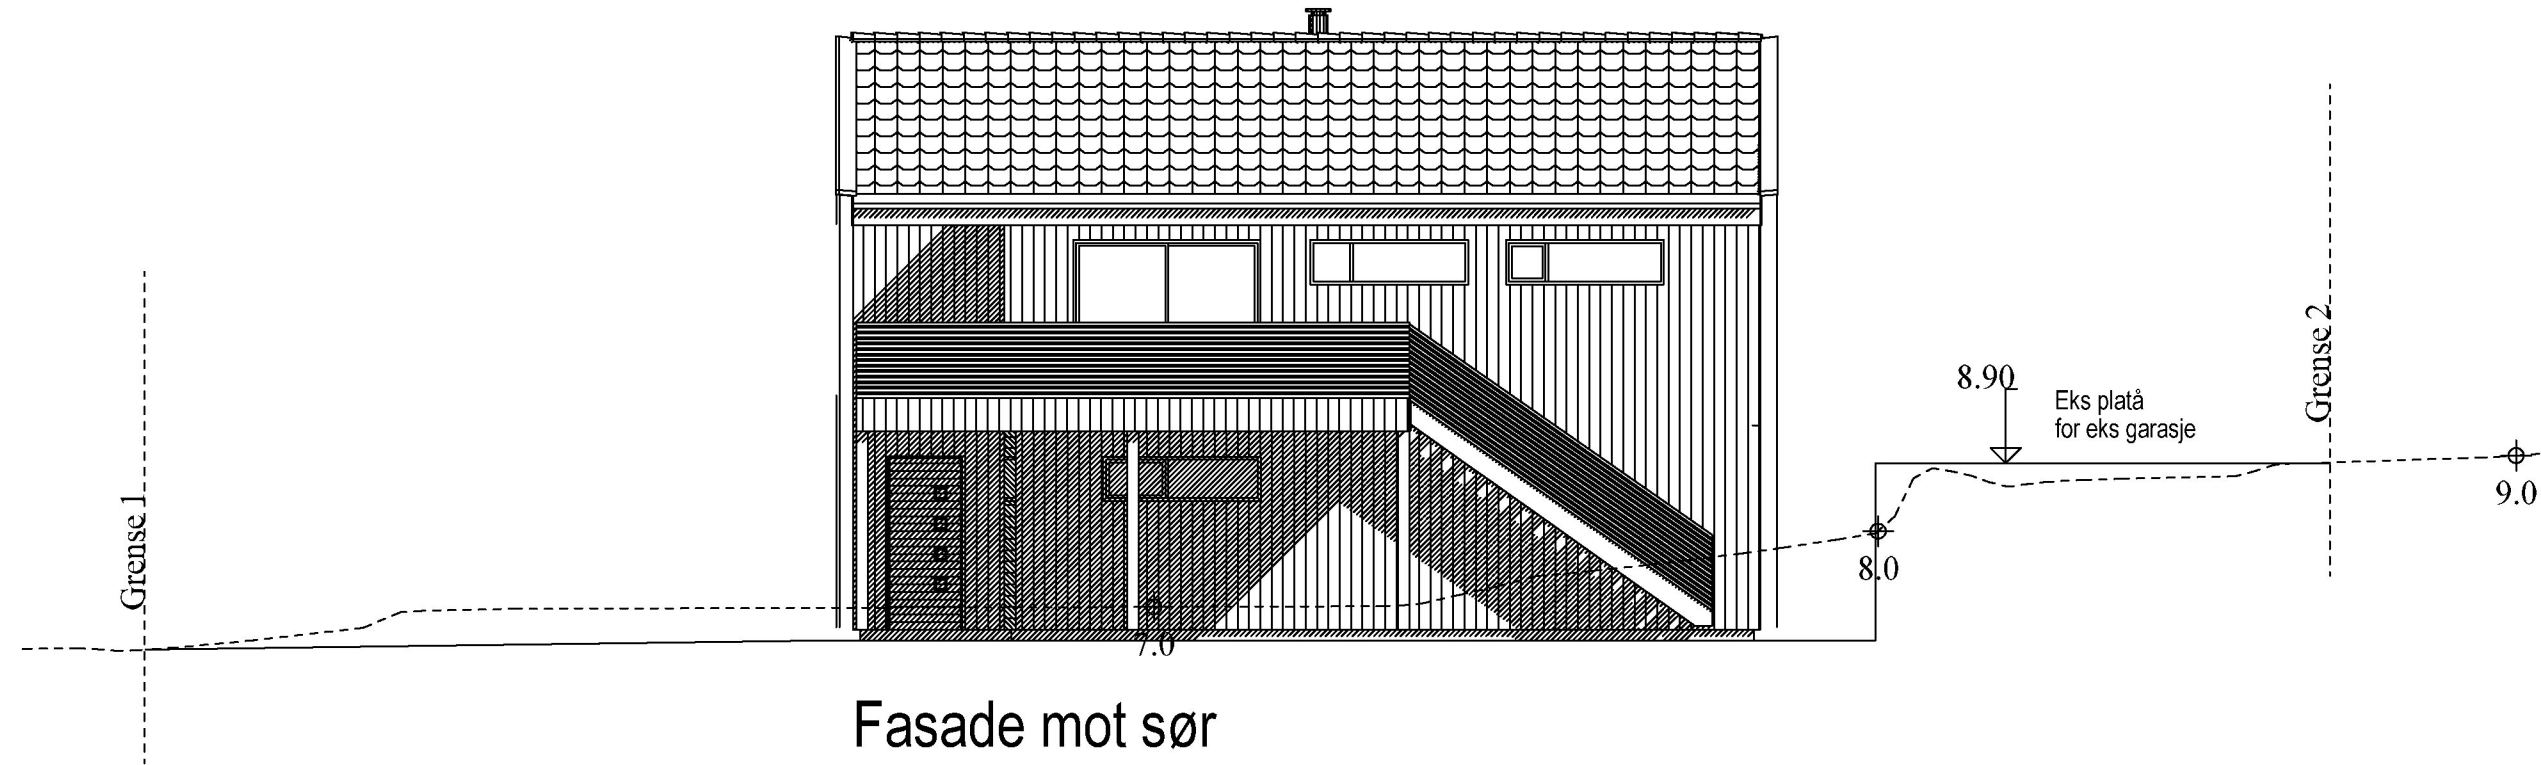

Fasade mot vest

Fasade mot sør

Enebolig

 RASMUSSEN BYGG hjr.no <small>© Tegningen er beskyttet i.h.t. lov om opphavsrett.</small>	Tiltakshaver:	Susanne og Andreas Rasmussen	Dato:	05.01.2022
	Byggeplass:	Sævelandsvik	Tegn:	RR
	Kommune:	Karmøy	Prosjekt nr.:	
	Gnr: 12 Bnr: 418 Mål: 1 : 100		Tegn.nr:	503
	Fasader vest og sør		Dobbel saltak andreas og susanne	

DATA DESIGN SYSTEM