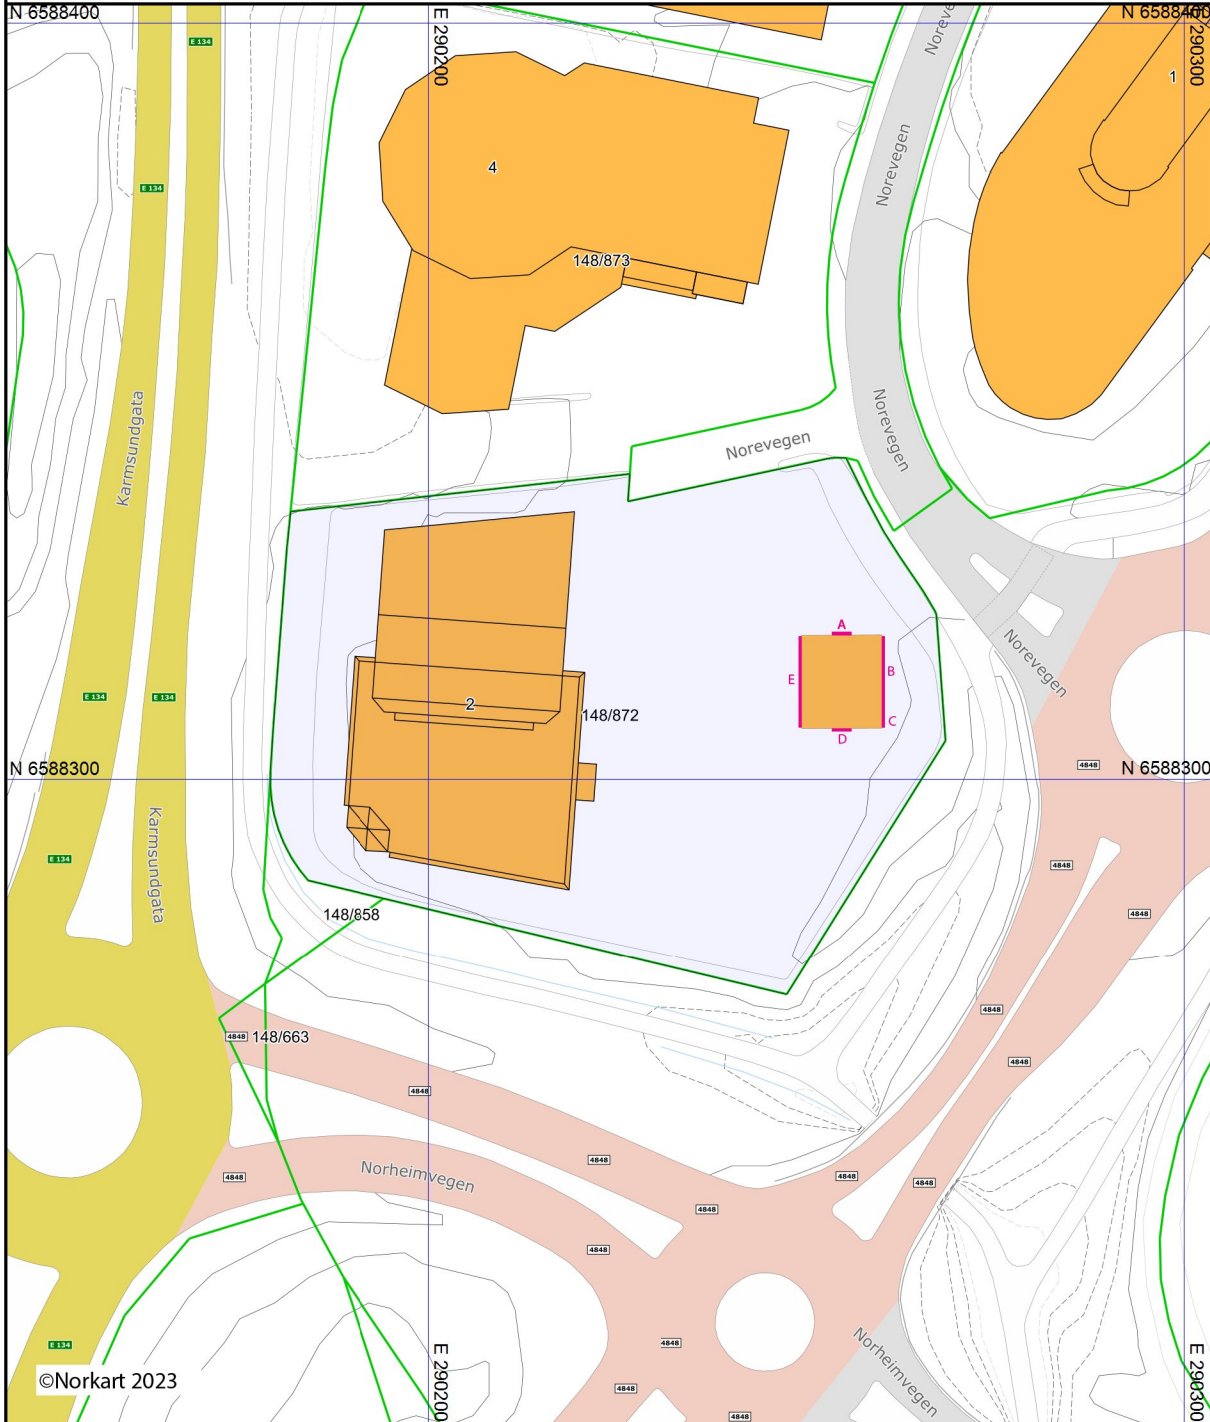

Karmøy kommune

Grunnkart

Eiendom: 148/872
Adresse: Norevegen 2
Dato: 09.08.2023
Målestokk: 1:1000

UTM-32

Eiendomsgr. nøyaktig <= 10 cm	Eiendomsgr. mindre nøyaktig >200<=500 cm	Eiendomsgr. omtvistet	Hjelpelinje vannkant
Eiendomsgr. middels nøyaktig >10<=30 cm	Eiendomsgr. lite nøyaktig >=500 cm	Hjelpelinje veikant	Hjelpelinje fiktiv
Eiendomsgr. mindre nøyaktig >30<=200 cm	Eiendomsgr. uvisst nøyaktighet	Hjelpelinje punkt feste	

©Norkart 2023

Det tas forbehold om at det kan forekomme feil, mangler eller avvik i kartet. Spesielt gjelder dette usikre eiendomsgrenser.