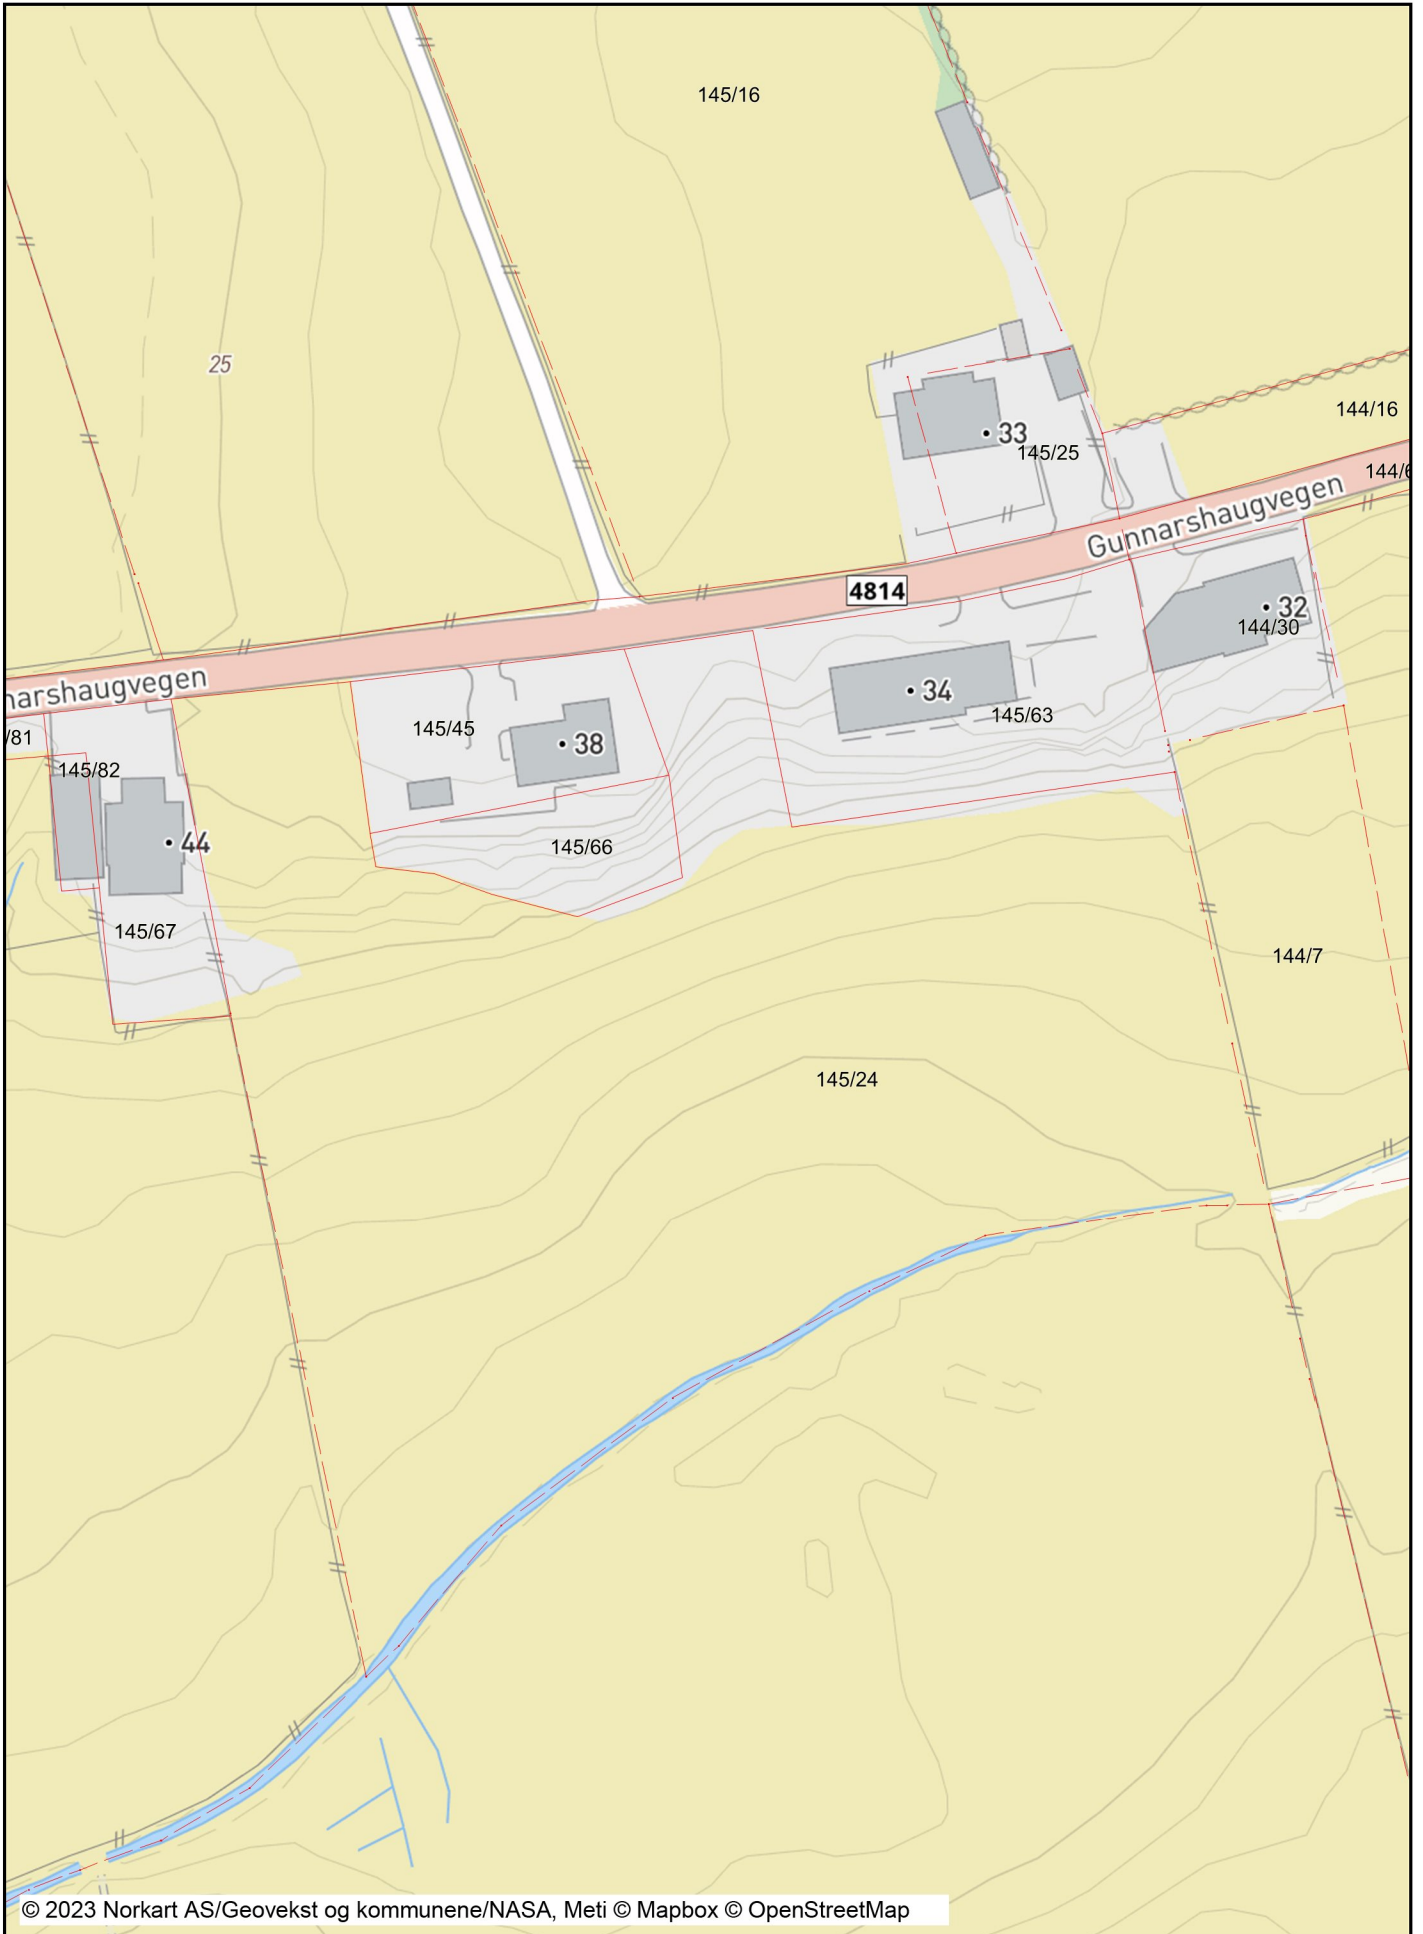

# Gunnarshaugvegen 34

Dato: 30.08.2023

Målestokk: 1:1000

Koordinatsystem: UTM 32N

## Tegnforklaring

### *Eiendomsinformasjon*

-  Eiendomsgrense u 15 m
-  Eiendomsgrense o 15 m
- Ahc** Gårds- og bruksnummer