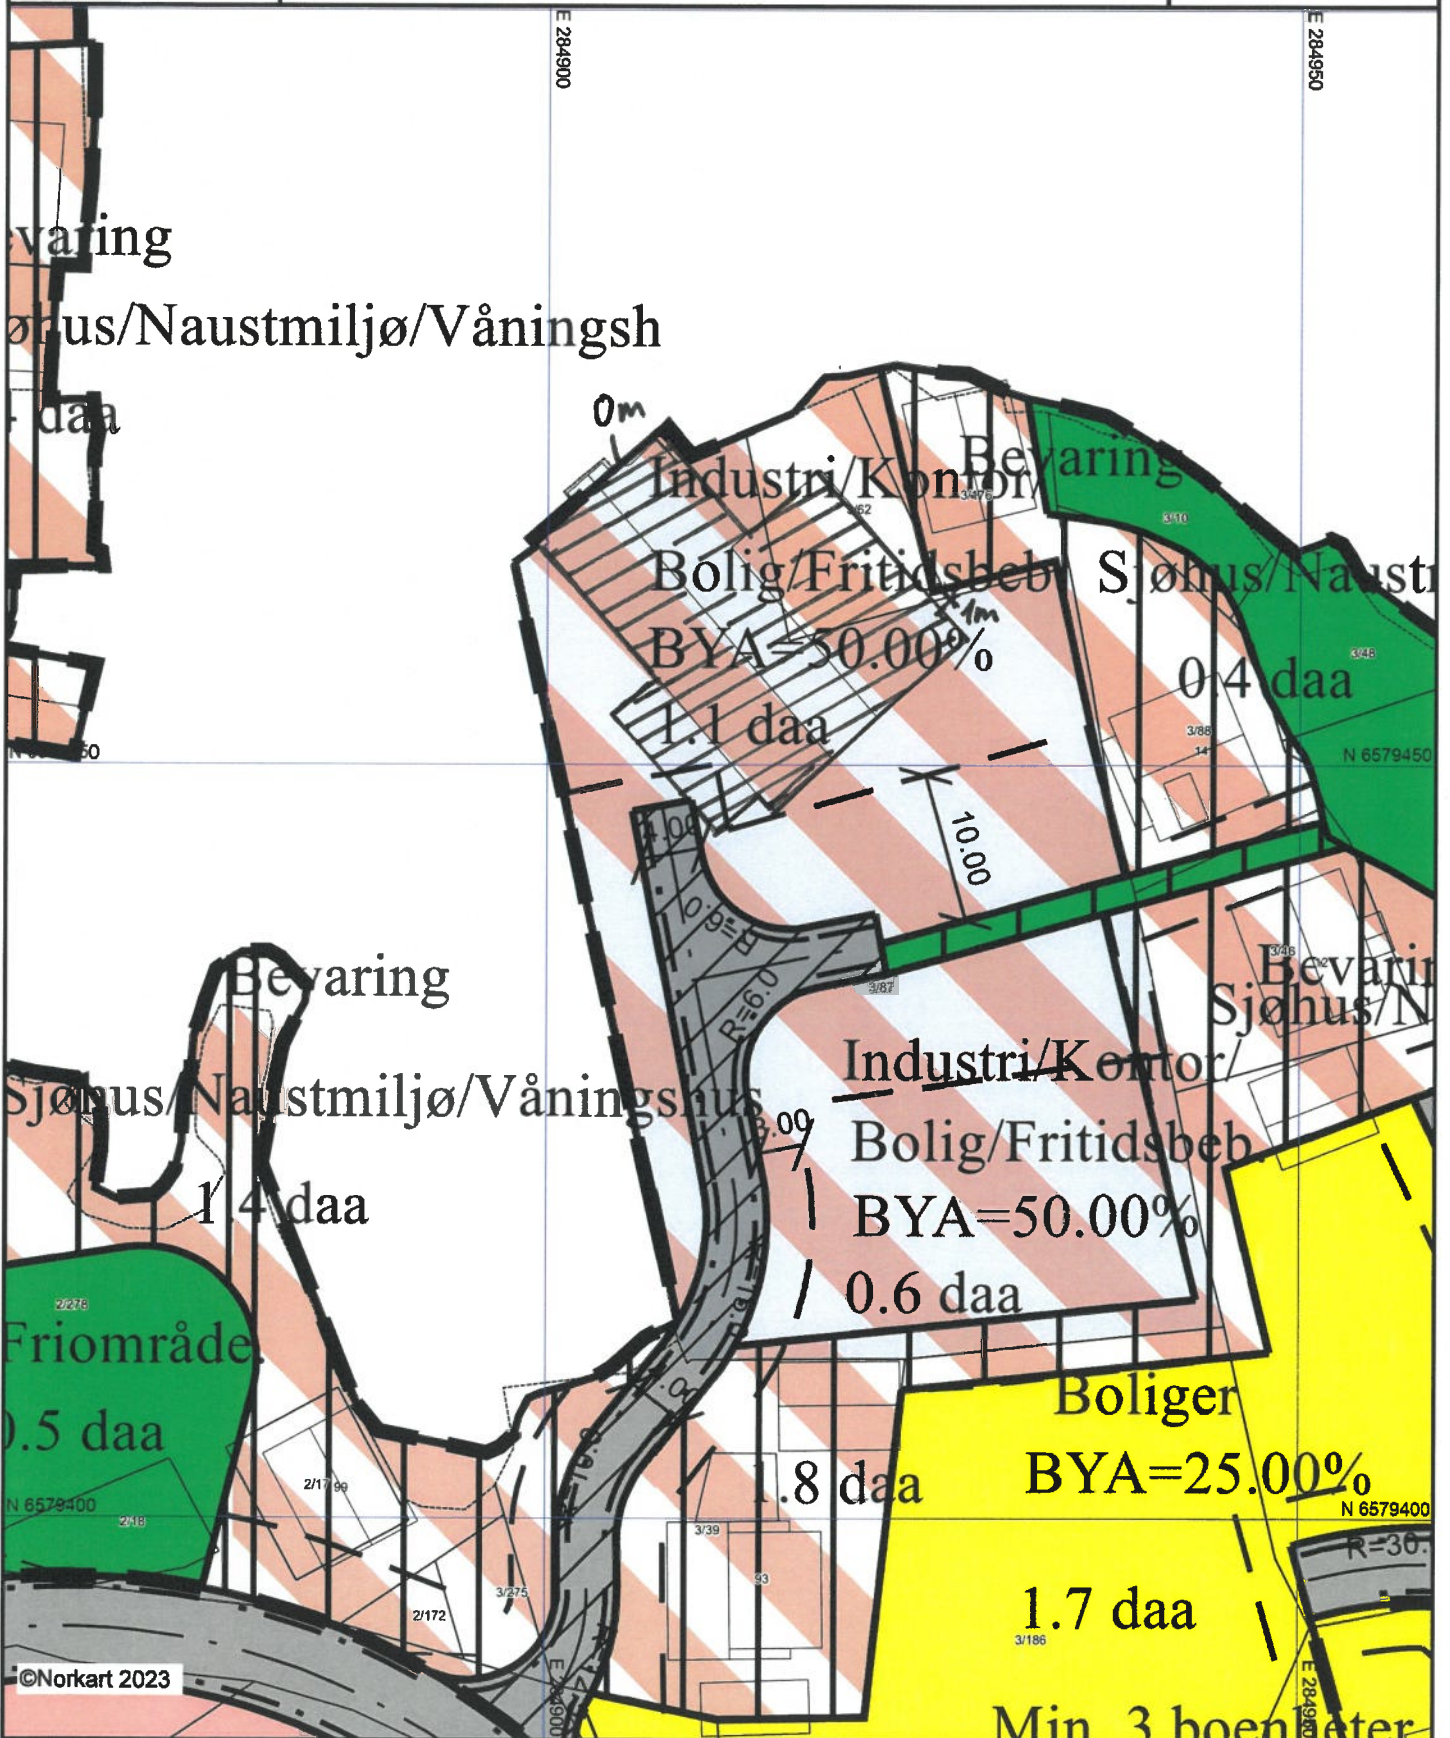

Karmøy kommune

# Reguleringsplankart

D-1

UTM-32

Eiendom: 3/87  
Adresse:  
Dato: 01.09.2023  
Målestokk: 1:500

©Norkart 2023

1) Det tas forbehold om feil i kartgrunnlaget  
 2) Ved utskrift fra PDF-fil kan målestokken bli usøyaktig  
 3) Kommuneplanen er laget for små målestokker og kan være usøyaktig hvis man zoomer mye inn i planen.