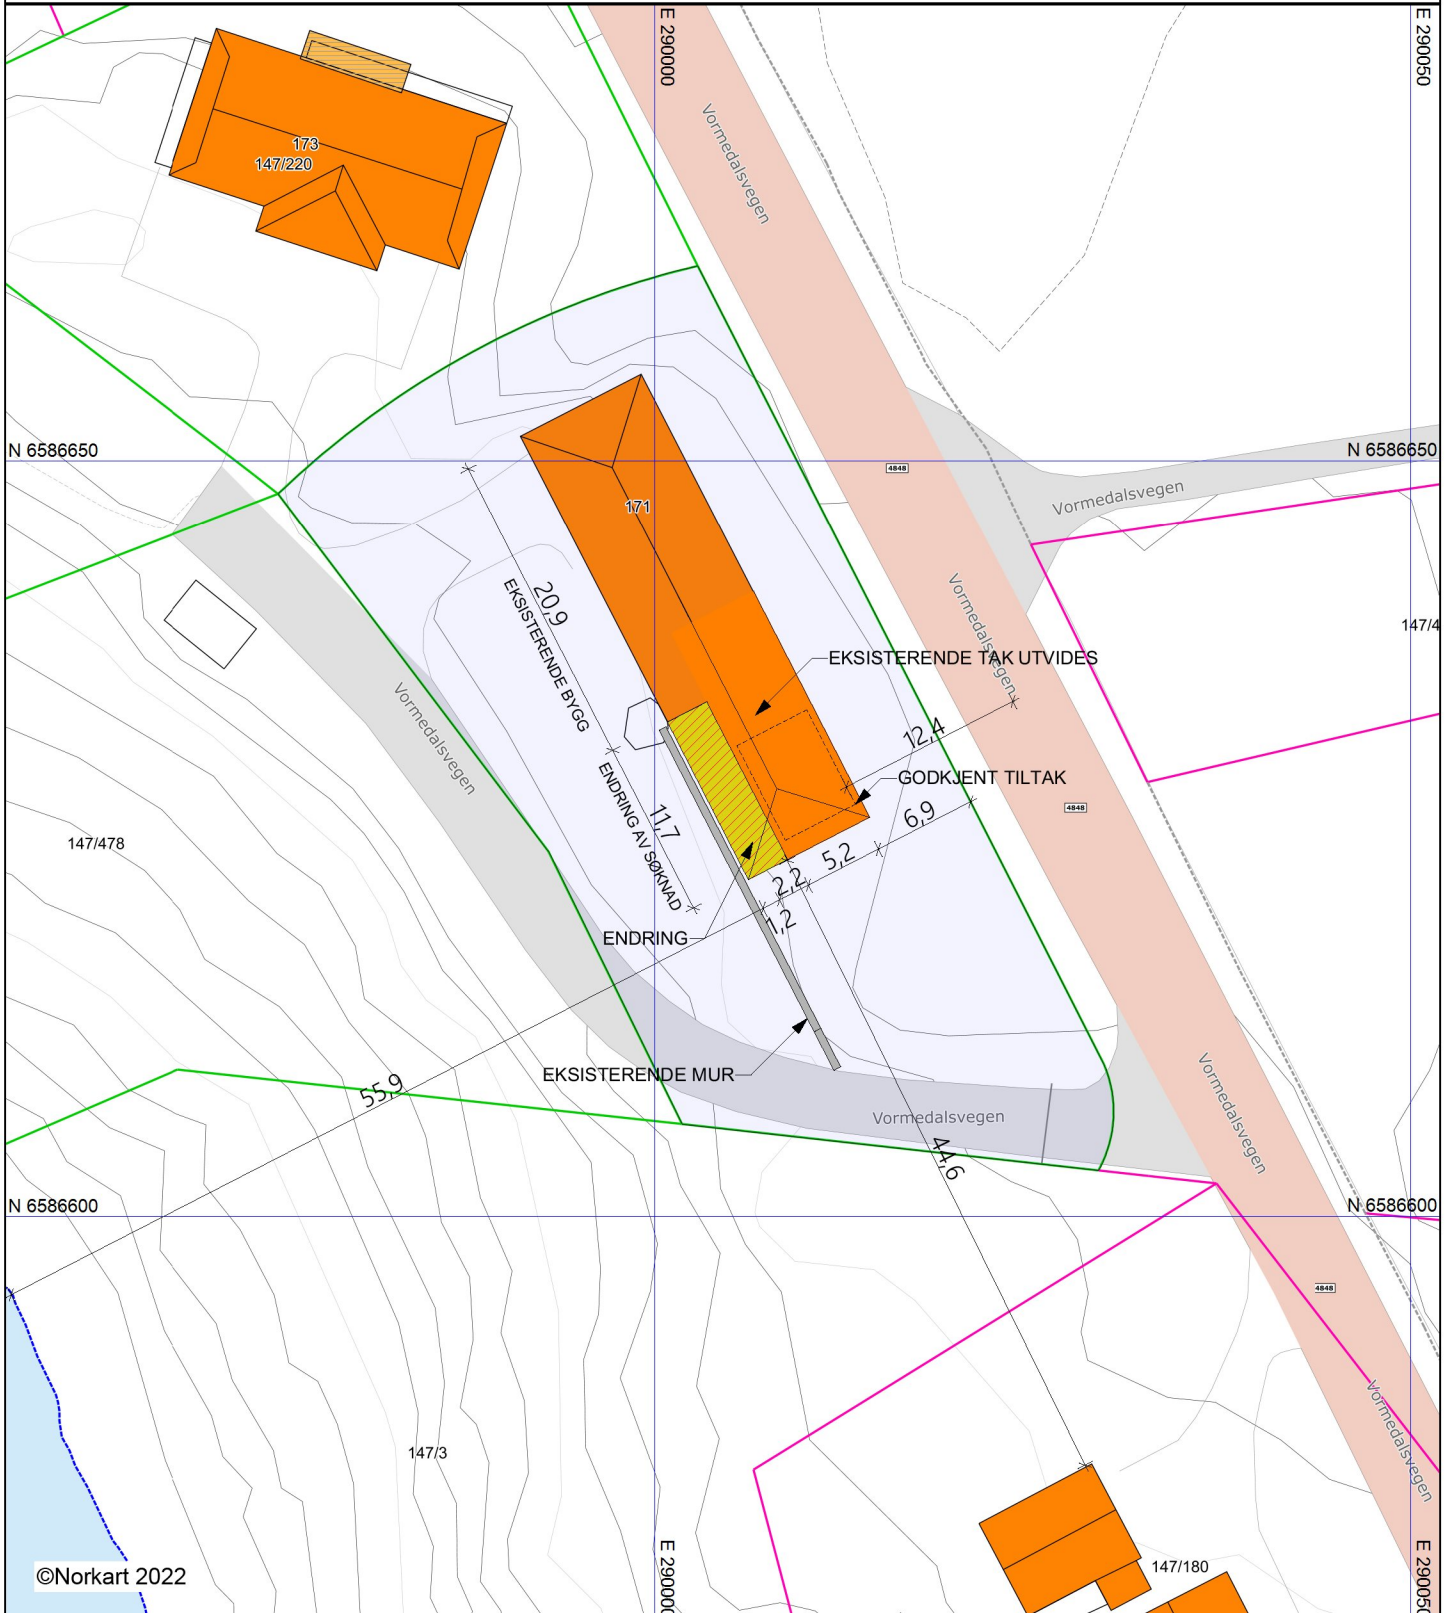

Karmøy kommune

REV.: 23.06.23

Situasjonskart

Eiendom: 147/221
Adresse: Vormedalsvegen 171
Dato: 21.04.2022
Målestokk: 1:500

UTM-32

Eiendomsgr. nøyaktig ≤ 10 cm	Eiendomsgr. mindre nøyaktig $>200 \leq 500$ cm	Eiendomsgr. omtvistet	Hjelpelinje vannkant
Eiendomsgr. middels nøyaktig $>10 \leq 30$ cm	Eiendomsgr. lite nøyaktig ≥ 500 cm	Hjelpelinje veikant	Hjelpelinje fiktiv
Eiendomsgr. mindre nøyaktig $>30 \leq 200$ cm	Eiendomsgr. uvisst nøyaktighet	Hjelpelinje punkt feste	

- 1) Det tas forbehold om feil i kartgrunnlaget
- 2) Ved utskrift fra PDF-fil kan målestokken bli unøyaktig