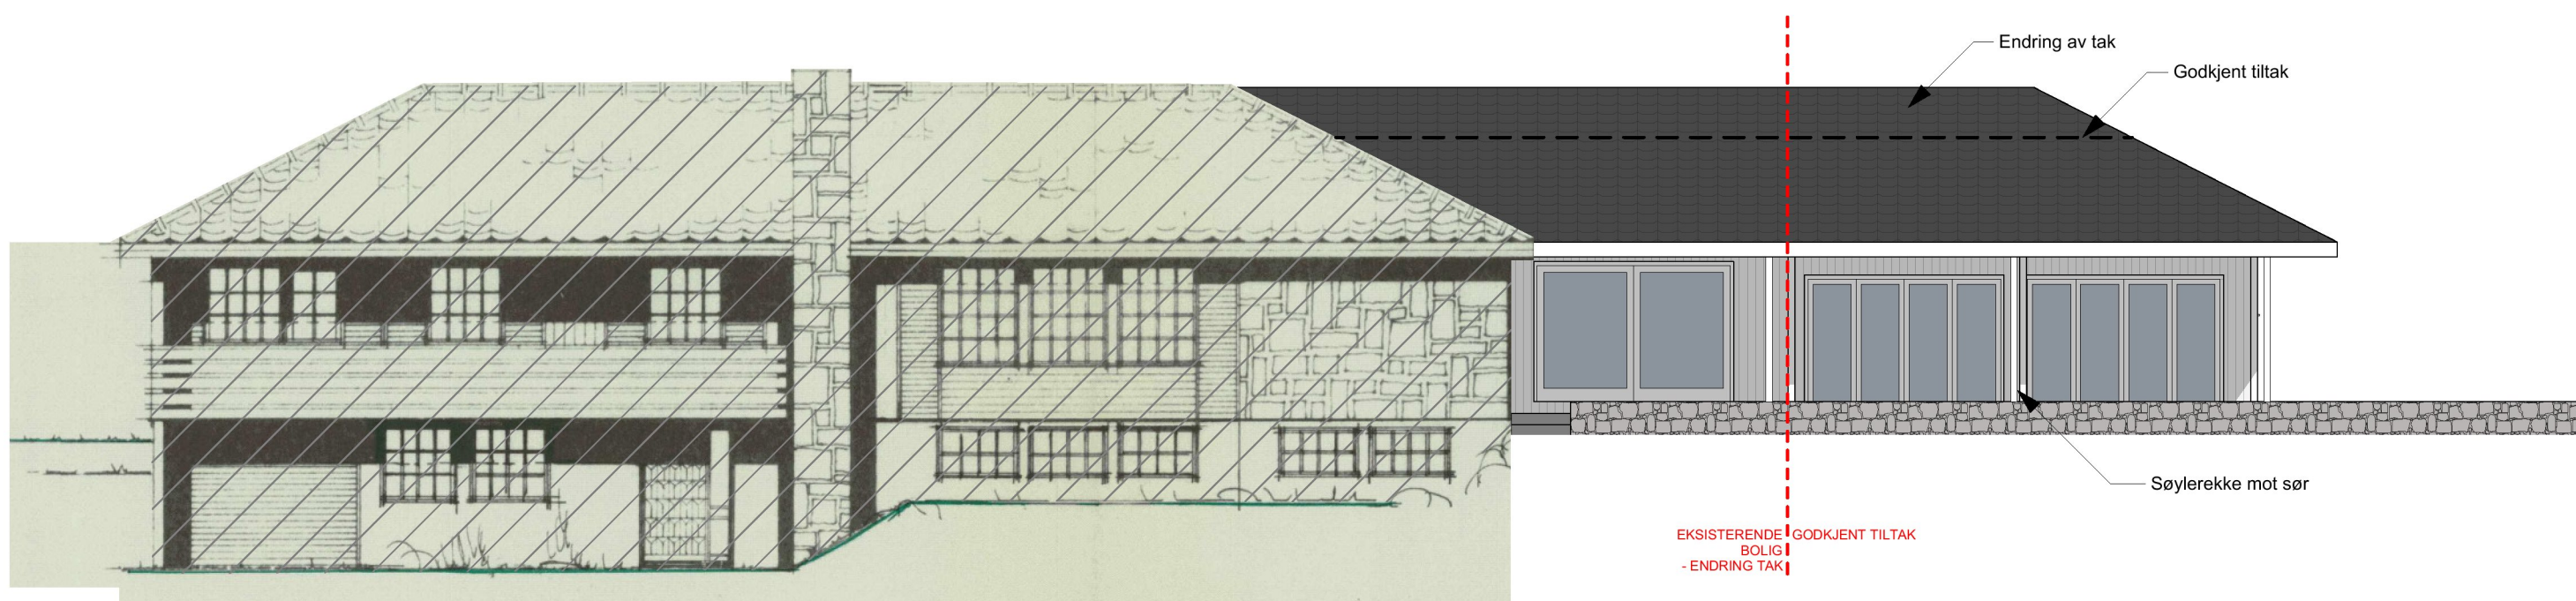

FASADE ØST

FASADE VEST

FASADE SØR

B	Endring av søknad	23.06.2023	GCS
A	Byggemelding	09.05.2022	GCS

Kvala Arkitekter	Tiltakshaver: Christian Alendal - tilbygg	Dato: 03.05.22
	Byggeplass: Vormedalsvegen 171	Tegn: GCS
	Kommune: Karmøy	Prosjekt: 550422
	Gnr.: 147 Bnr.: 221 Mål: 1:100	Tegn.nr: 502
	© Tegningen er beskyttet iht. lov om opphavsrett	