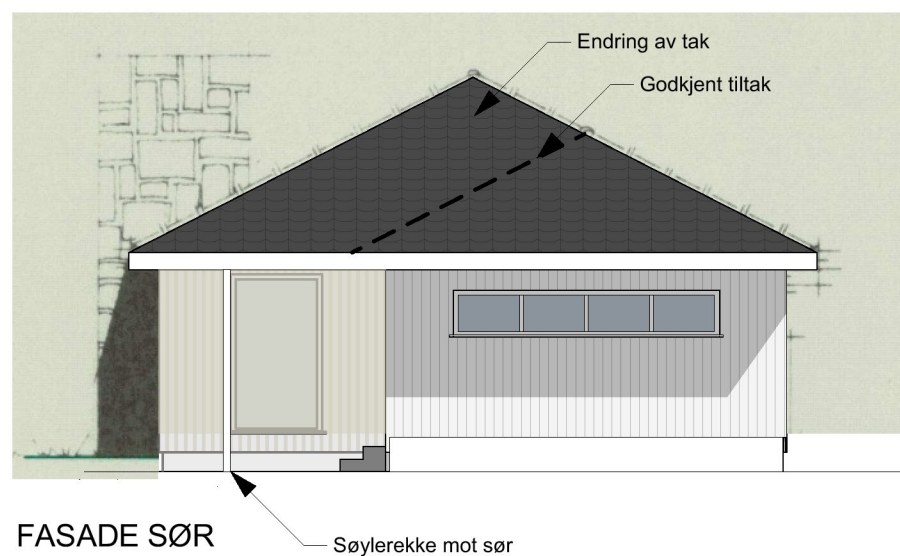

FASADE ØST

FASADE VEST

FASADE SØR

B	Endring av søknad	23.06.2023	GCS
A	Byggemelding	09.05.2022	GCS

Kvala Arkitekter	Tiltakshaver: Christian Alendal - tilbygg	Dato: 03.05.22
	Byggeplass: Vormedalsvegen 171	Tegn: GCS
	Kommune: Karmøy	Prosjekt: 550422
	Gnr.: 147 Bnr.: 221 Mål: 1:100	Tegn.nr: 502
	© Tegningen er beskyttet iht. lov om opphavsrett	