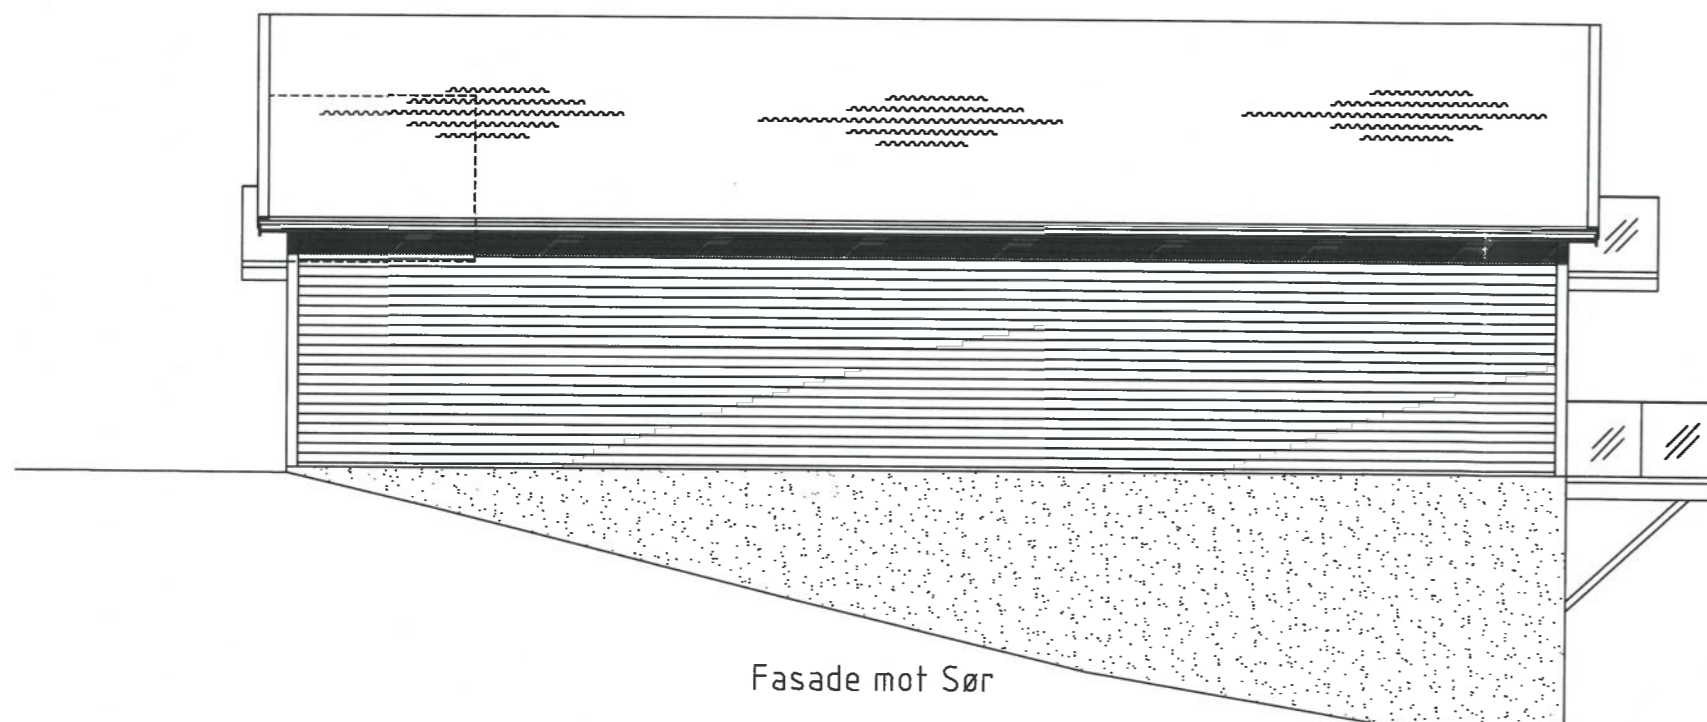

Fasade mot Nord

Fasade mot Vest

Fasade mot Sør

Fasade mot Øst

Dato 01.07.23	Konstr./Tegnet Ove Kvilhaug	Tracet	Målestokk 1:100	<b>O. Kvilhaug</b>	
Kontr.	Stand. kontr.	Godkjent			
Vidar Skår Holmavegen 20 4270 Åkrehamn Gnr. <b>15</b> Bnr. <b>651</b>				Erstatning for	Erstattet av
				E3 Fasader	
Henvising		Beregning	Filnavn		