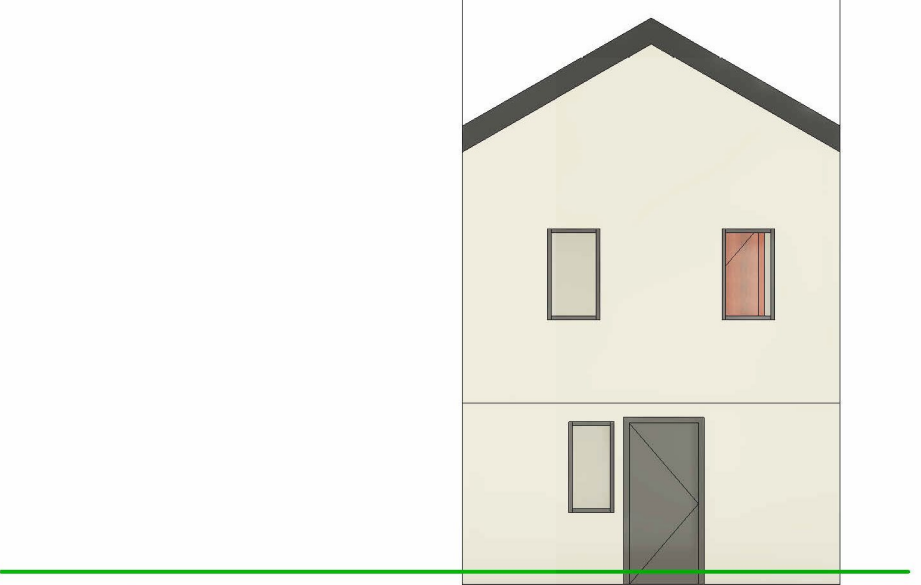

Eks. terreng (grønn linje) Øst

5.0

Eks. terreng (grønn linje)

Vest

12.0

7.5

Eks. terreng (grønn linje)

4.5

3.5

2.5

Sør

2.2

Sjø +0.0

Eks. terreng (grønn linje)

2.2

2.5