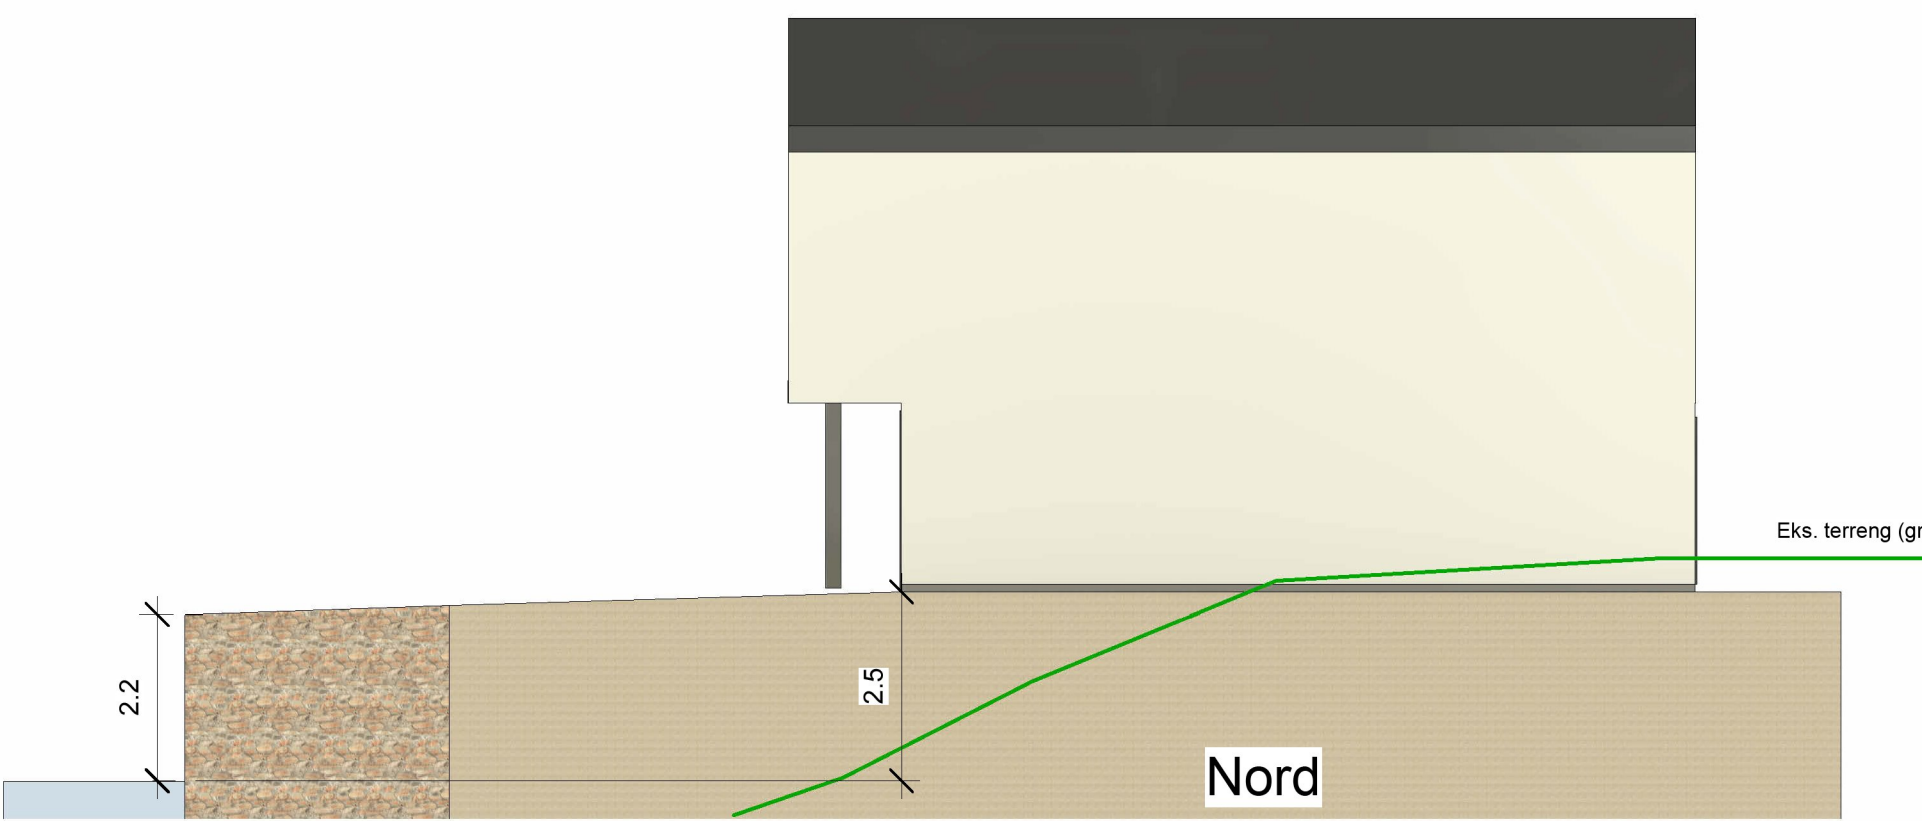

Eks. terreng (grønn linje) Øst

5.0

Eks. terreng (grønn linje)

Vest

12.0

7.5

Eks. terreng (grønn linje)

4.5

3.5

2.5

Sør

2.2

Sjø +0.0

Eks. terreng (grønn linje)

2.2

2.5

Nord

--	--

No.	Description	Date

Fritidsbolig Visnes
Fritidsbolig

Fasadetegninger fritidsbolig 3/4		A102
Project number	0001	
Date	25.09.2023	Scale 1 : 100
Drawn by	RL	
Checked by		