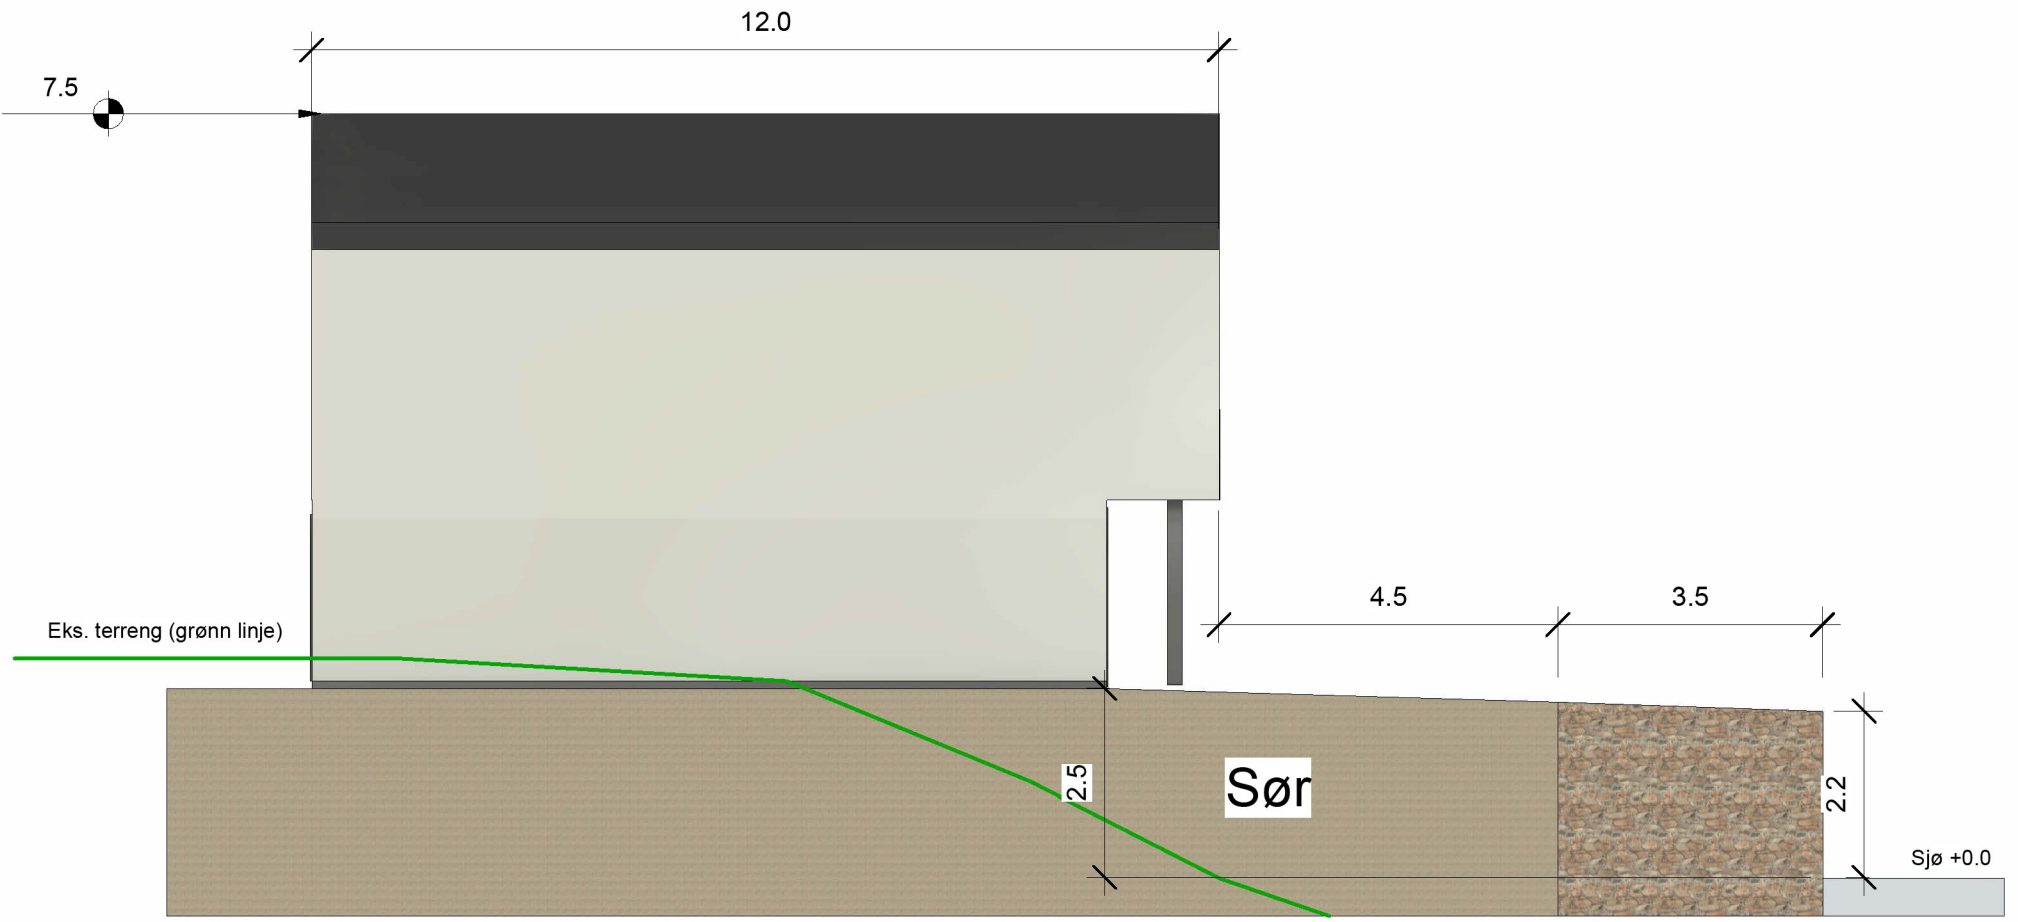

Eks. terreng (grønn linje) Øst

5.0

Eks. terreng (grønn linje)

Vest

12.0

7.5

Eks. terreng (grønn linje)

4.5

3.5

2.5

Sør

2.2

Sjø +0.0

Eks. terreng (grønn linje)

2.2

2.5

Nord

--	--

No.	Description	Date

Fritidsbolig Visnes
Fritidsbolig

Fasadetegninger fritidsbolig 3/4		A102
Project number	0001	
Date	25.09.2023	Scale 1 : 100
Drawn by	RL	
Checked by		