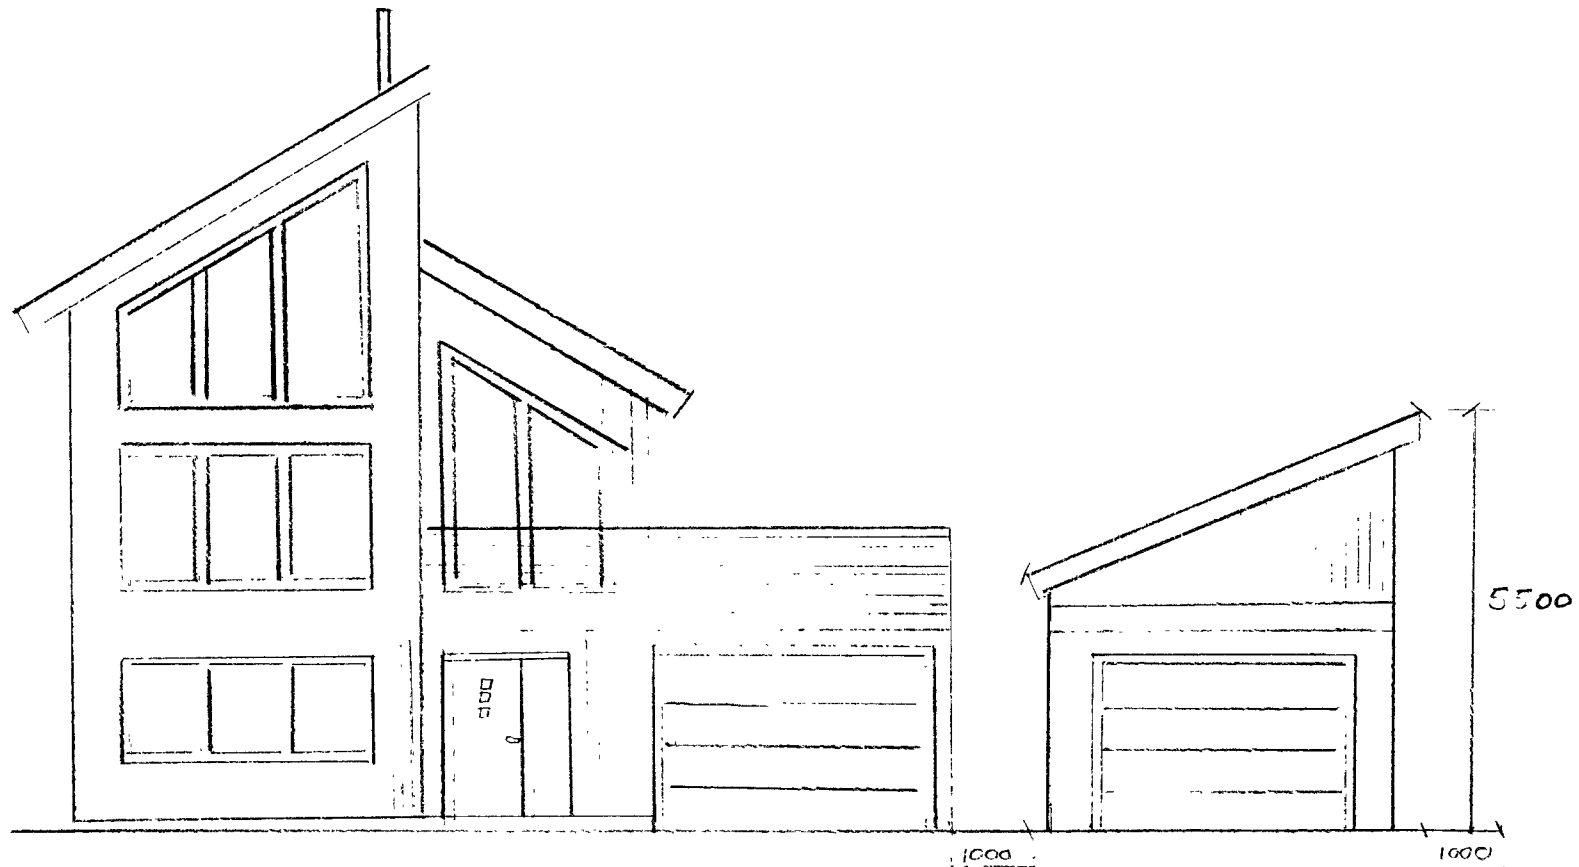

# Fasade tegning

Fasade med Vest

Frittliggende garasje  
Tilbygg

5200

Byggesaker  
Stine Merete Kolbrunnen  
Morten S. Saltveit

Gnr. 148 bnr. 755

Målestokk 1:100

Dato 26.08.23