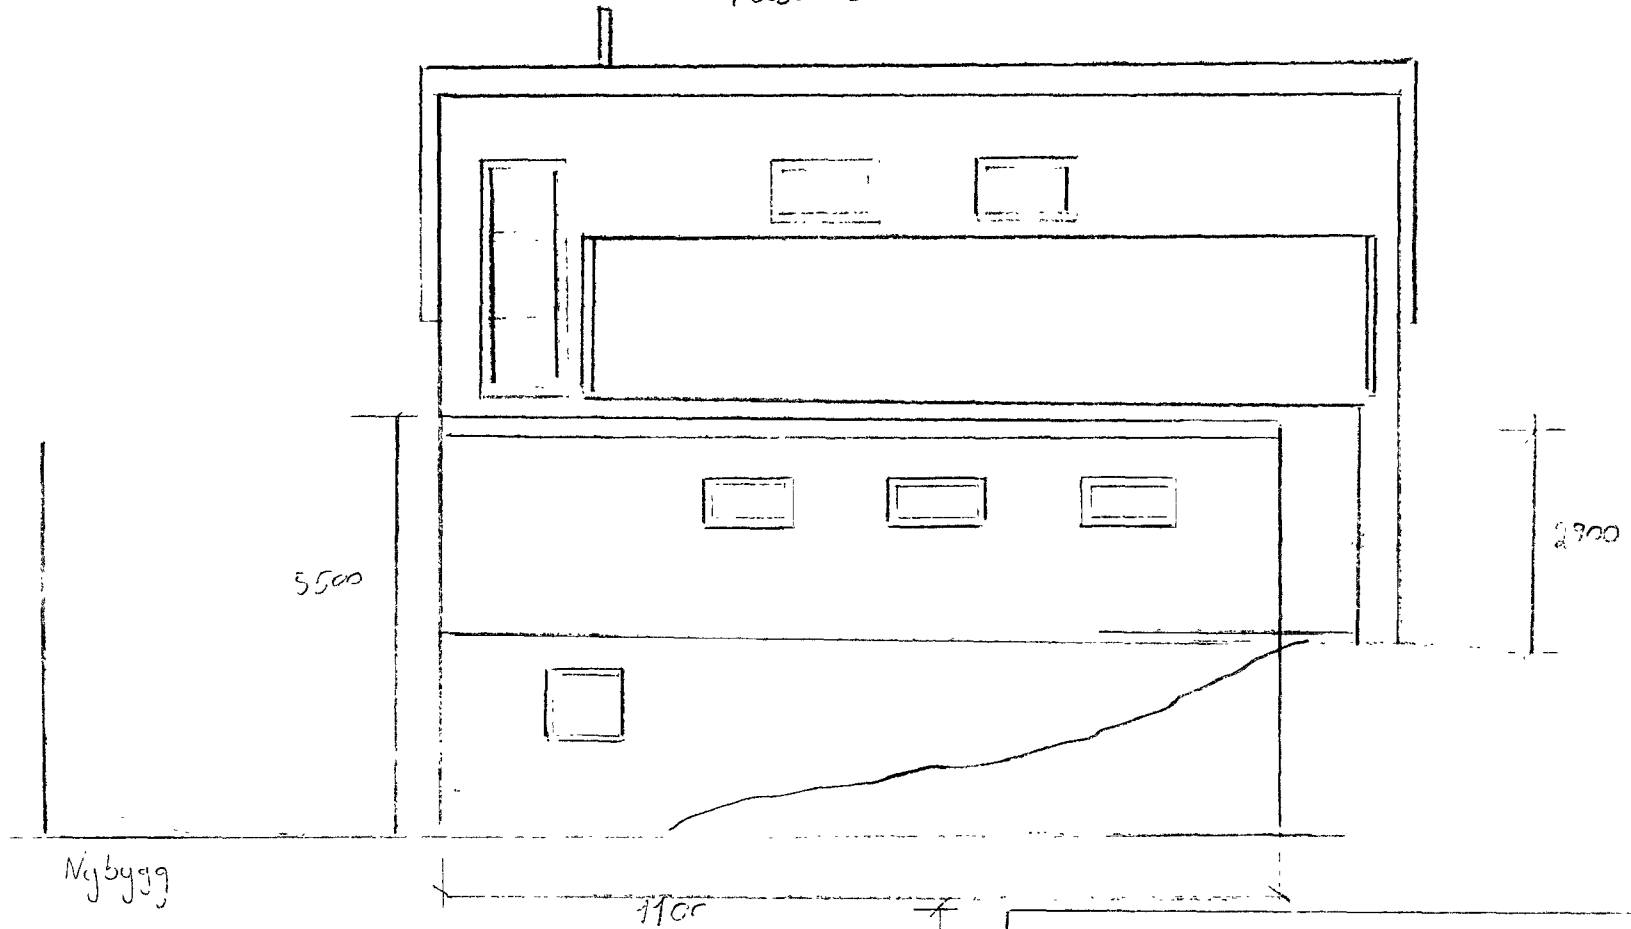

Fasadedegning

Fasade mot sør

Nybygg

1100

2900

2900

Byggherre :

Stina Merete Halvorsen

ib. 701 i. Saltvedt

Gnr. 148 lrt. 755

Plottefelt 100

15.02.23

5550

Fasade mot nord