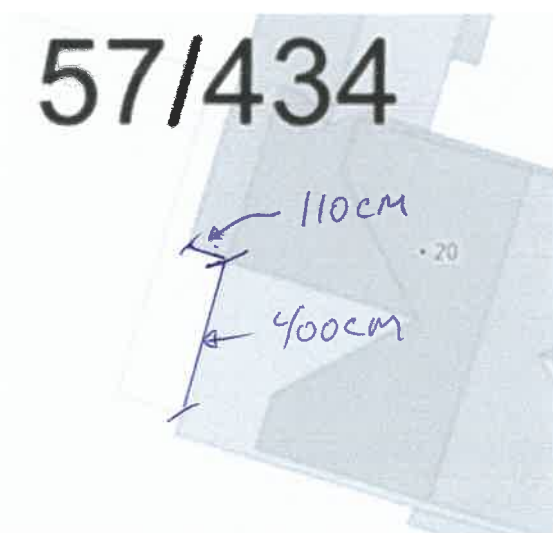

Svein Tore Anglevik og Ana Beatriz Custódio Anglevik, Havnafjellet 20, 4280 Skudeneshavn (57/434).

Overbygg/takutstikk er merket i blått på kartet over. Se ellers bilder vedlagt som viser før og etter. Dette er da bygget over en del av betongplate/veranda som går ut på VESTSIDEN av huset og ikke direkte på terrenget. Det følger naturlig det eksisterende overbygget over kjøkken og da 'sørover'.